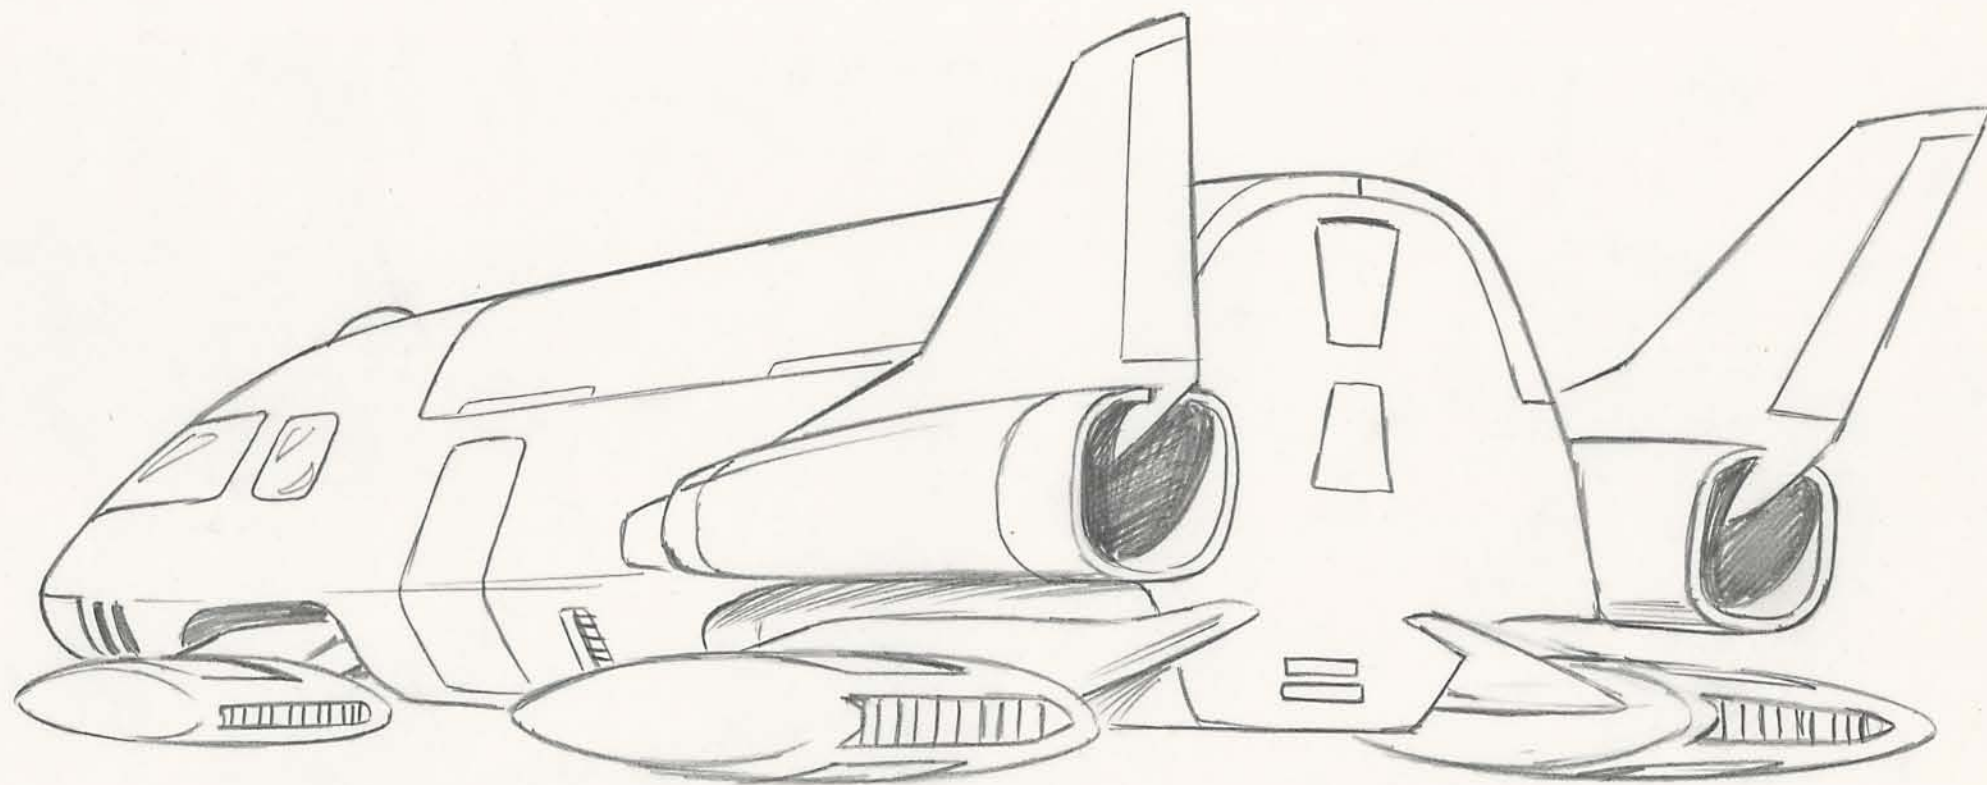

赤いネコ <お茶の水のエアカー②>