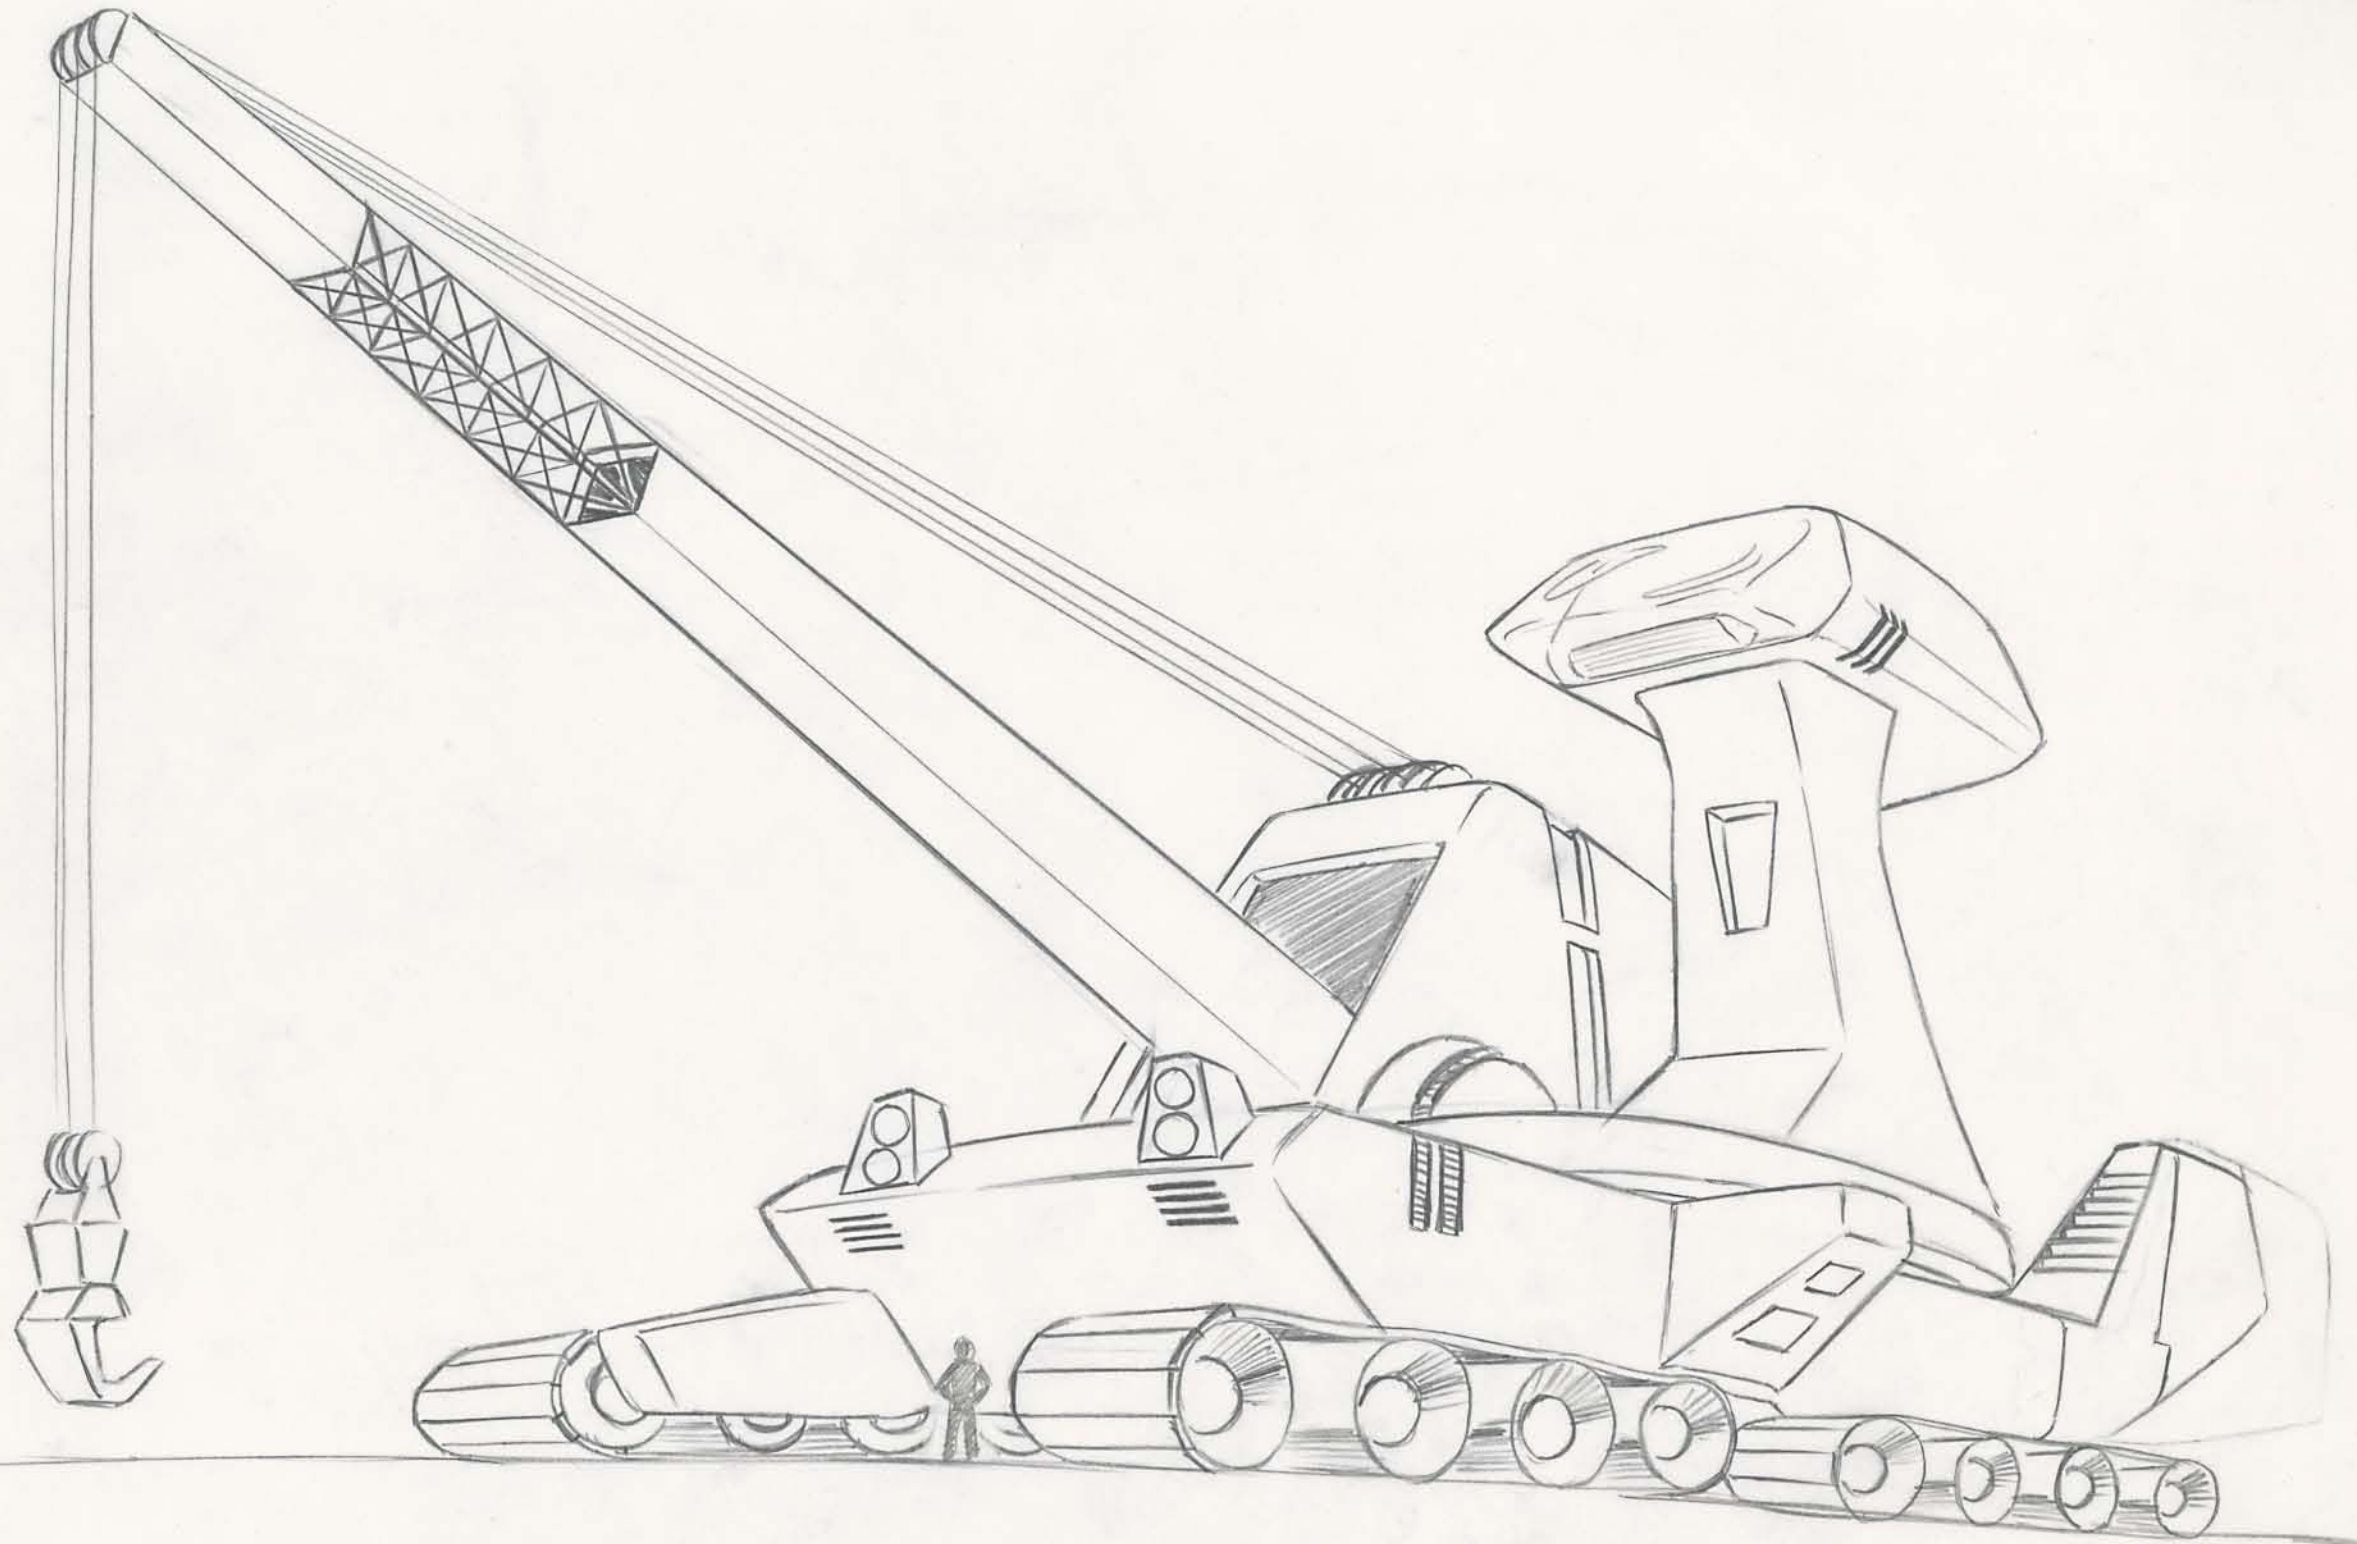

1. 赤いネコ <工事メカ クレーン>

アトム決定稿