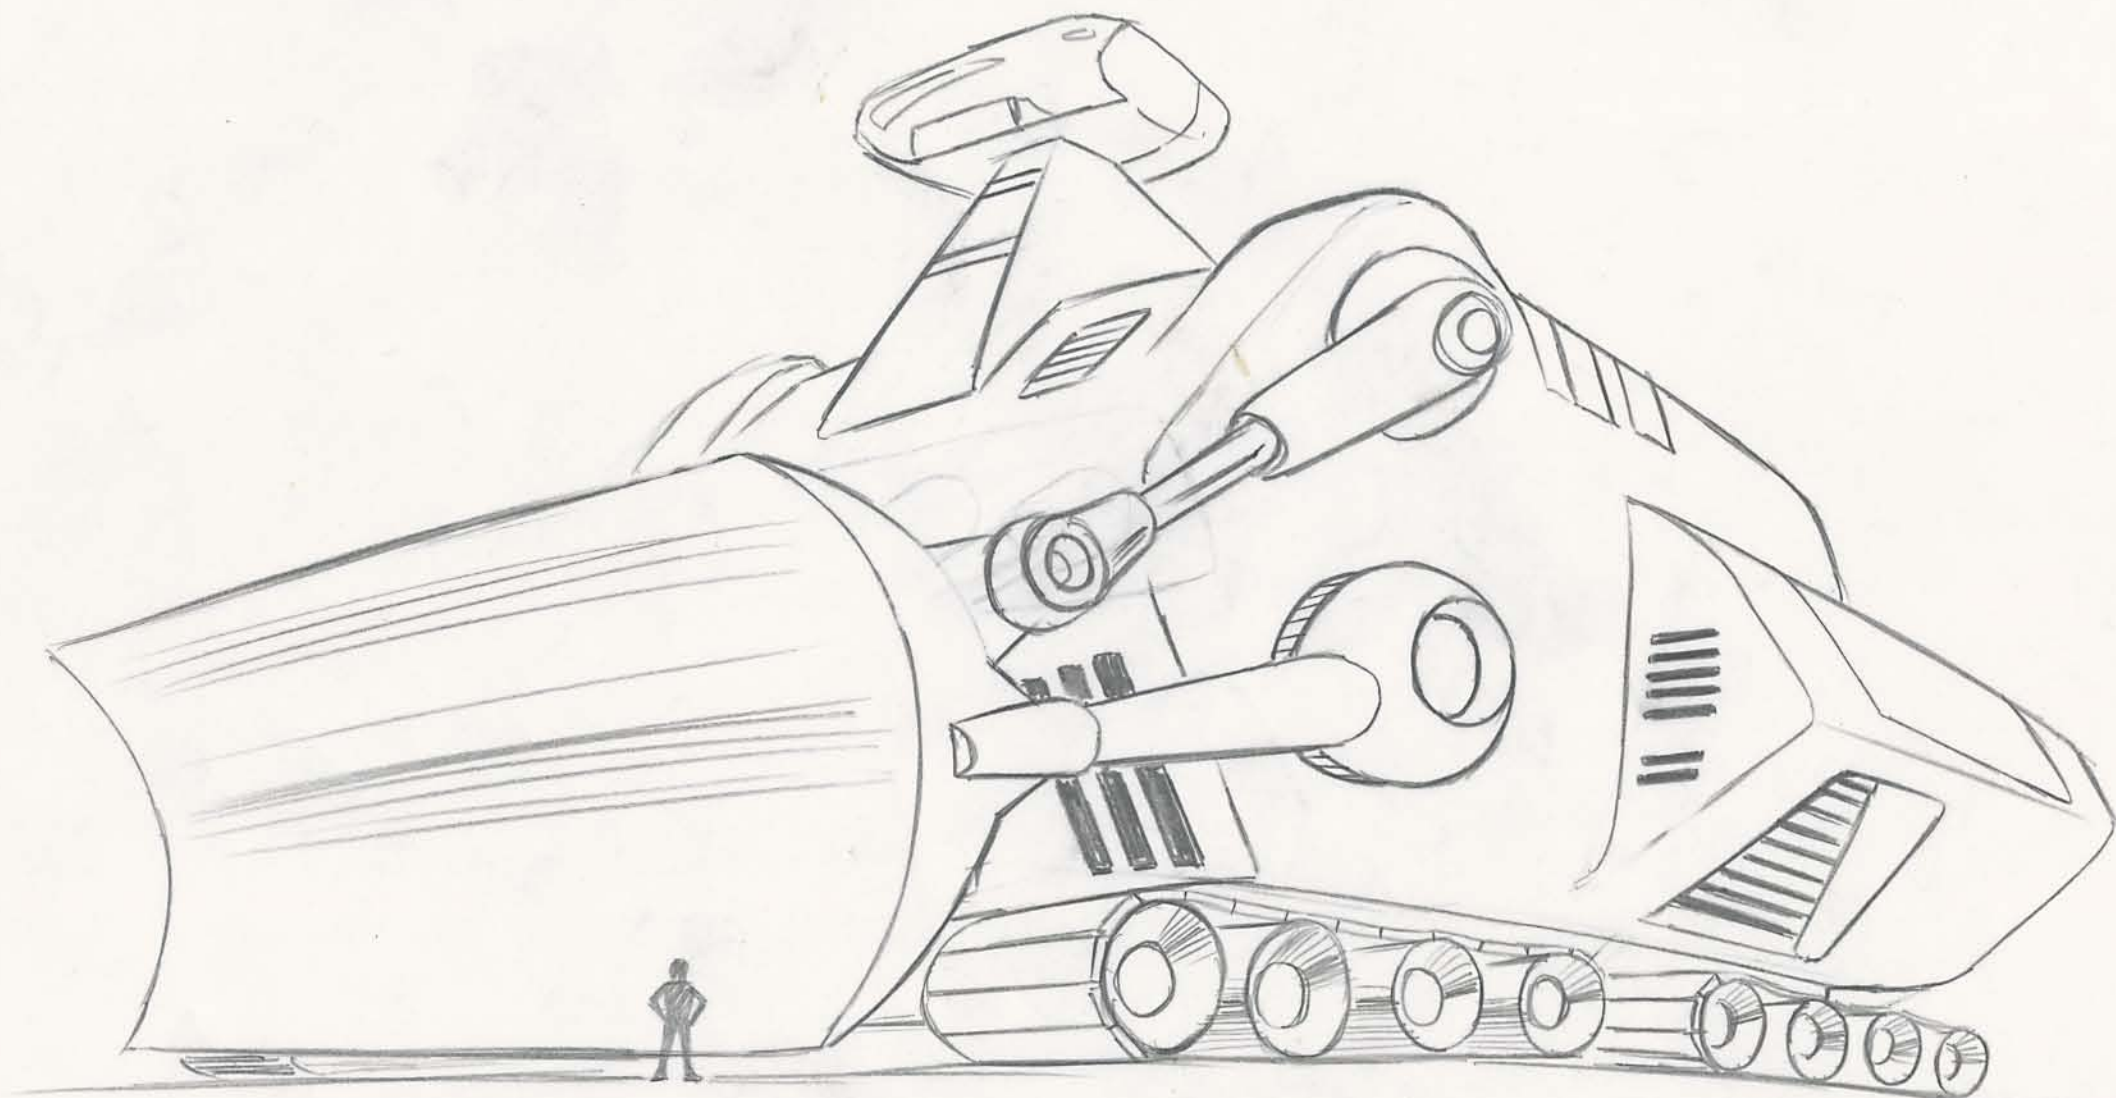

1. 赤いネコ <工事メカ クレーン>

赤いネコ <工事メカ ブルトーザー>

アトム決定稿

9/10