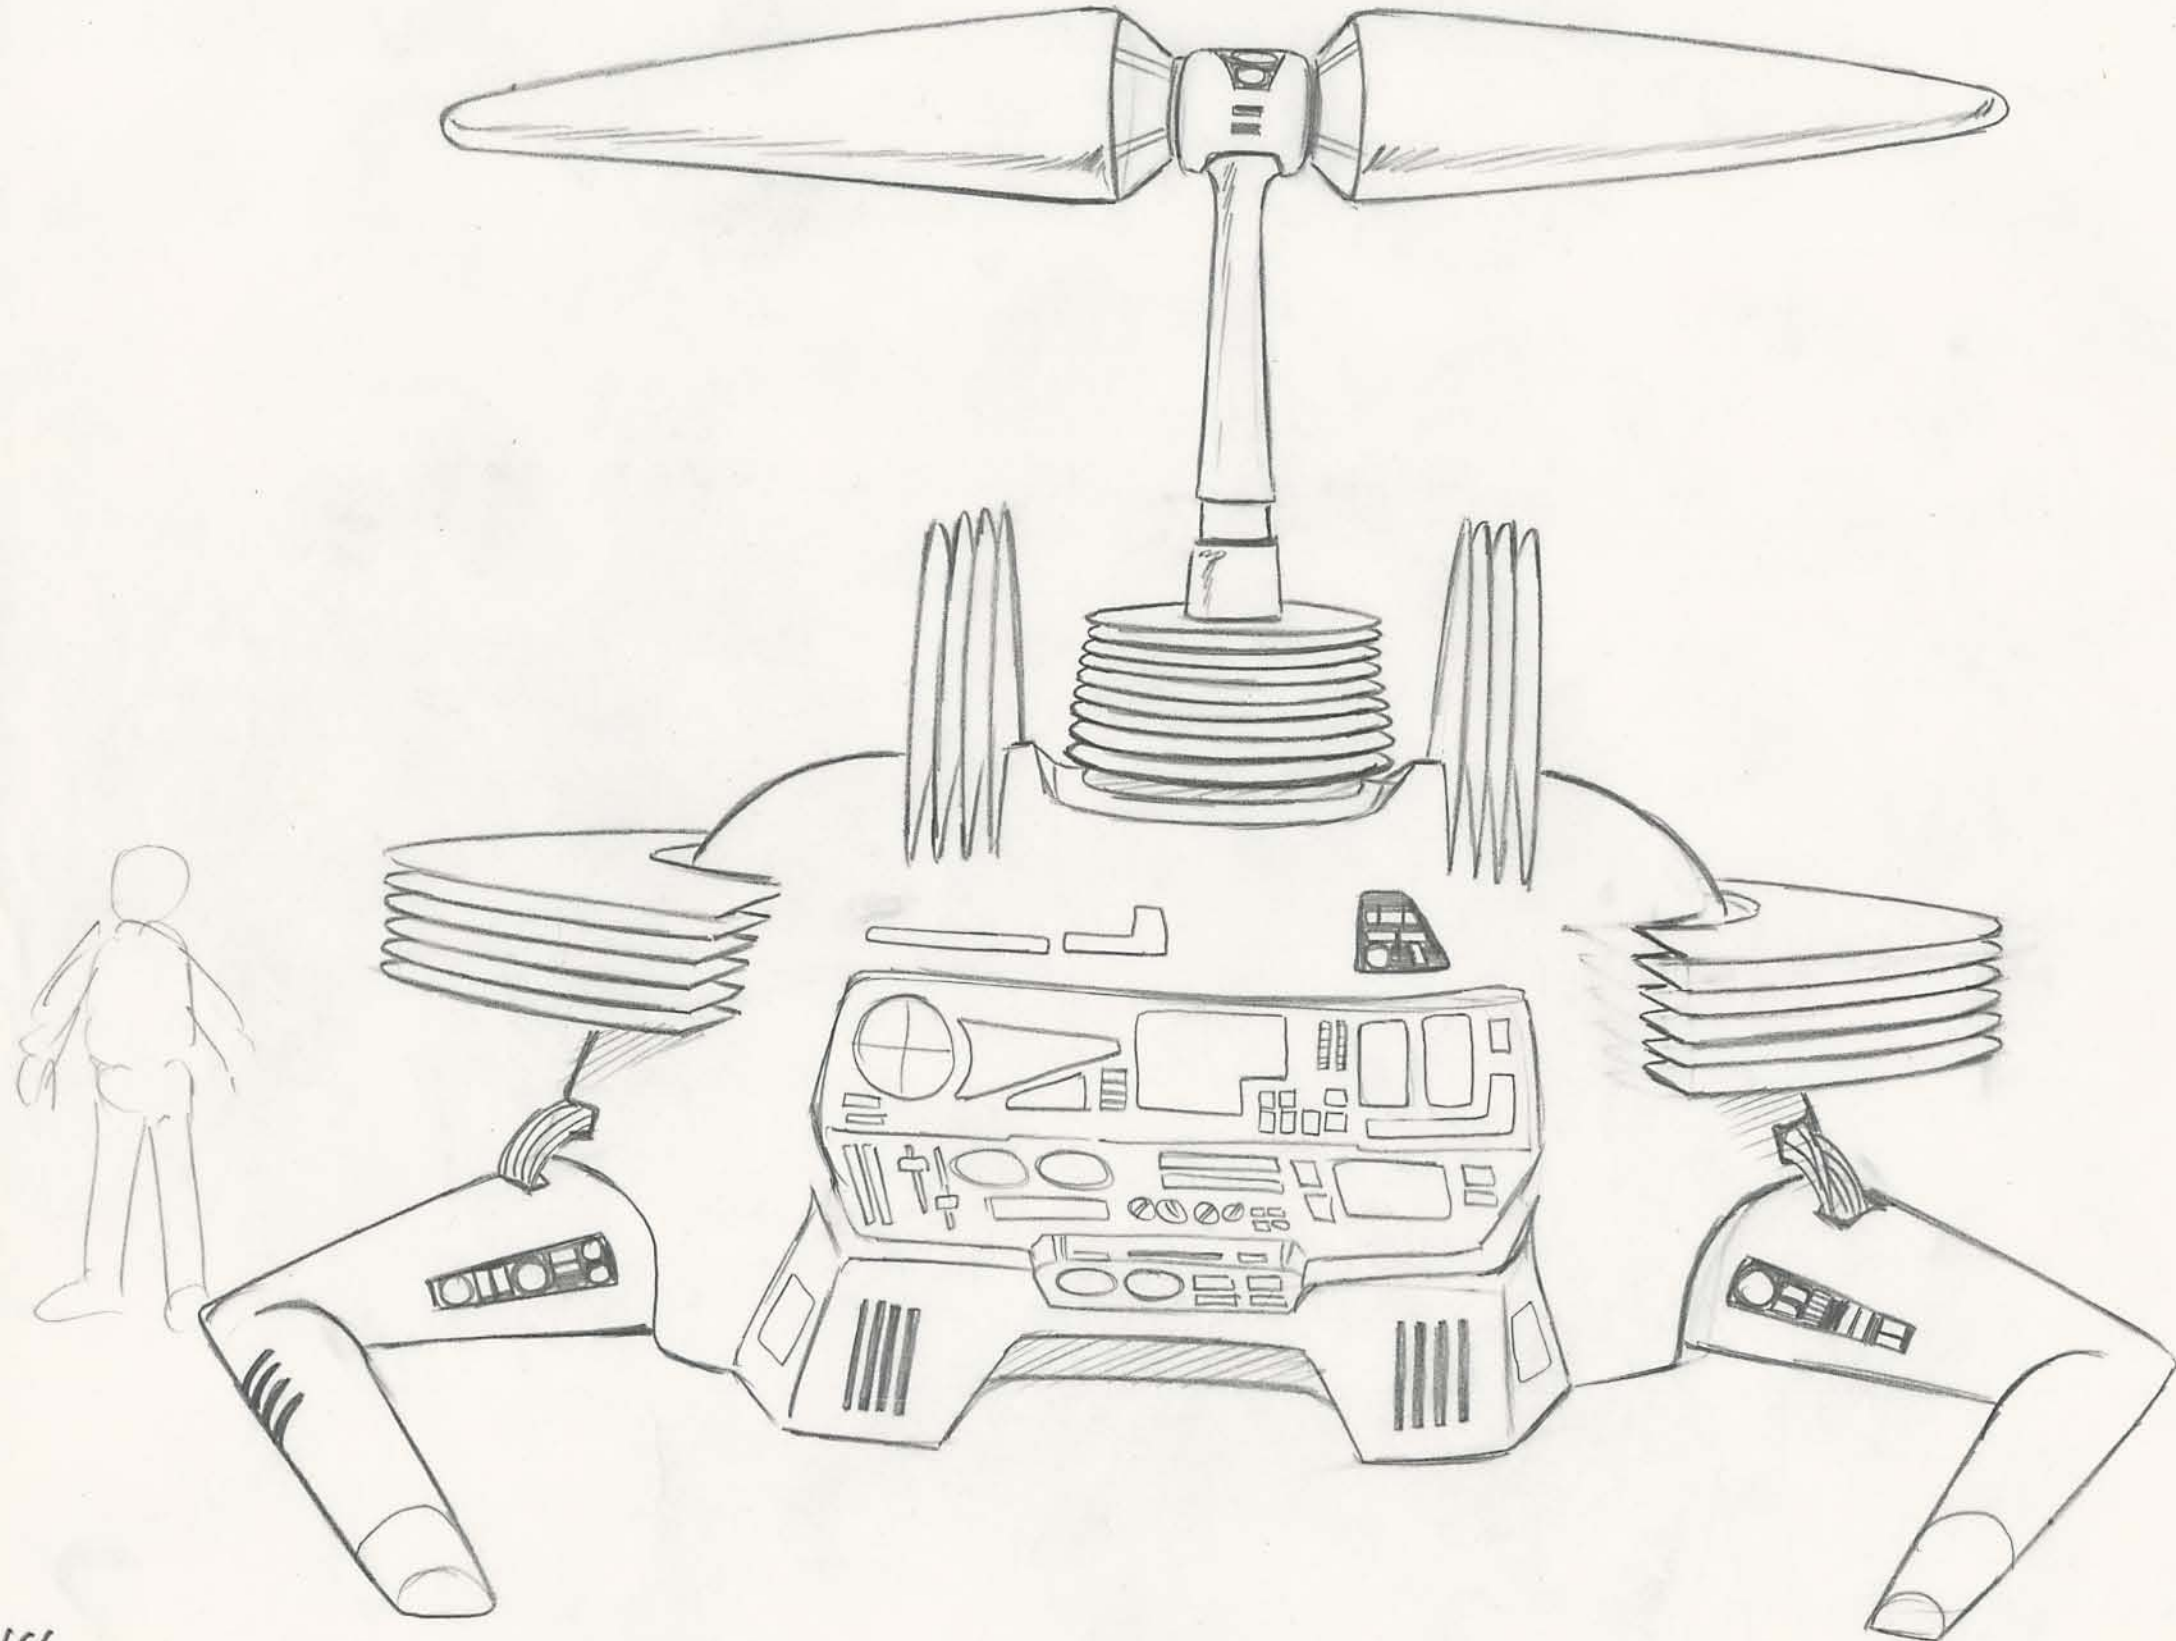

赤いネコ <動物催眠装置>

アトム決定稿