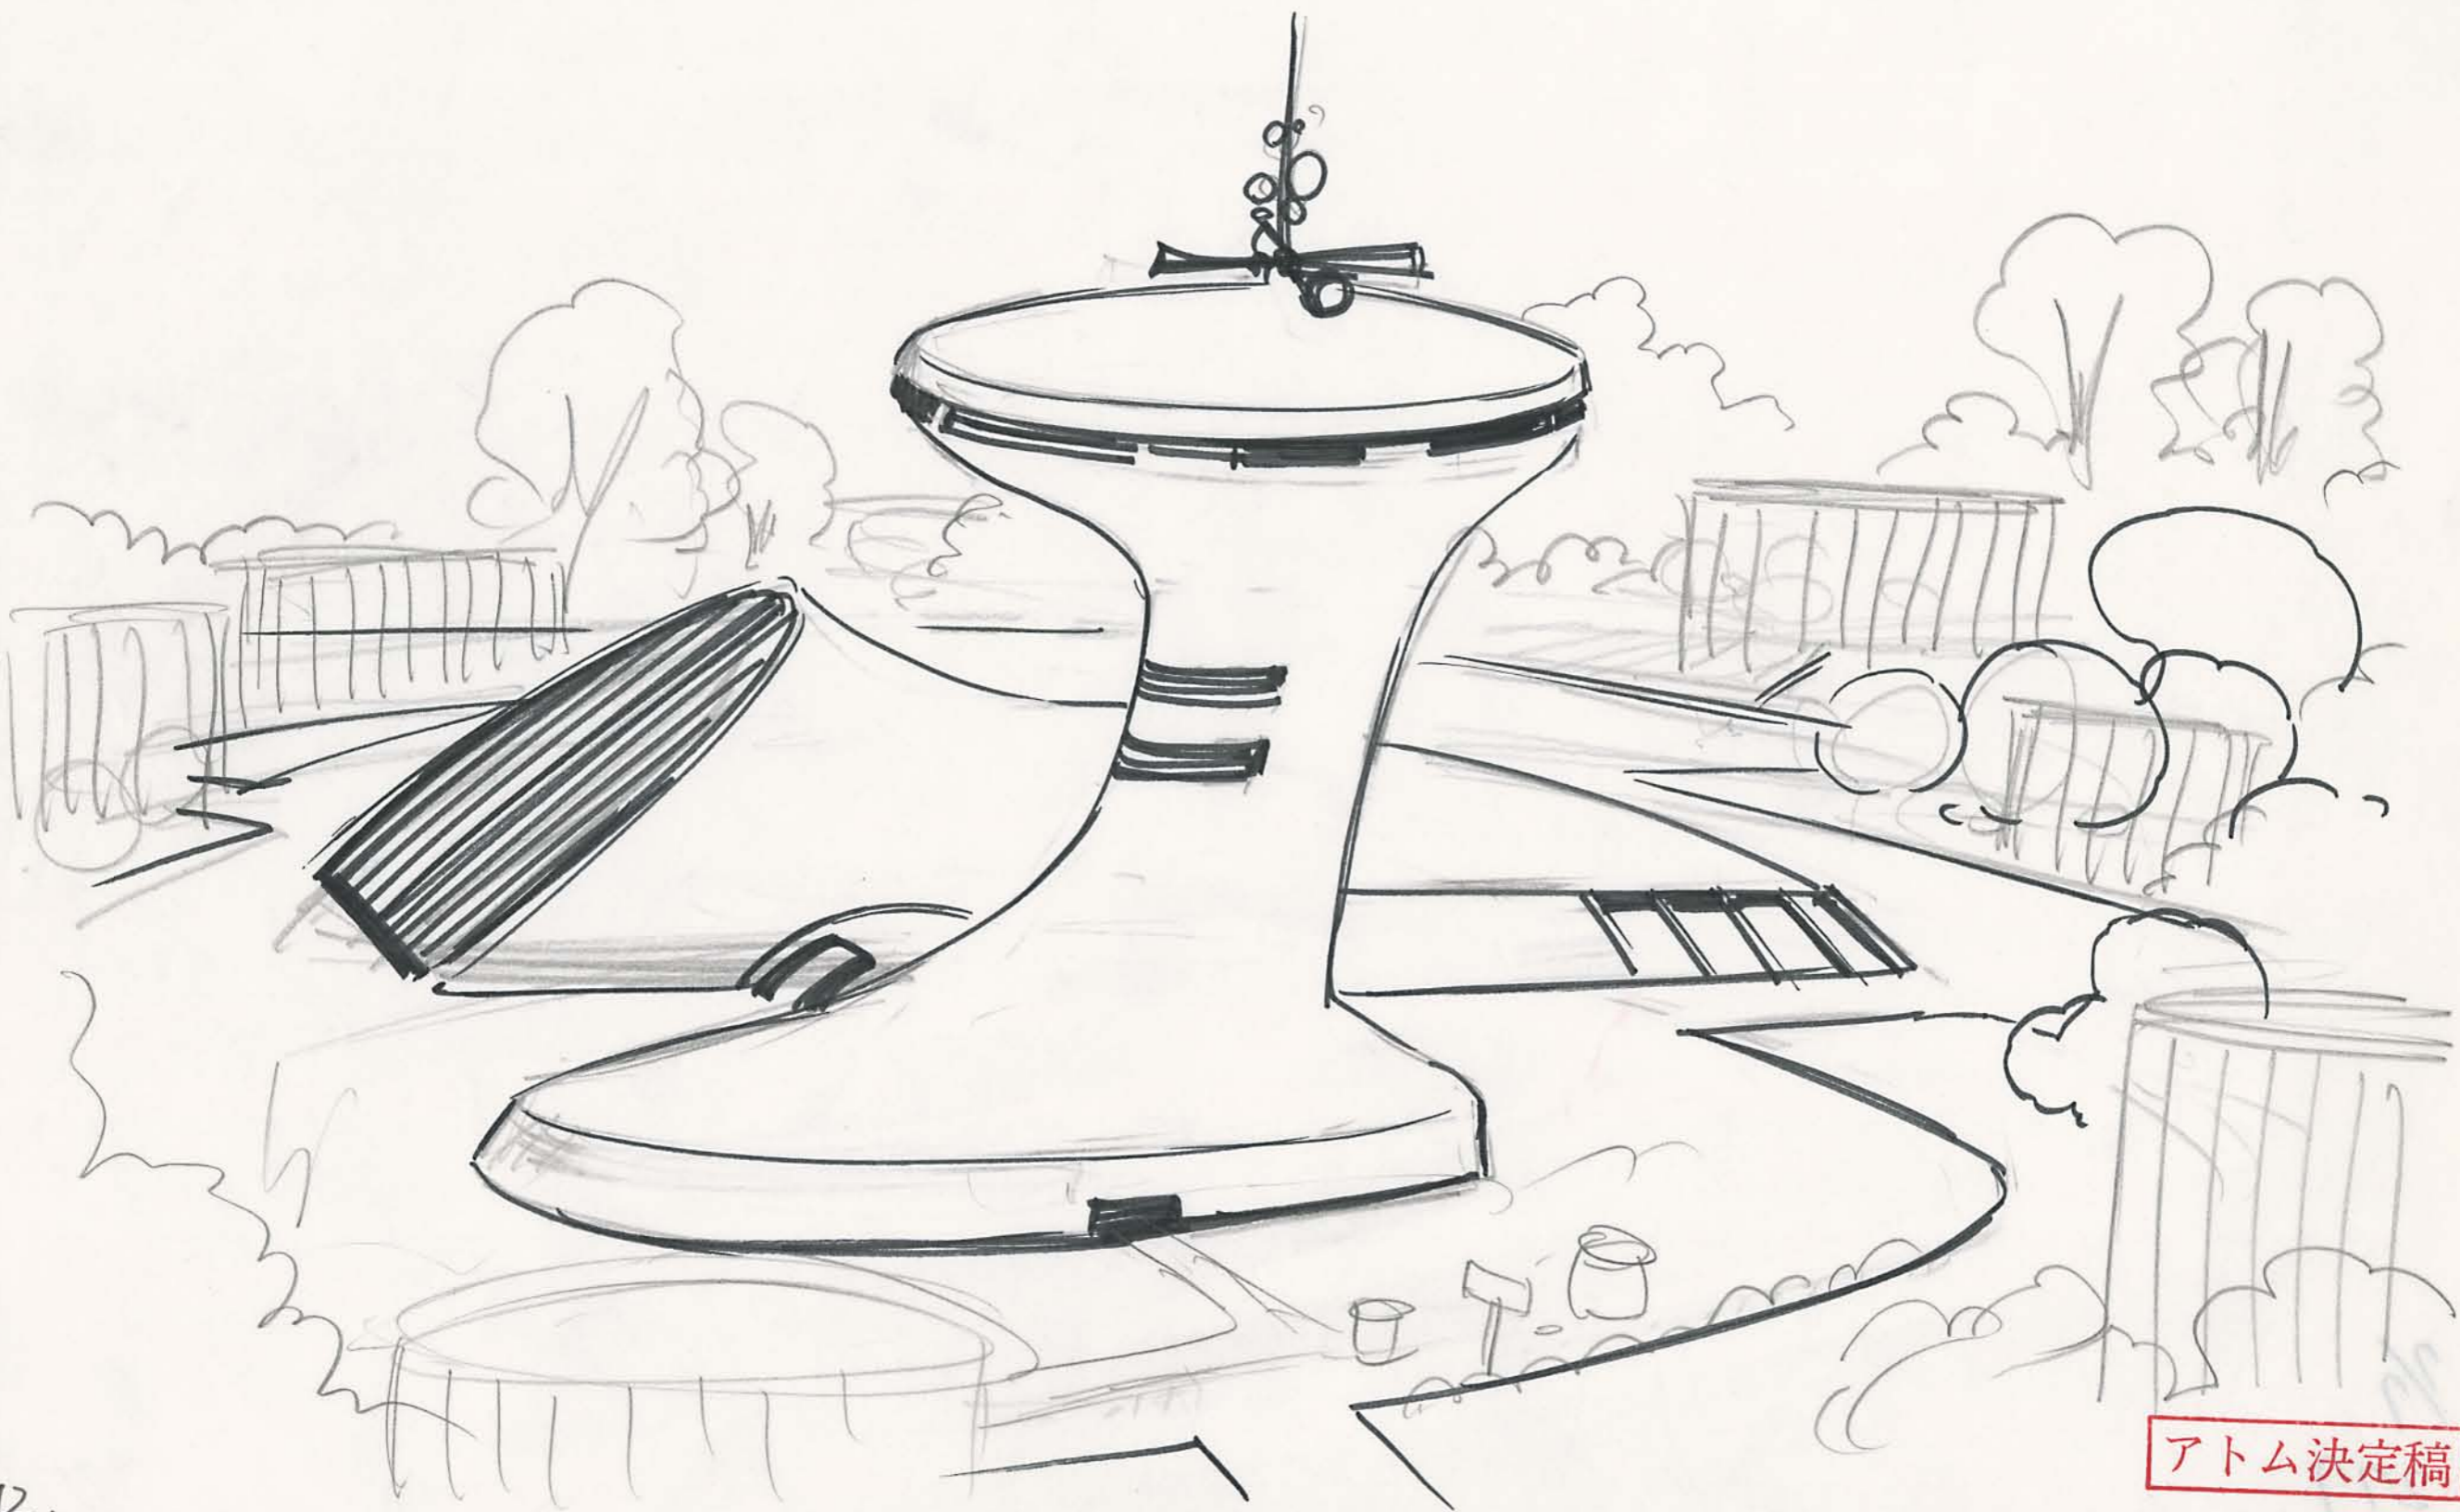

赤、字工 <動物園守衛所外形>

アトム決定稿