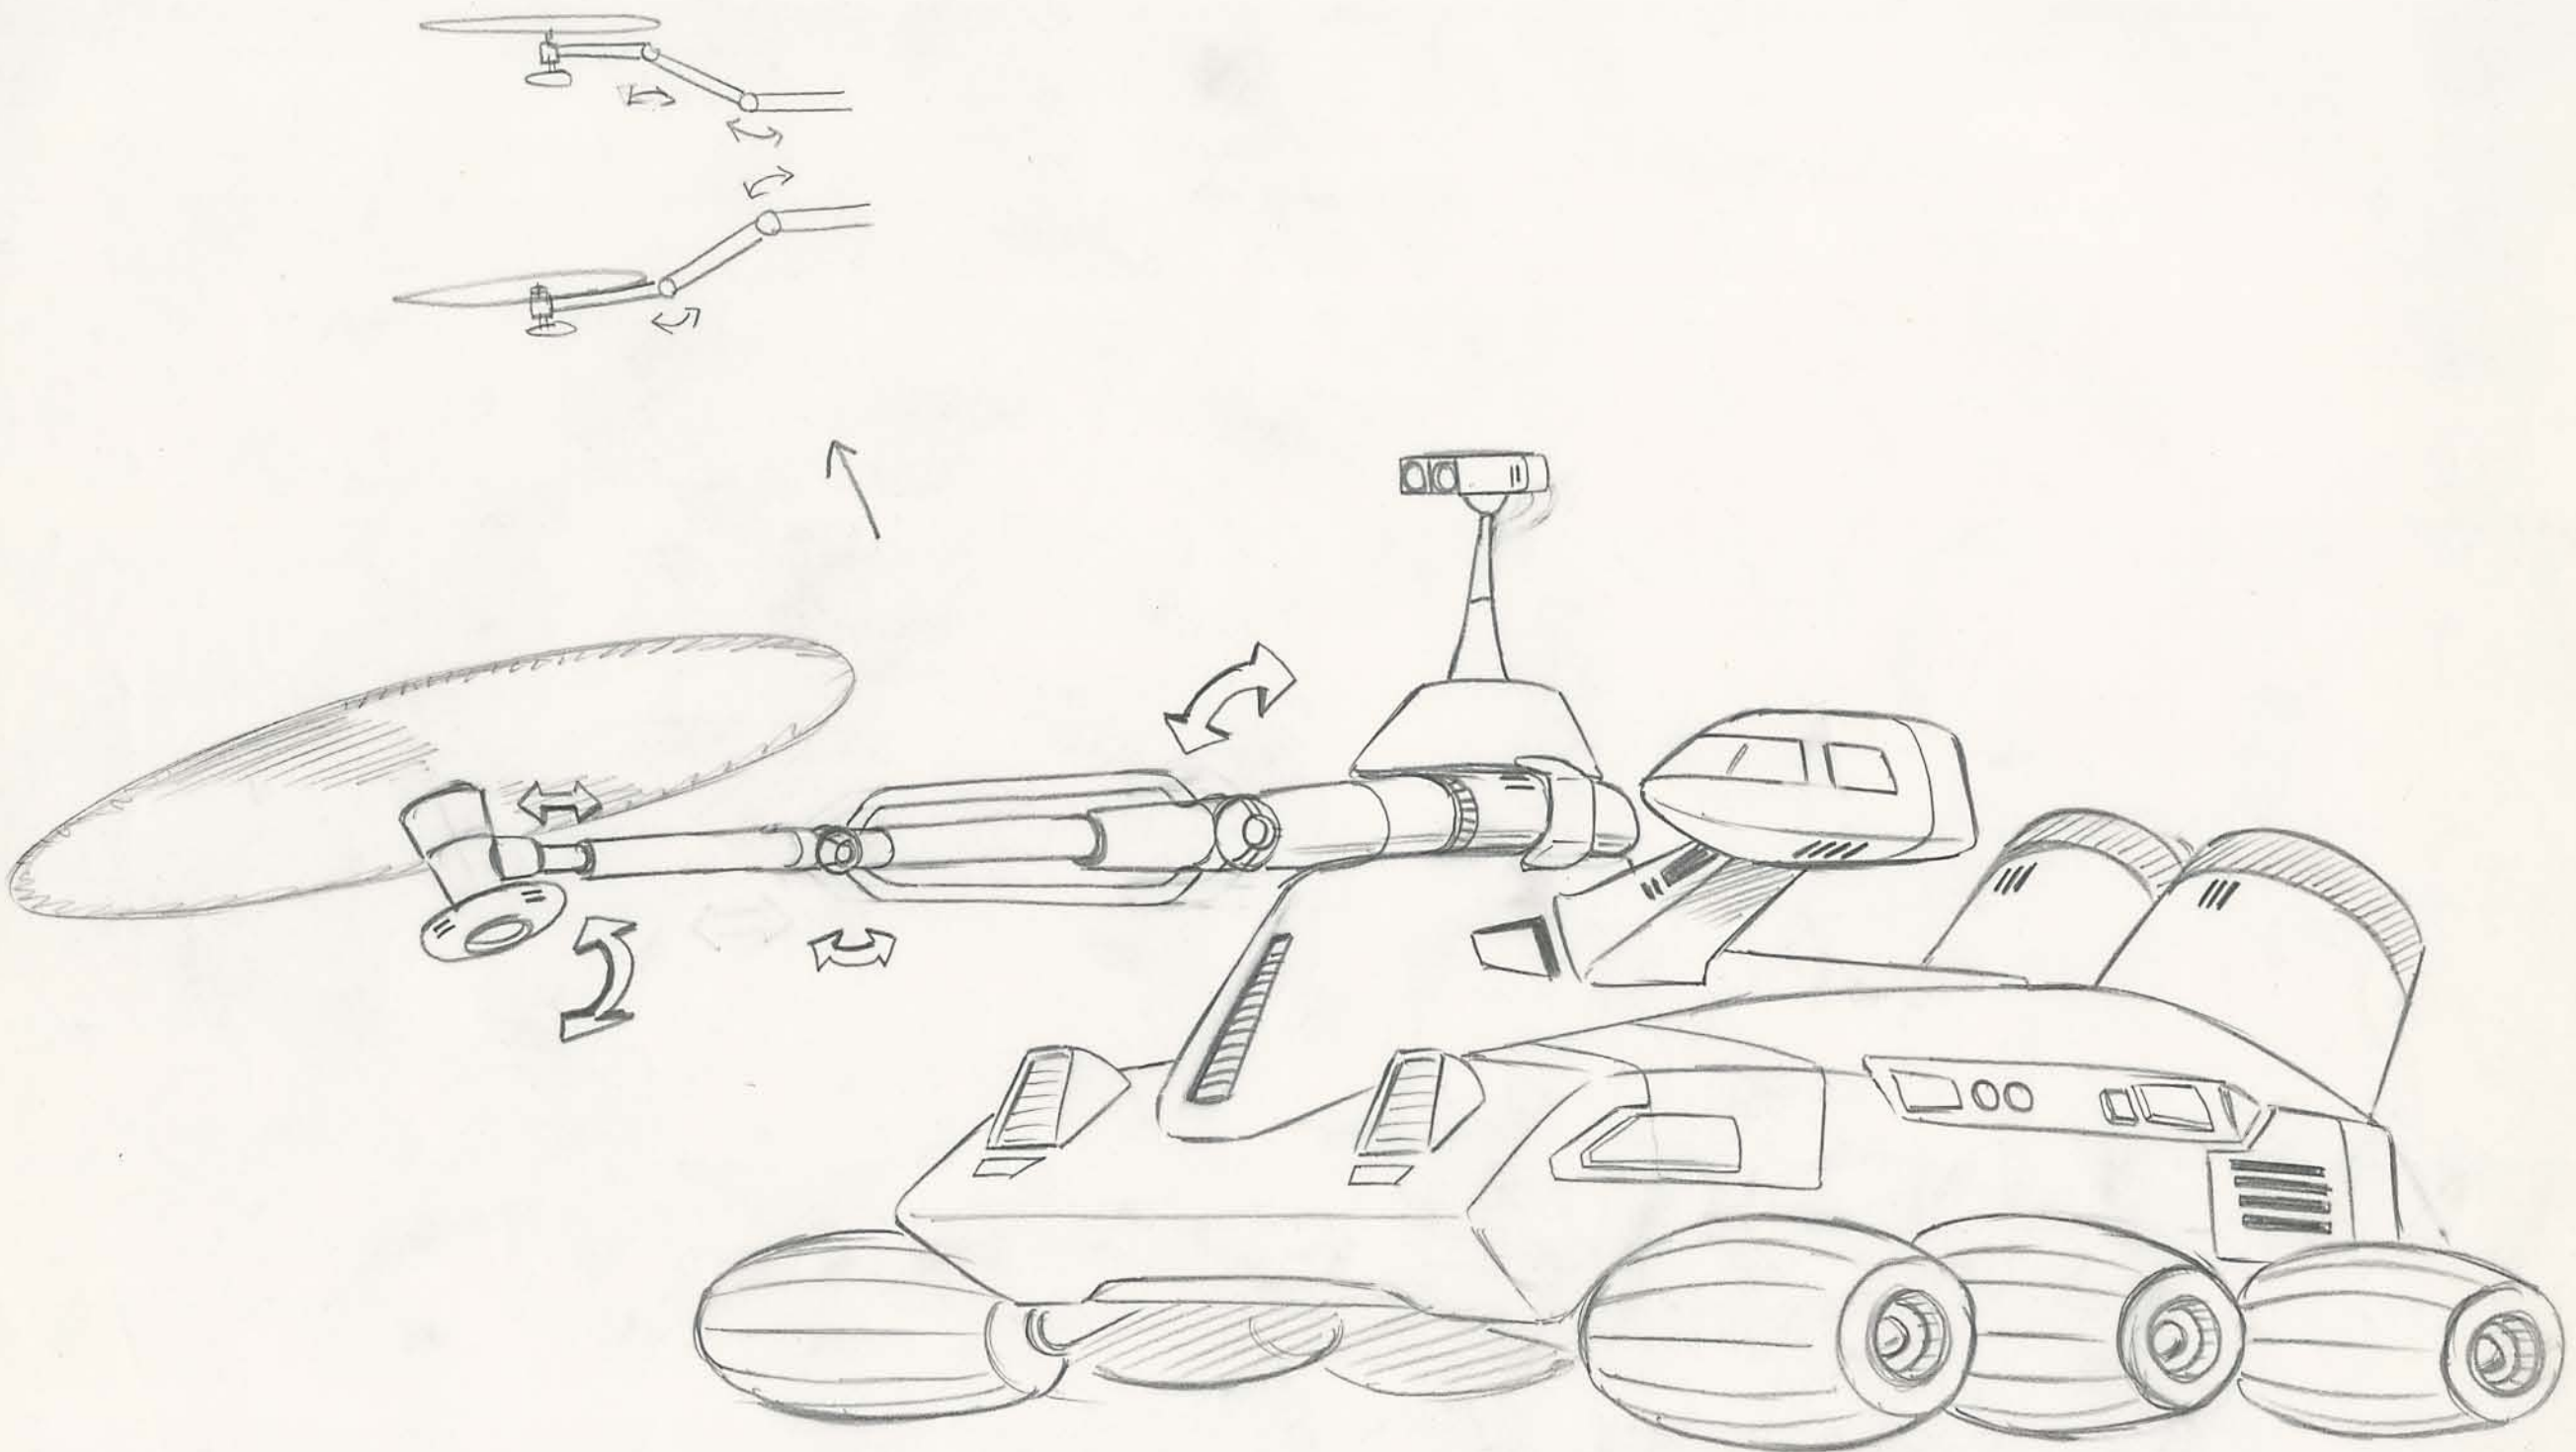

スクリュー止め

フランケノユタイン <ピラの工具>
赤いネジ <お茶の水のドライバー>

アトム決定稿

赤いネコ
<盗聴器>

赤いネジ C-105

のこぎリメカ

アトム決定稿

1. 赤いネコ <工事メカ クレーン>