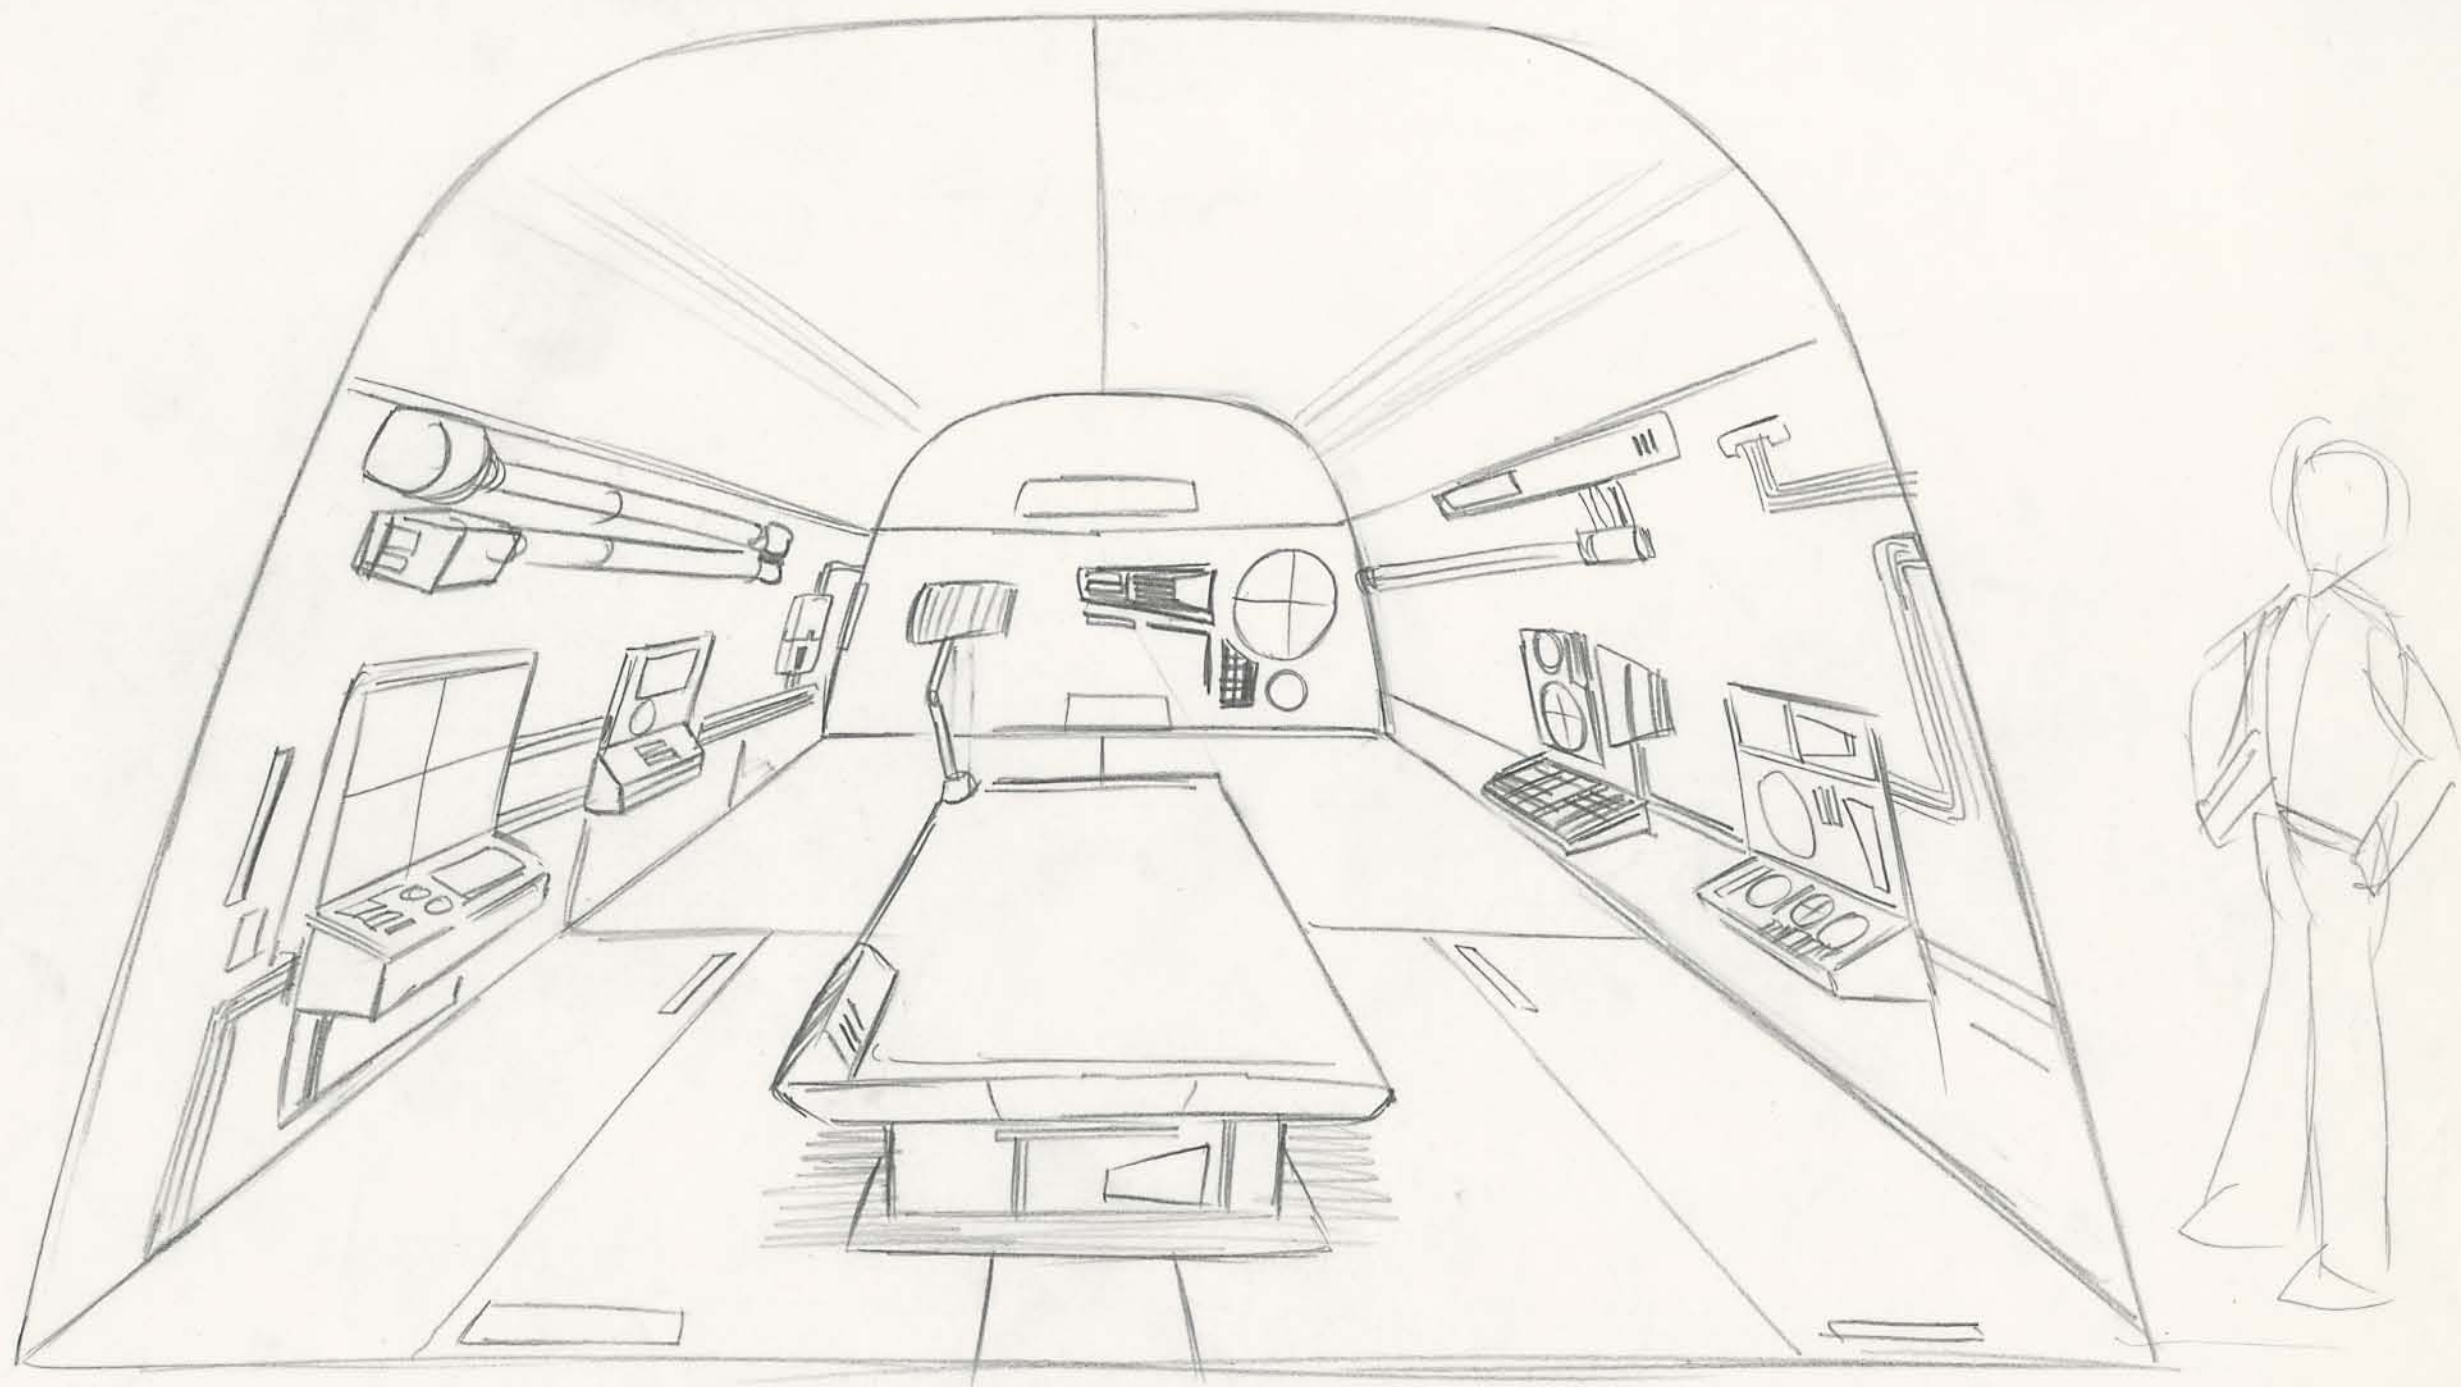

赤いネコ <お茶の木のエアカー作業室>

アトム決定稿