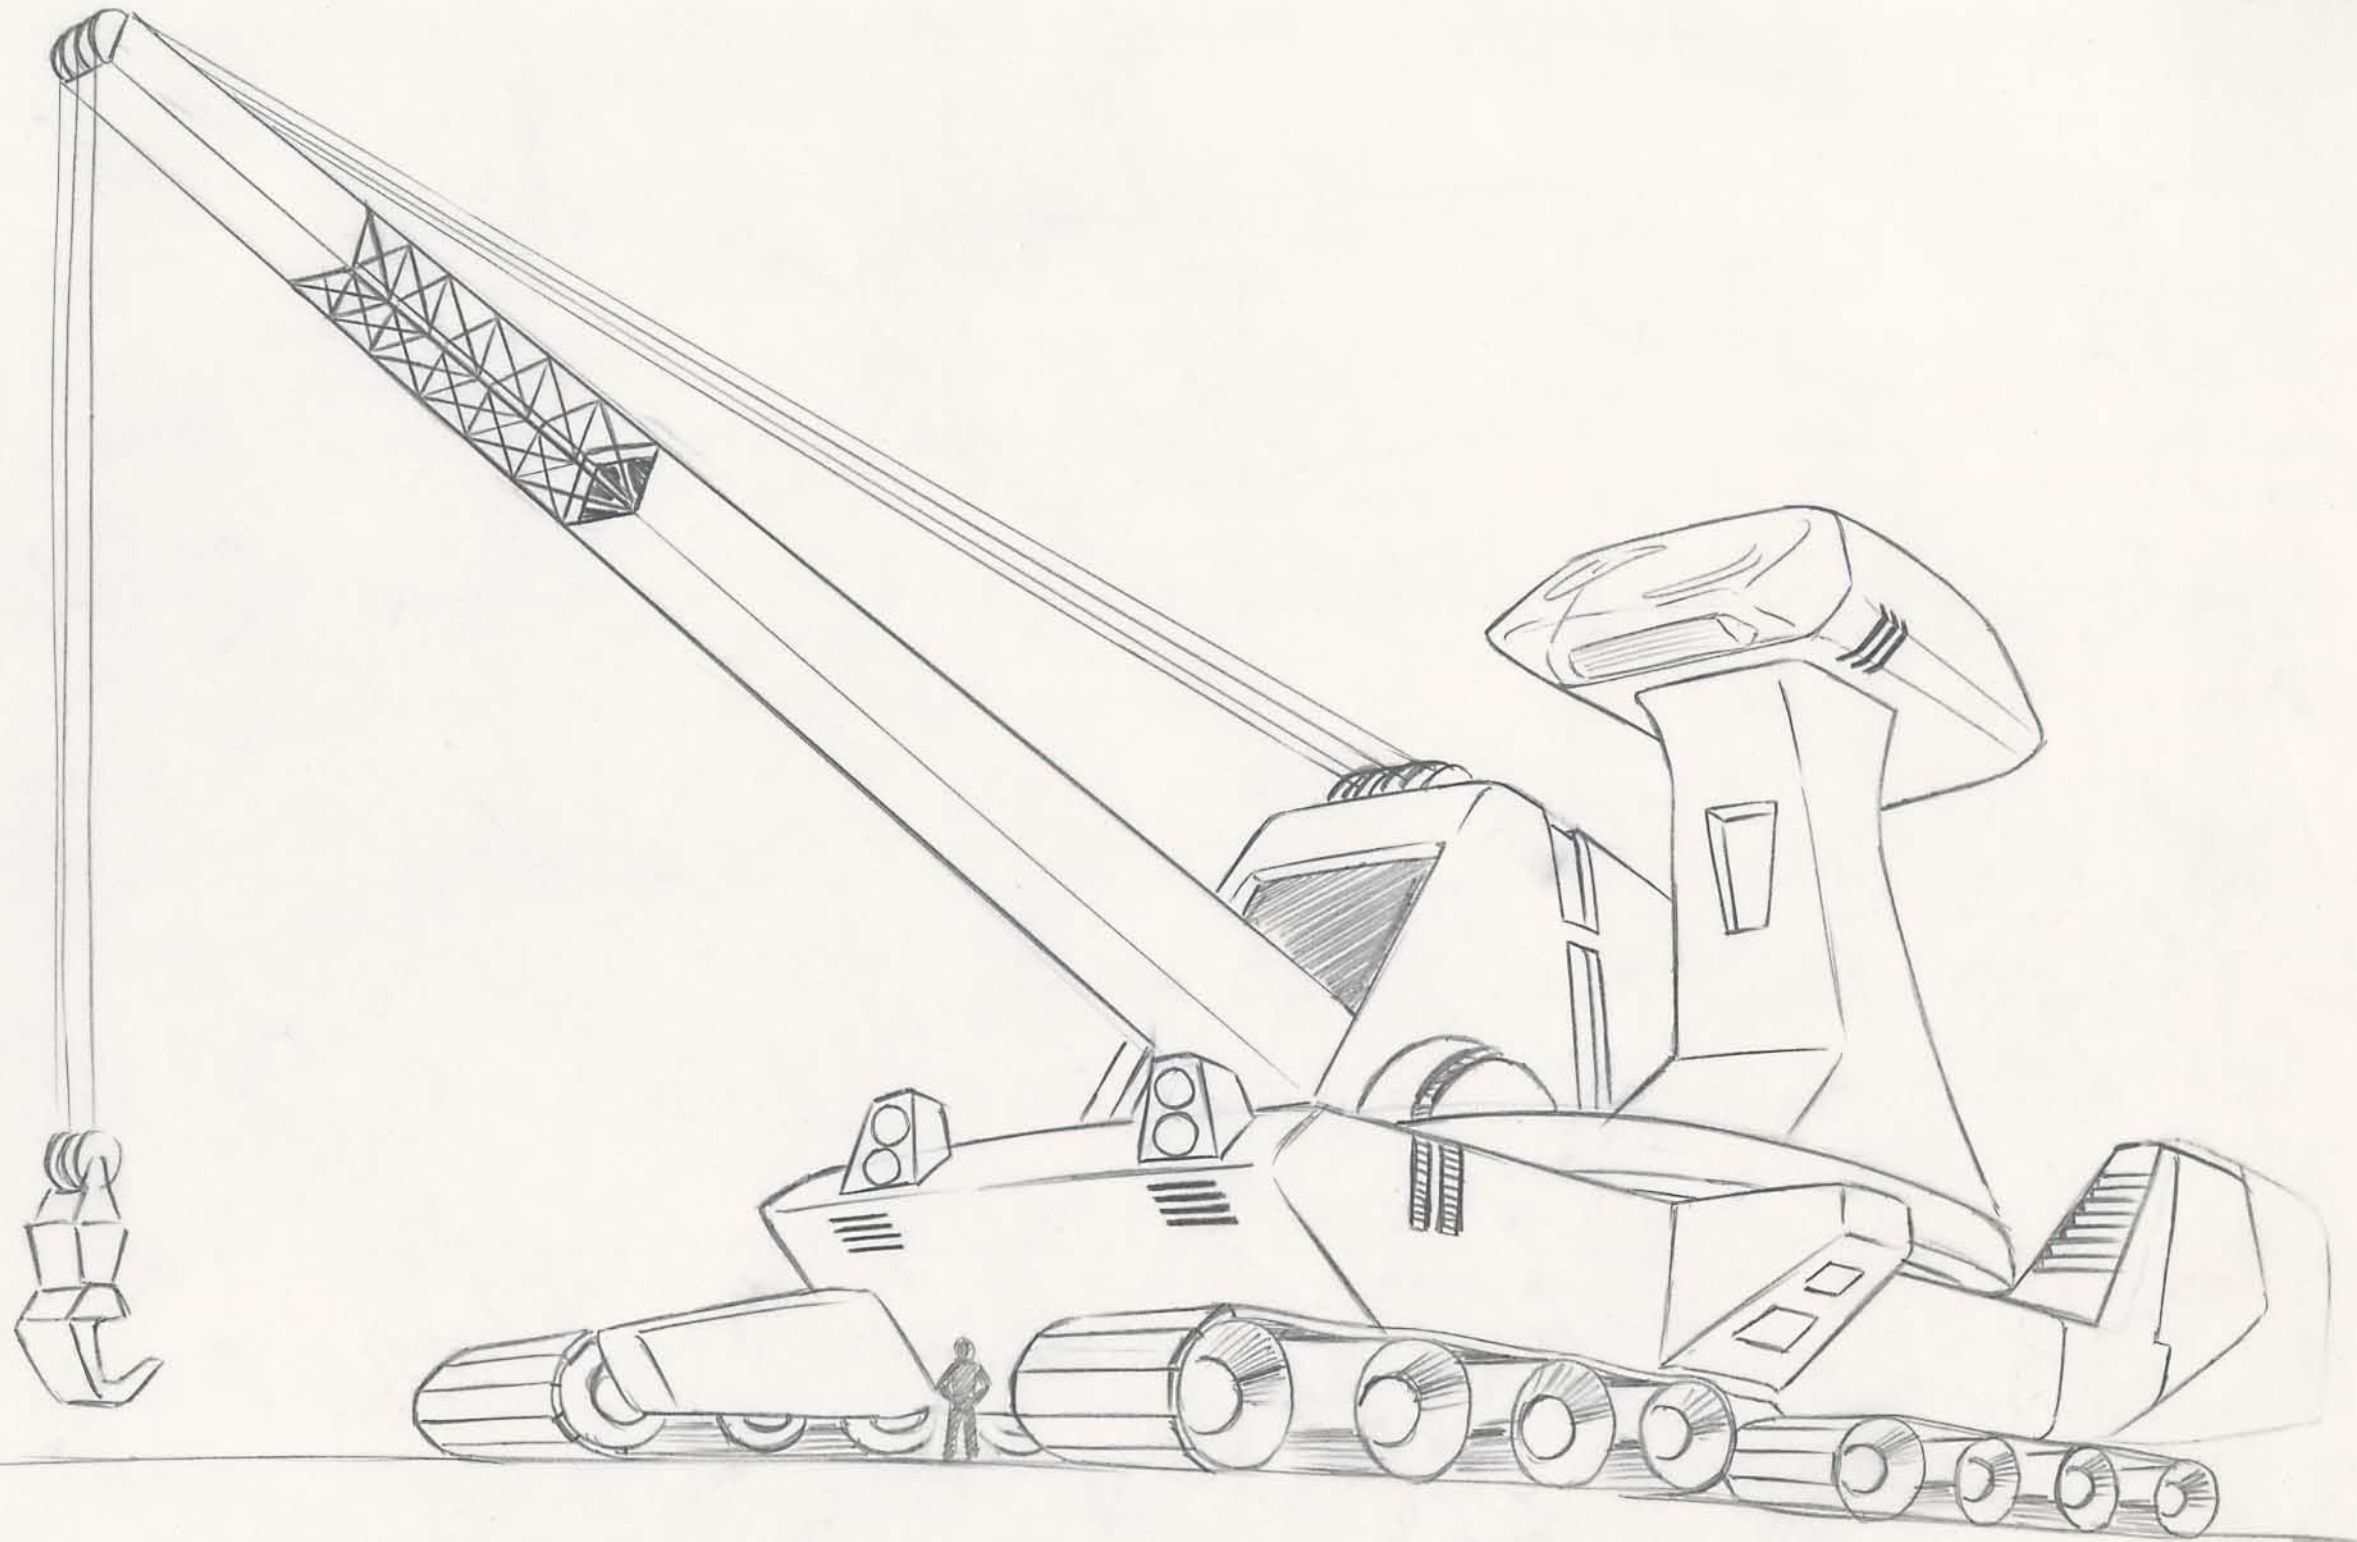

スクリュー止め

フランケノユタイン <ピラの工具>
赤いネジ <お茶の水のドライバー>

アトム決定稿

赤いネコ
<盗聴器>

赤いネジ C-105

のこぎリメカ

アトム決定稿

1. 赤いネコ <工事メカ クレーン>