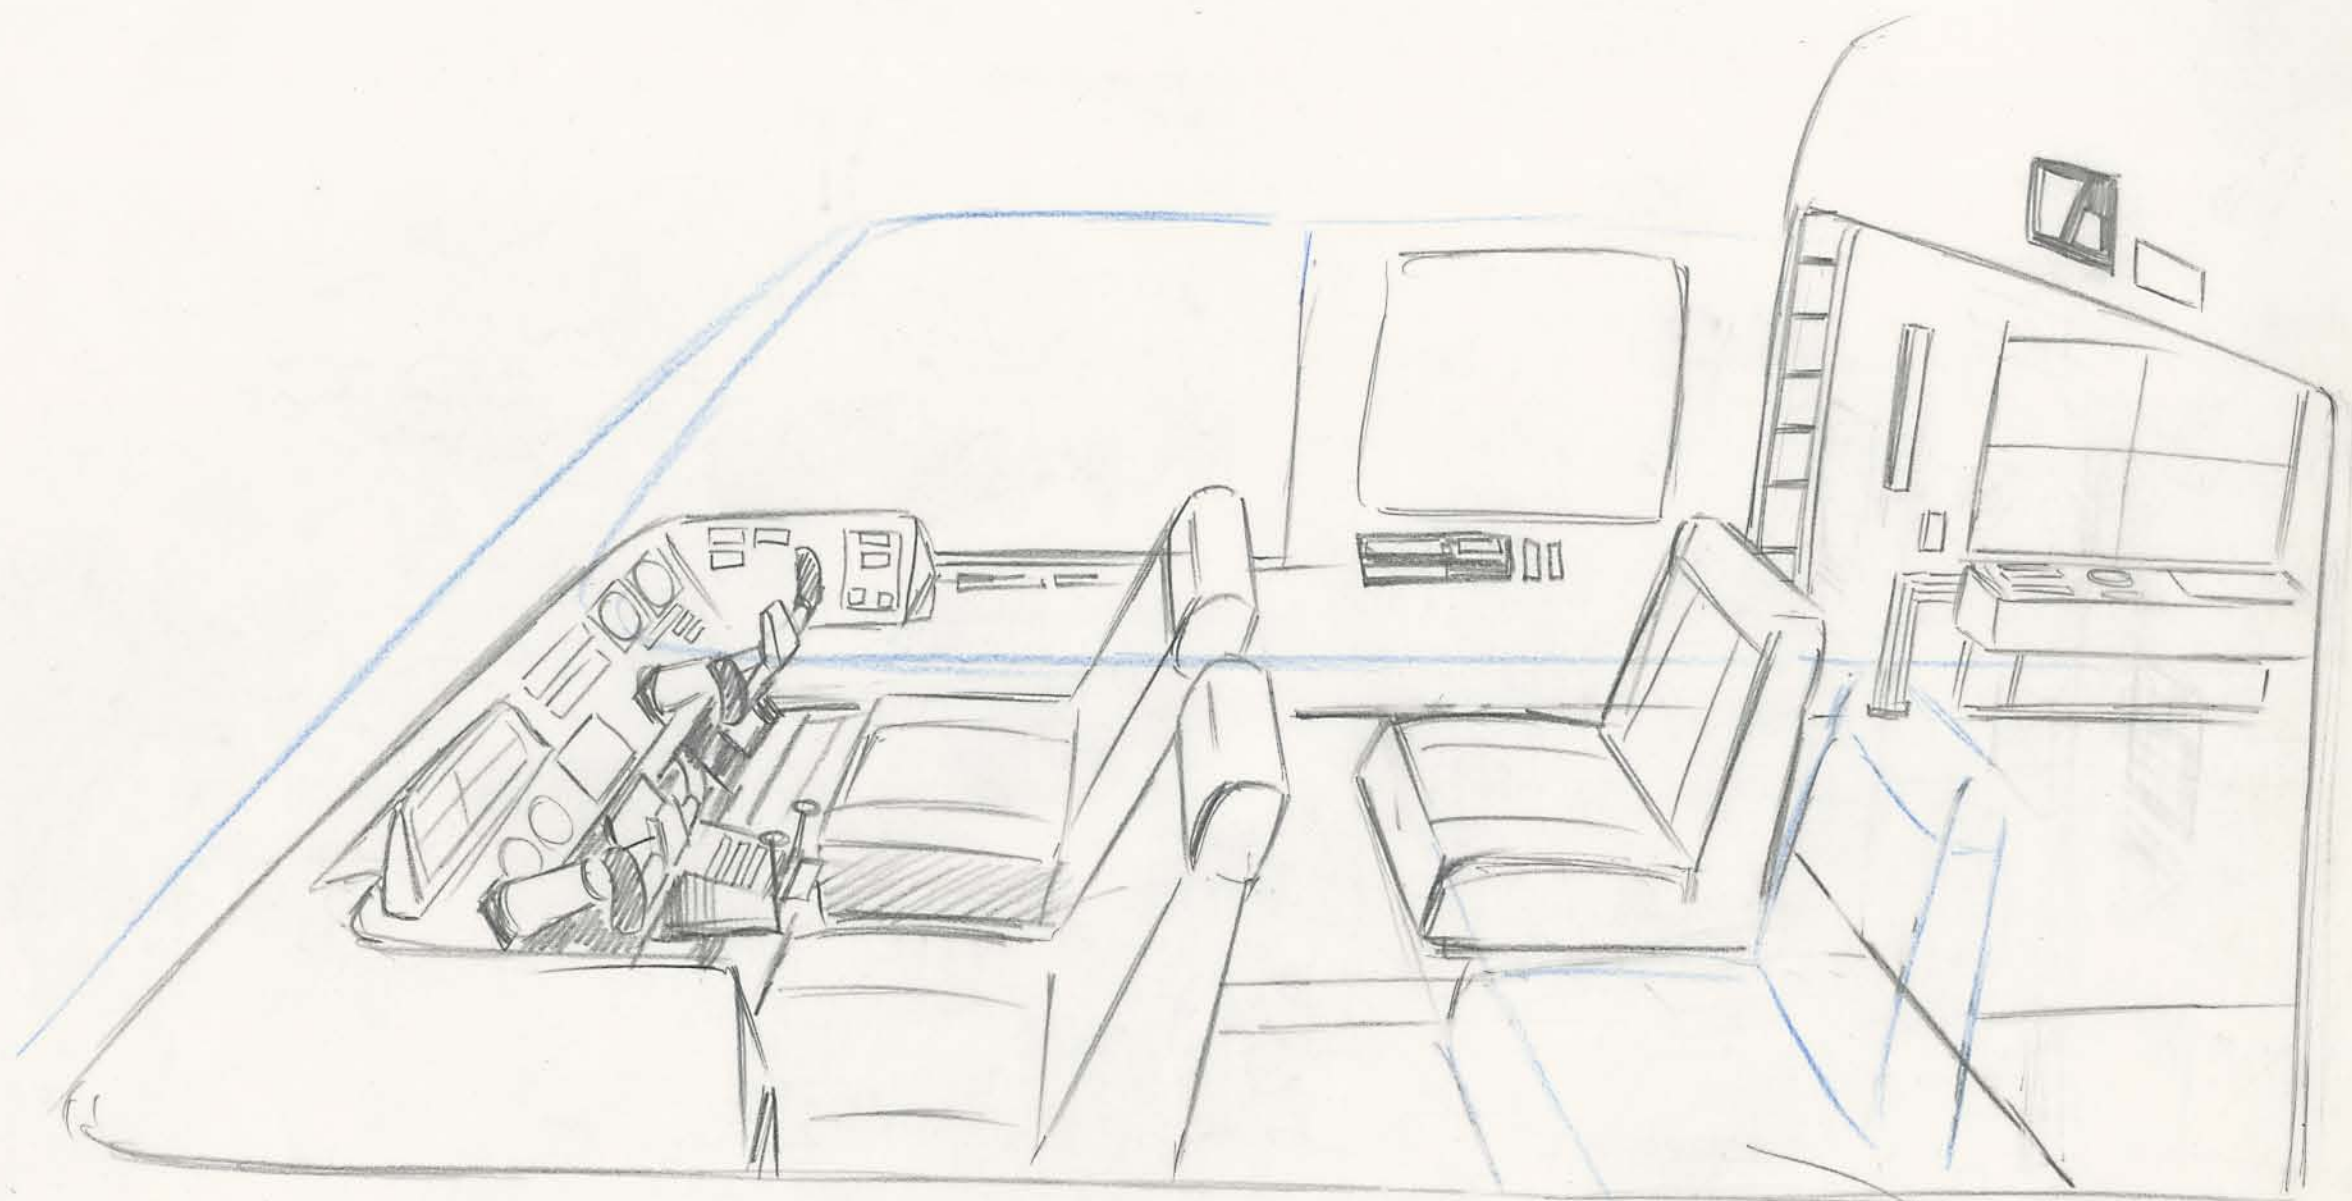

×11

赤いネコ <お茶の木のエアカー コクピット>

アトム決定稿