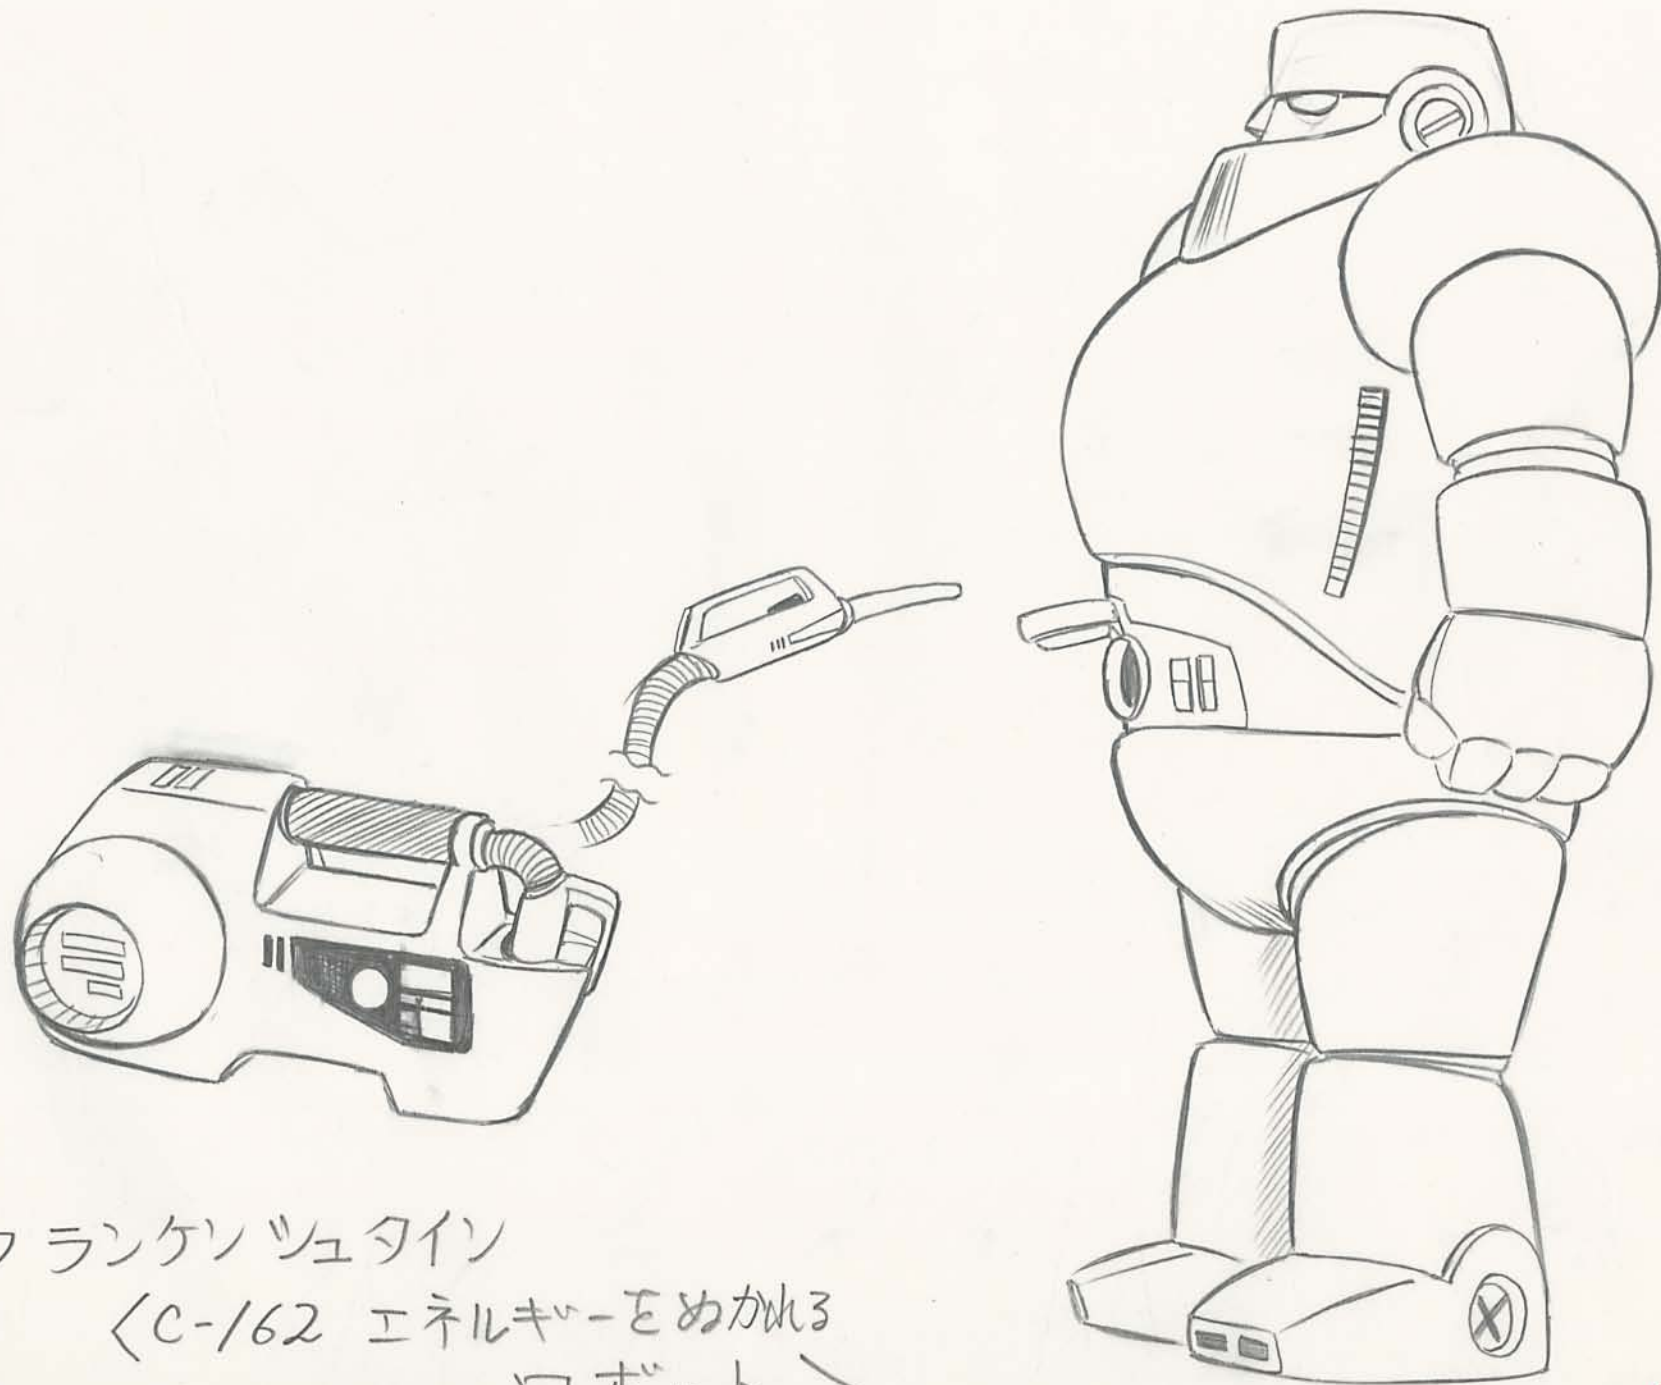

＜スキャンクと

エラの

つちまき服＞

1/2
1/2

フランケンツェタイン

<フランケンの頭部メカ>

アトム決定稿

フランケンツェタイン
<C-162 エネルキーをめかめる
ロボット >