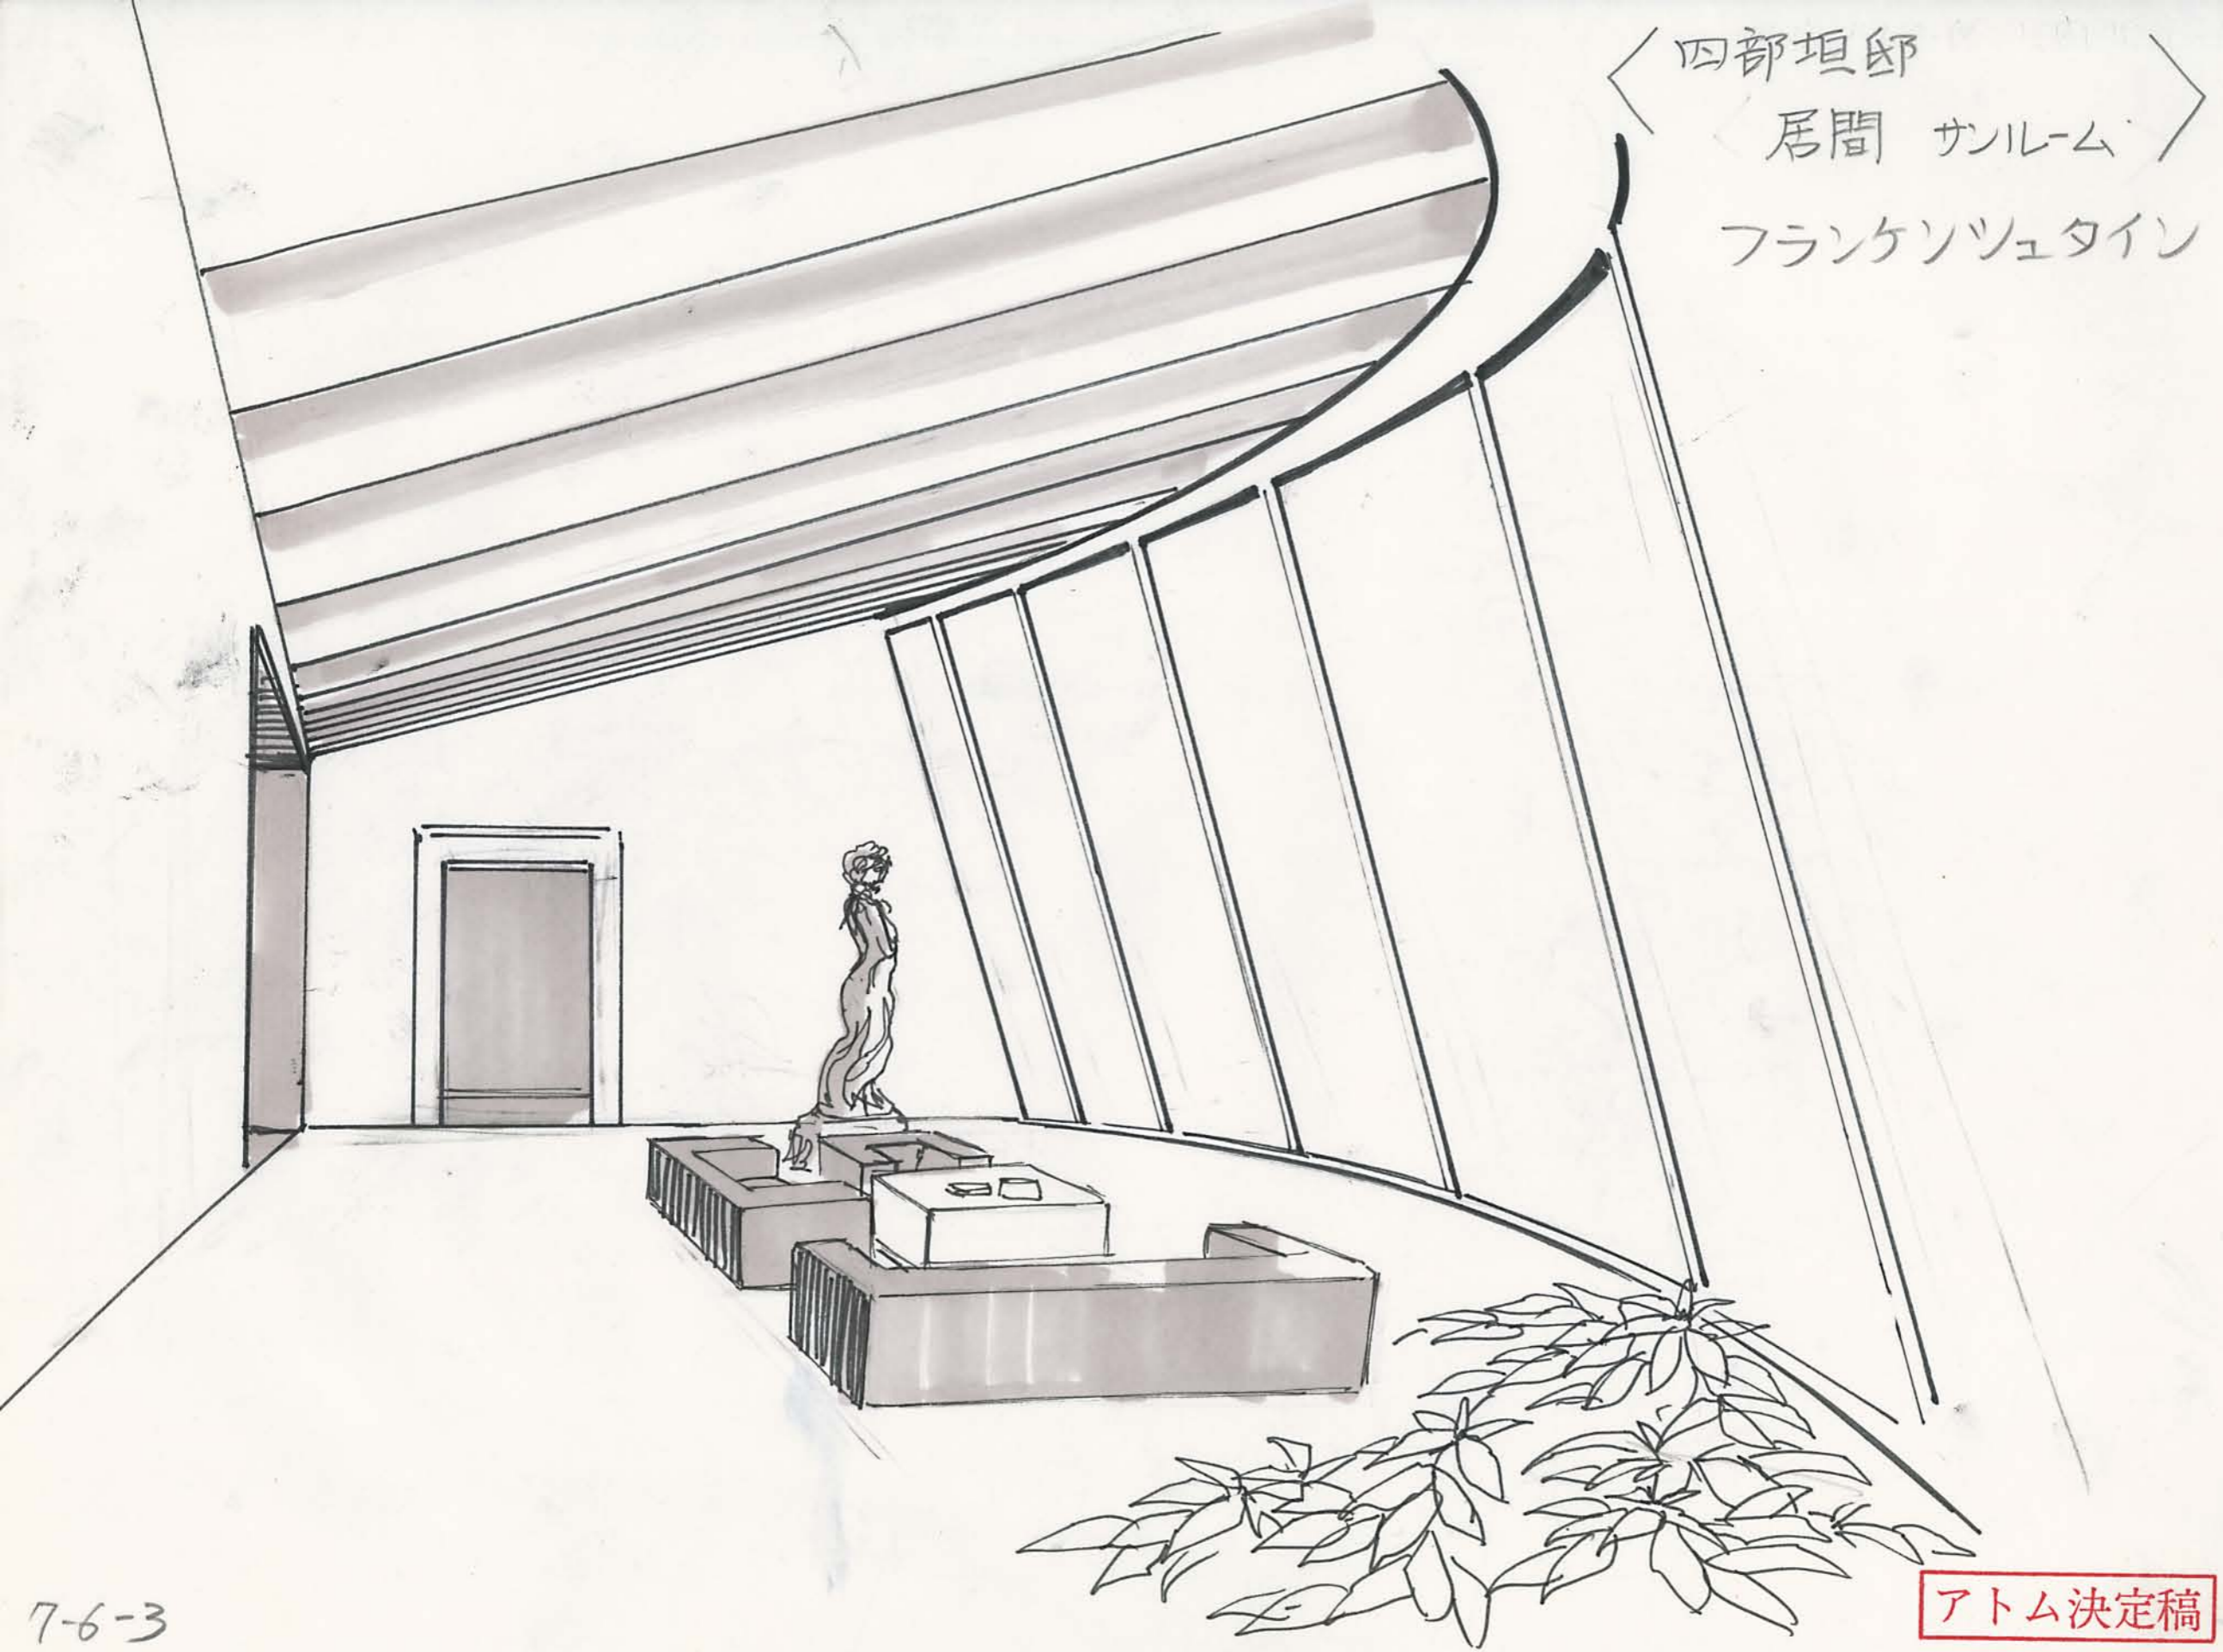

四部垣邸
居間 サルーム
フランケソツェタイン

7-6-3

アトム決定稿

5/26