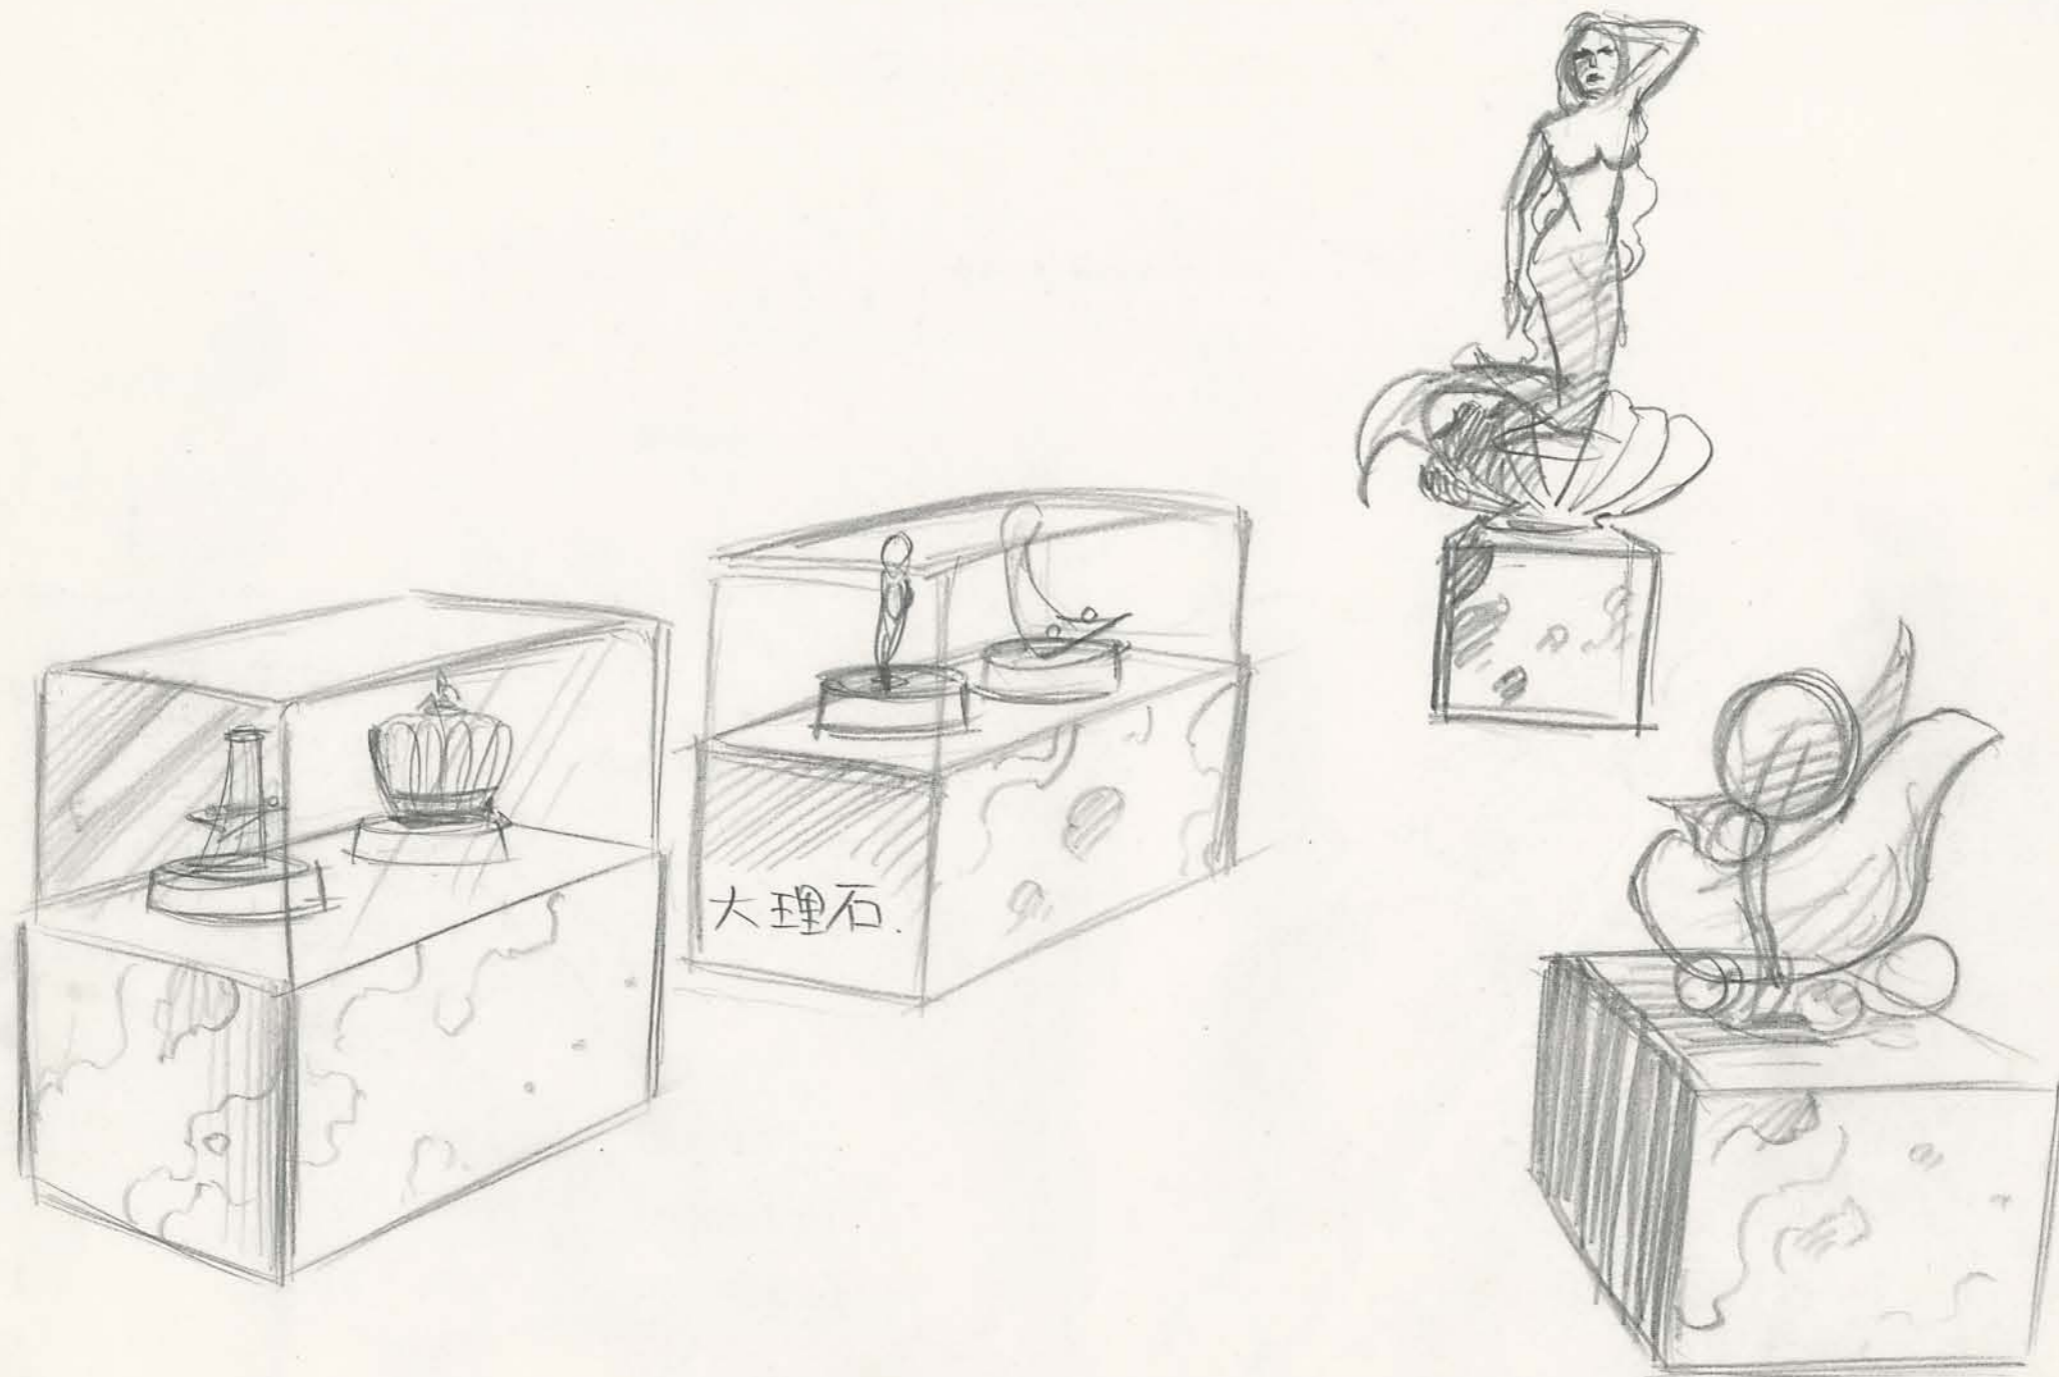

フランケン <四部垣家の 宝石類>