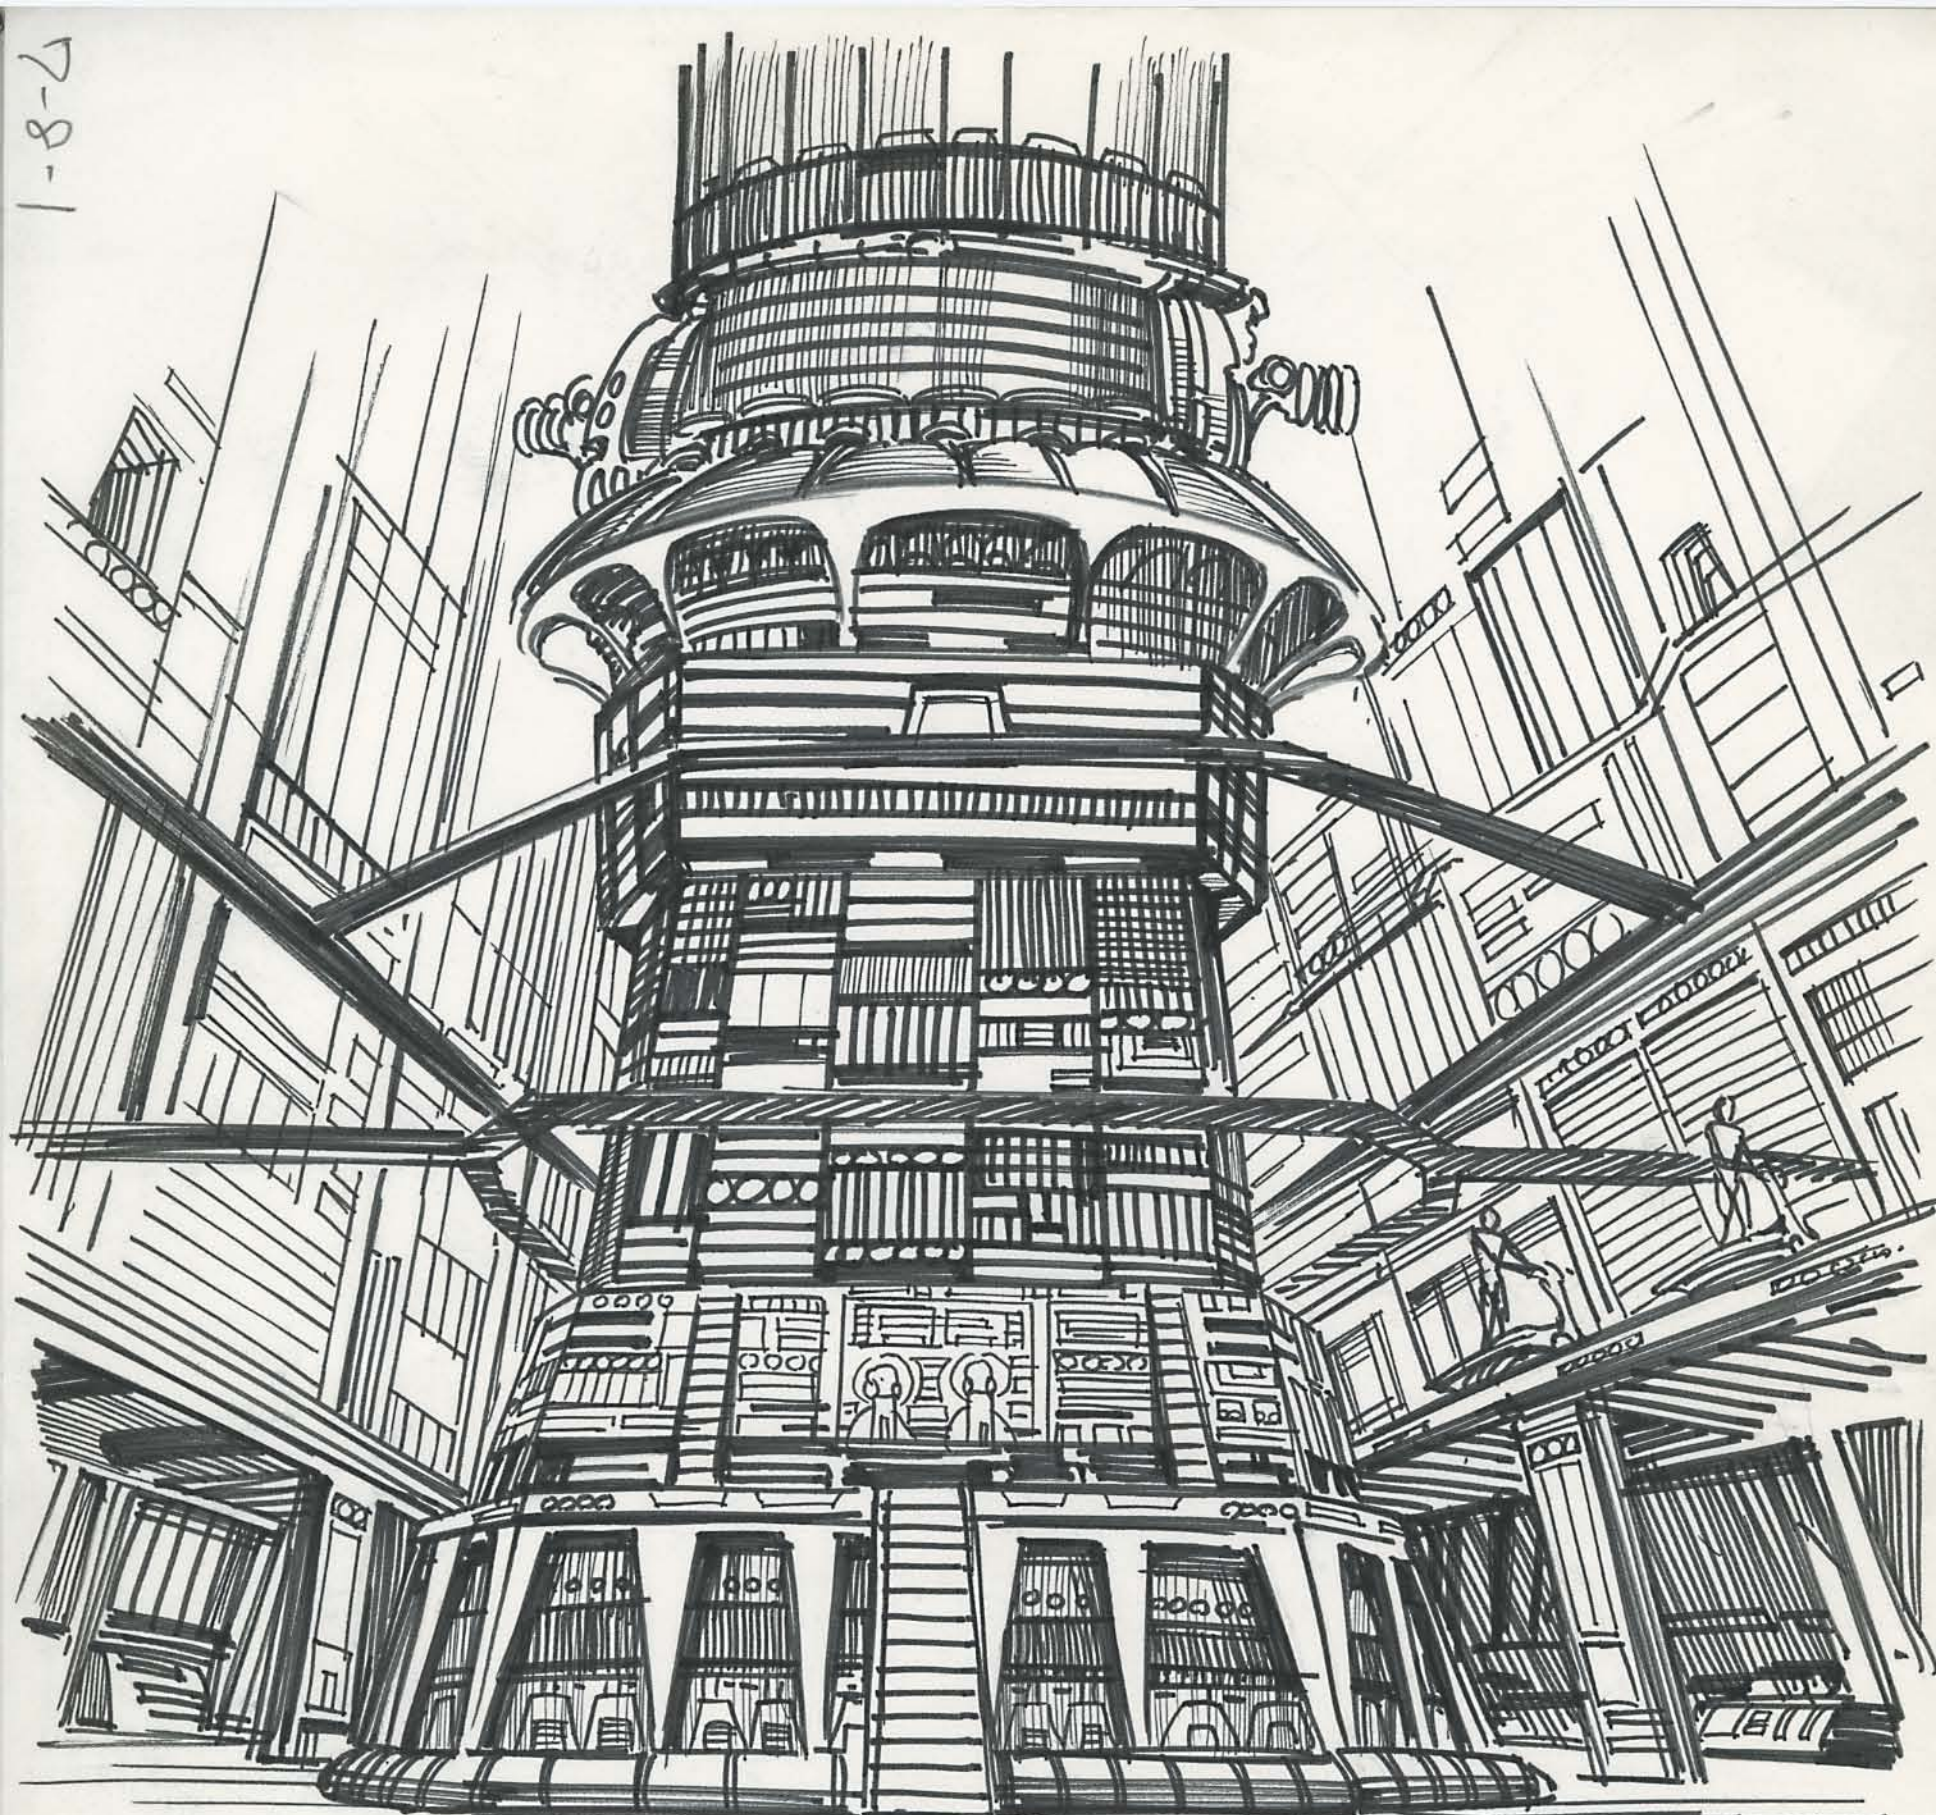

7-8-1

精密機械局
内部

フレックシコタイ

アトム決定稿