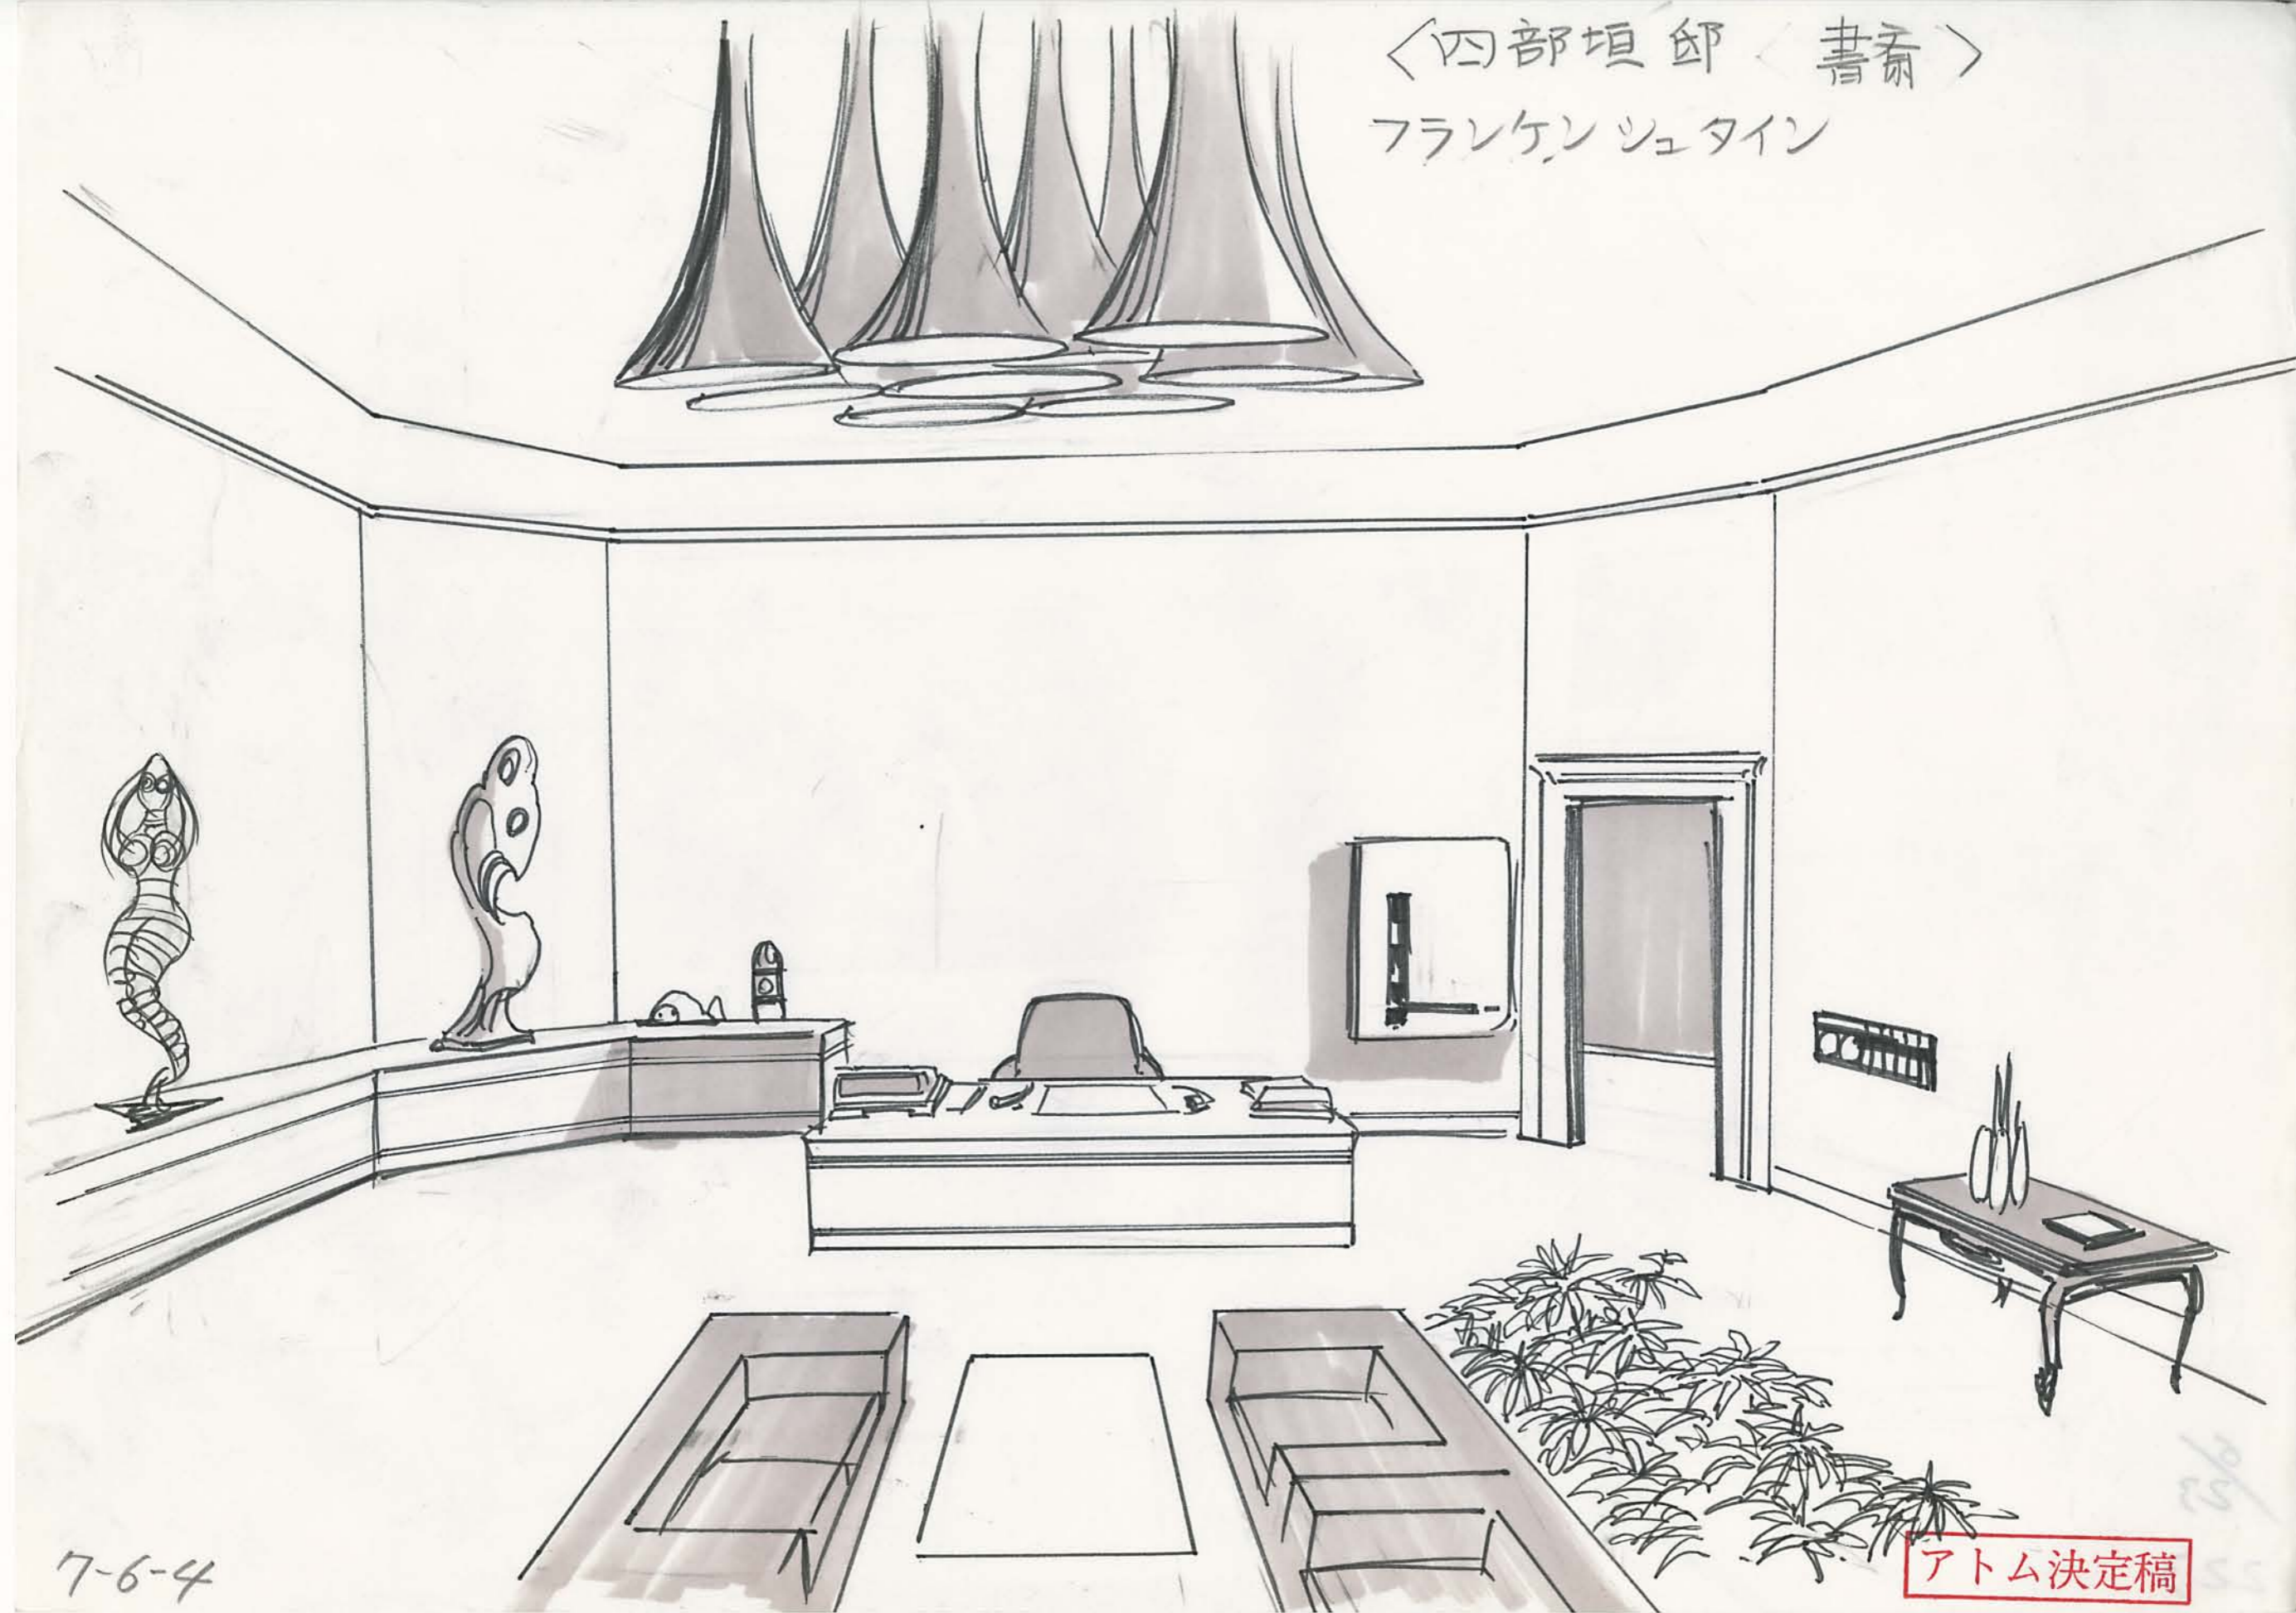

〈四部垣 郎 書斎〉
フランケンシュタイン

17-6-4

アトム決定稿