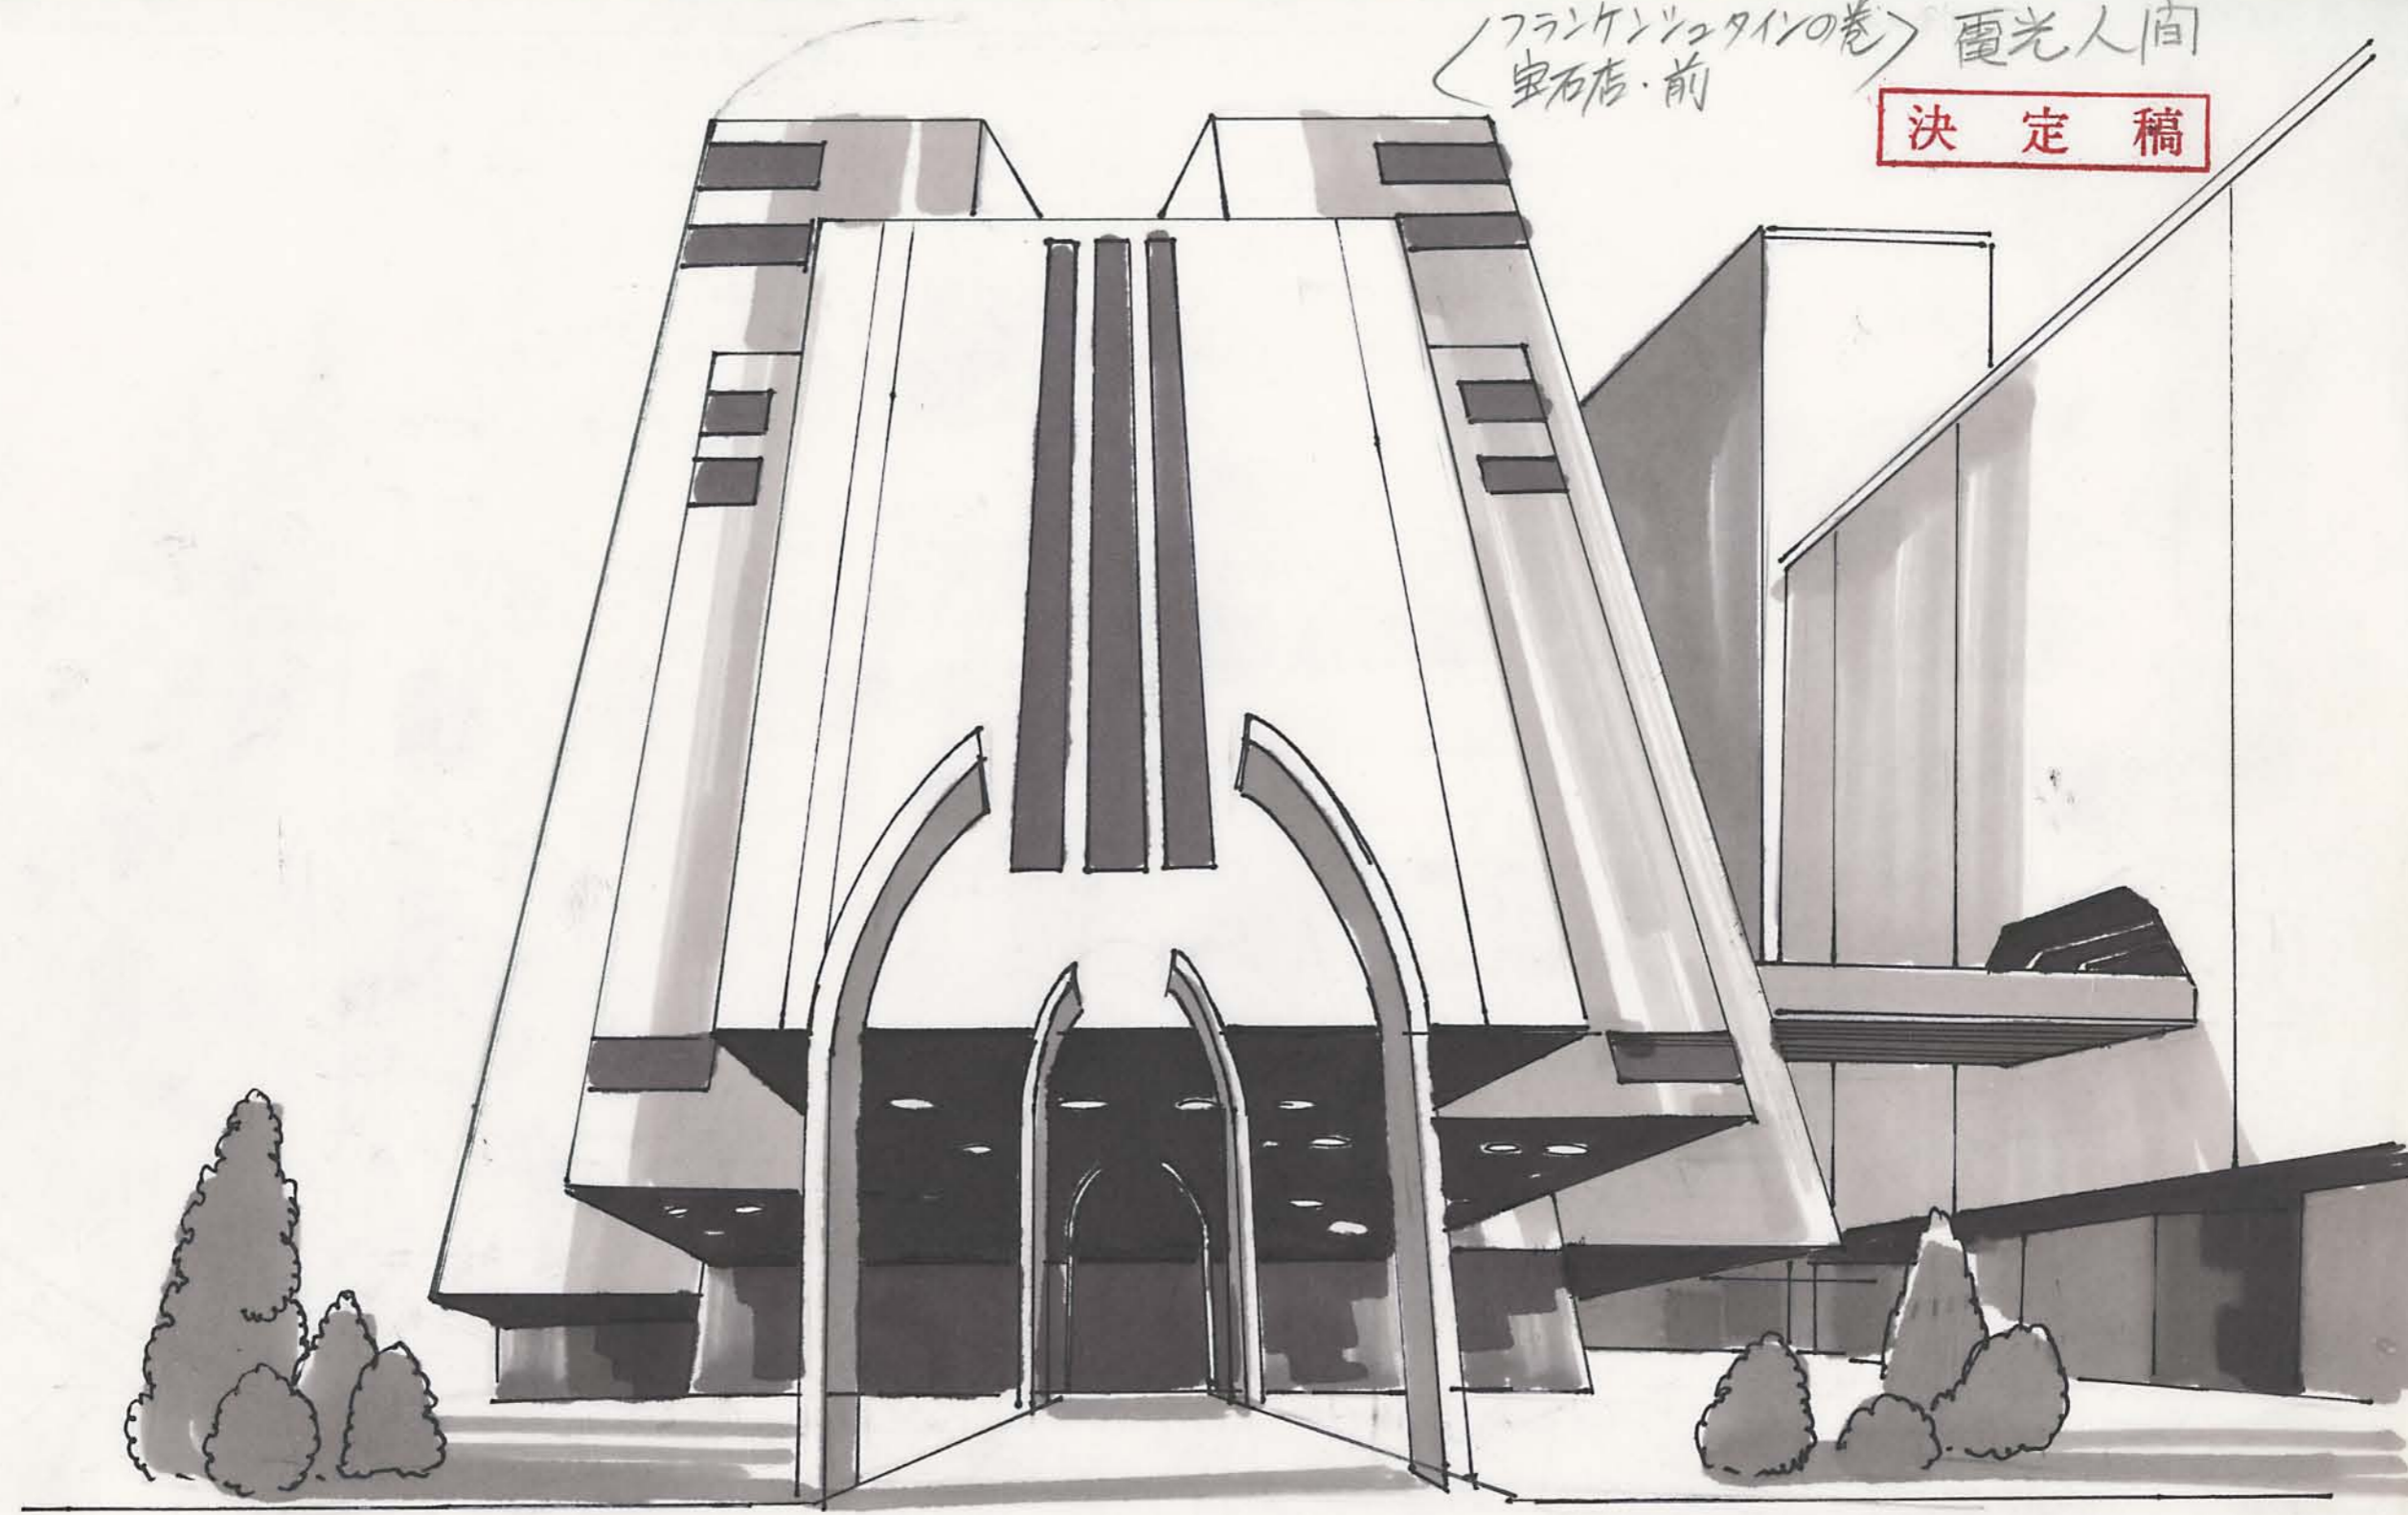

フランケンシュタインの巻 霞光人間
宝石店・前

決定稿