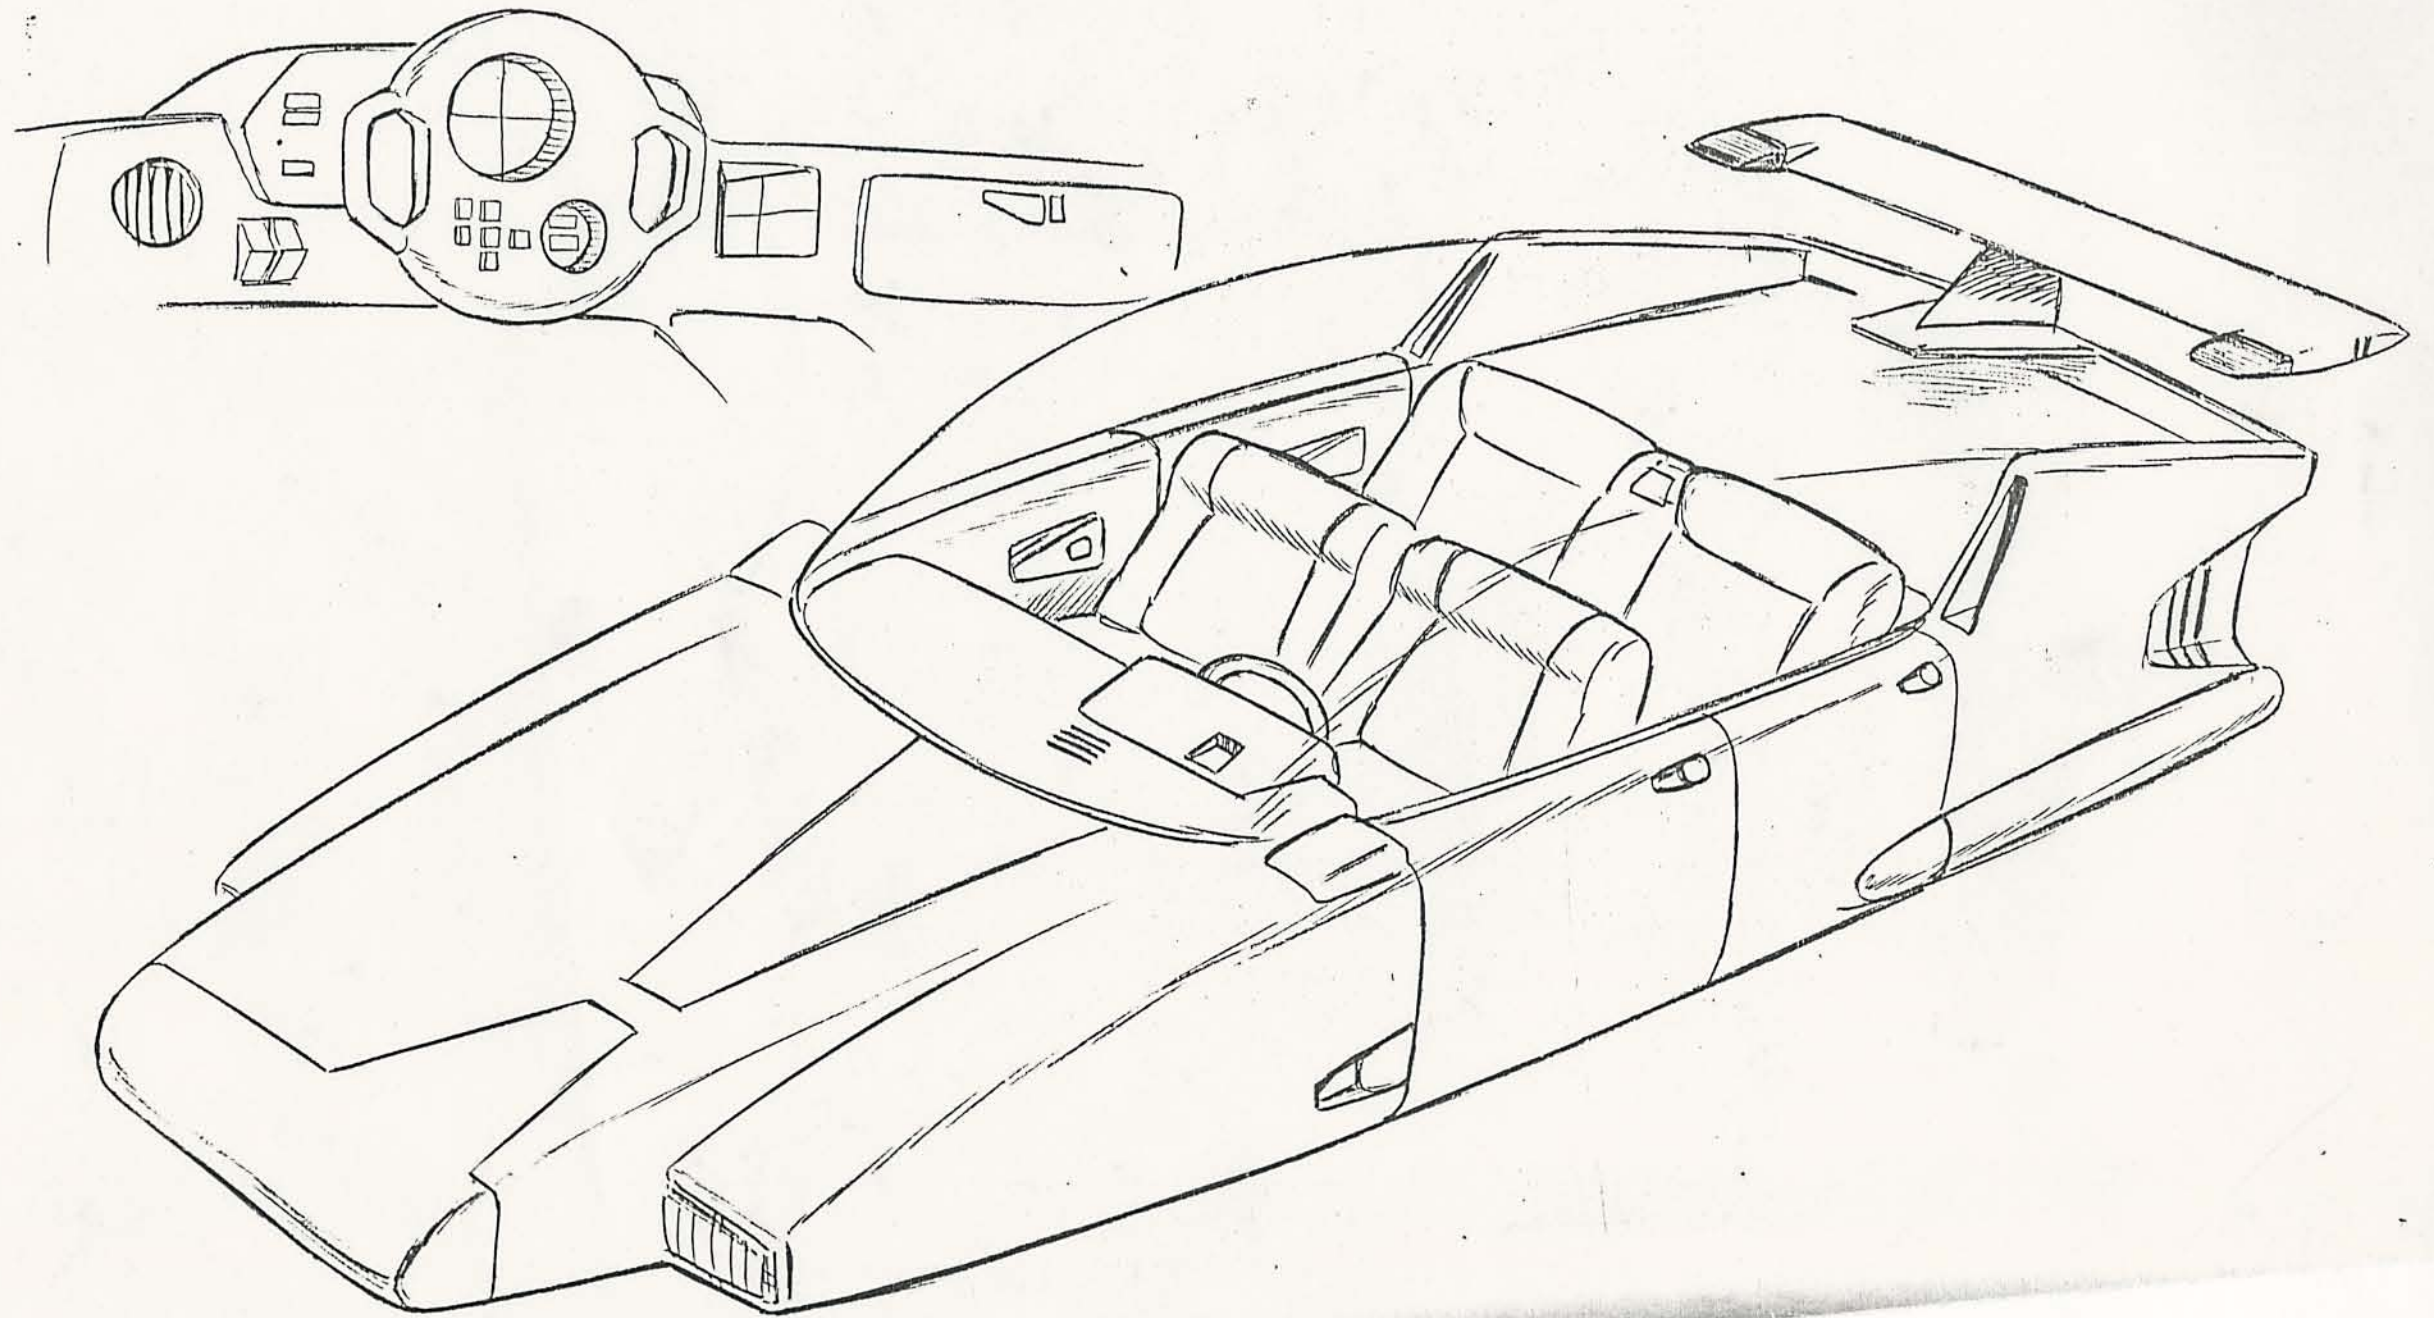

暴走ロボット リニアカー c-12, ~14 ①