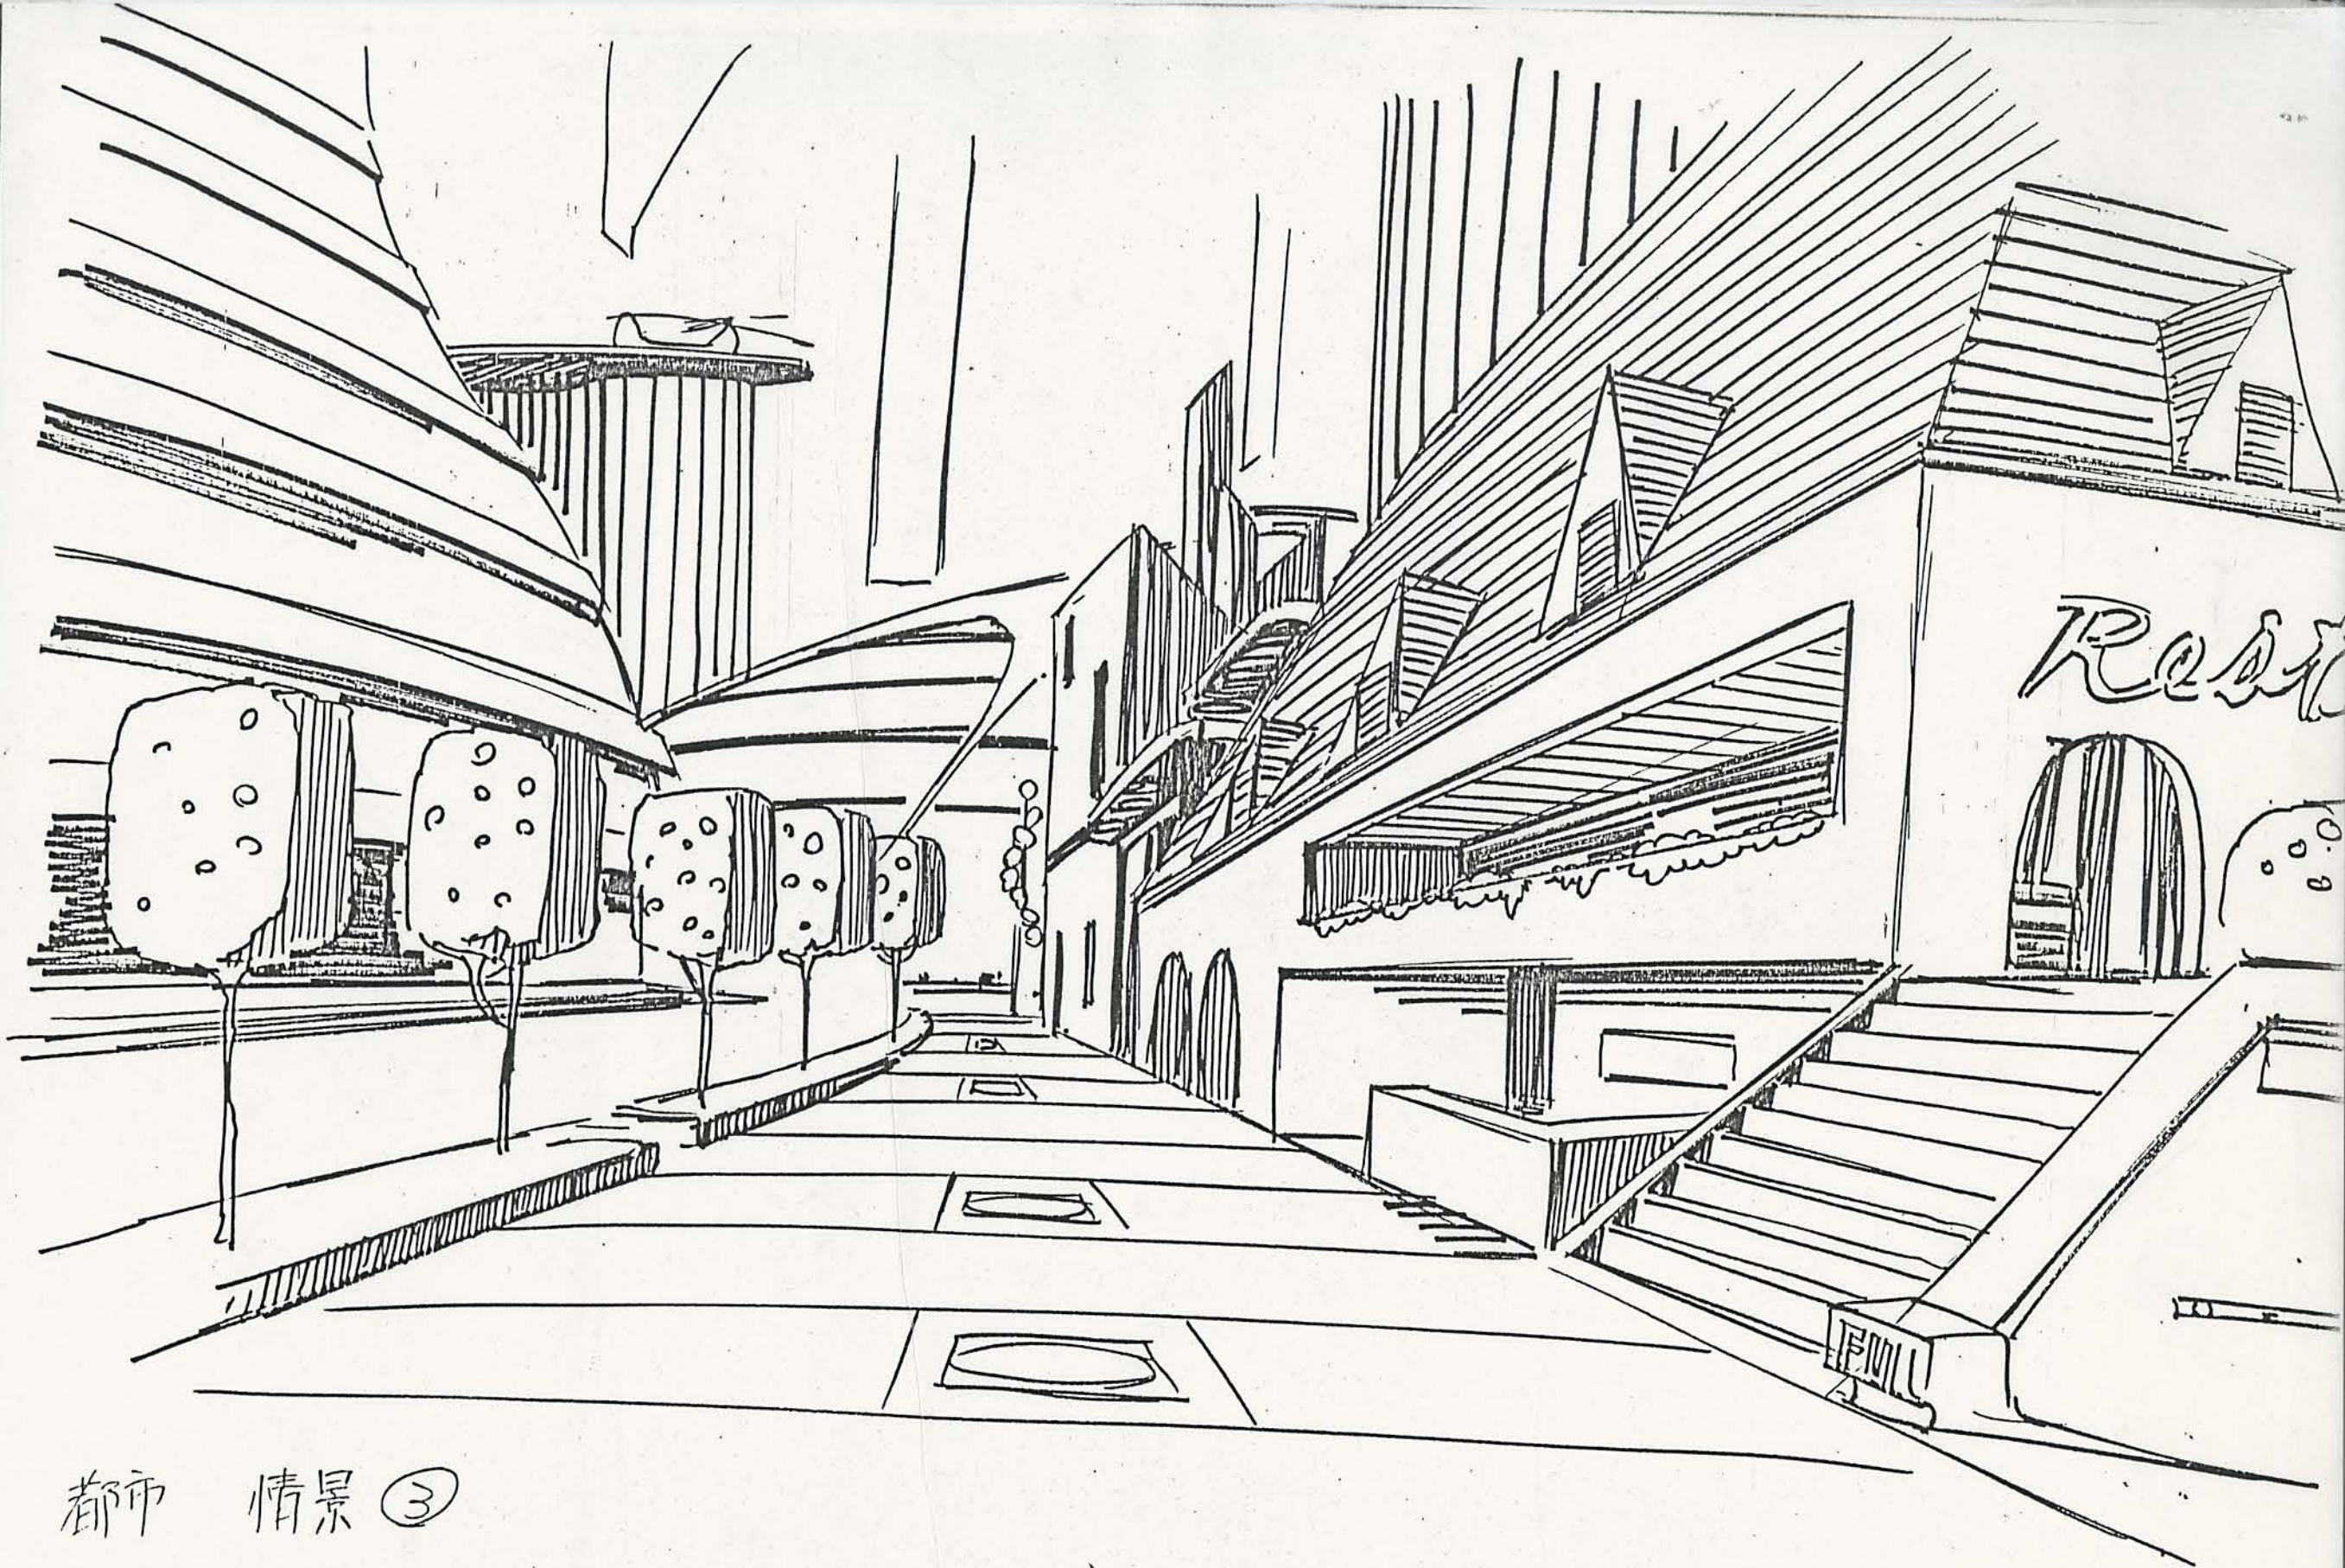

↑ 3:45 AM

電線使用

※ゴミ入れなしです。

▷ゴミ入れ有りです。

電光人間
暴走ロボット

〈露路裏〉

〈のら犬がえさをあさっていると23〉

アトム決定稿