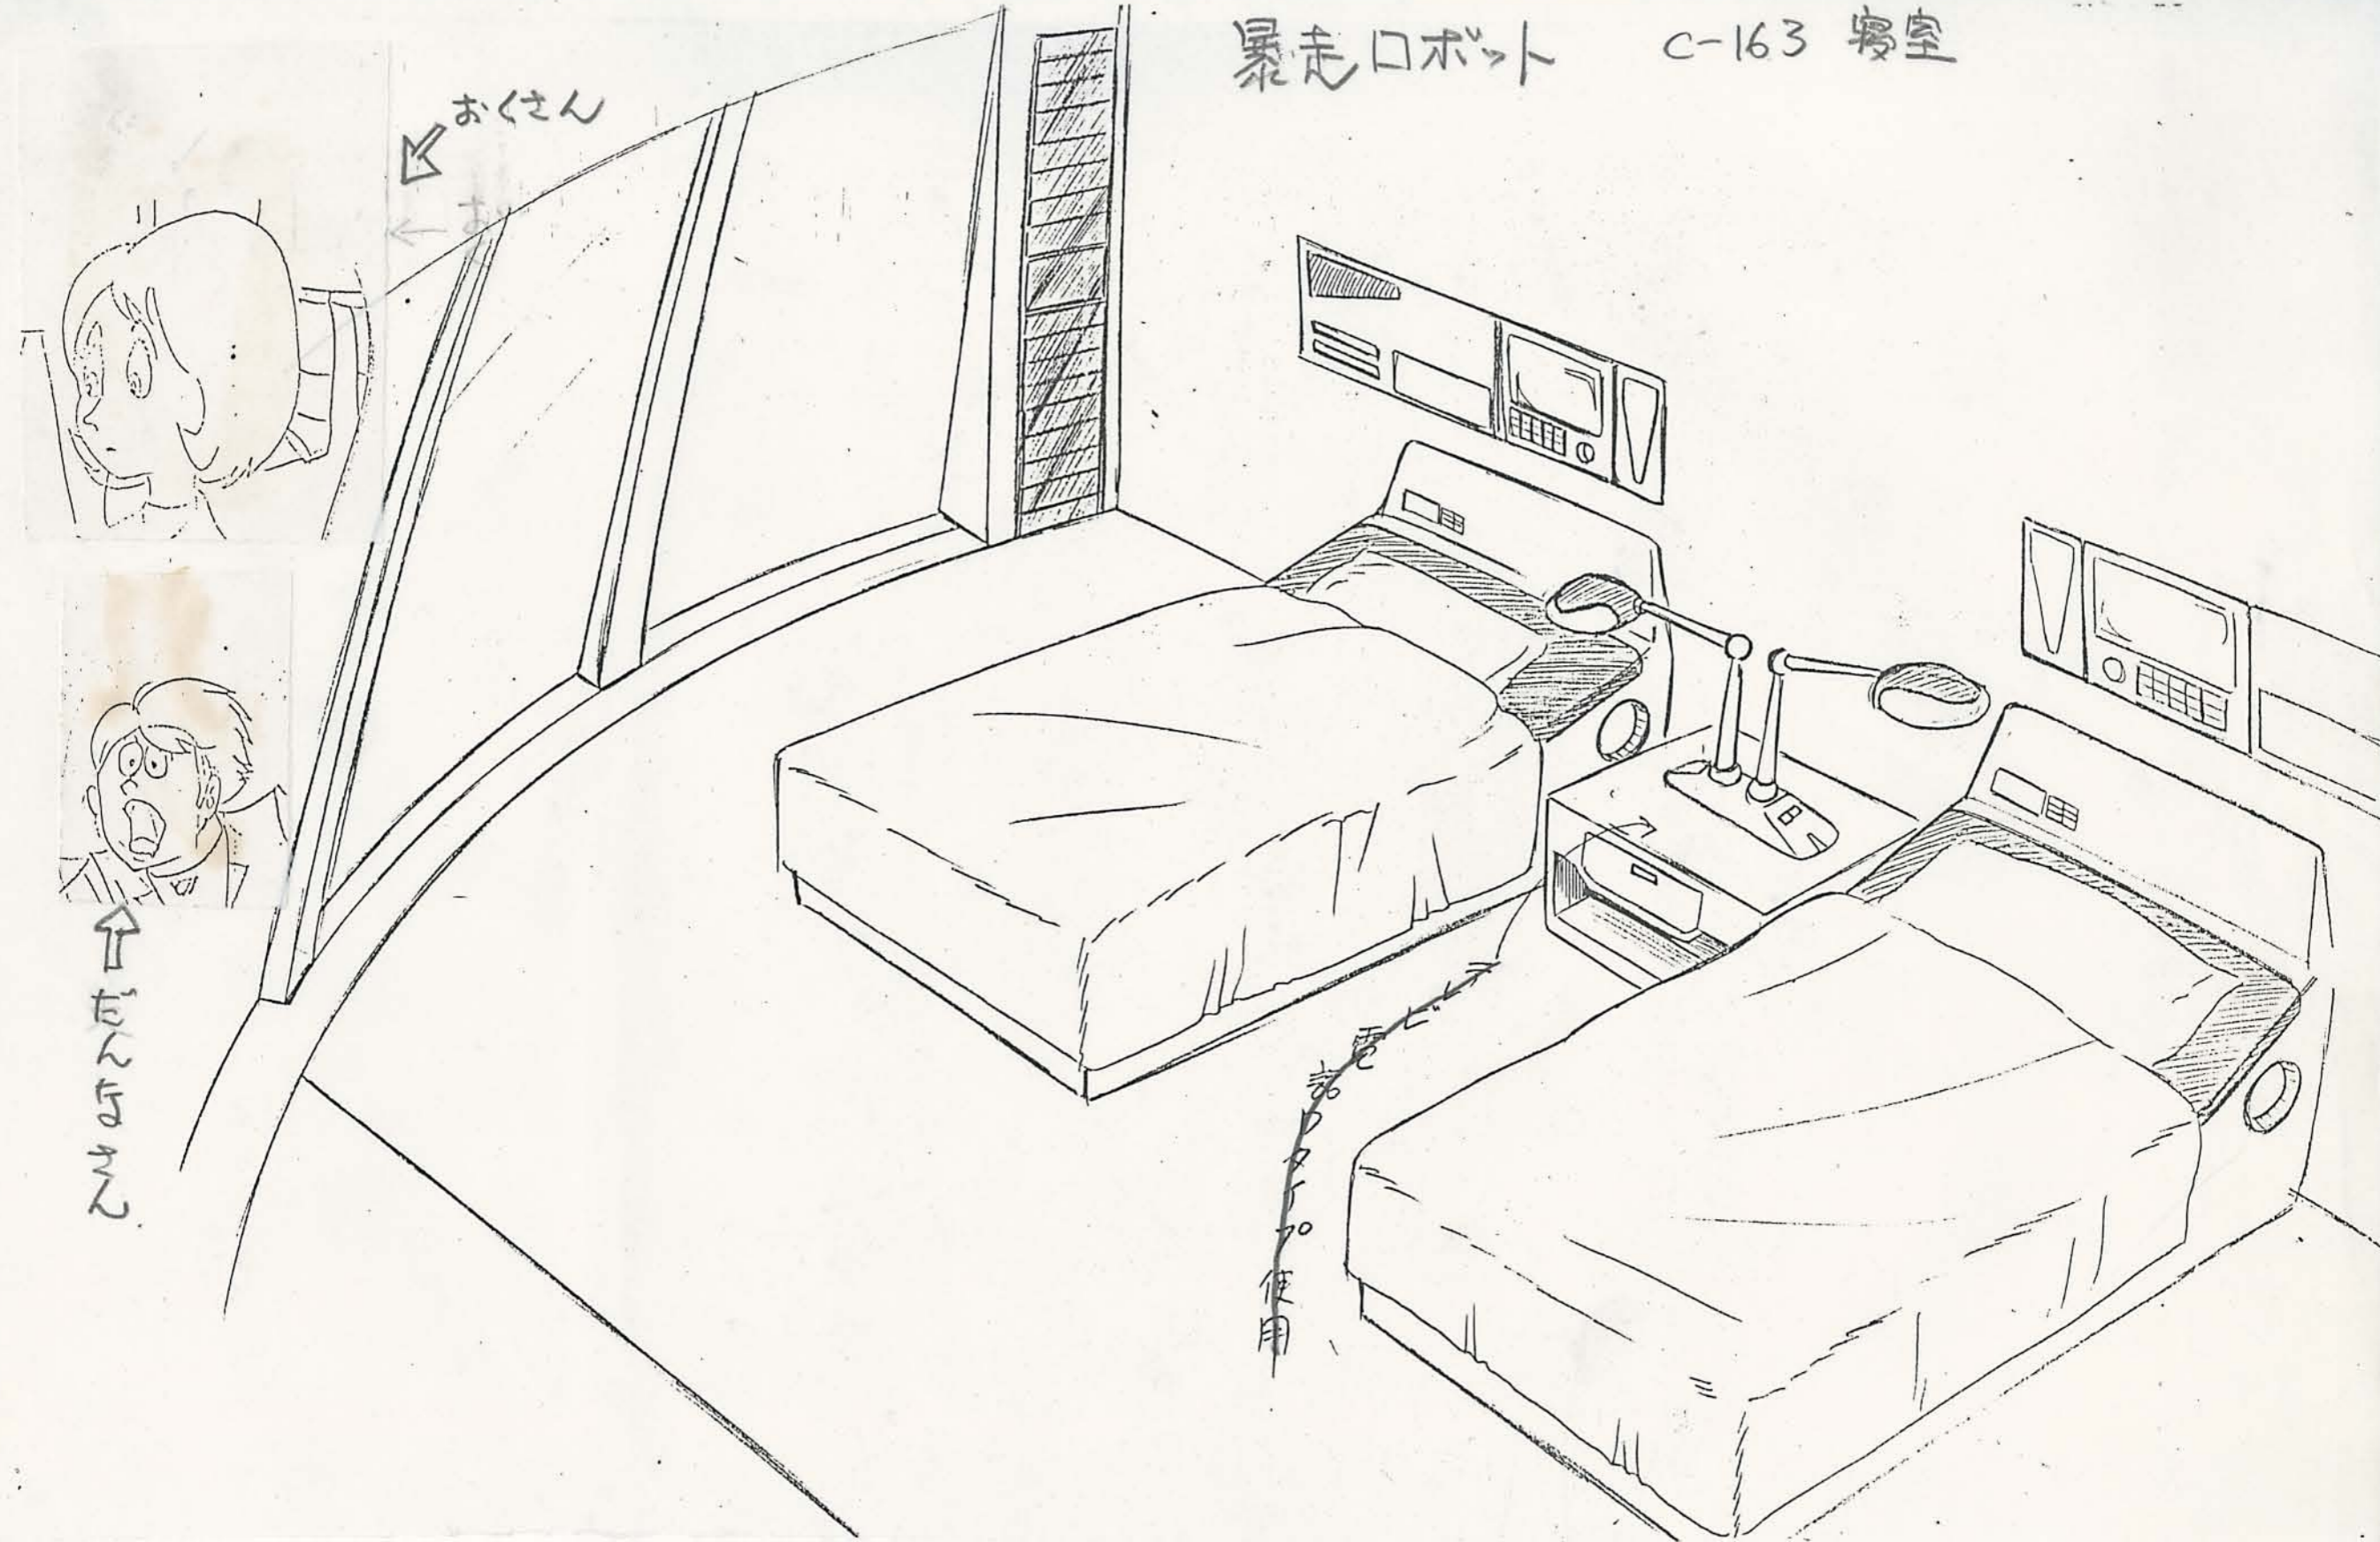

暴走ロボット

C-163 寢室

おせん

おま

↑ 3:45 AM

電線使用