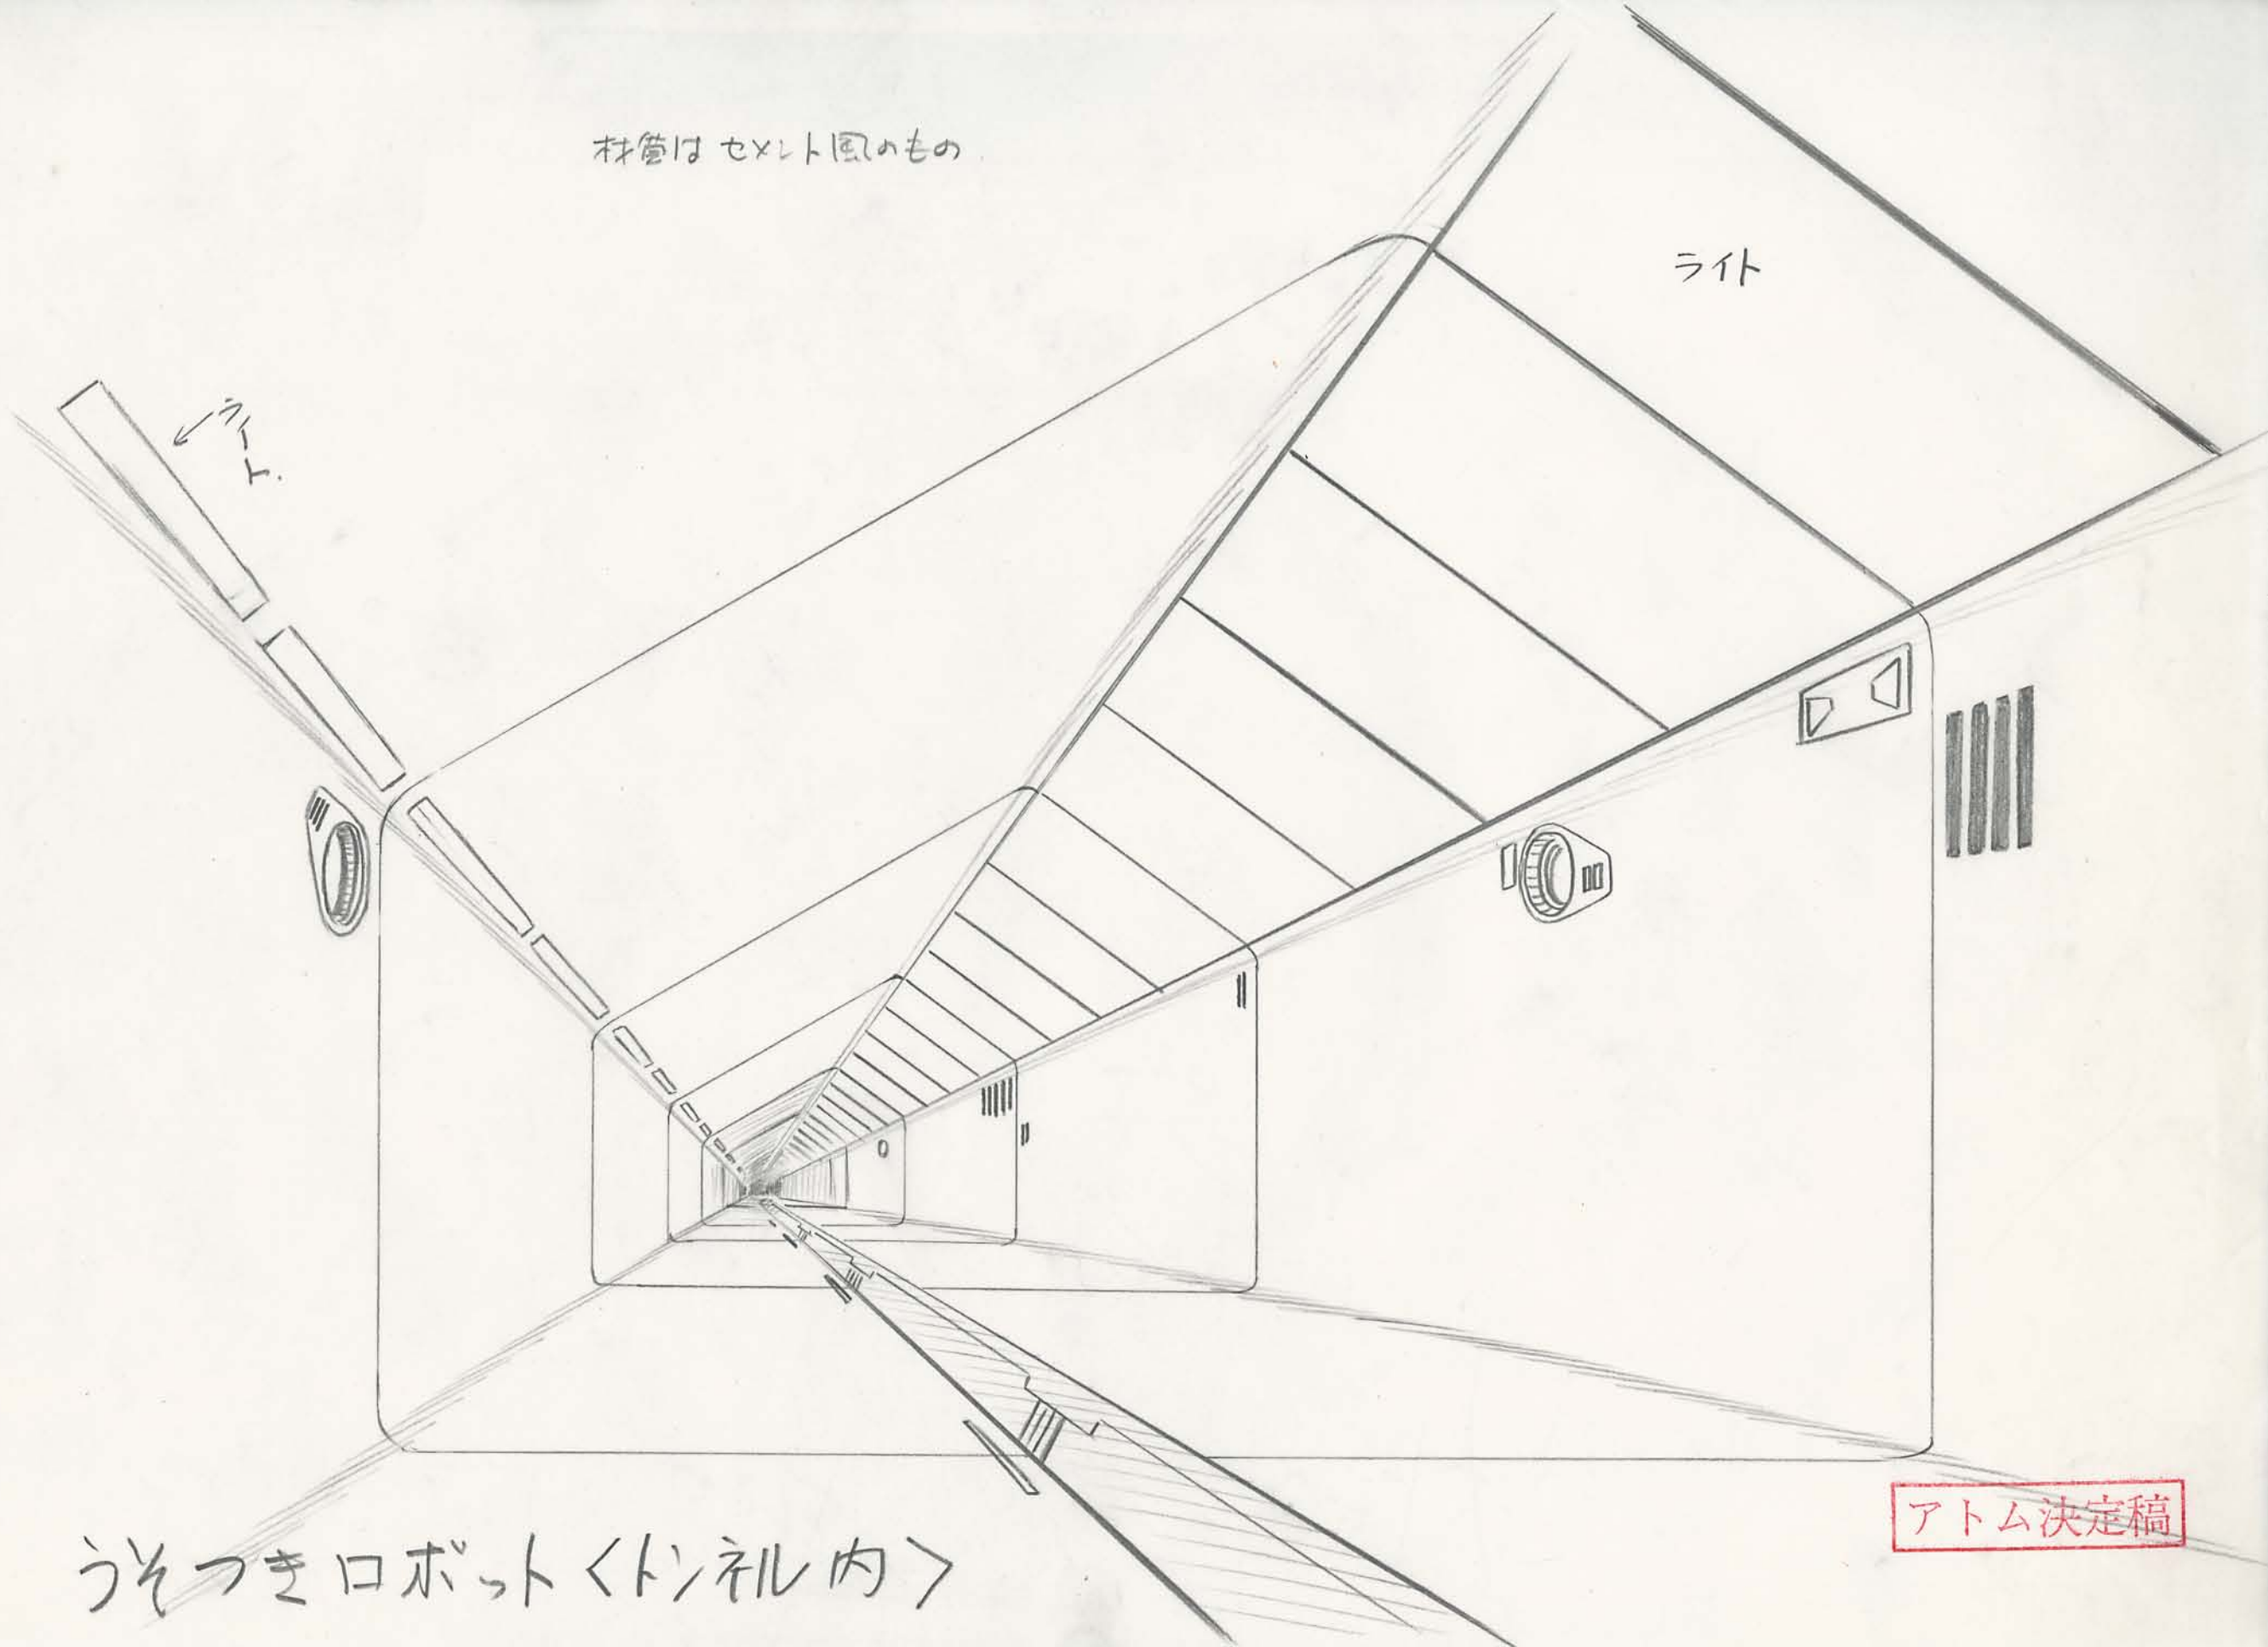

IN

1/5 煙草店

直角

アトム決定稿

うきつきロボット〈ガソリンスタンド附近〉

材質はセメト図のもの

ライト

↑  
↑