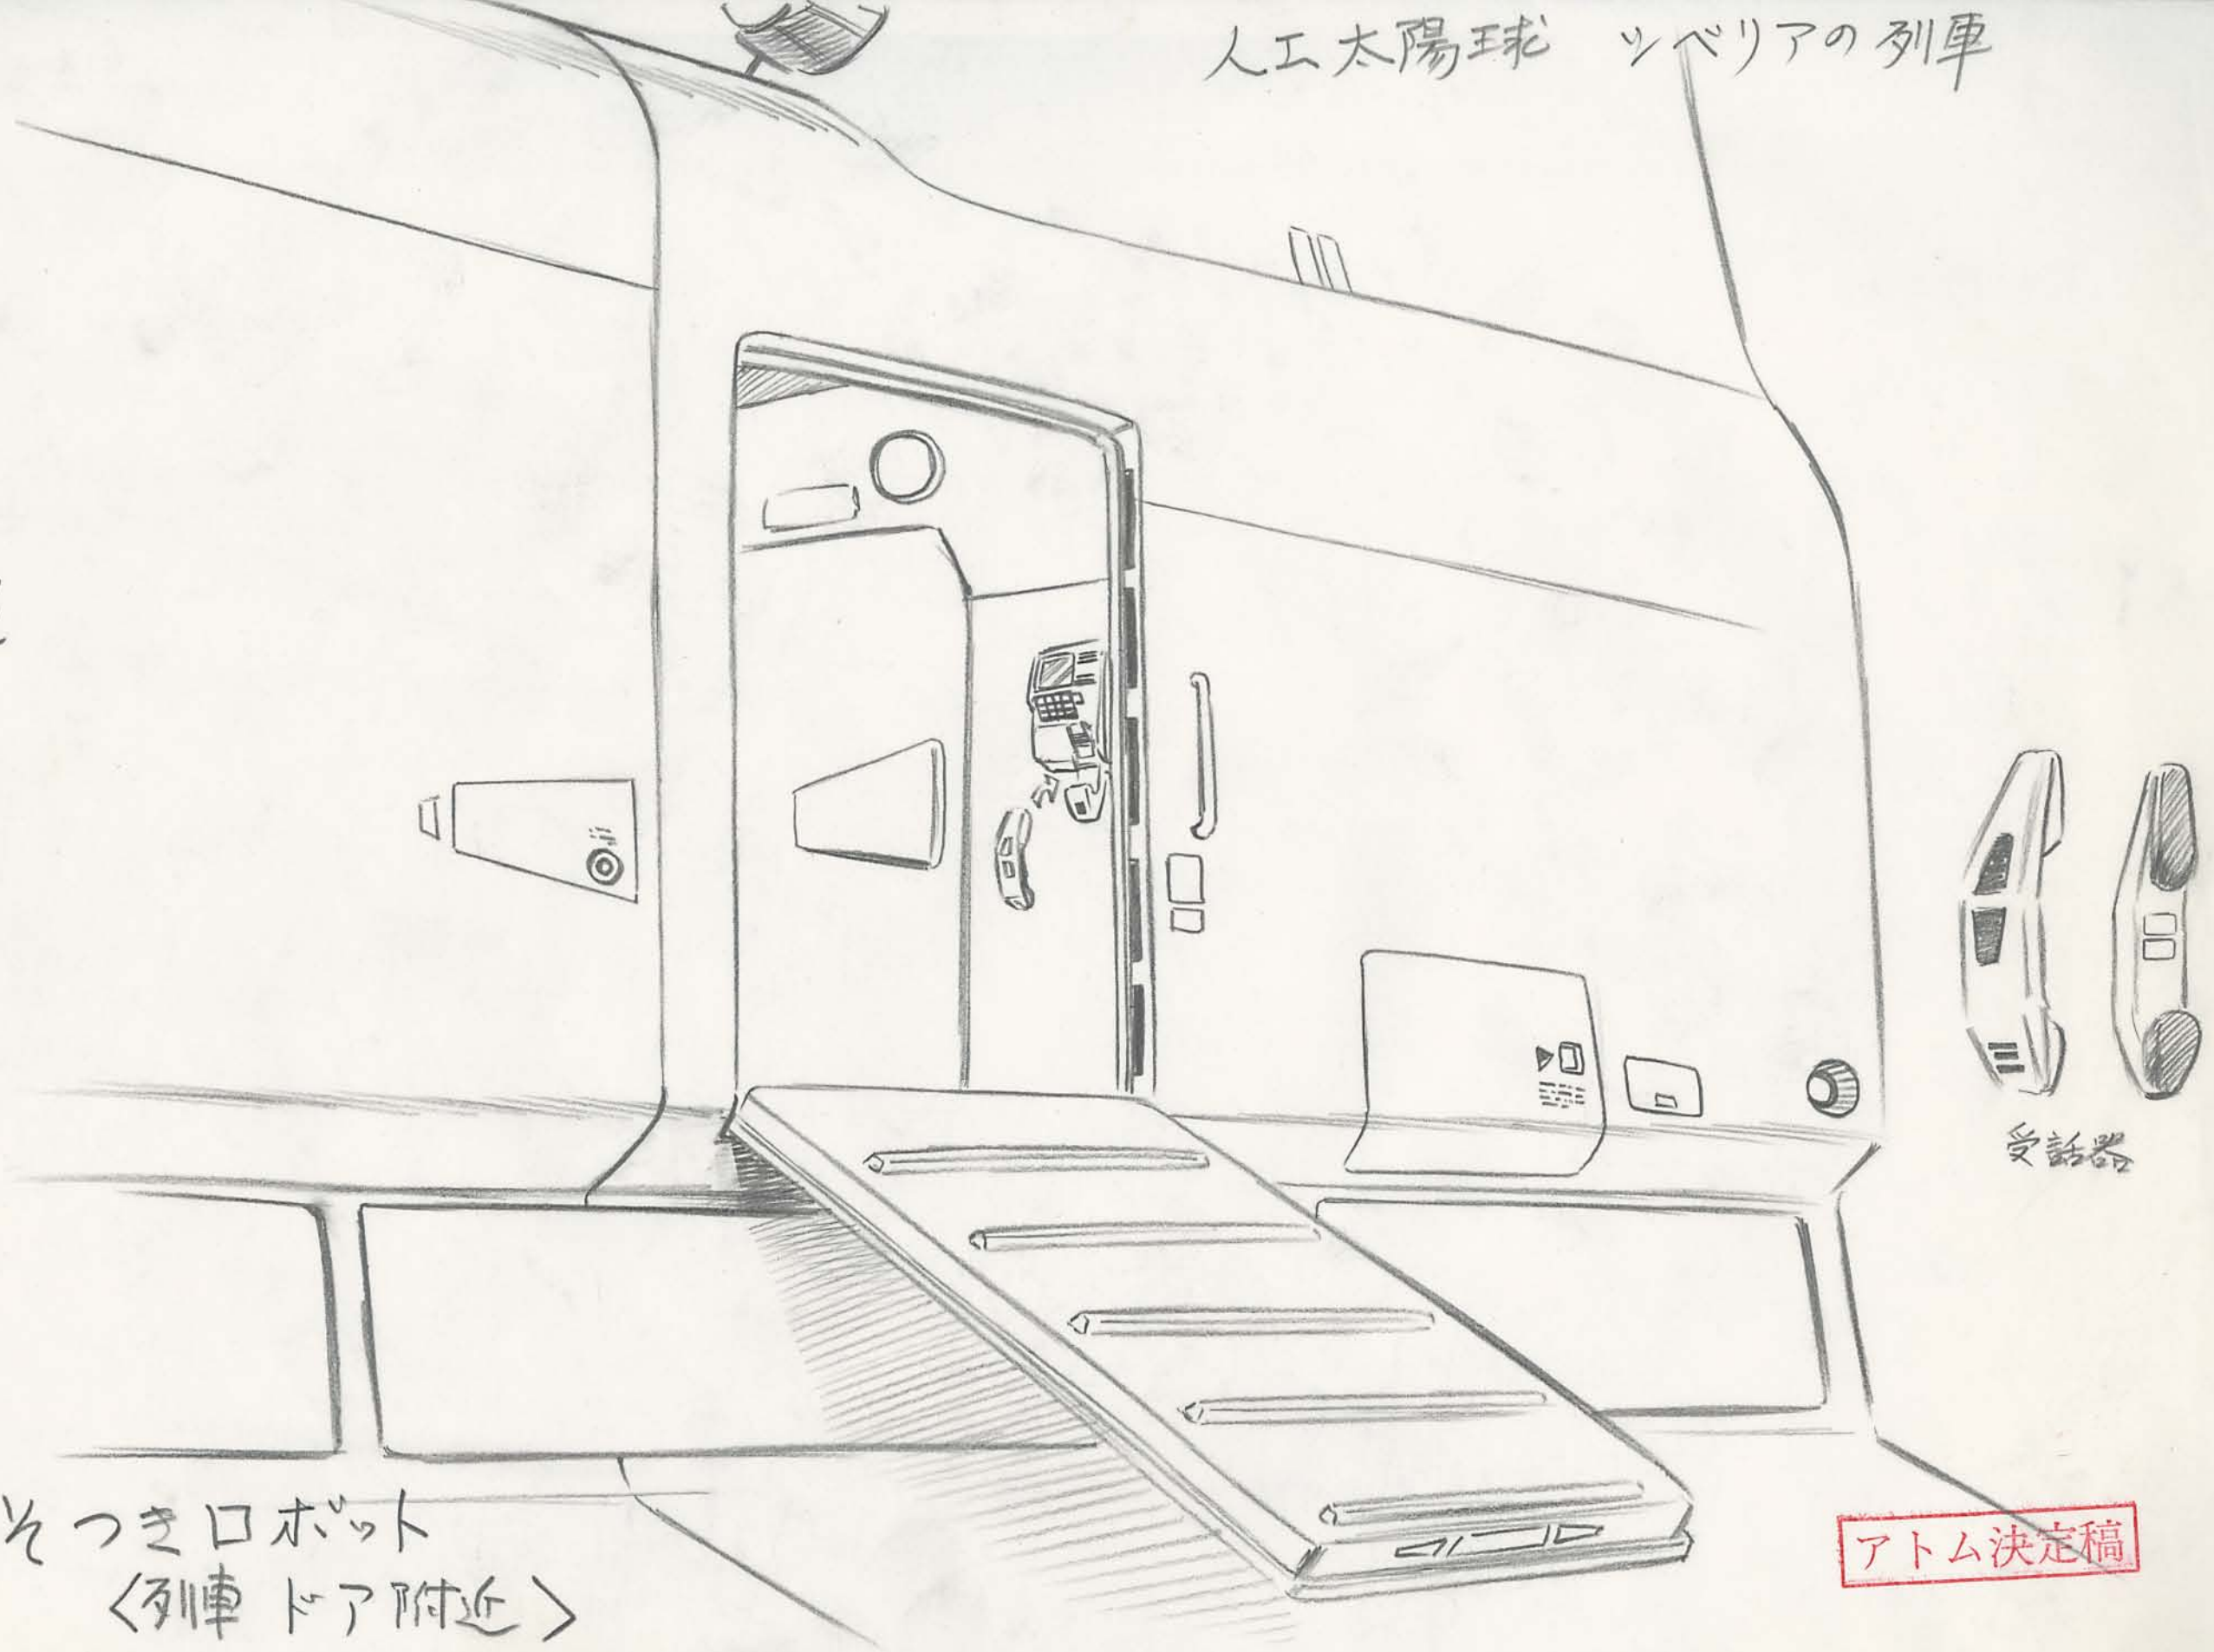

人工太陽球 ツベリアの列車

うき

うきつきロボット
<列車ドア付近>

アトム決定稿