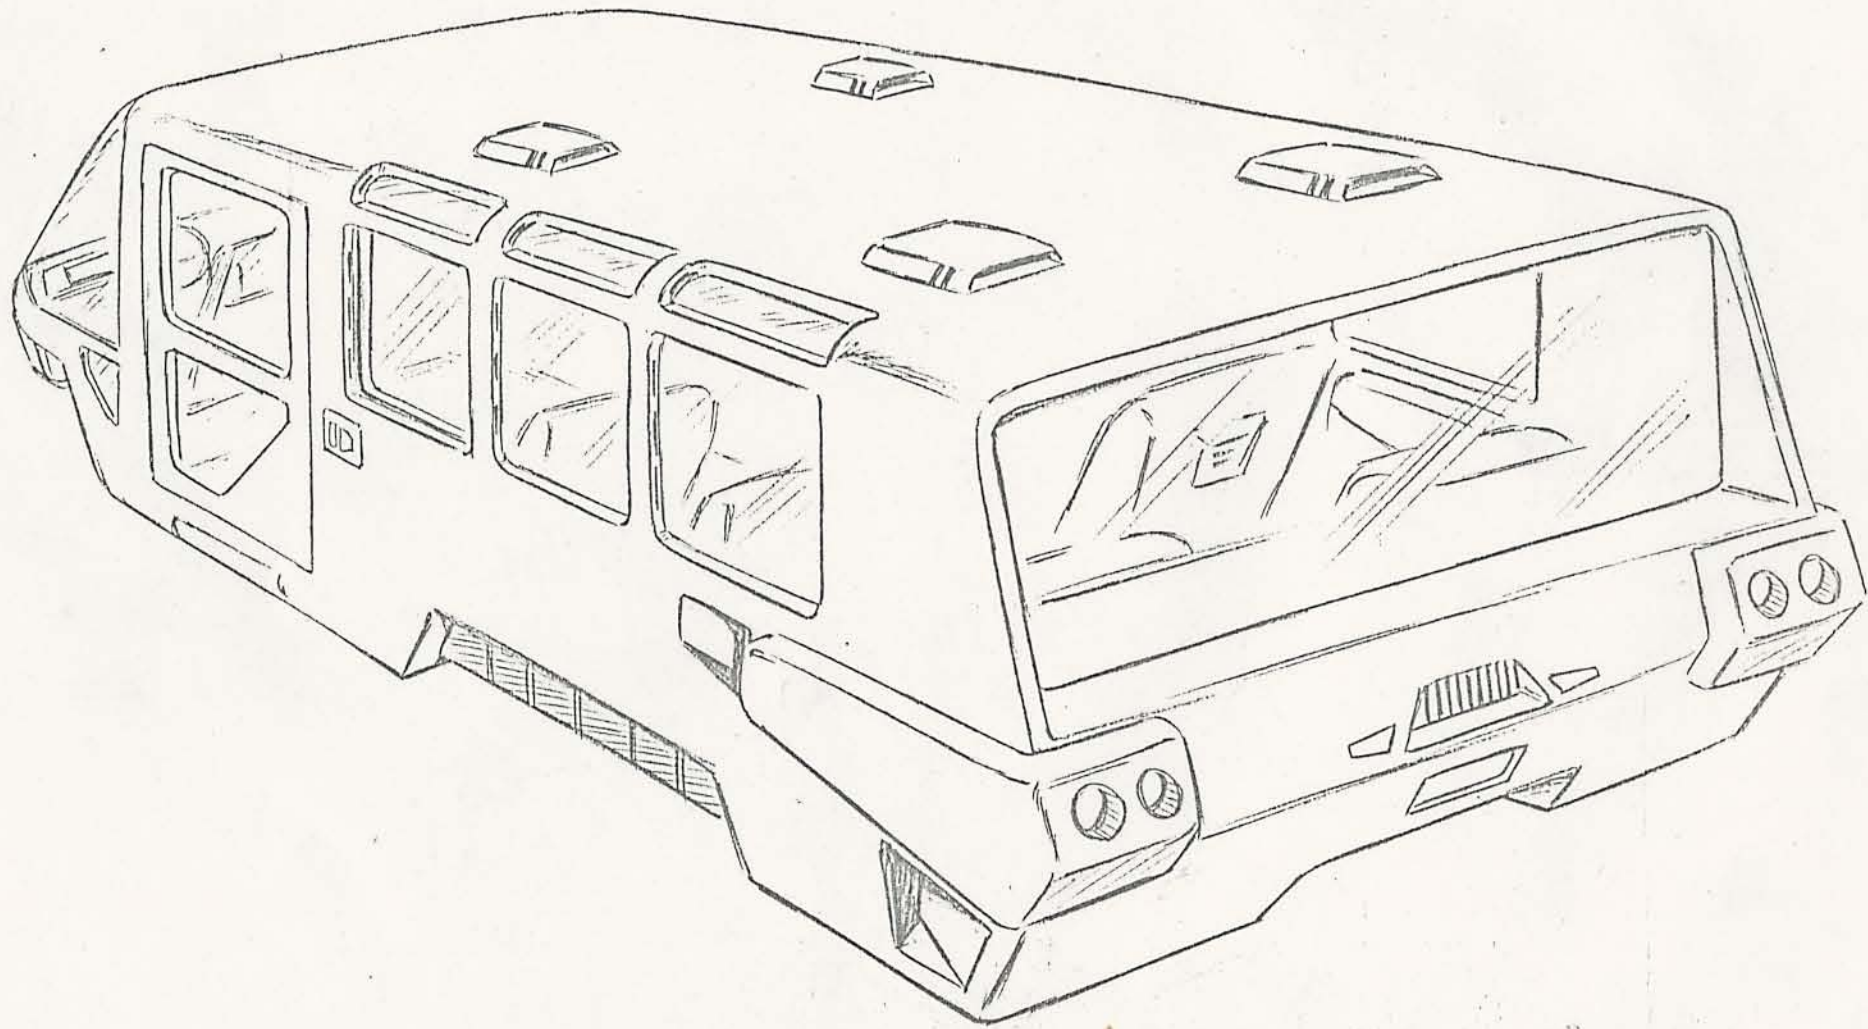

測定システム本体

ヘリポート

玄関

人間

このあたりは  
岩肌です

このあたりは  
草木あり

砂浜

うきつきロボット

<地殻研究所附近>

アトム決定稿

地殻研究所

06750

うきつきロボット 町全景

アトム決定稿

うきつきロボット < トル-の回路とエネルギースイッチ >

うそつきロボット〈こめされたトルー〉

うきつきロボット

オ4話 <スクールバス②>

うきつきロボット  
第4話〈スクールバス①〉

→  
ドアスライド  
内側へ

アトム決定稿

うきつきロボット.

アトム決定稿

広報車

うきつきロボット〈手錠〉

アトム決定稿

ライト

垂直噴射口  
ノズル

ドア 右のみ

垂直ノズル噴射口

ライト

回転灯 (赤)