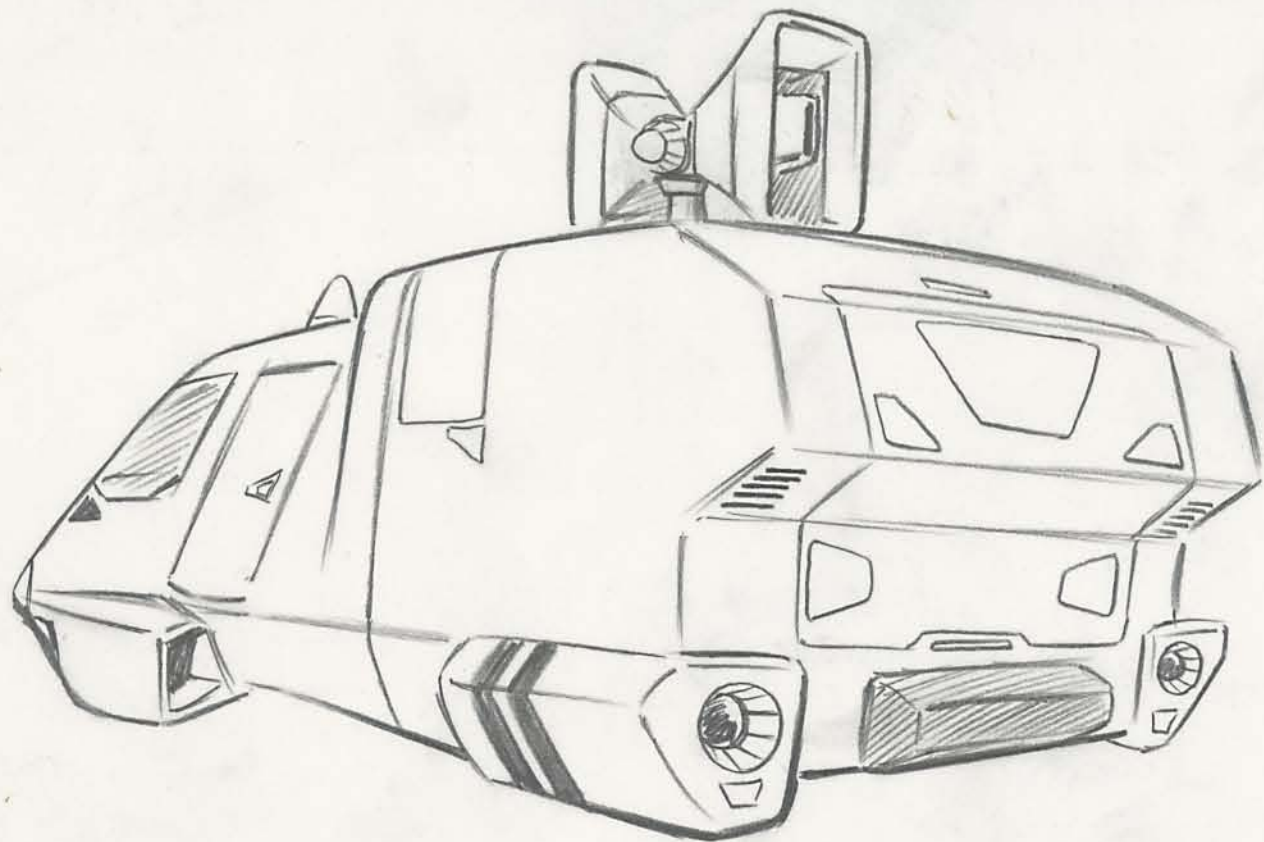

測定システム本体

ヘリポート

玄関

人間

このあたりは  
岩肌です

このあたりは  
草木あり

砂浜

うきつきロボット

うきつきロボット

オ4話 <スクールバス②>

うきつきロボット  
第4話〈スクールバス①〉

→  
ドアスライド  
内側へ

アトム決定稿

うきつきロボット.

アトム決定稿

広報車

うきつきロボット〈手錠〉

アトム決定稿

ライト

垂直噴射口  
ノズル

ドア 右のみ

垂直ノズル噴射口

ライト

回転灯 (赤)

マド

ドア 左のみ

マド

うそつきロボット  
救助ヘリ

アトム決定稿

人工太陽球 ツベリアの列車

うき

うきつきロボット  
<列車ドア付近>