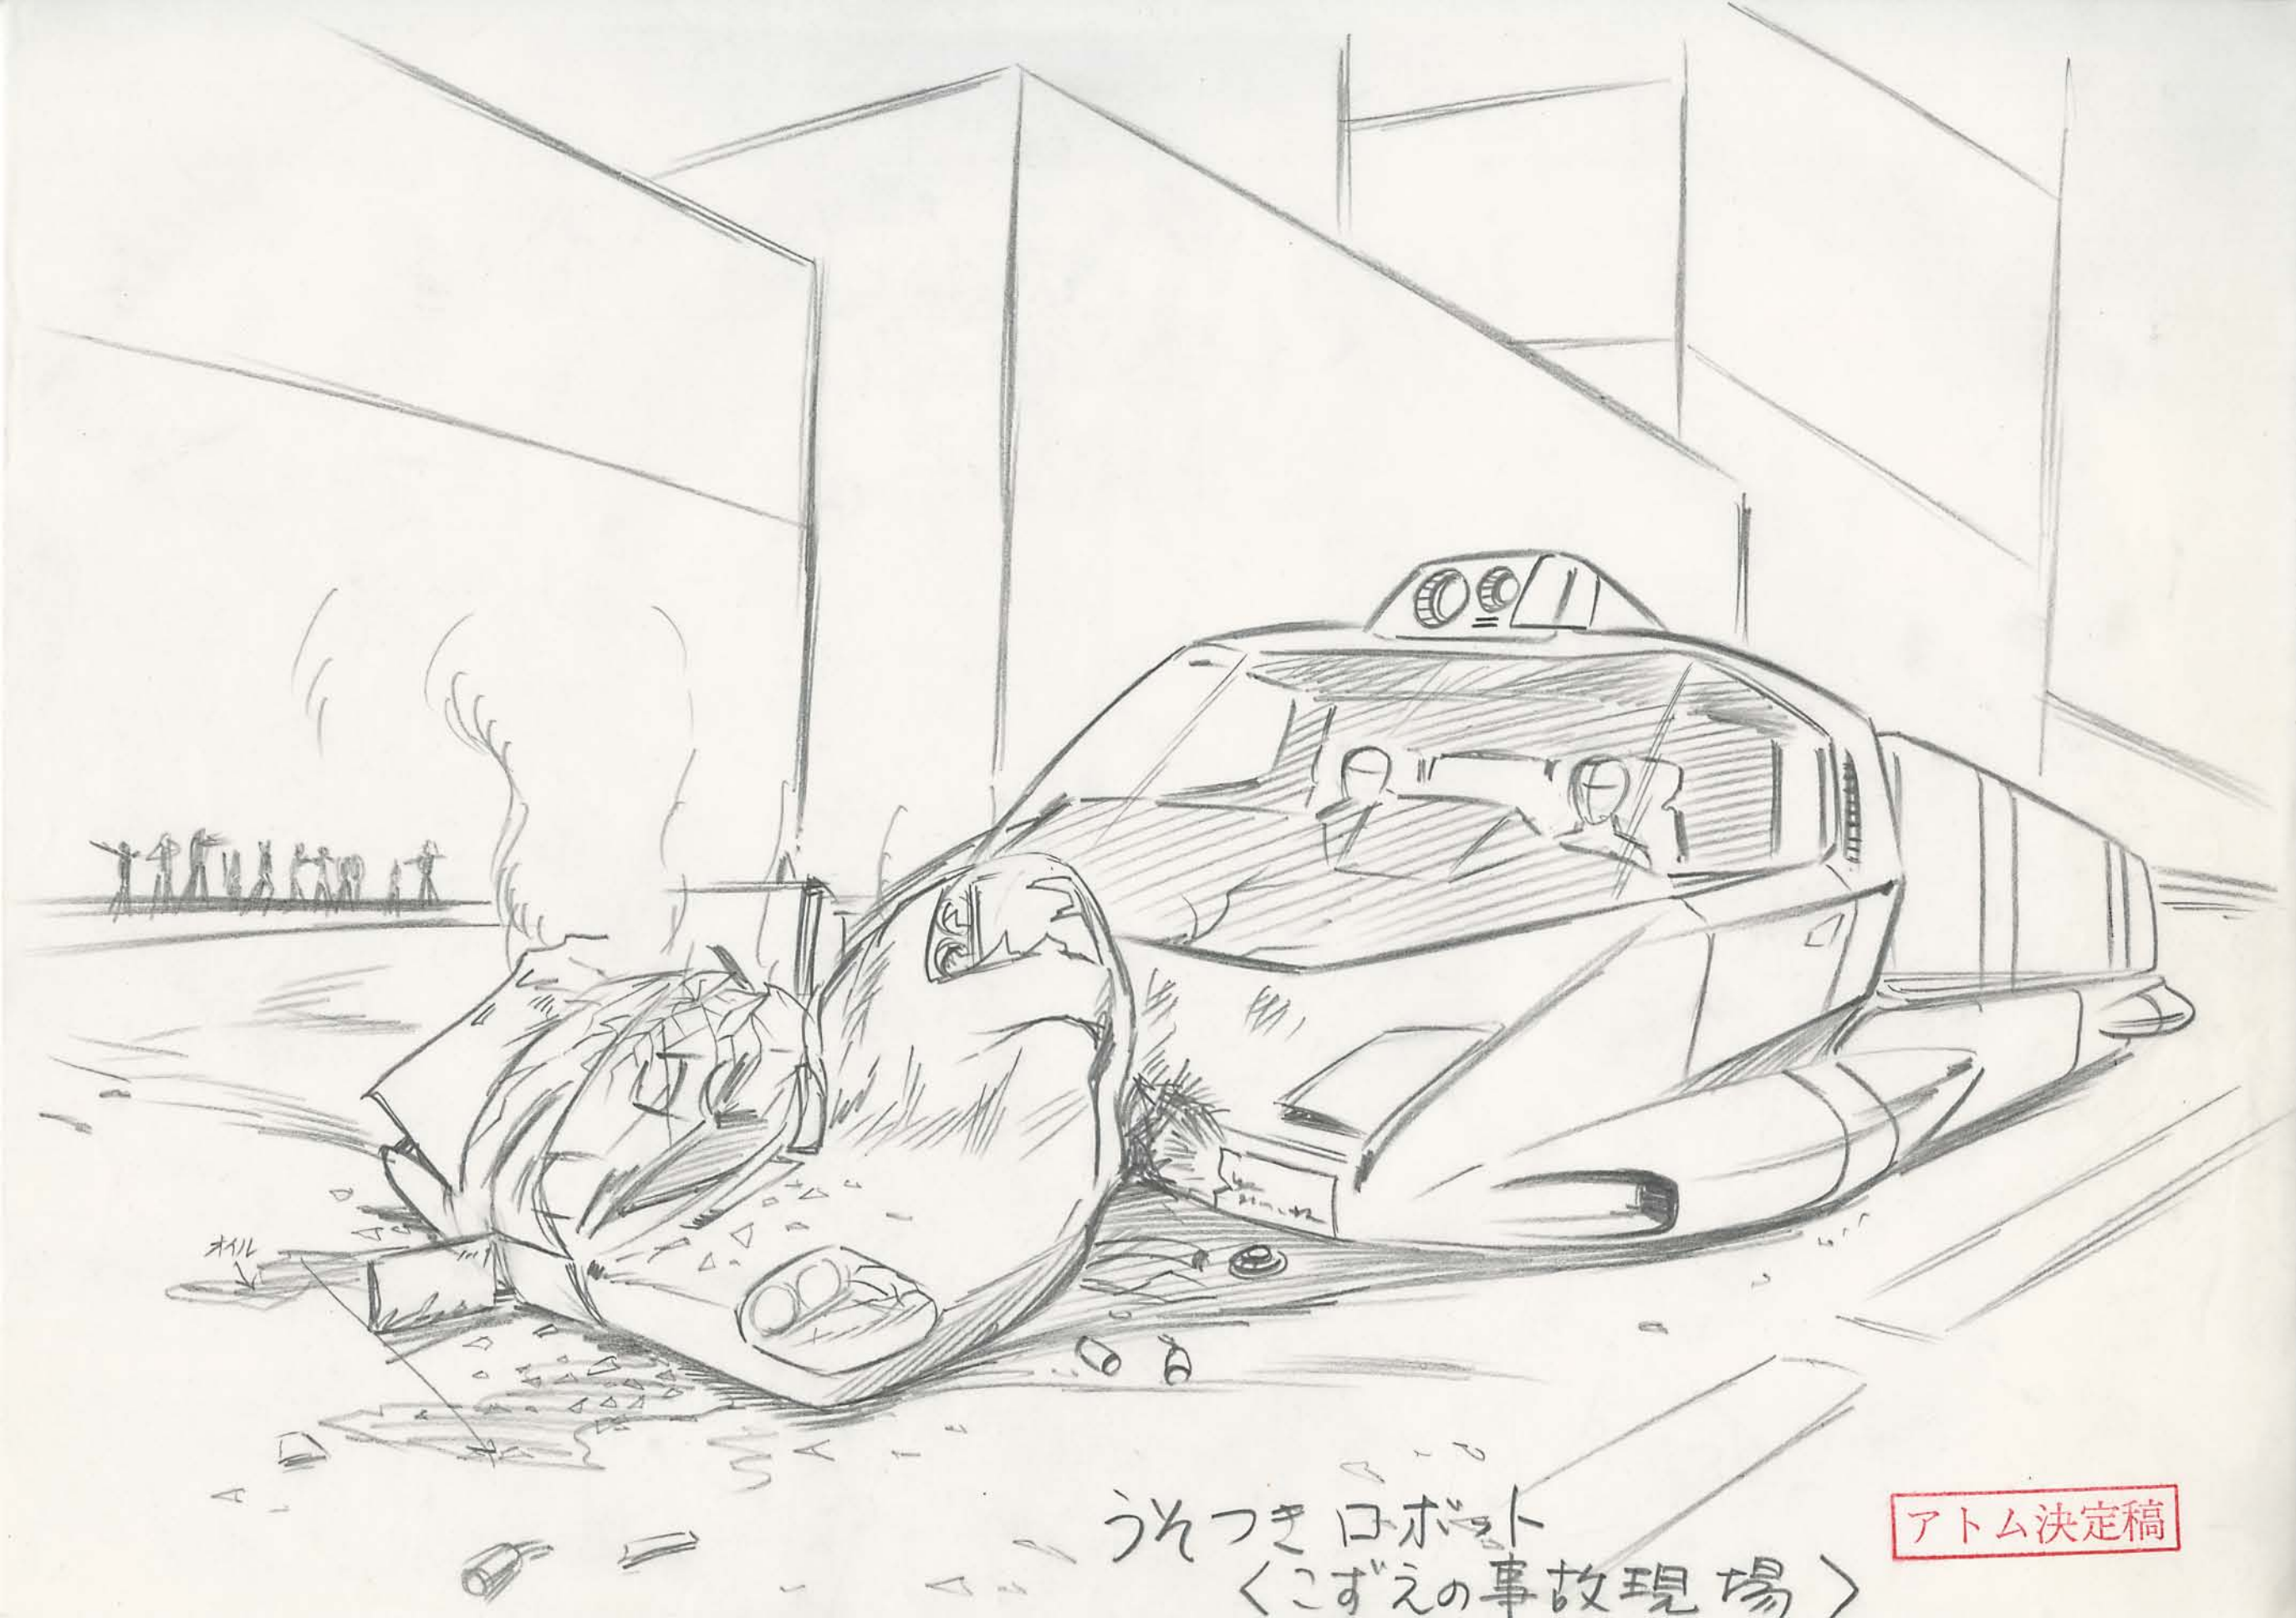

うけつきはボット
〈こずえの事故現場〉

アトム決定稿