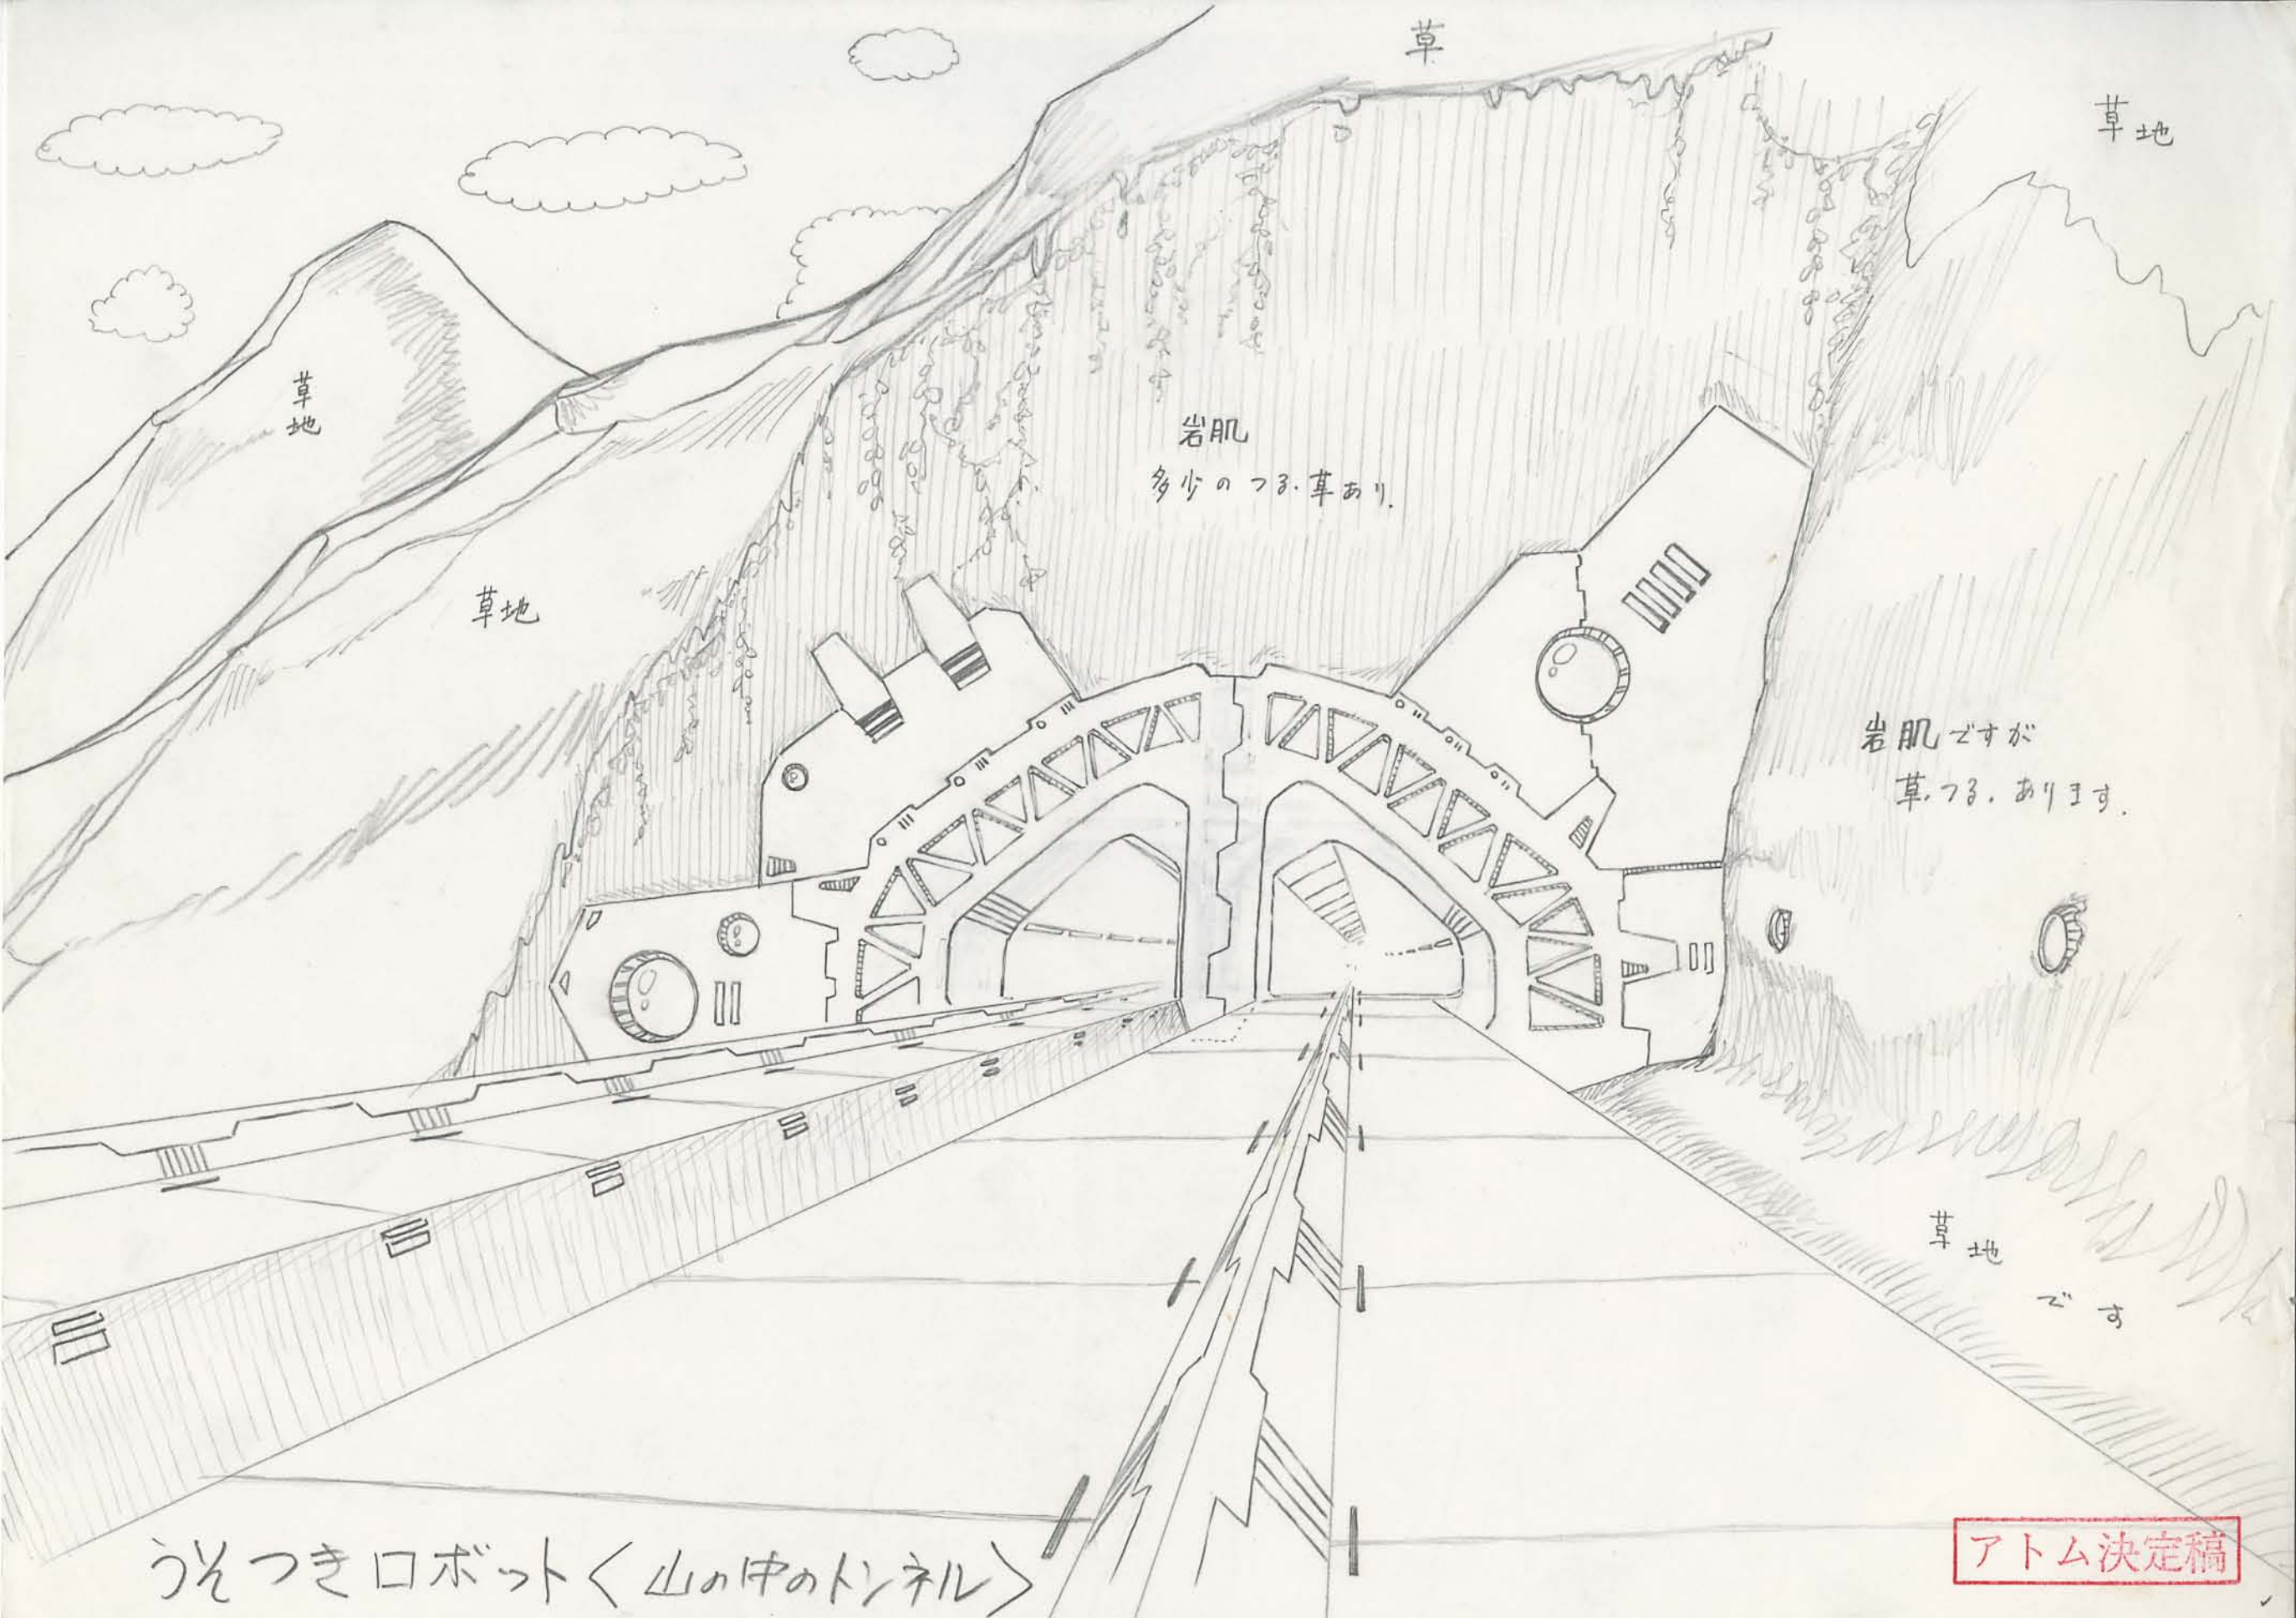

草

草地

草地

岩肌

多少のつゝ草あり。

草地

岩肌ですが

草つゝあります。

草地

です

うきつきロボット〈山の中のトンネル〉

アトム決定稿