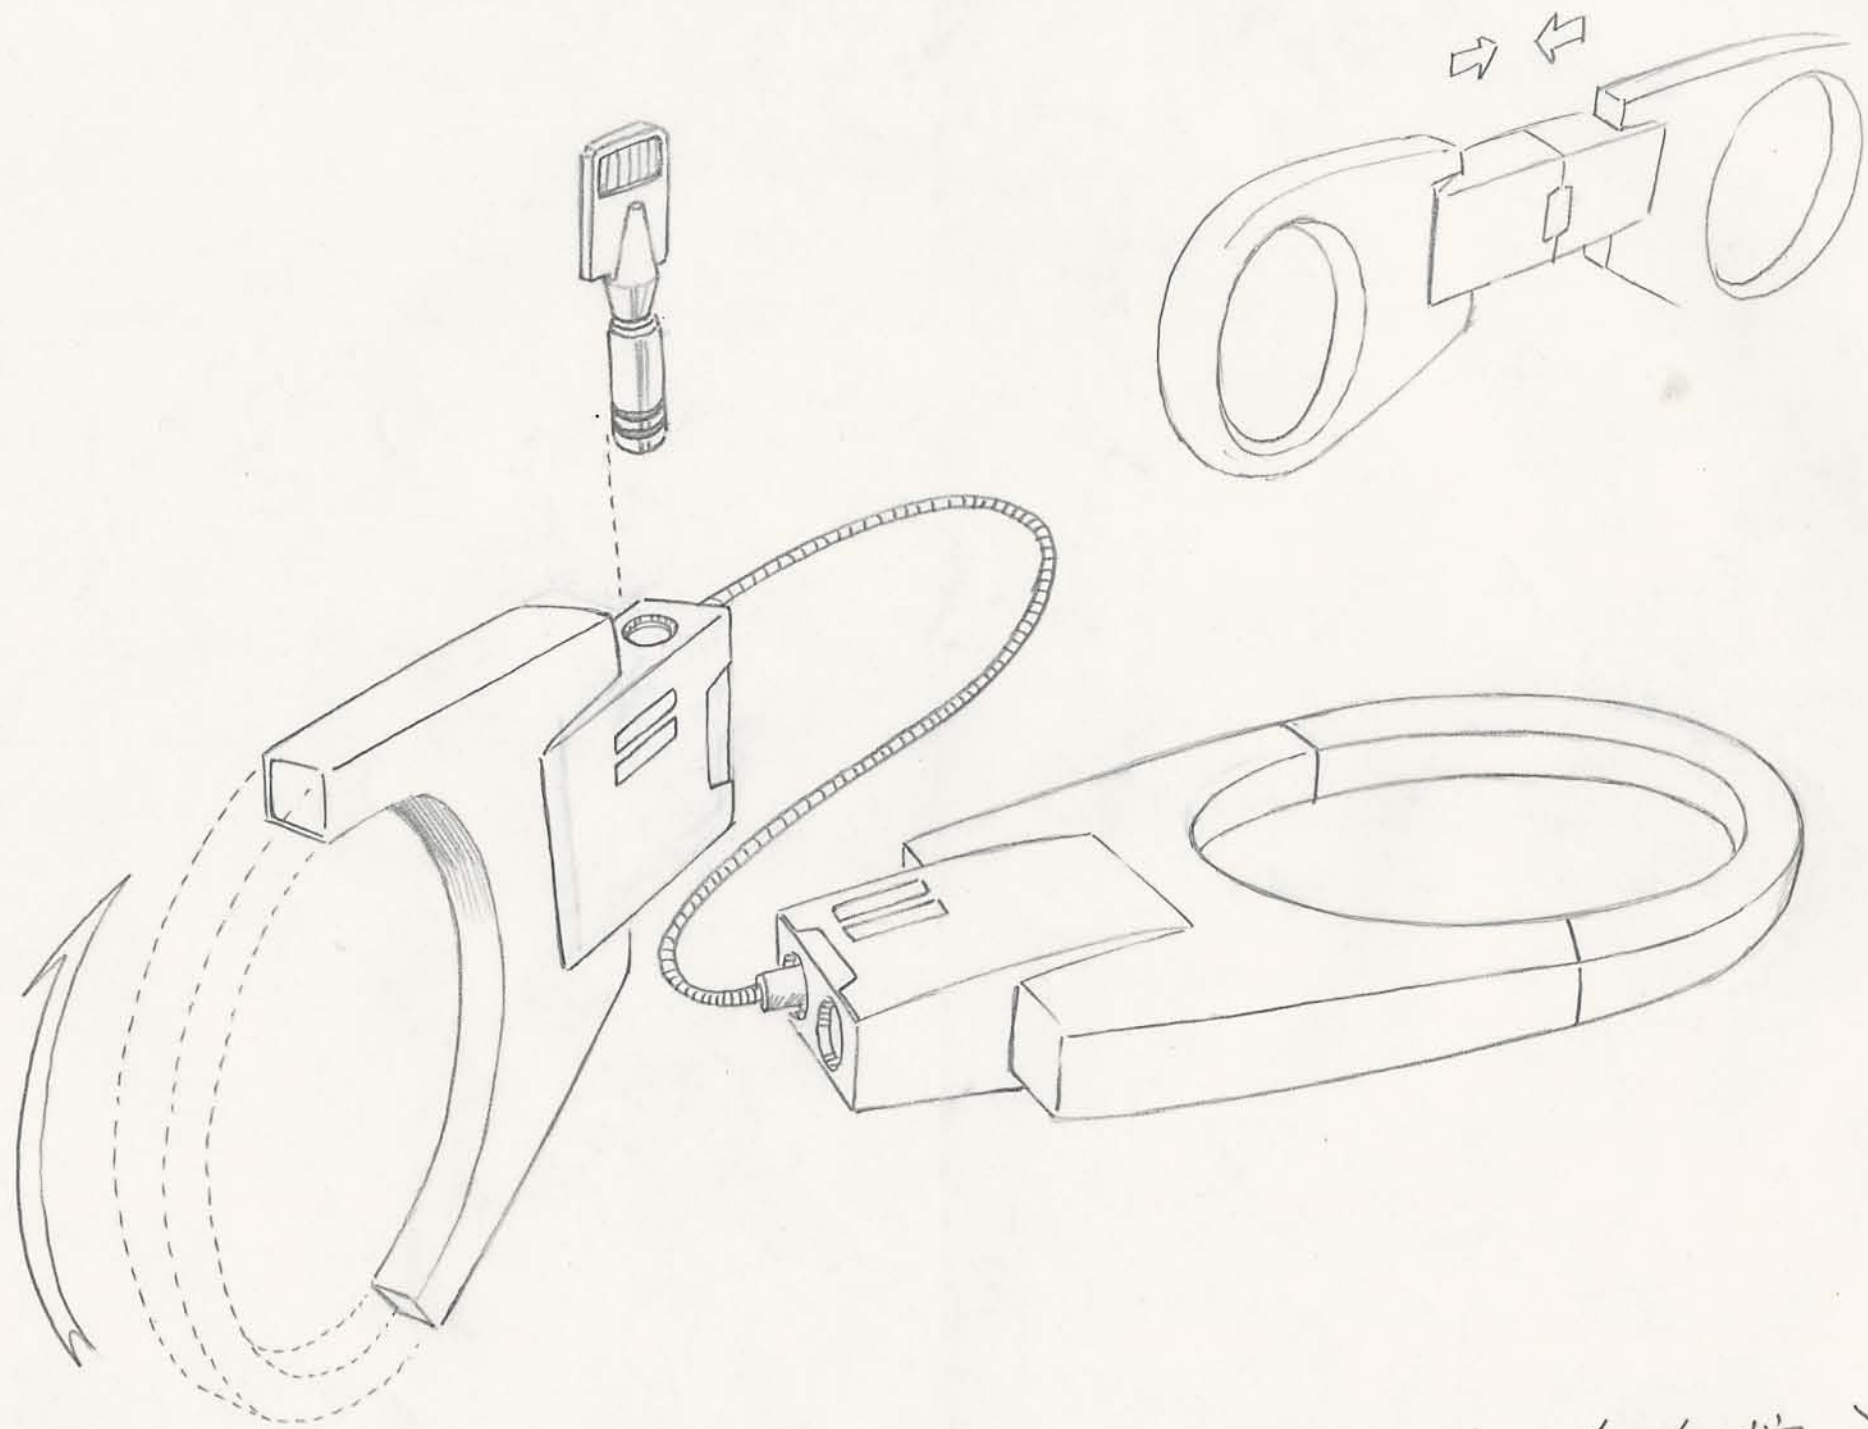

うきつきロボット〈手錠〉

アトム決定稿

ライト

垂直噴射口  
ノズル

ドア 右のみ

垂直ノズル噴射口

ライト

回転灯 (赤)