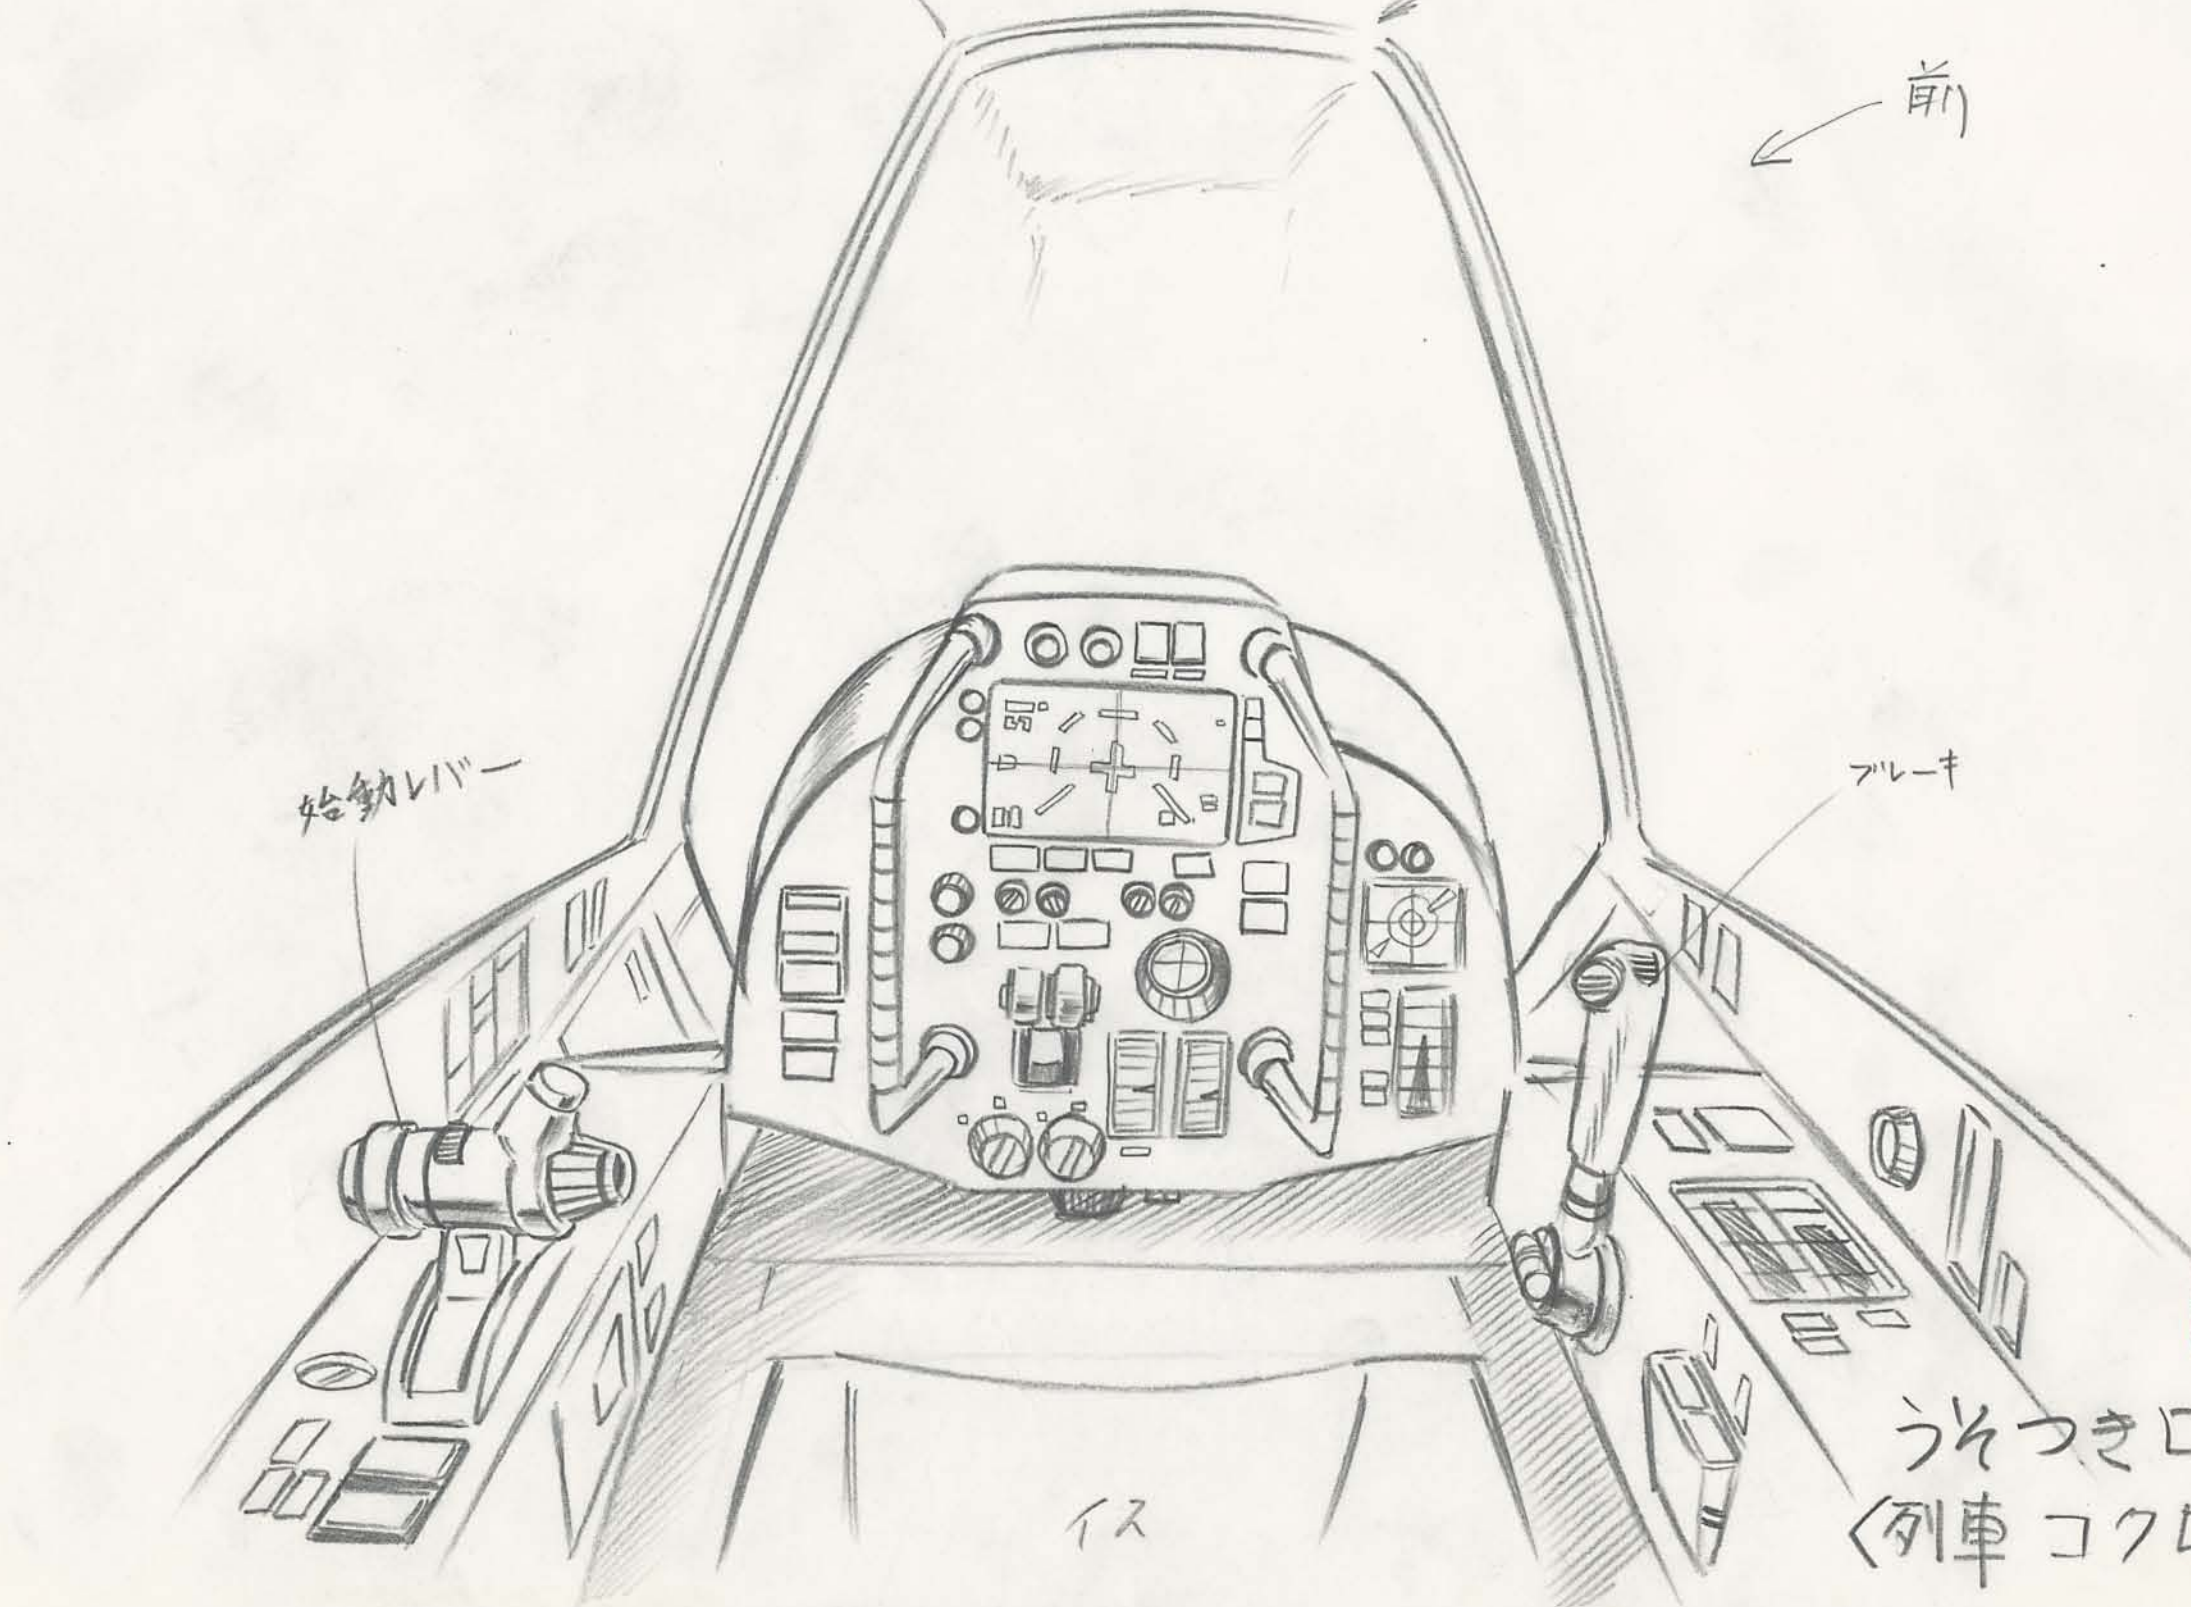

アトム決定稿

人工太陽球  
ツベリアの列車内

アトム決定稿

うきつきロボット  
<列車コックピット>

イス

人工太陽球 ツベリアの列車

出入ハッチ

ヘッドライト