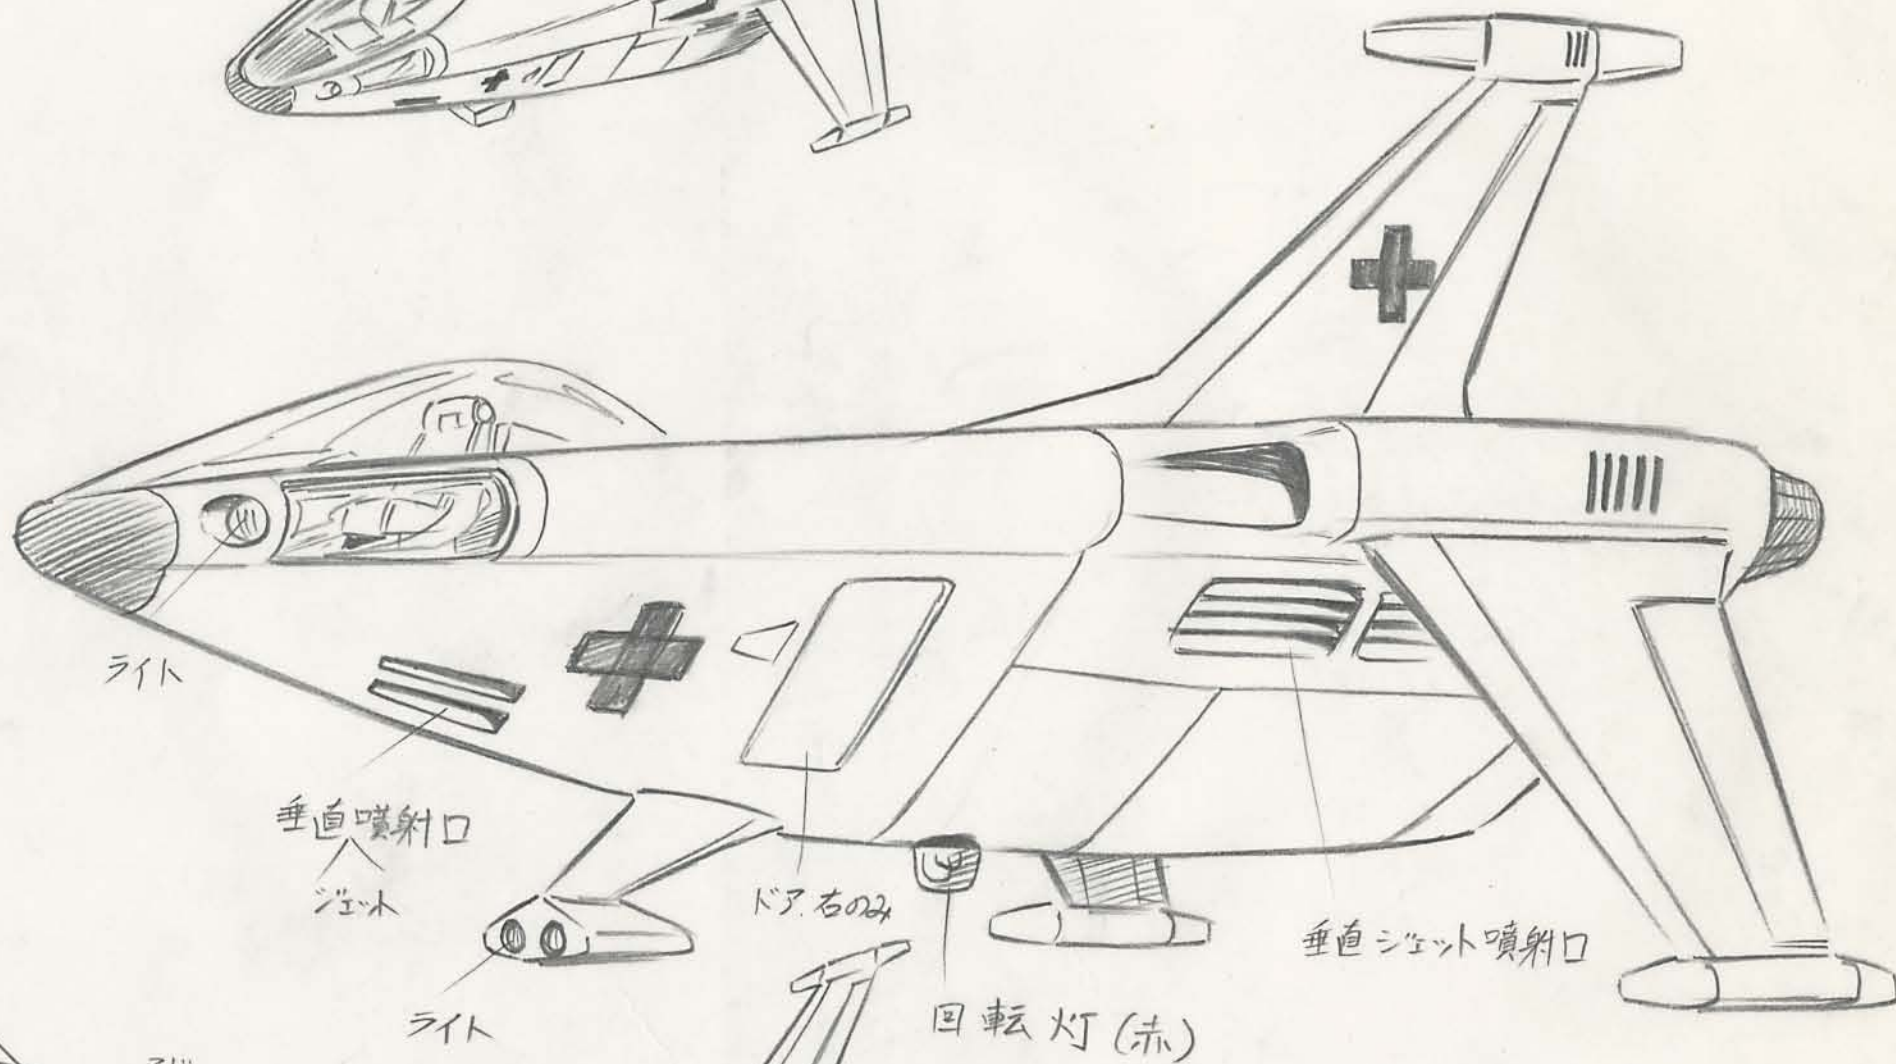

うきつきロボット

オ4話 <スクールバス②>

うきつきロボット  
第4話〈スクールバス①〉

→  
ドアスライド  
内側へ

アトム決定稿

うきつきロボット.

アトム決定稿

広報車

うきつきロボット〈手錠〉

アトム決定稿

ライト

垂直噴射口  
ノズル

ドア 右のみ

垂直ノズル噴射口

ライト

回転灯 (赤)