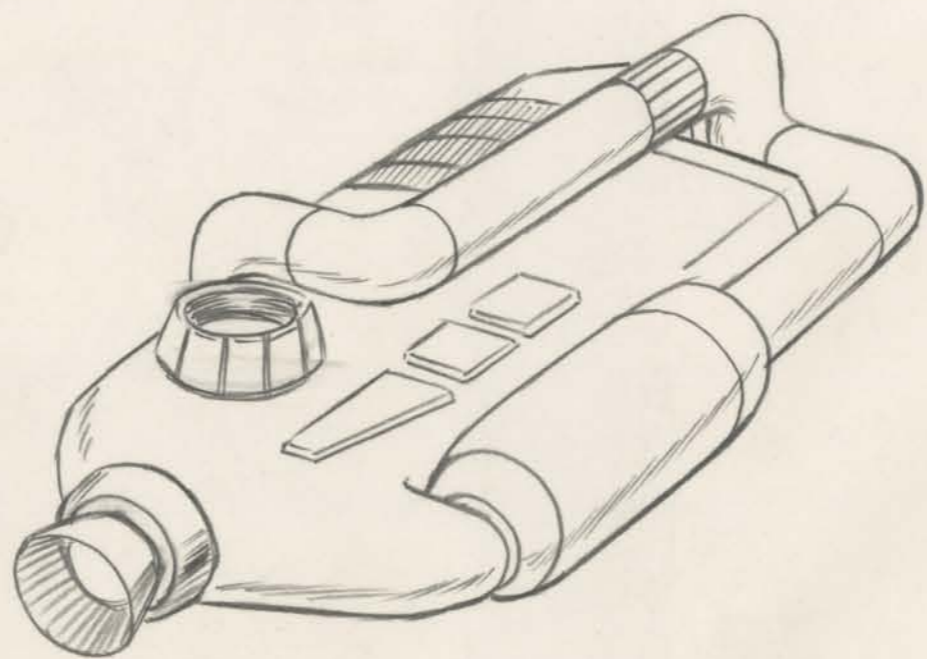

悪魔の風船 <スカンクの小型風船メカ>

アトム決定稿