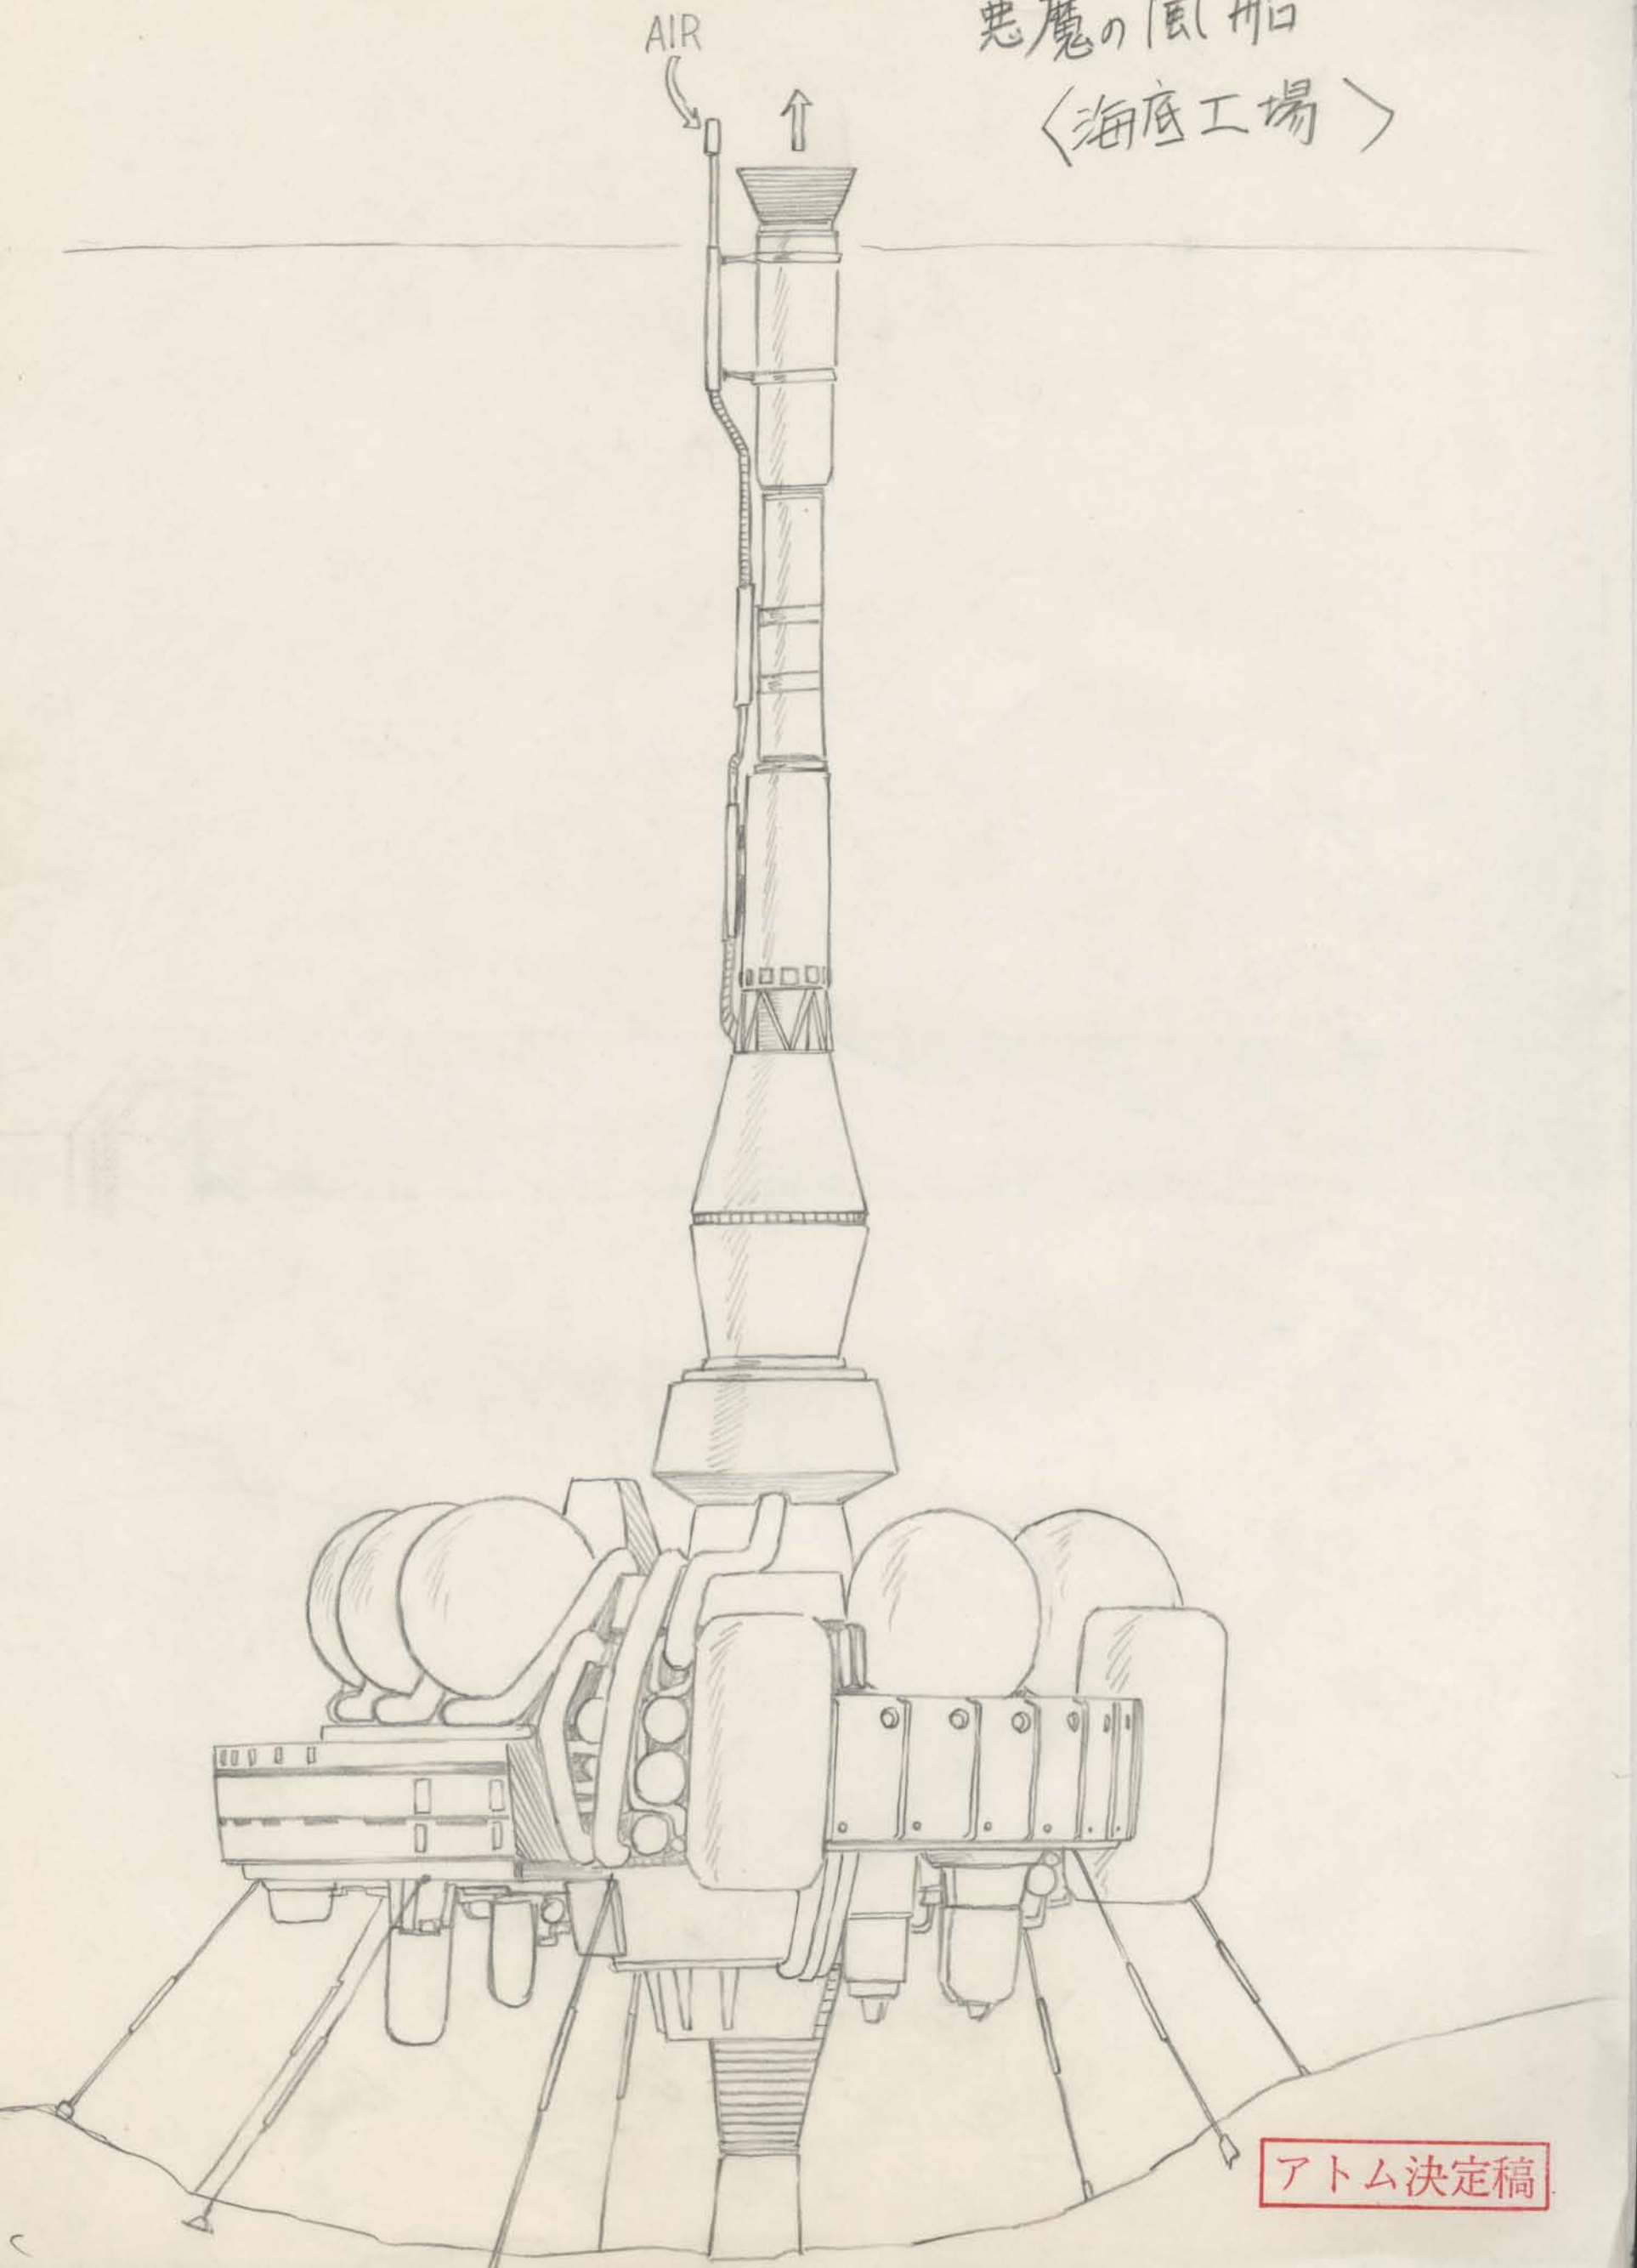

悪魔の風船
<海底工場>

AIR

アトム決定稿