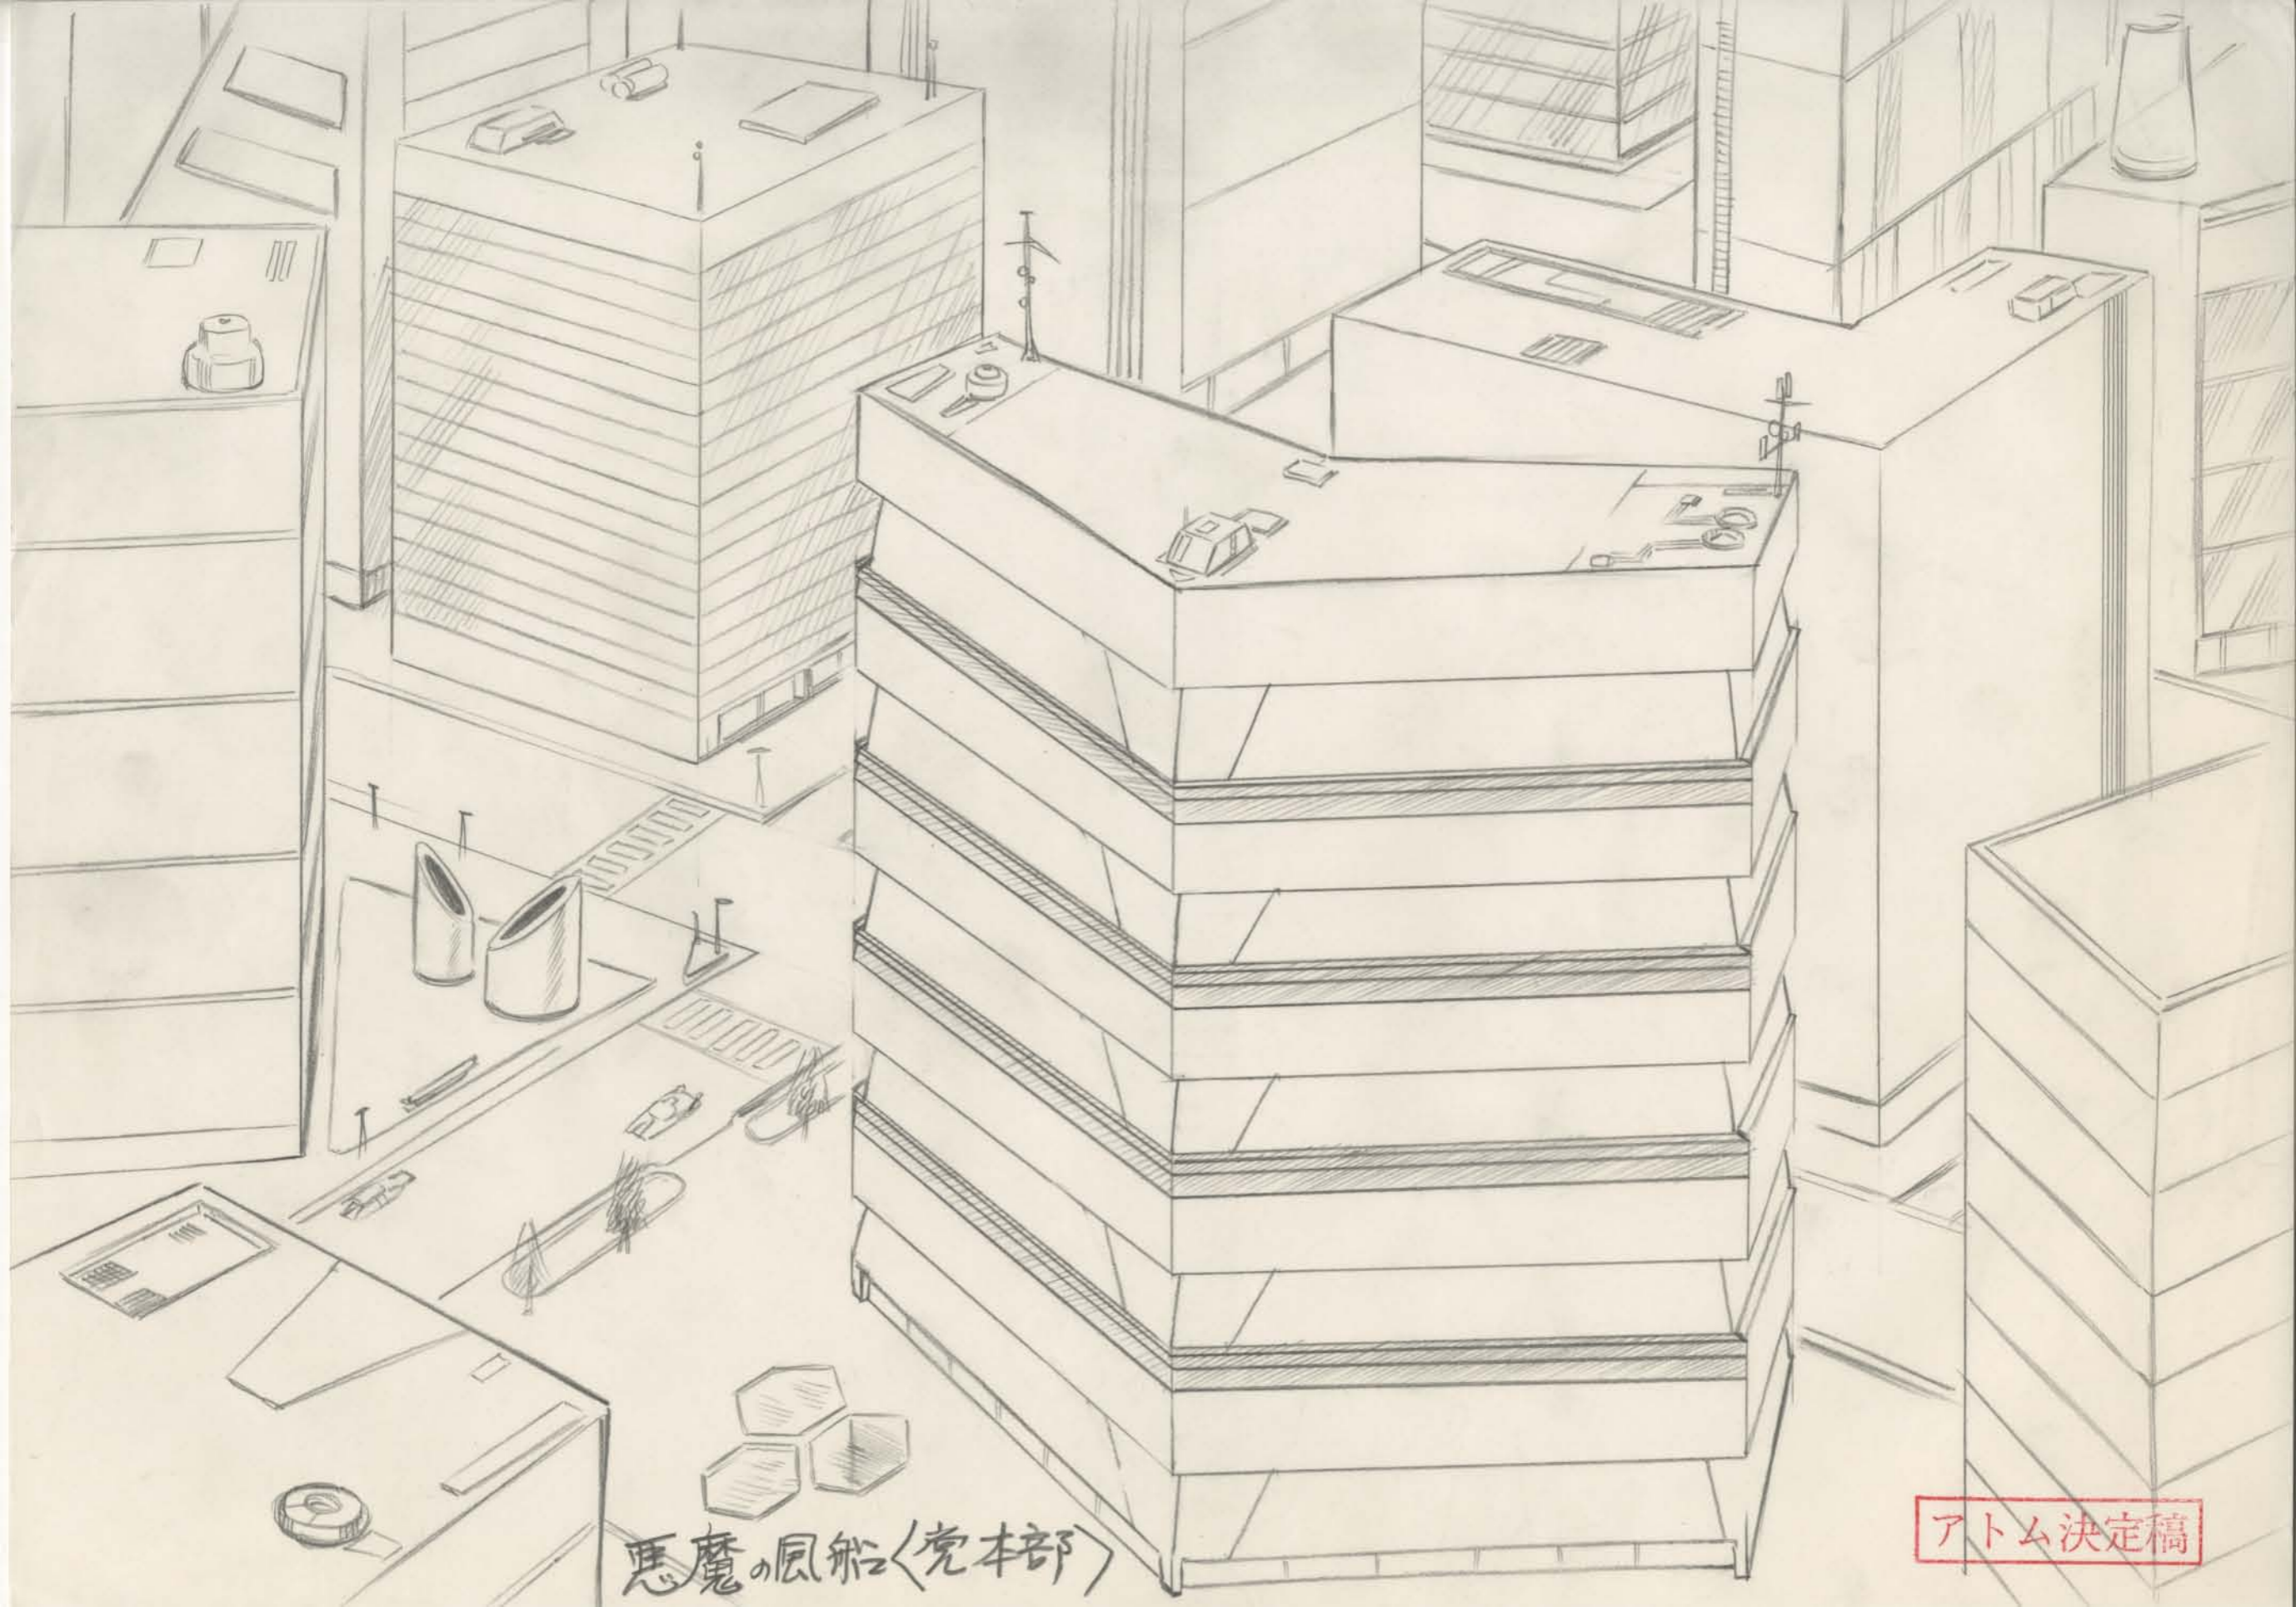

悪魔の風船〈党本部〉

アトム決定稿