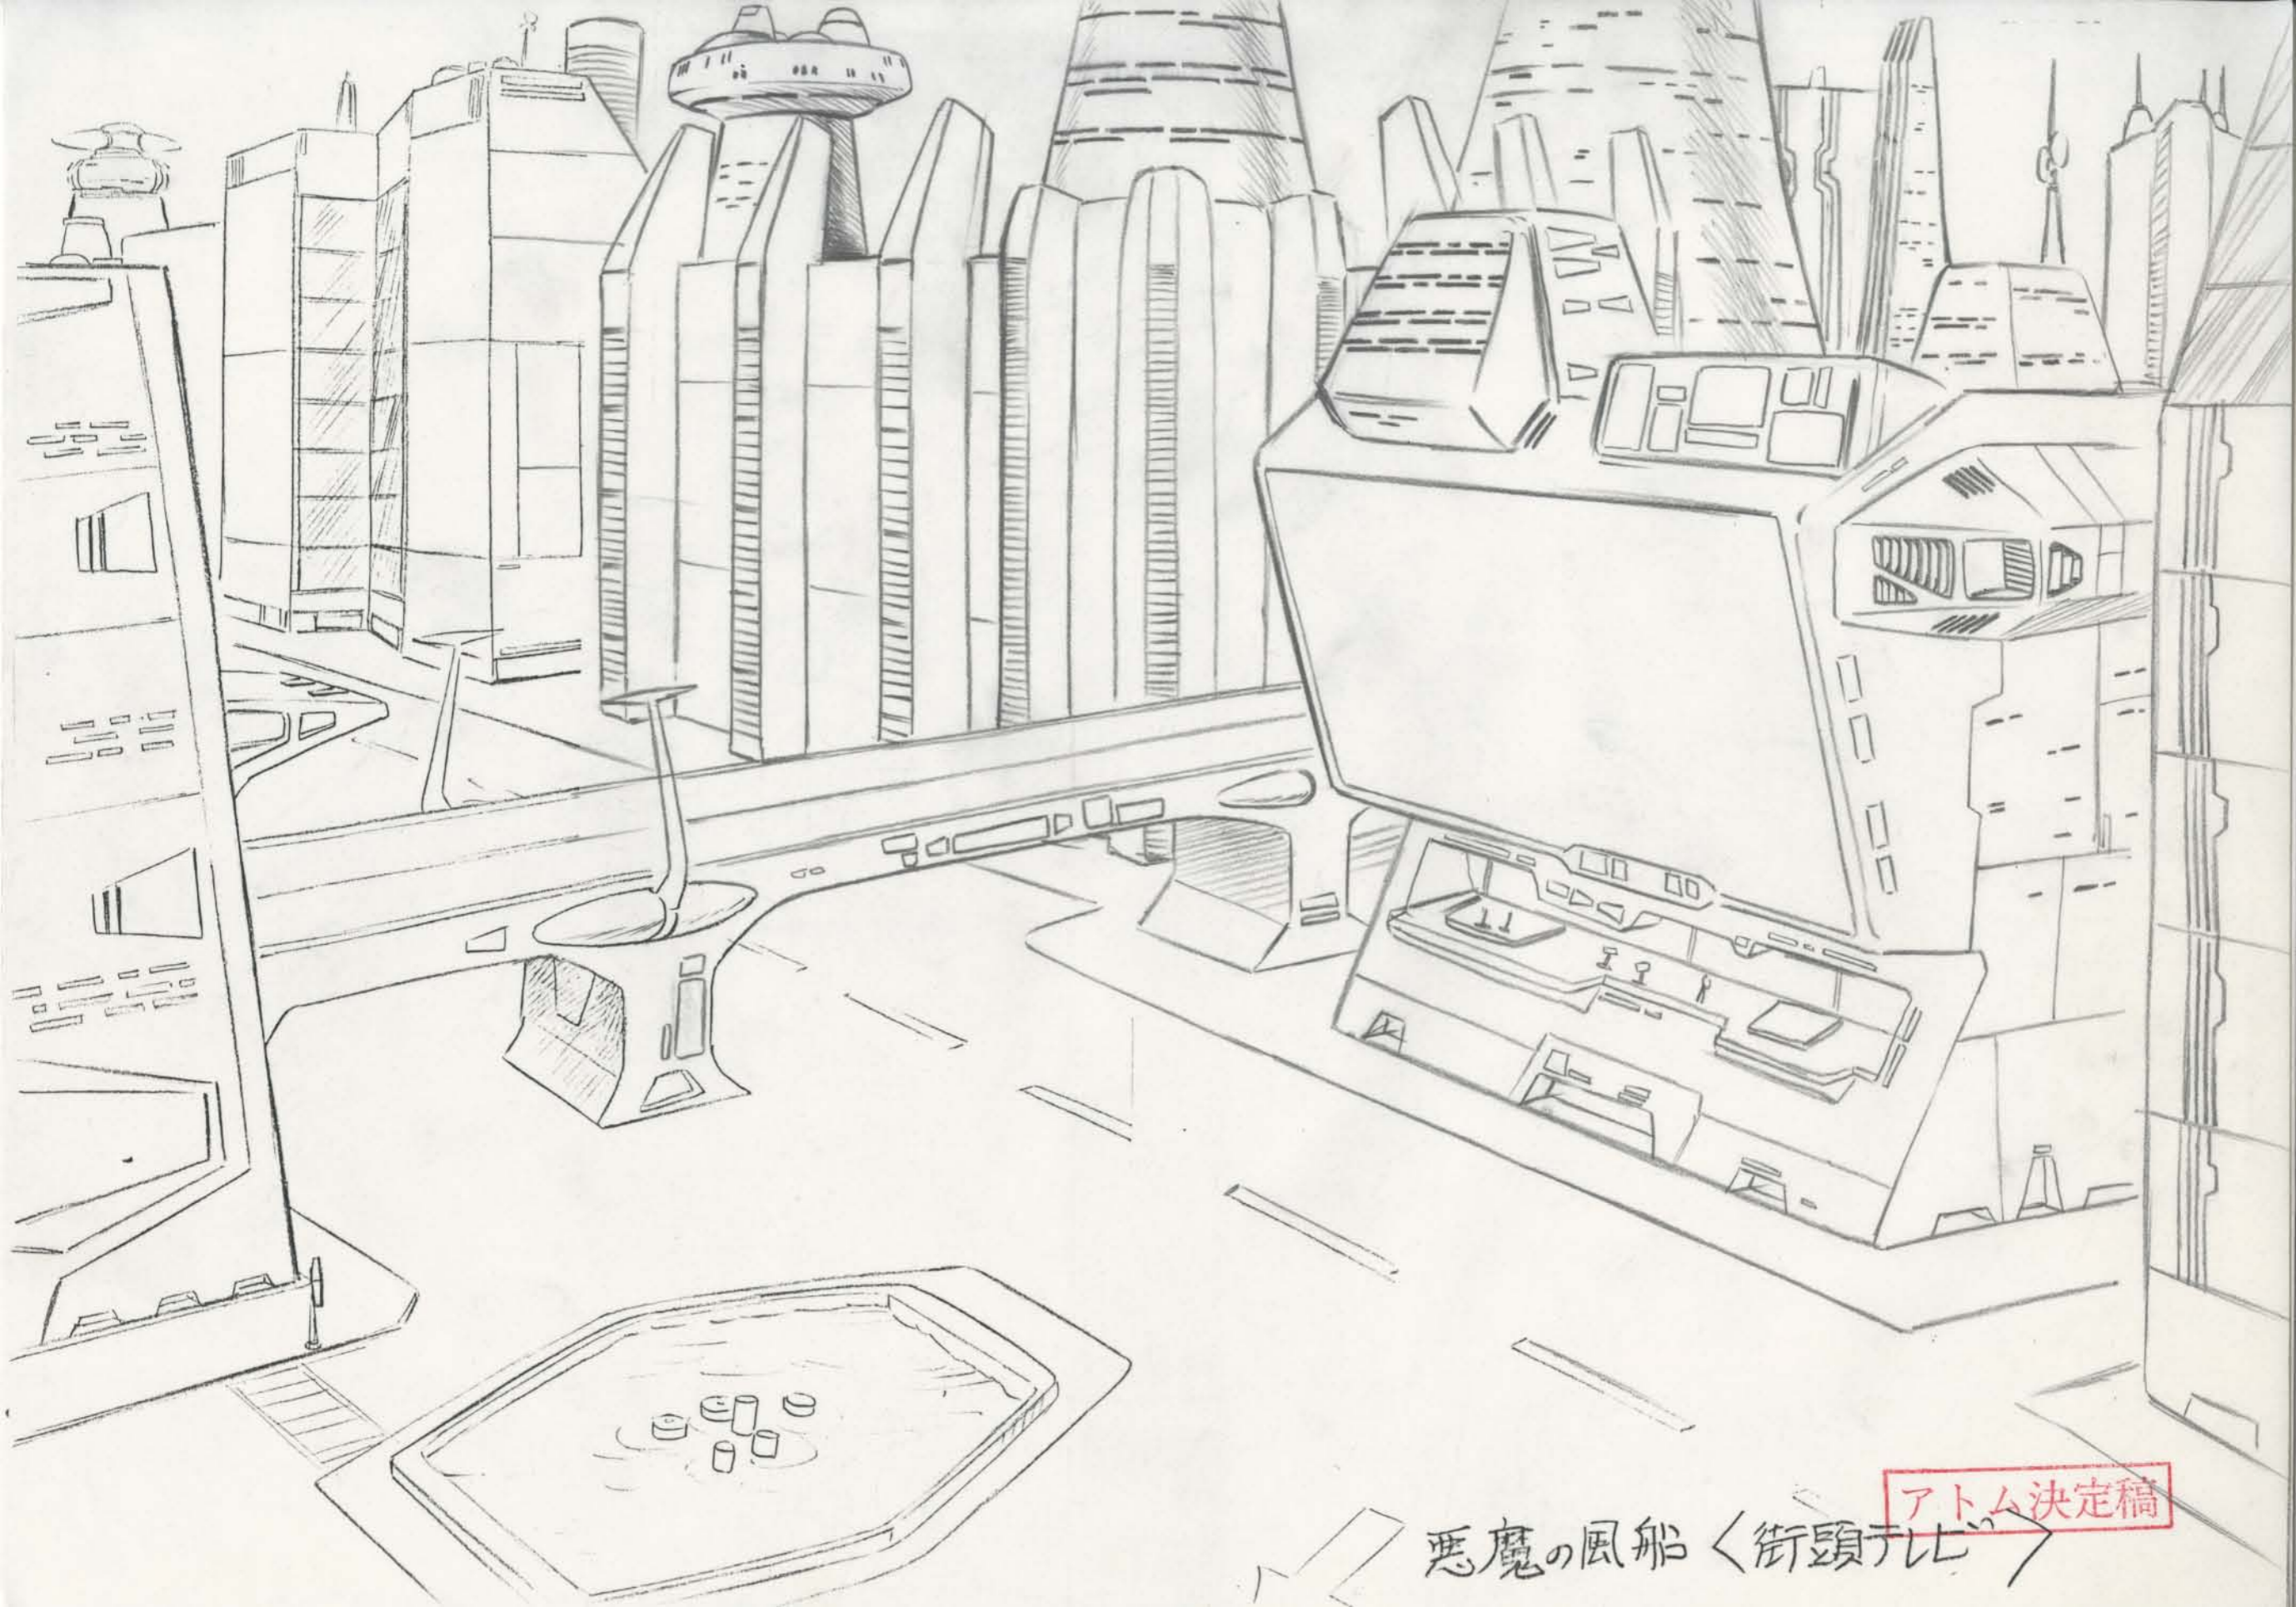

アトム決定稿

悪魔の風船〈街頭テレビ〉