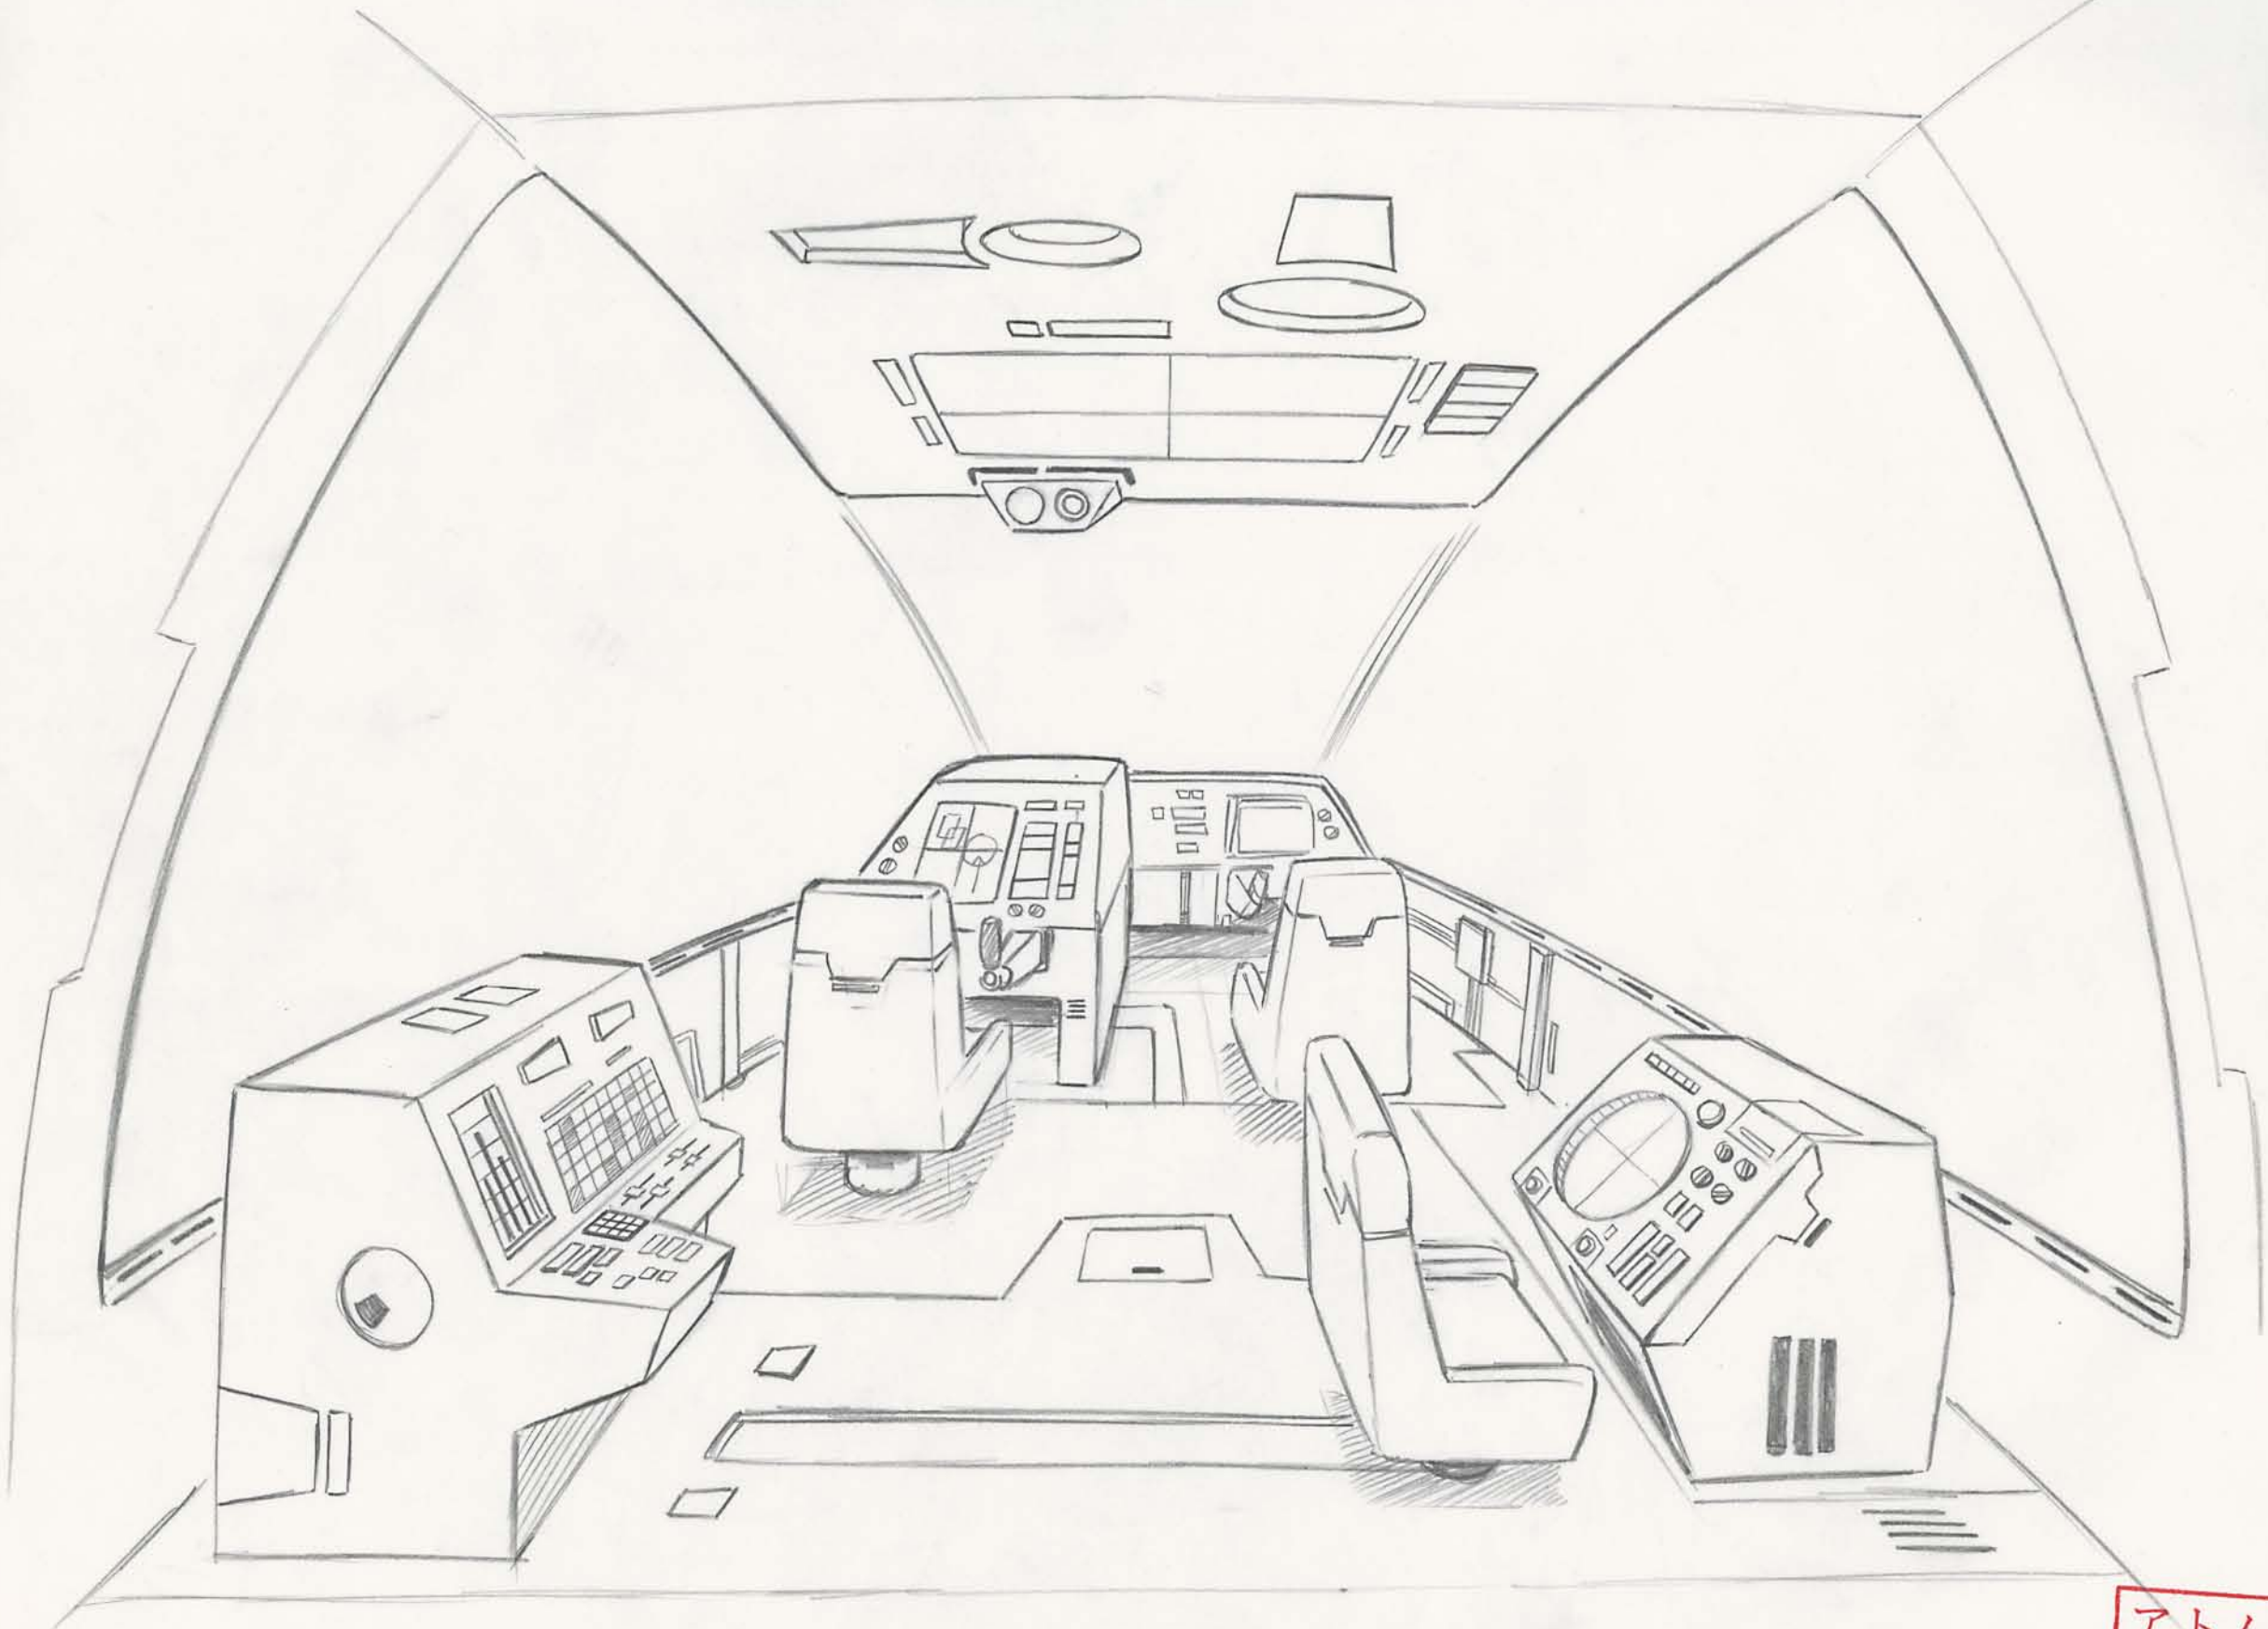

人工衛星 SOS <有人宇宙船のコックピット>

アトム決定稿