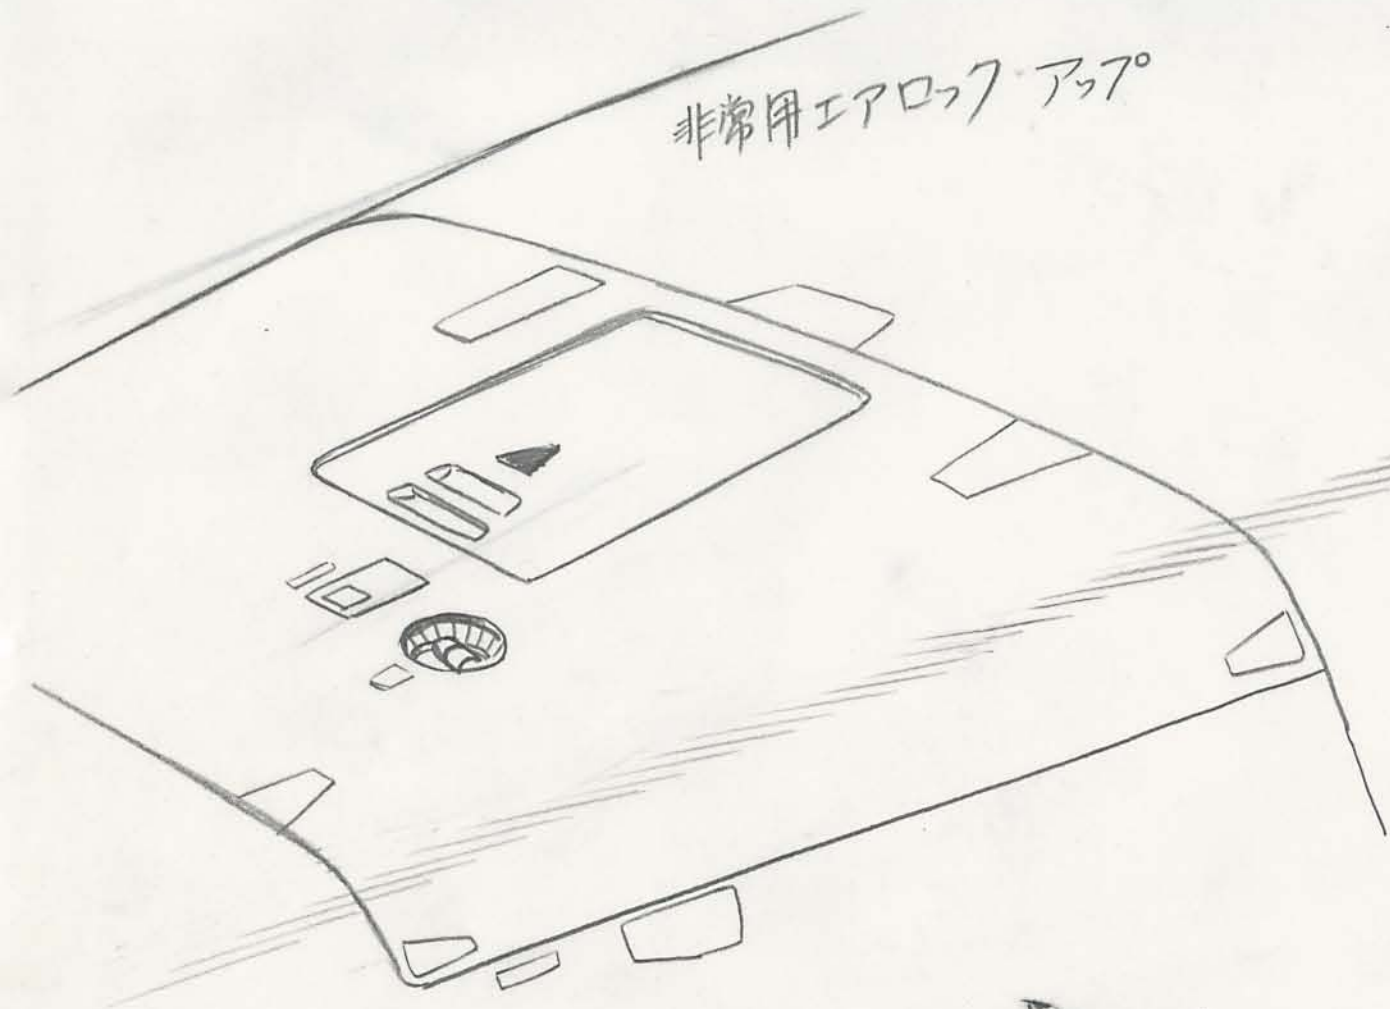

非常用エアロックアップ

16話 <コメットランナー③>

アトム決定稿