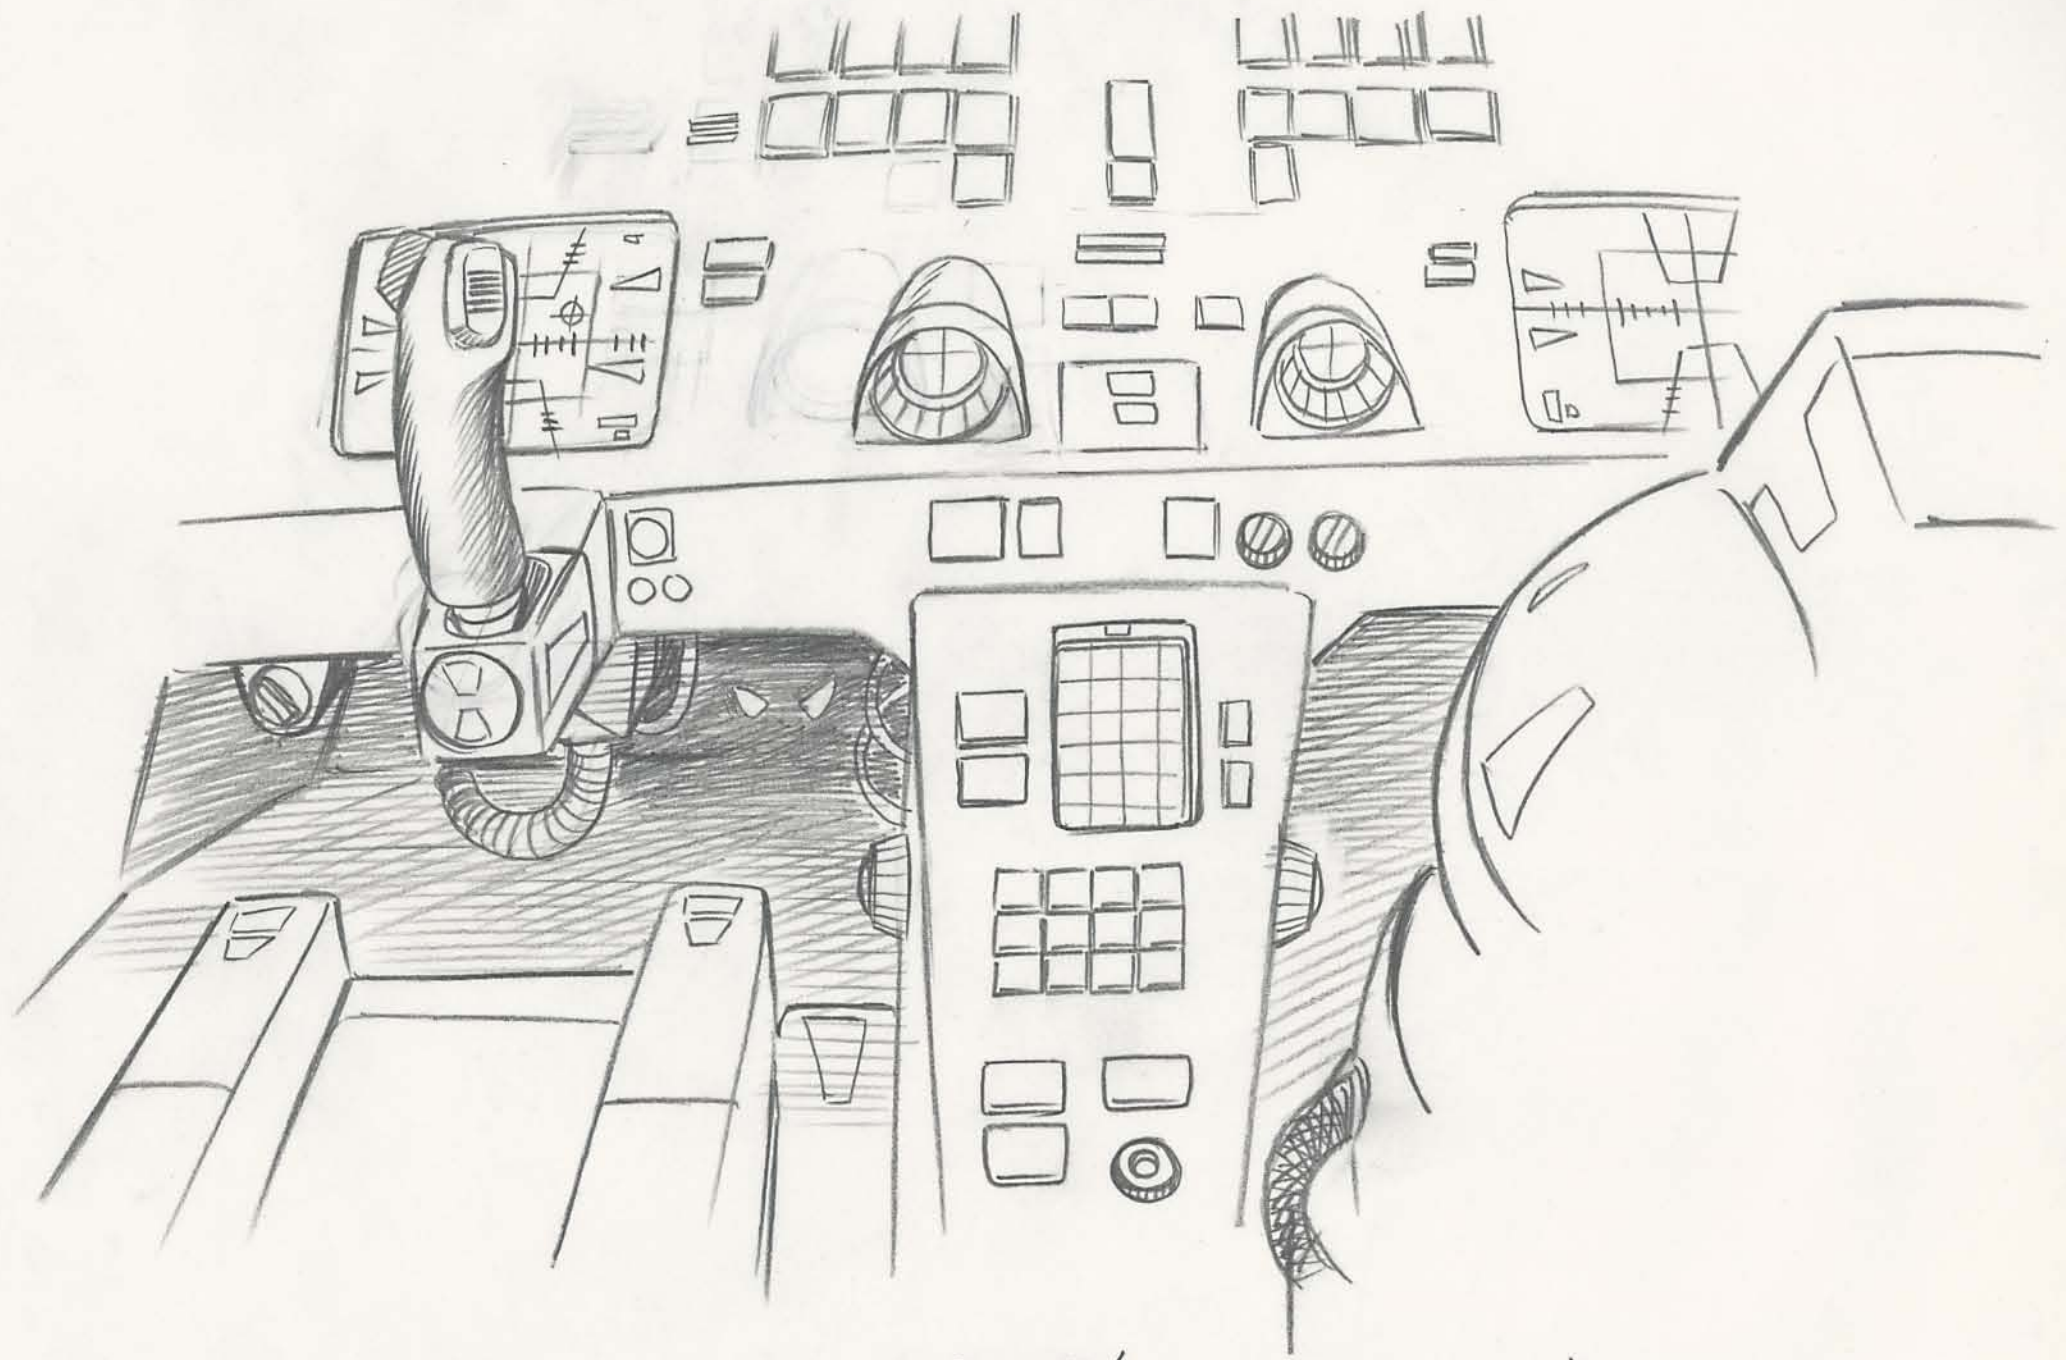

コンソール

16話

<コメントランナー スクリーン
内部③ とカセット>

カセット
アトム決定稿

16話 <コメットランナー 内部④ コクピットの>

アトム決定稿

16話 <コメットランナー内部④' コクピット② >

ジャンプの飛び出すところ