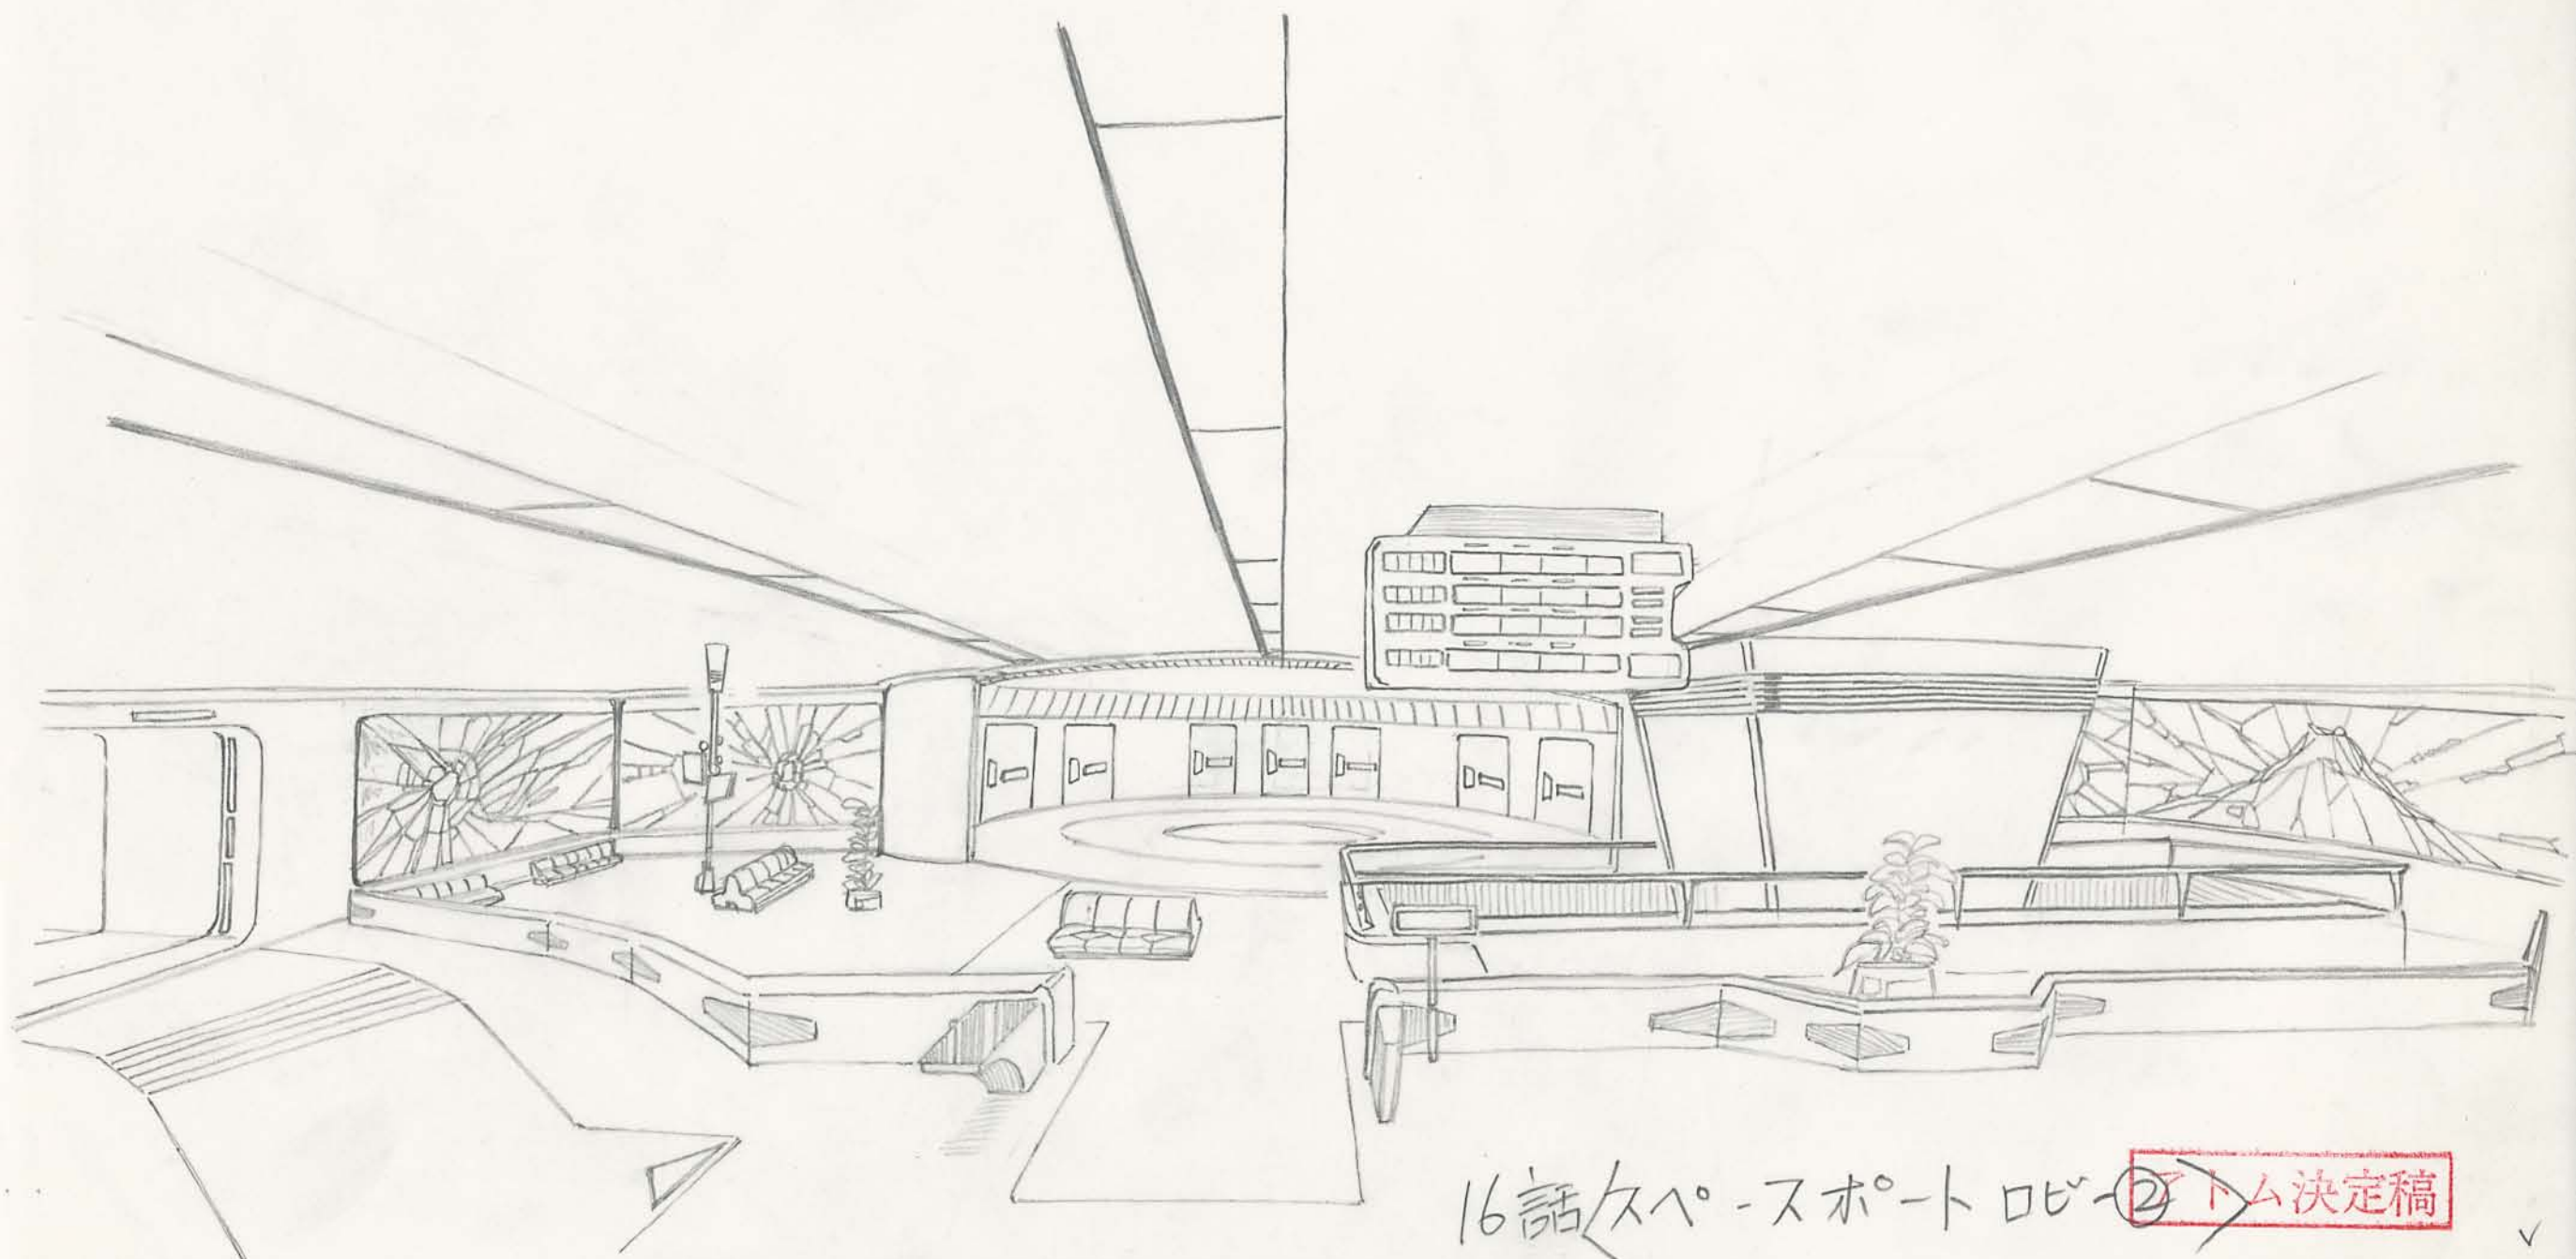

16話/スハ-スポーツロビ-② アトム決定稿

✓