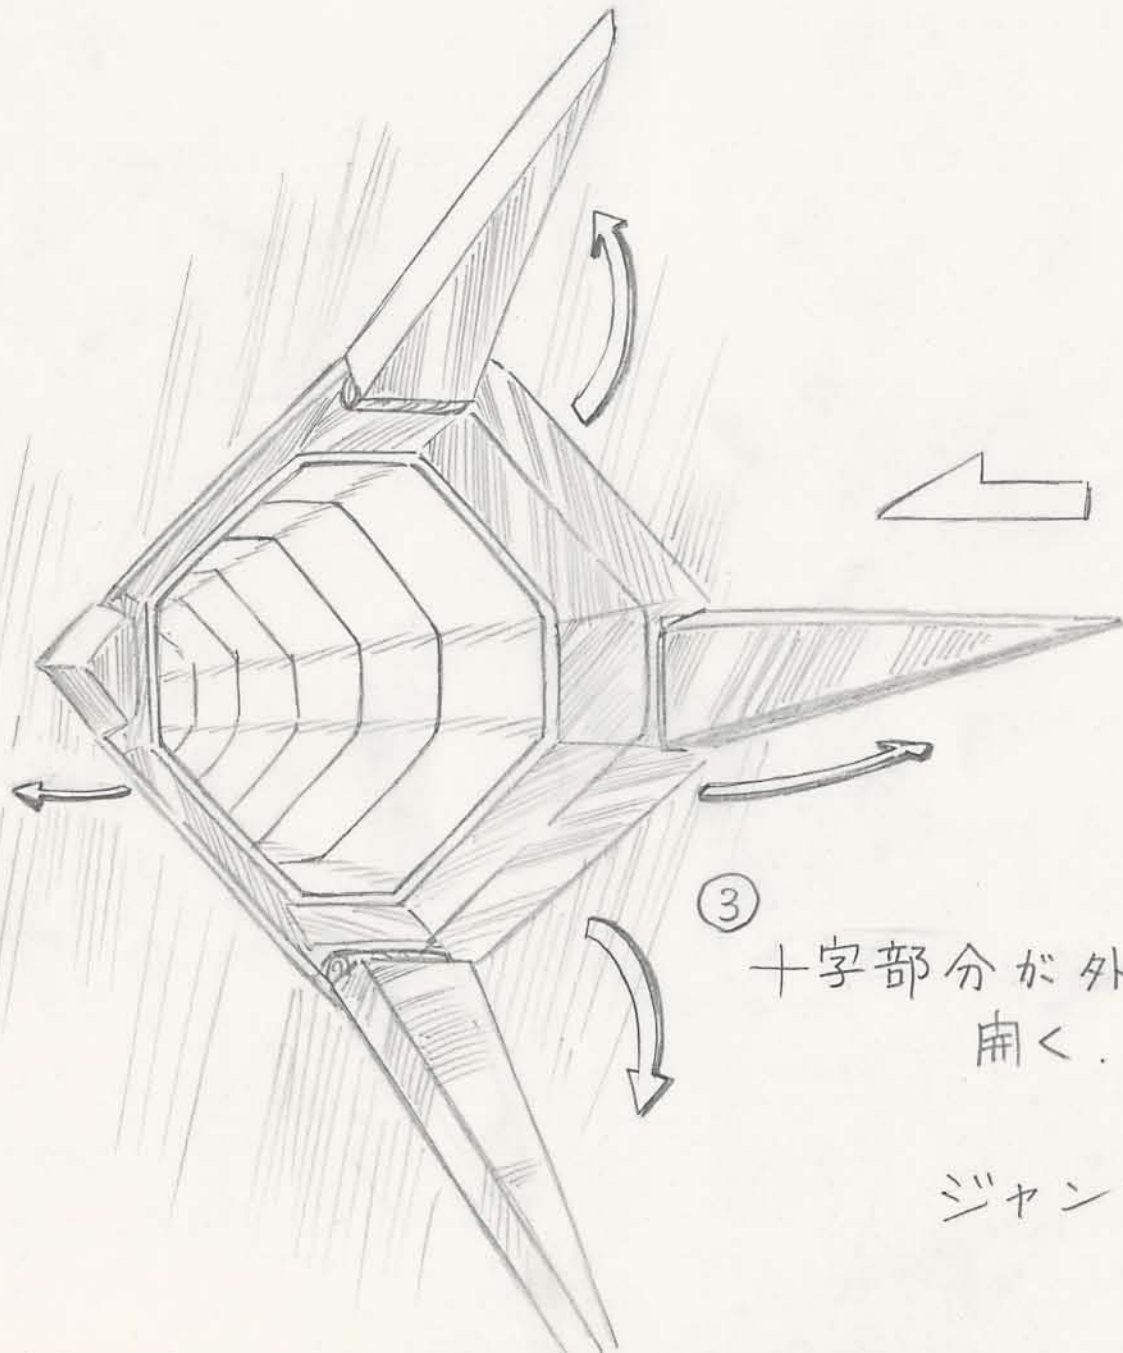

5.151

137

オ1話〈ガヤ④〉

七色彗星. <スペースポート コントロールルーム コンピューター・アツアツ>

アトム決定稿

アトム決定稿

① 最初はただの
クリスタル壁です。

③ 十字部分が外へ
開く。

② 外壁の一部が
三角形に収納される。

ジャンプを射出する
エアロック 外側

小さいものをつかむ時

クリスタル 伸縮機のマズックハンド

17話 <マイクロ通信器>

アトム決定稿

← 管制塔

16話 <スパー-スポーアトム決定稿