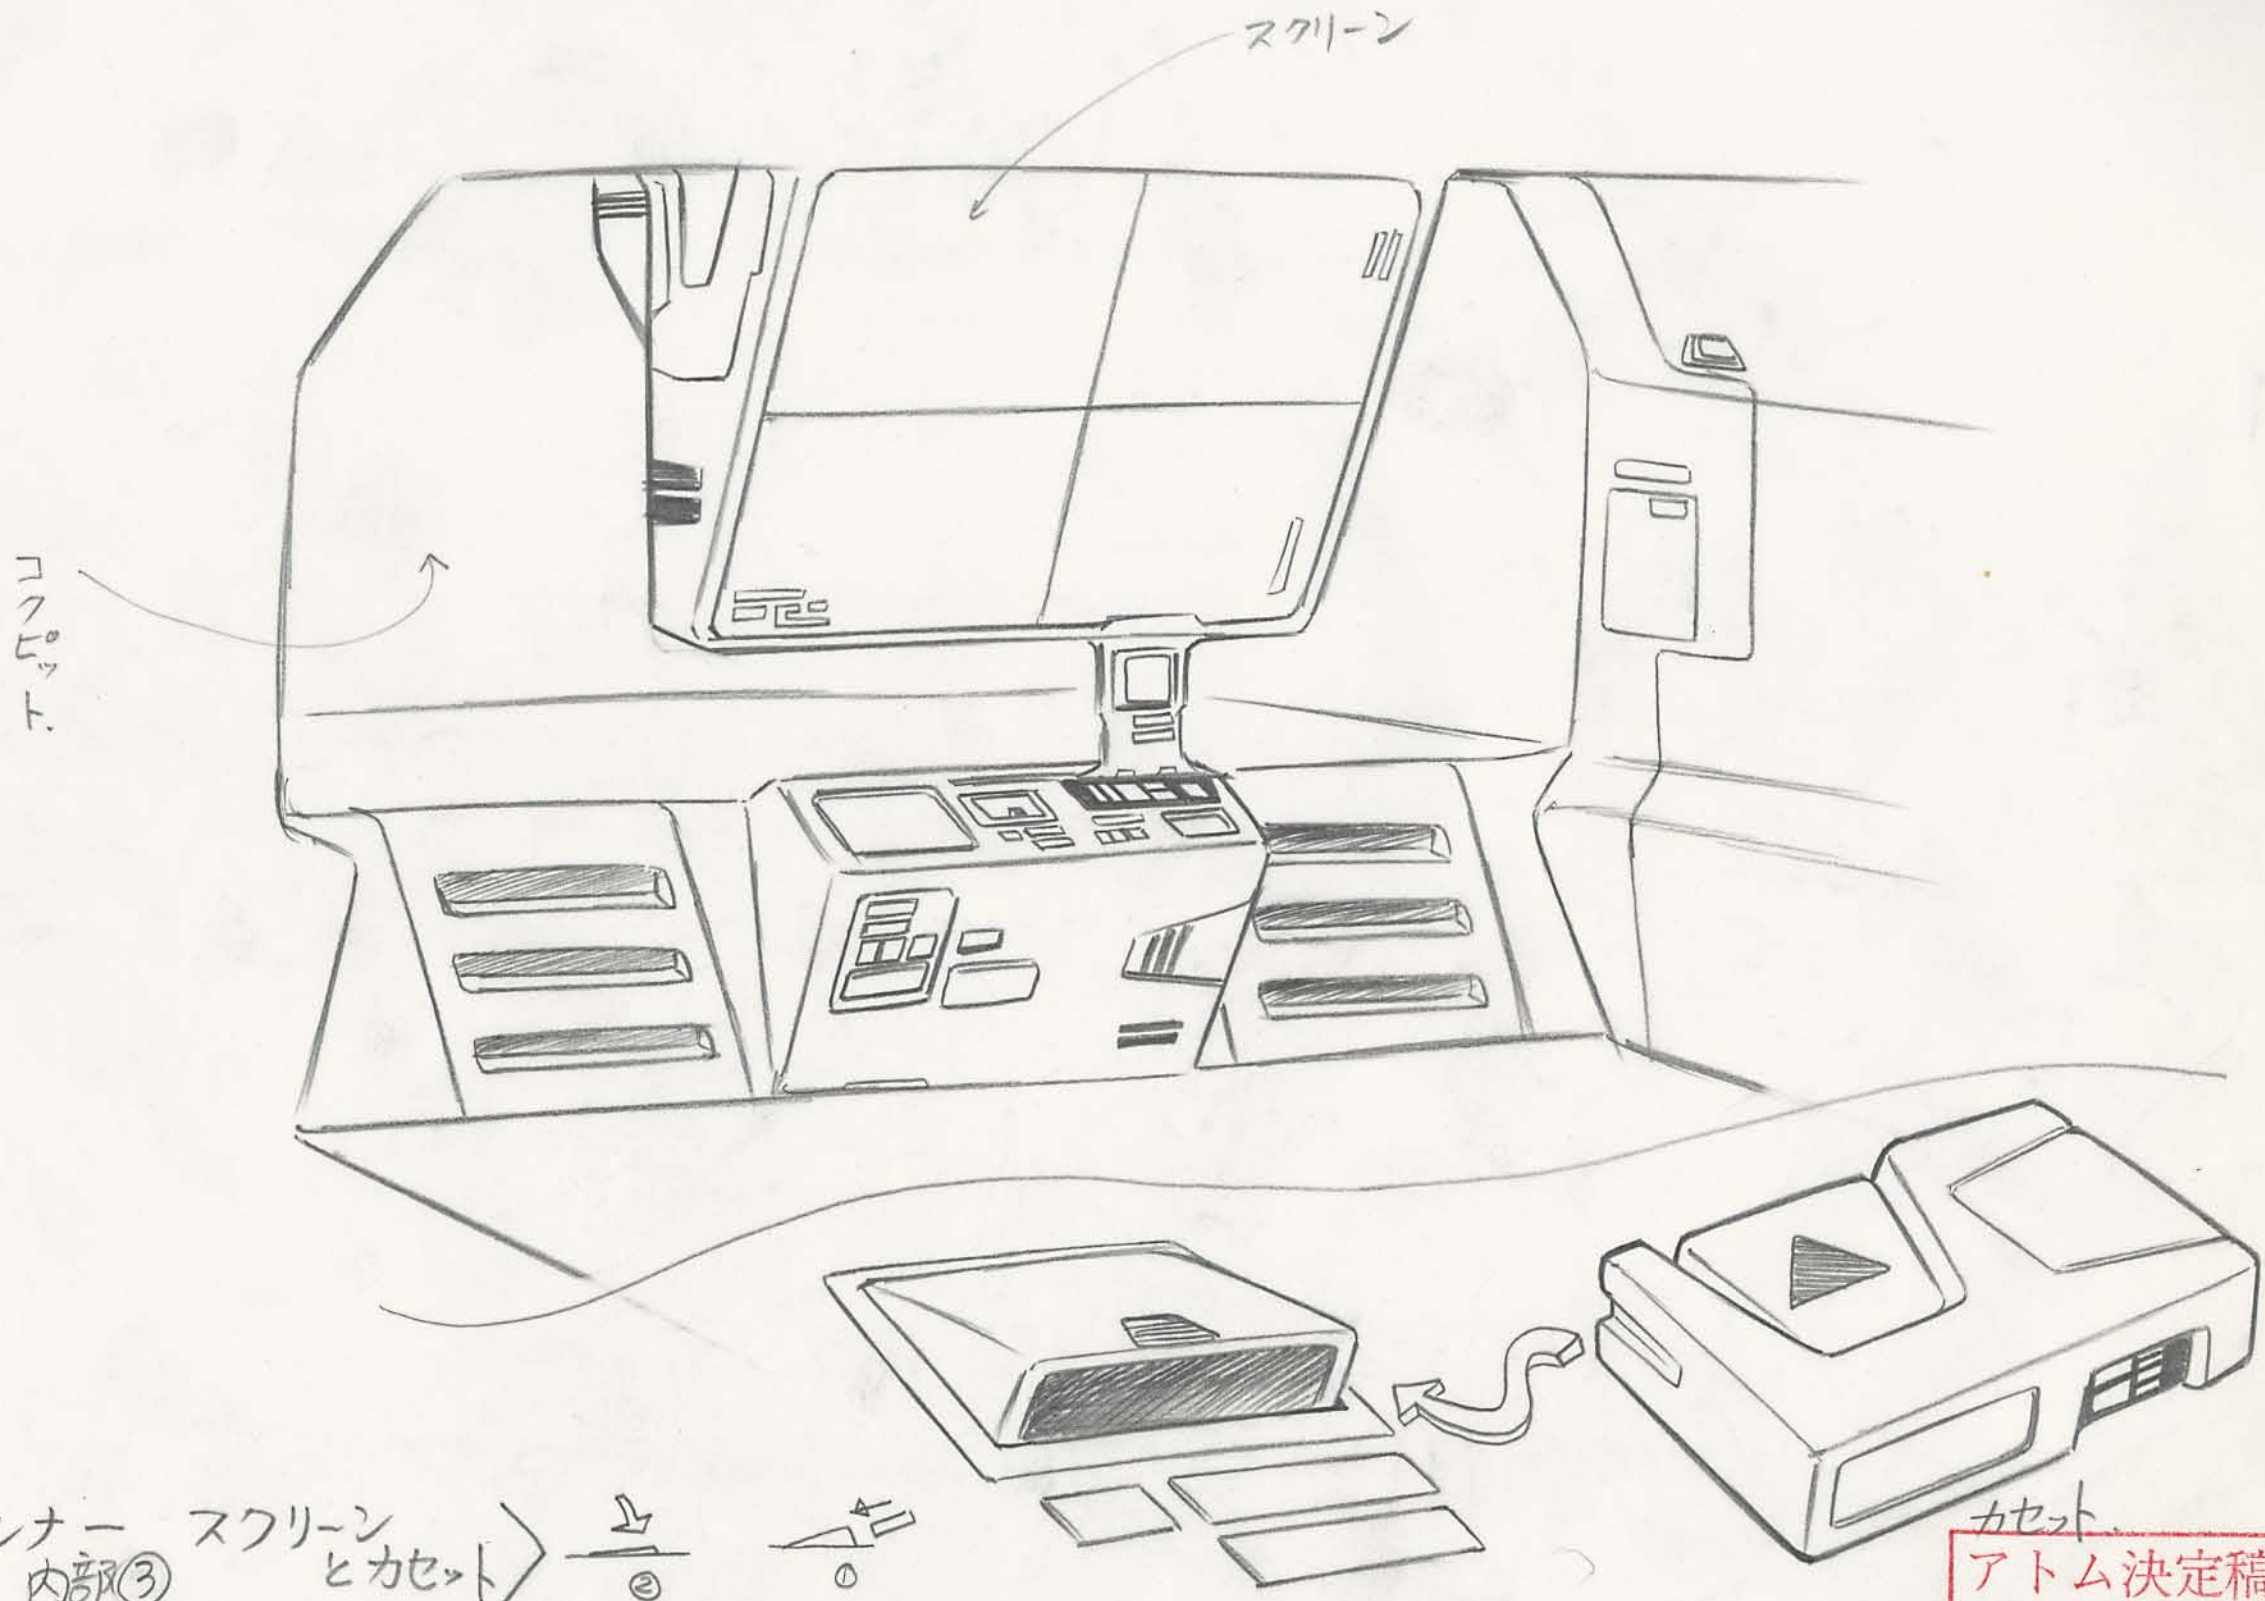

スクリーン

コンソール

16話

<コメントランナー スクリーン
内部③ とカセット>

カセット
アトム決定稿