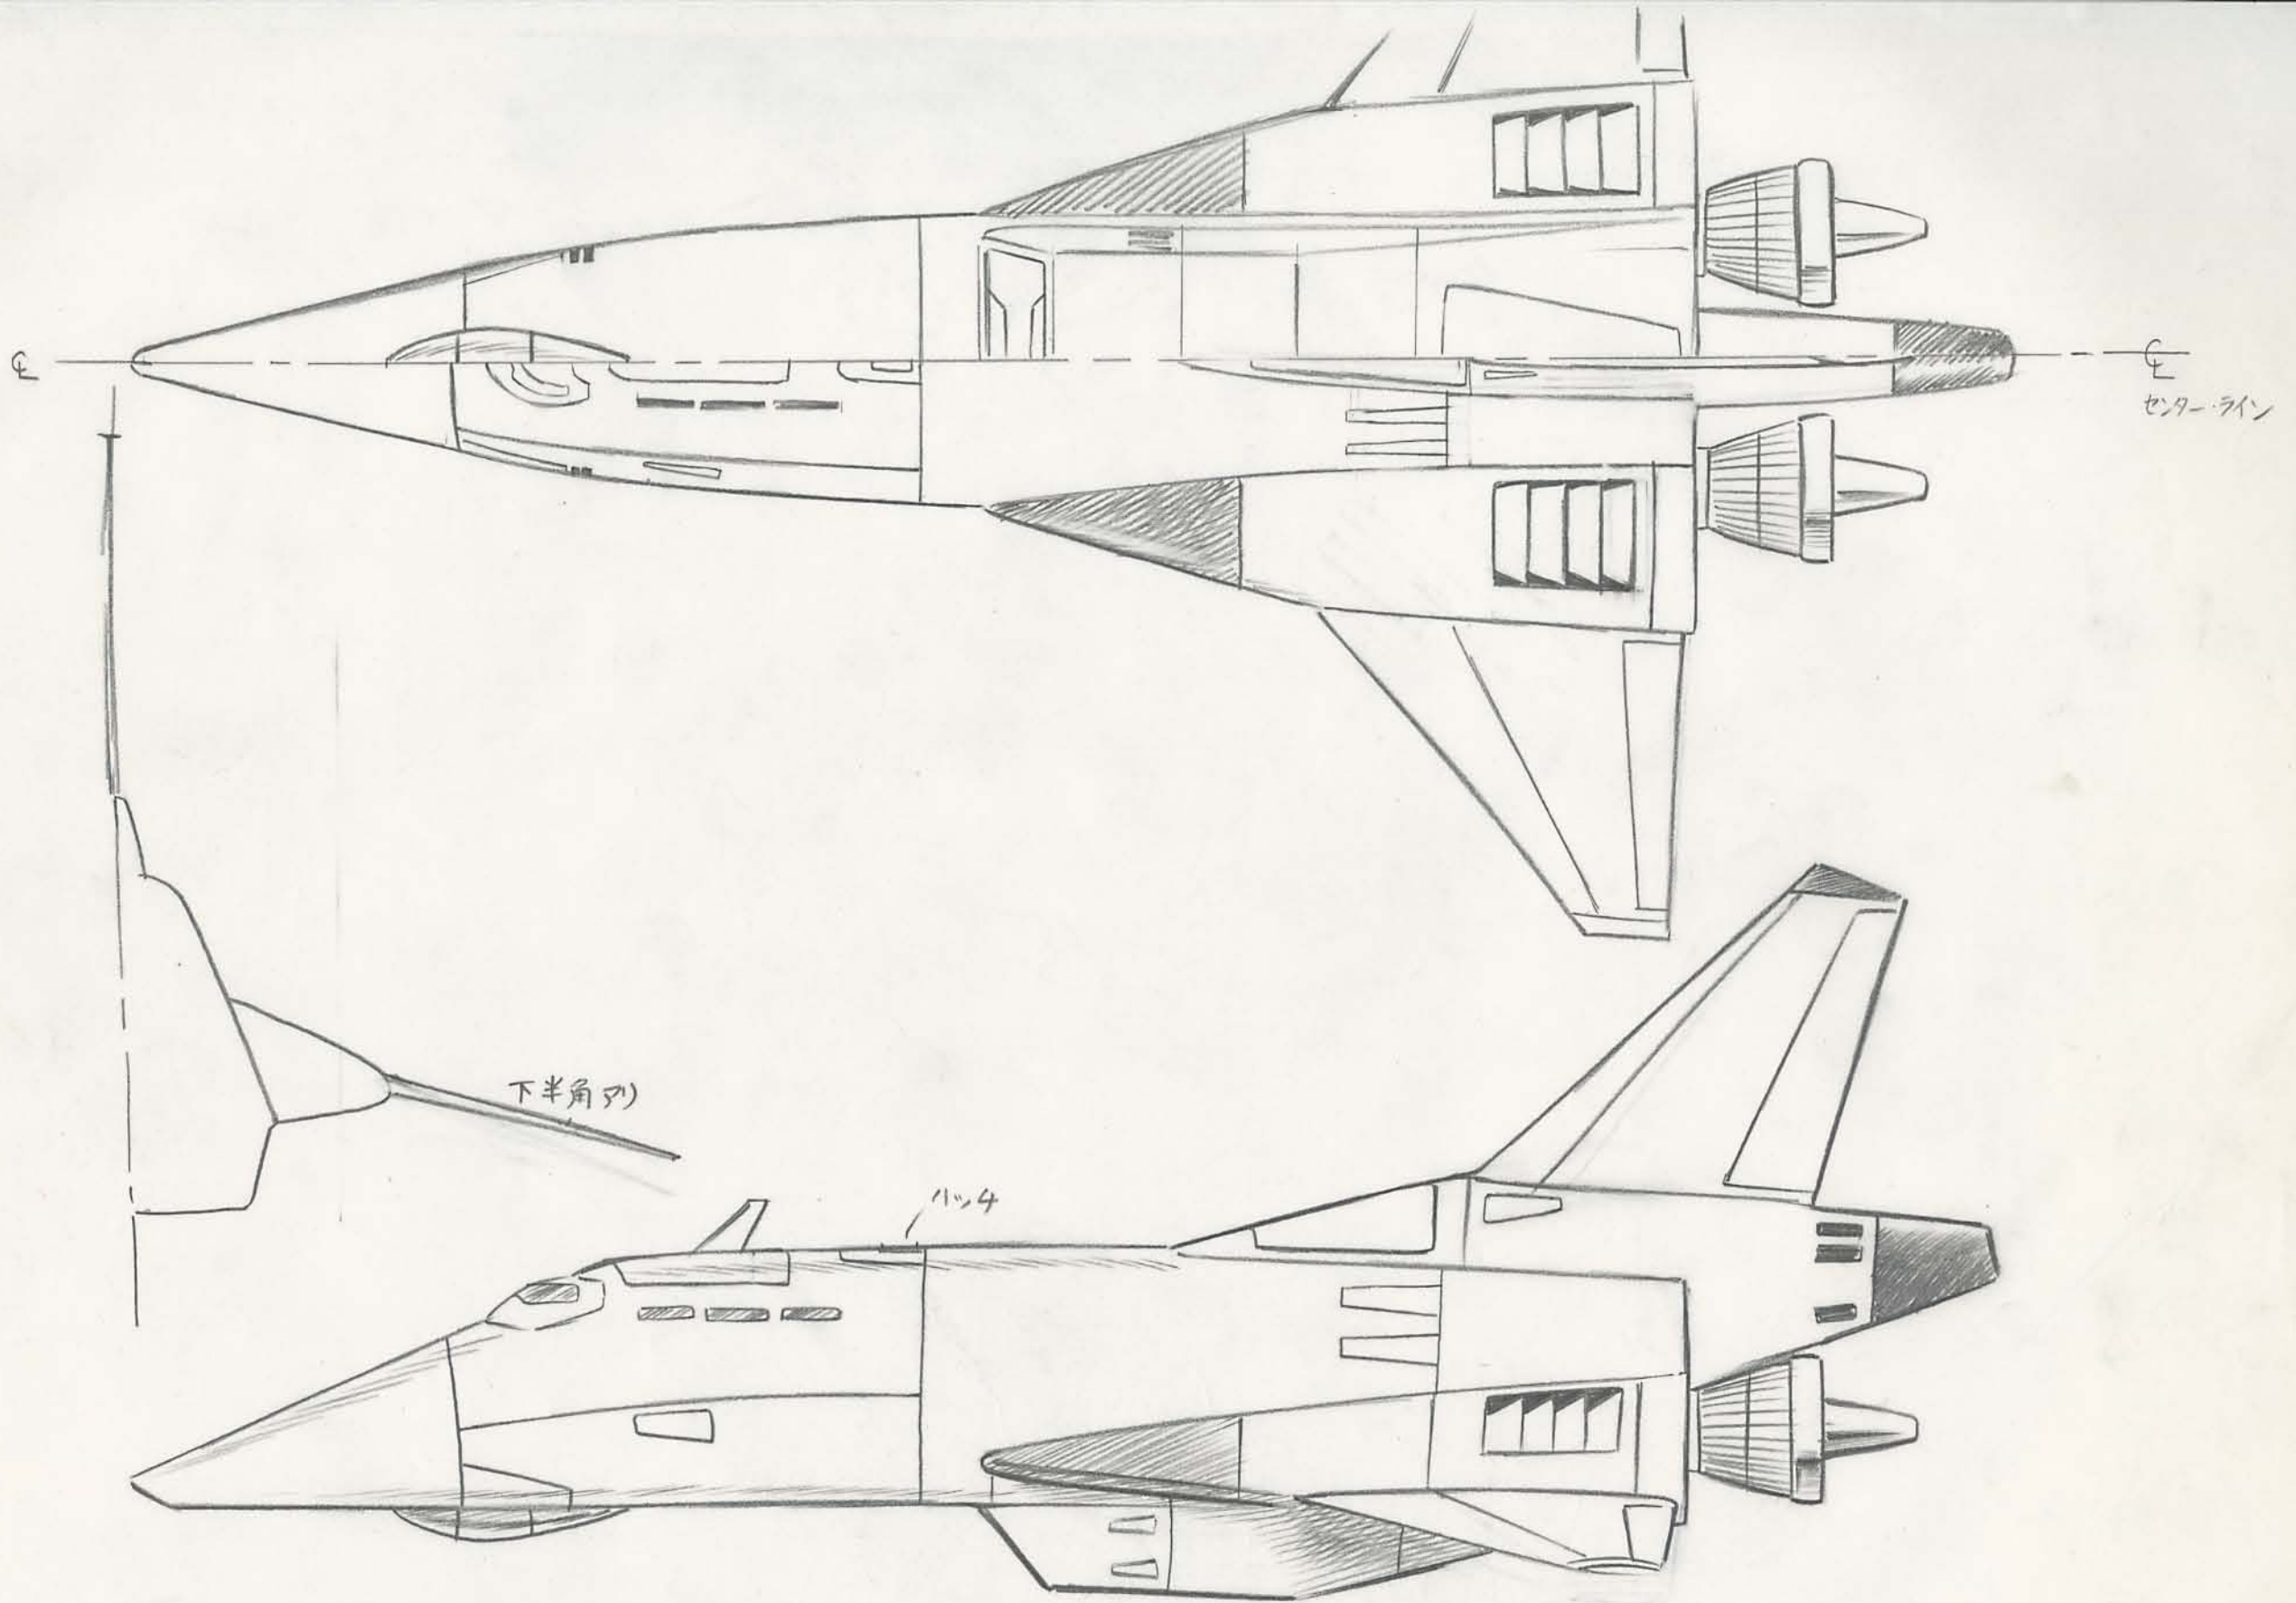

クリスタル アトムが兵士ロボットに囲まれる部屋

16話 < コメットランナー ② >

アトム決定稿