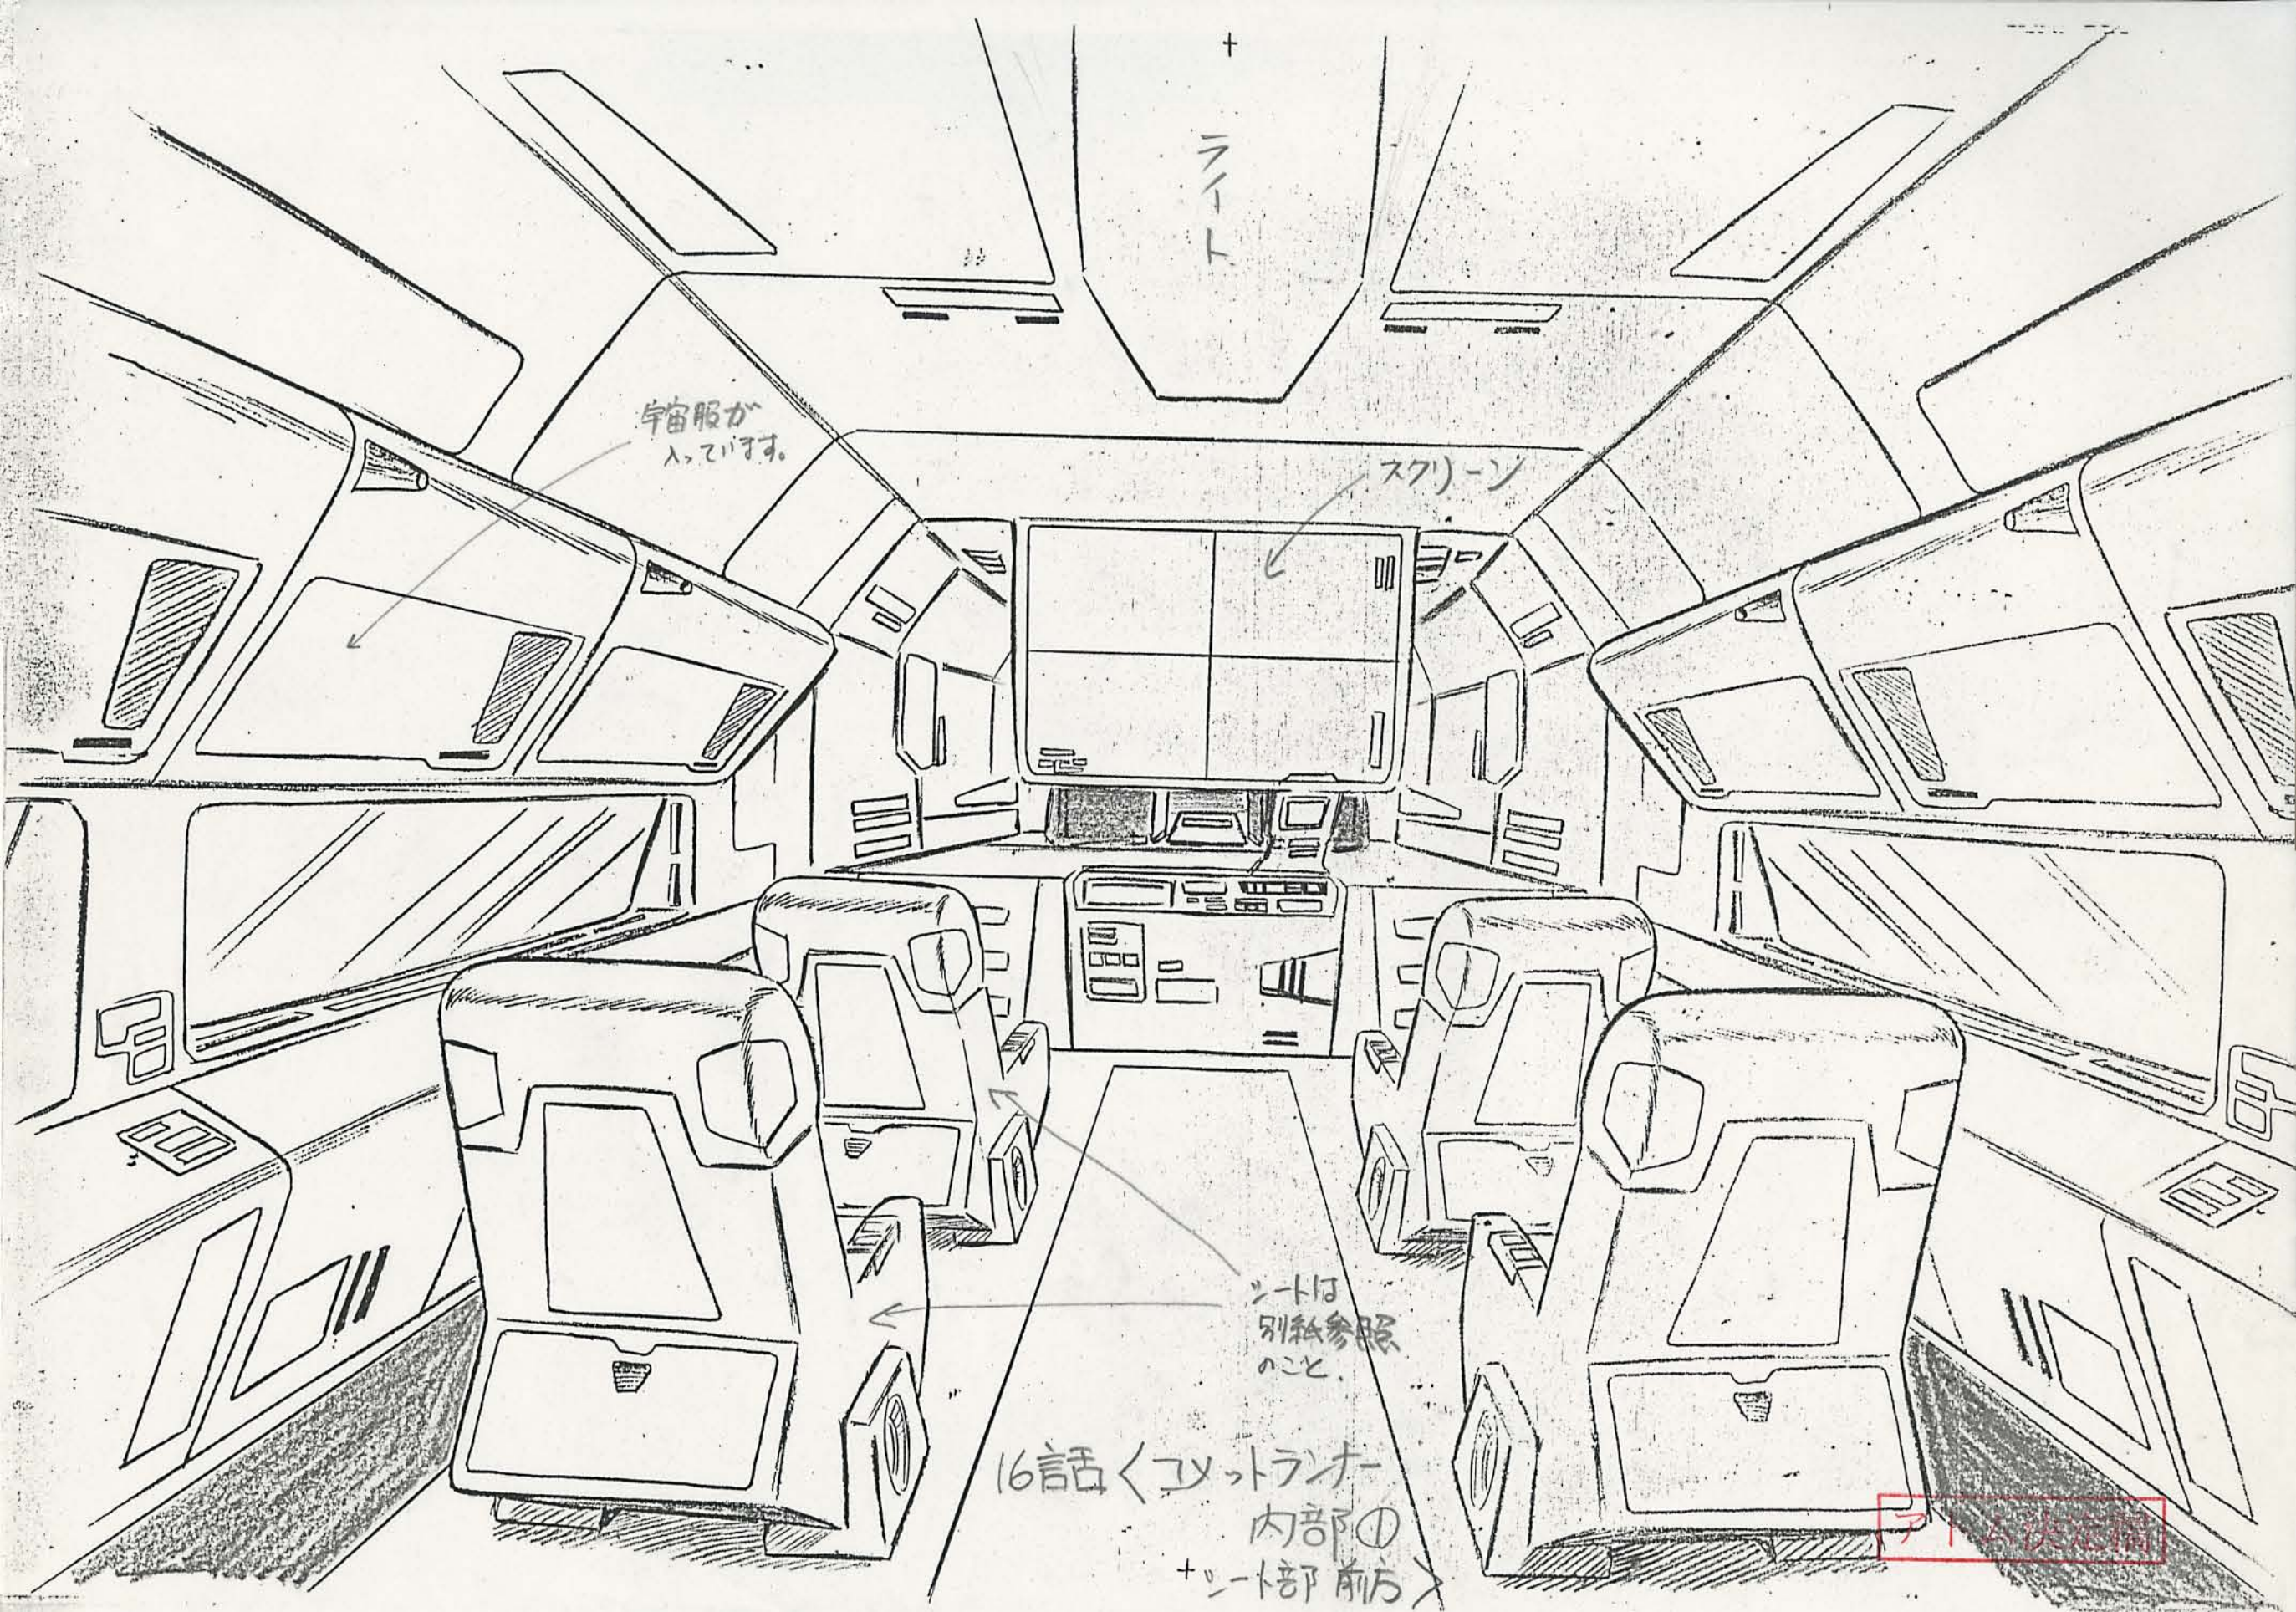

ライト

宇宙服が
入っています。

スクリーン

シートは
別紙参照
のこと。

16話 <コメトランナー
内部①
+ シート部前方 >

16話 <エメットランナー ツート>
内部①

アトム決定稿

16話 <コメットランナー 内部① 宇宙服ロッカー>