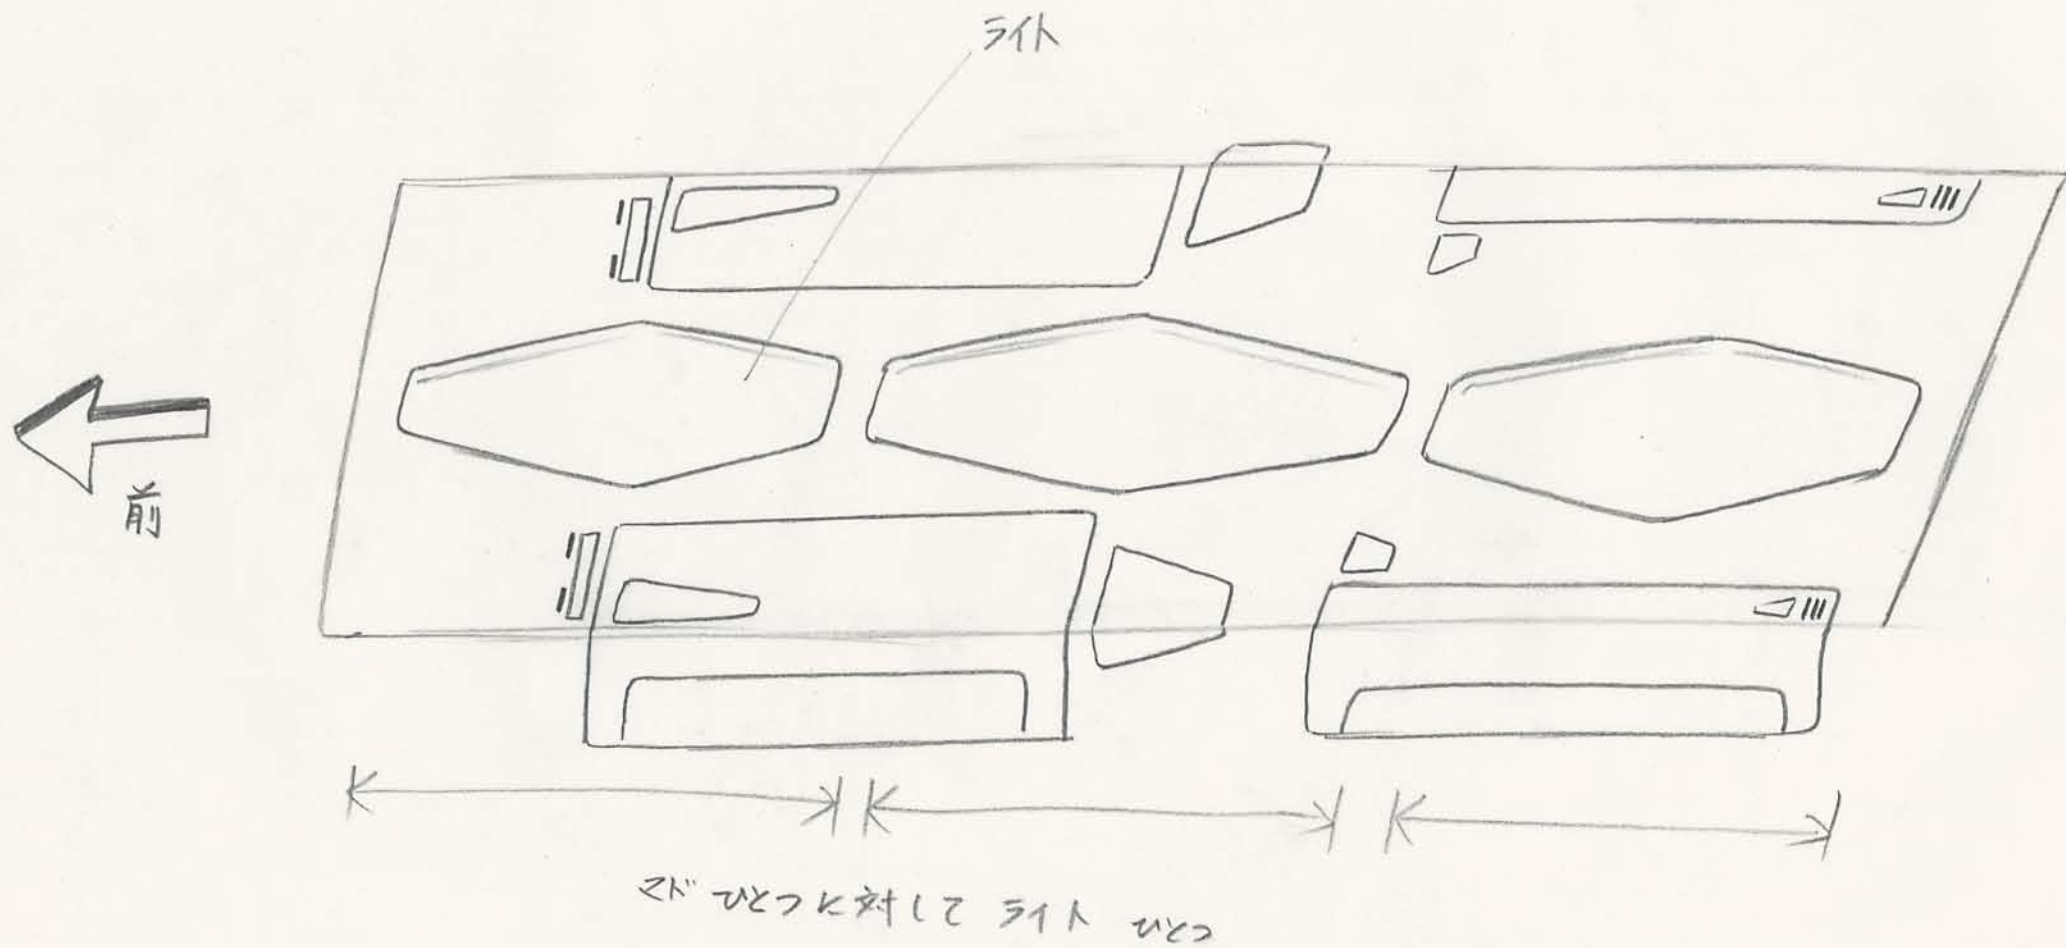

16話 < コメットランナー 天井 >