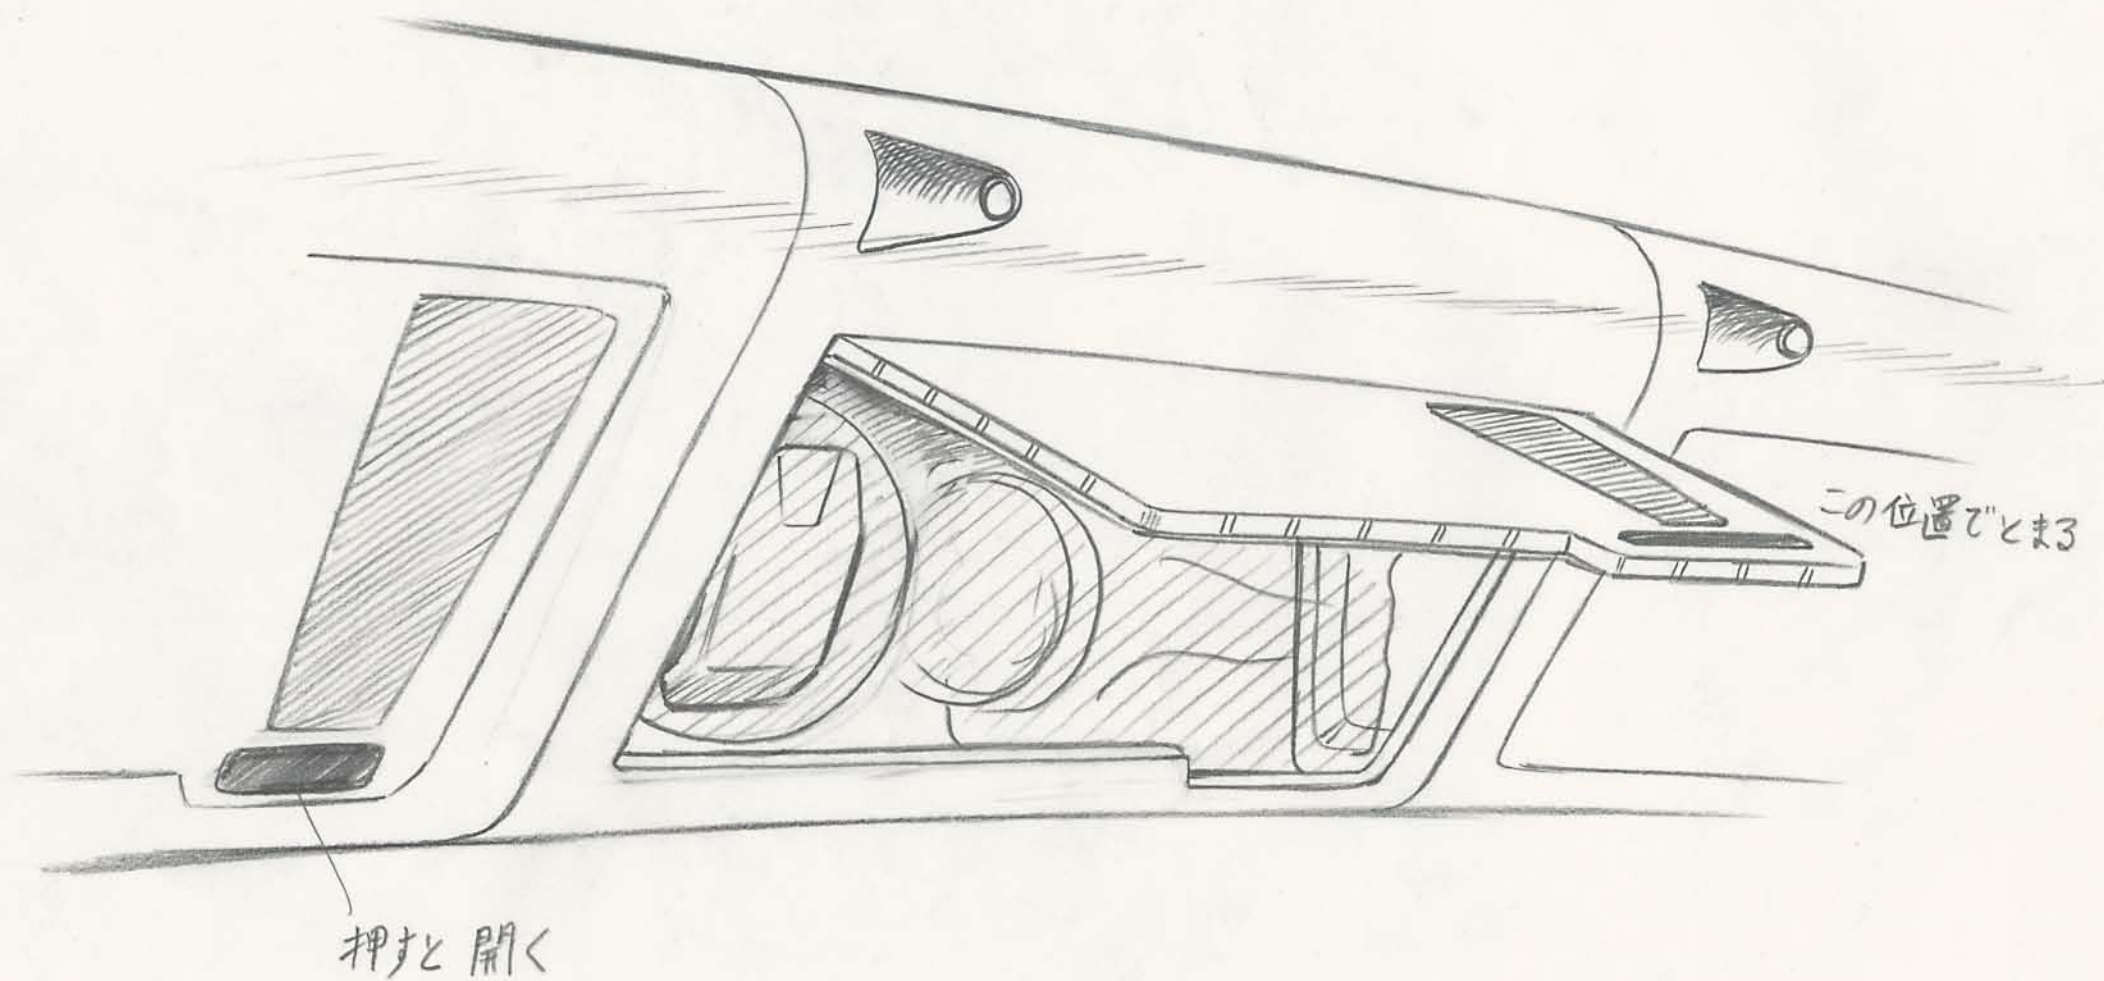

ライト

宇宙服が
入っています。

スクリーン

シートは
別紙参照
のこと。

16話 <コメトランナー
内部①
+ シート部前方 >

16話 <エメットランナー ツート>
内部①

アトム決定稿

16話 <コメットランナー 内部① 宇宙服ロッカー>