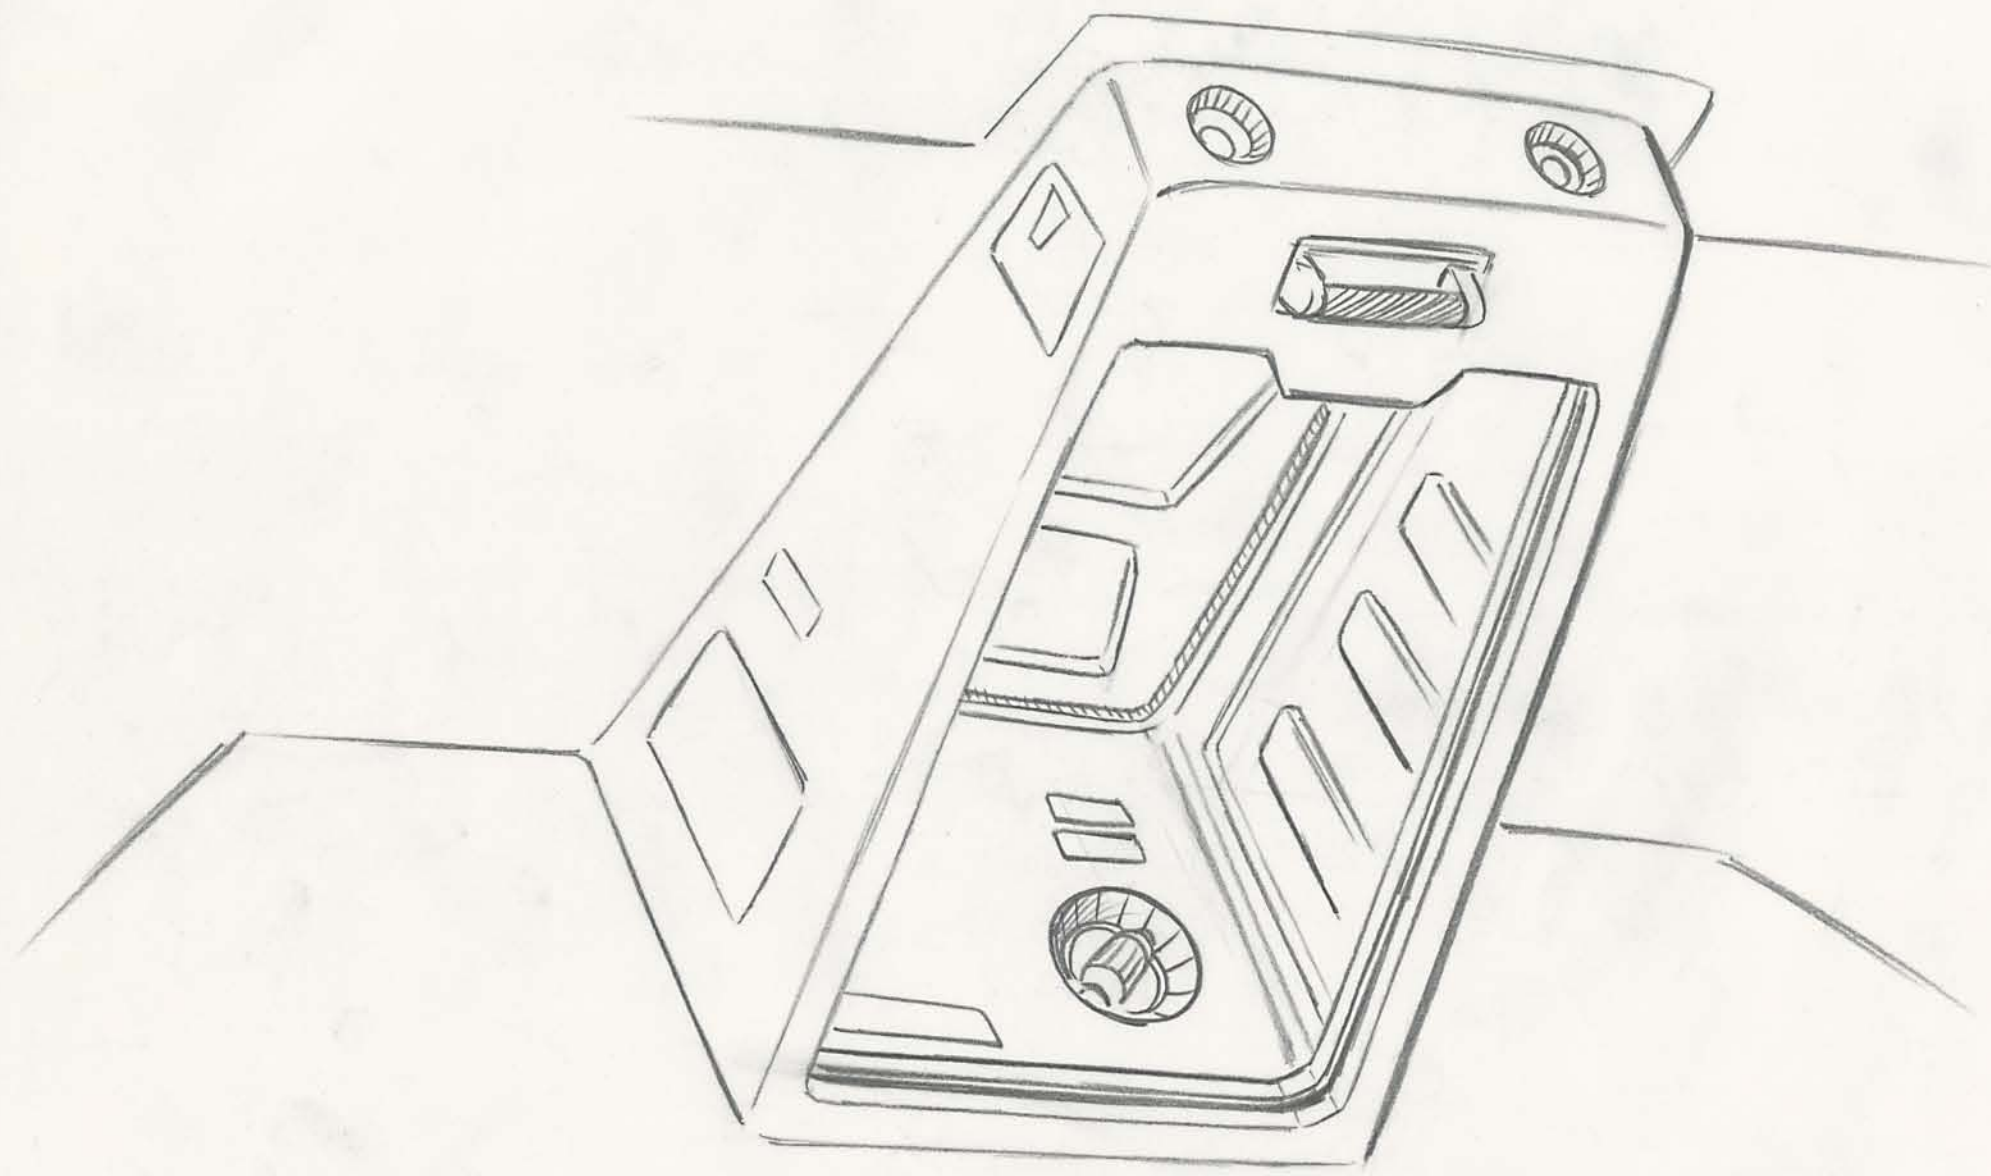

16話 <コメトランナー内部② 後部

内側の様子

16話〈コメットランナー 非常エアロック内部〉
内部②

アトム決定稿