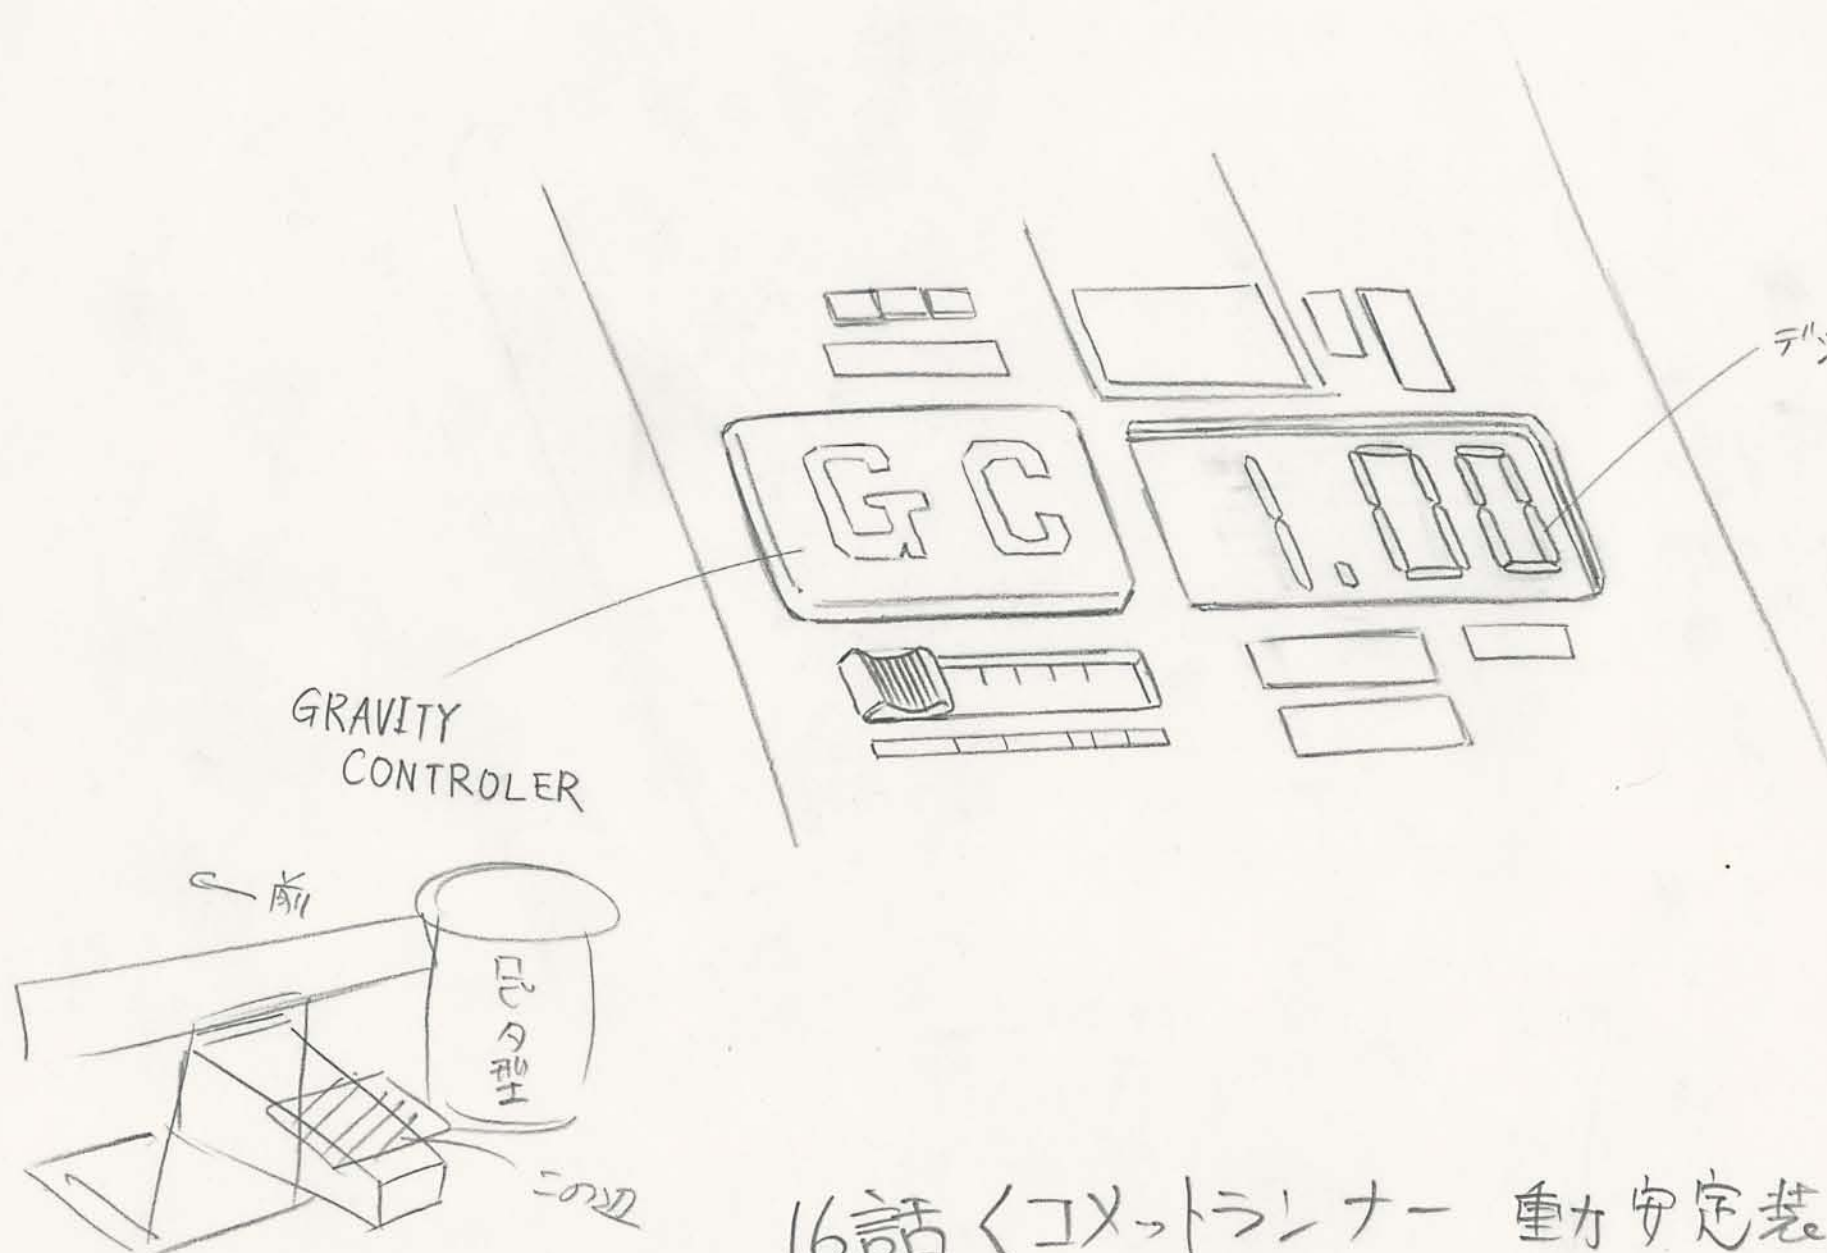

アトム決定稿

GRAVITY
CONTROLLER

デジタル表示
 1.00G = 地上での正常な重力
 0G = 無重力

16話 < コマンドラインナー 重力安定装置スイッチ >

アトム決定稿

カプセルを乗せると
自動的にスライド

ツマミ様の部分が
180°回転して
ロック終了。

ジャンプの カプセル 射出エアロック