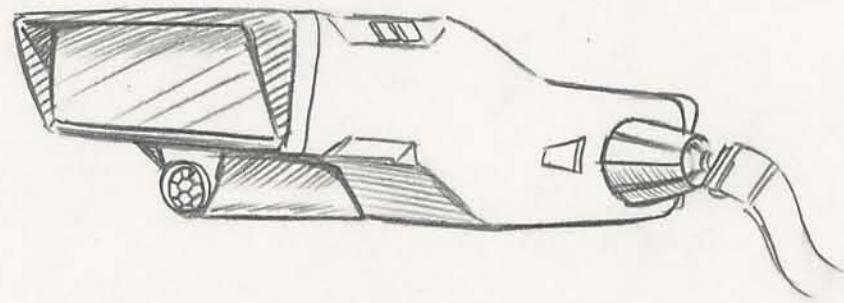

16話 <四部垣の望遠鏡>

アトム決定稿