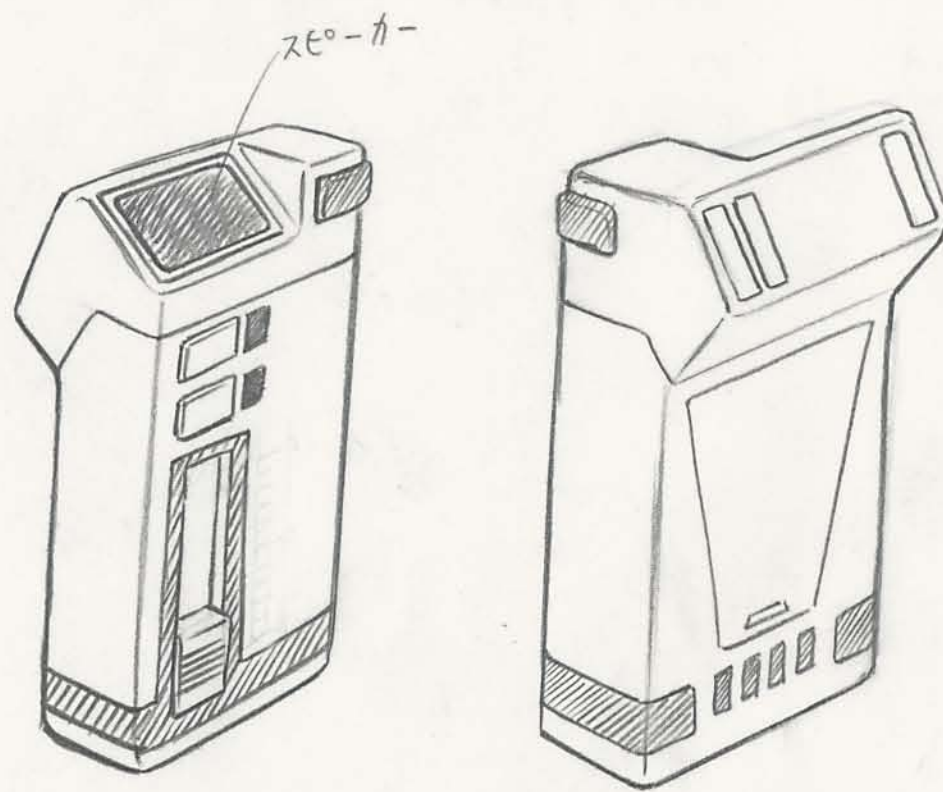

② 外壁の一部が
三角形に収納される。

ジャンプを射出する
エアロック 外側

小さいものをつかむ時

クリスタル 伸縮機のマズックハンド

17話 <マイクロ通信器>

アトム決定稿

← 管制塔

16話 <スパー-スポーアトム決定稿