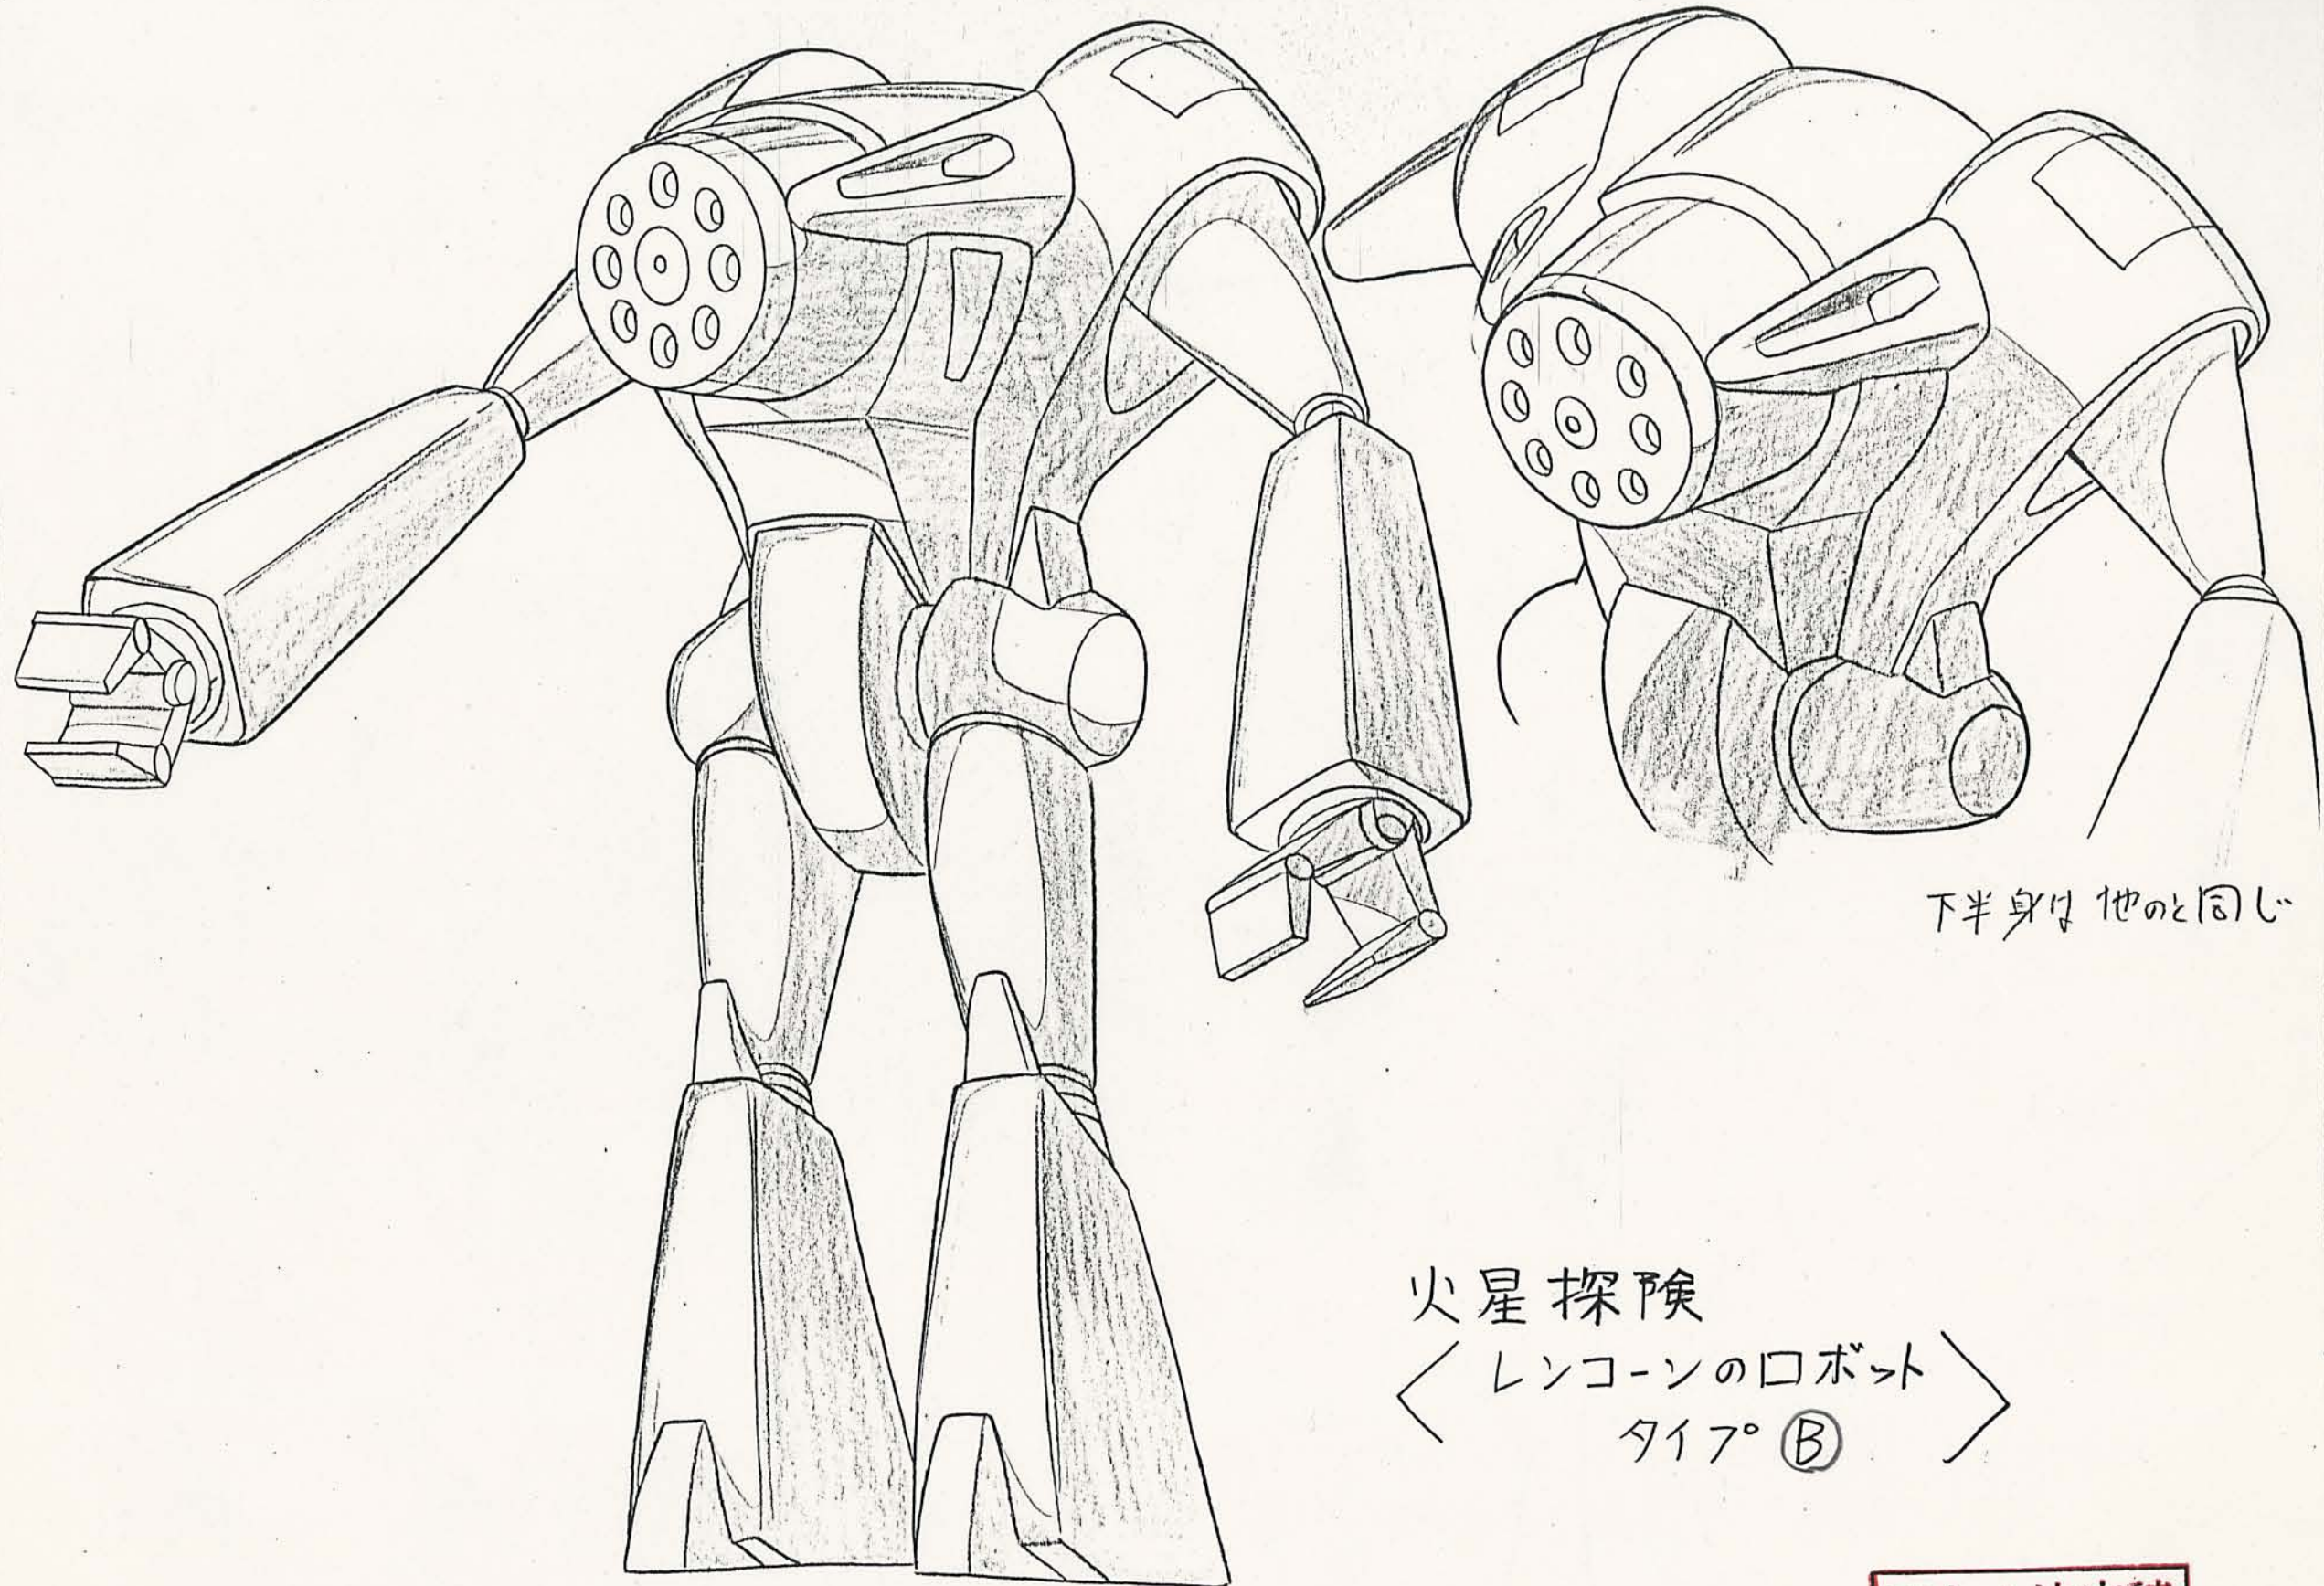

手はふたつの手

(左右とも)

※レンゴンのロボットタイプA②参照

※ 下半身は他と同じ

火星探険〈レンゴンのロボット タイプC〉

ミサイル発射時に
後ろに吹き出す

アトム決定稿

下半身は他のと同じ