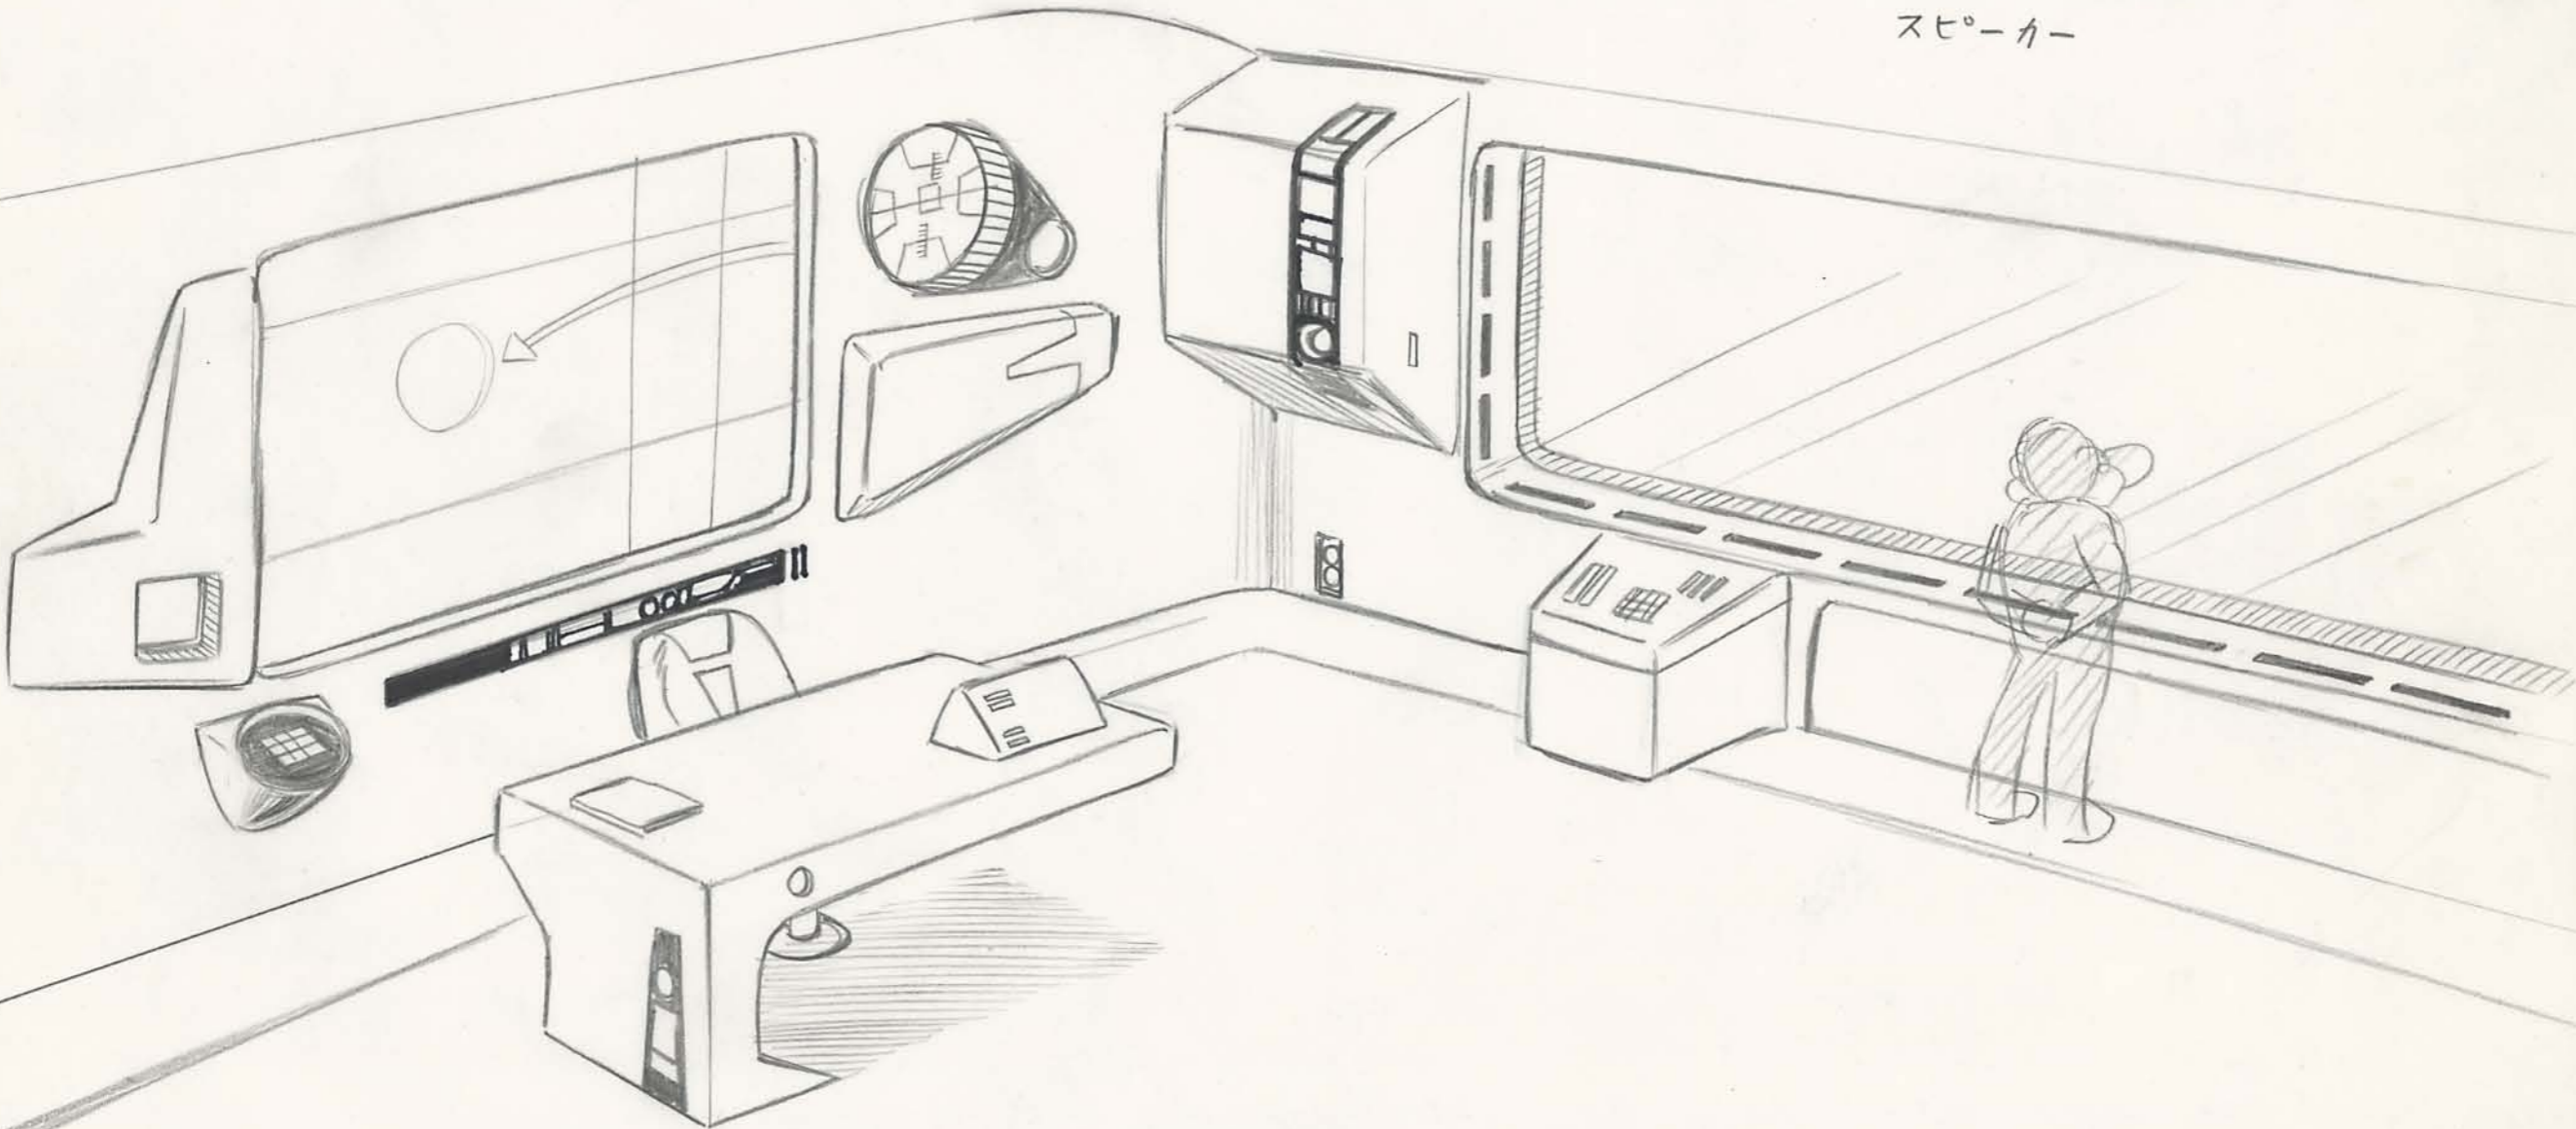

火星探険 <モス博士の部屋①> アトム決定稿

C-4~10
C-24~33