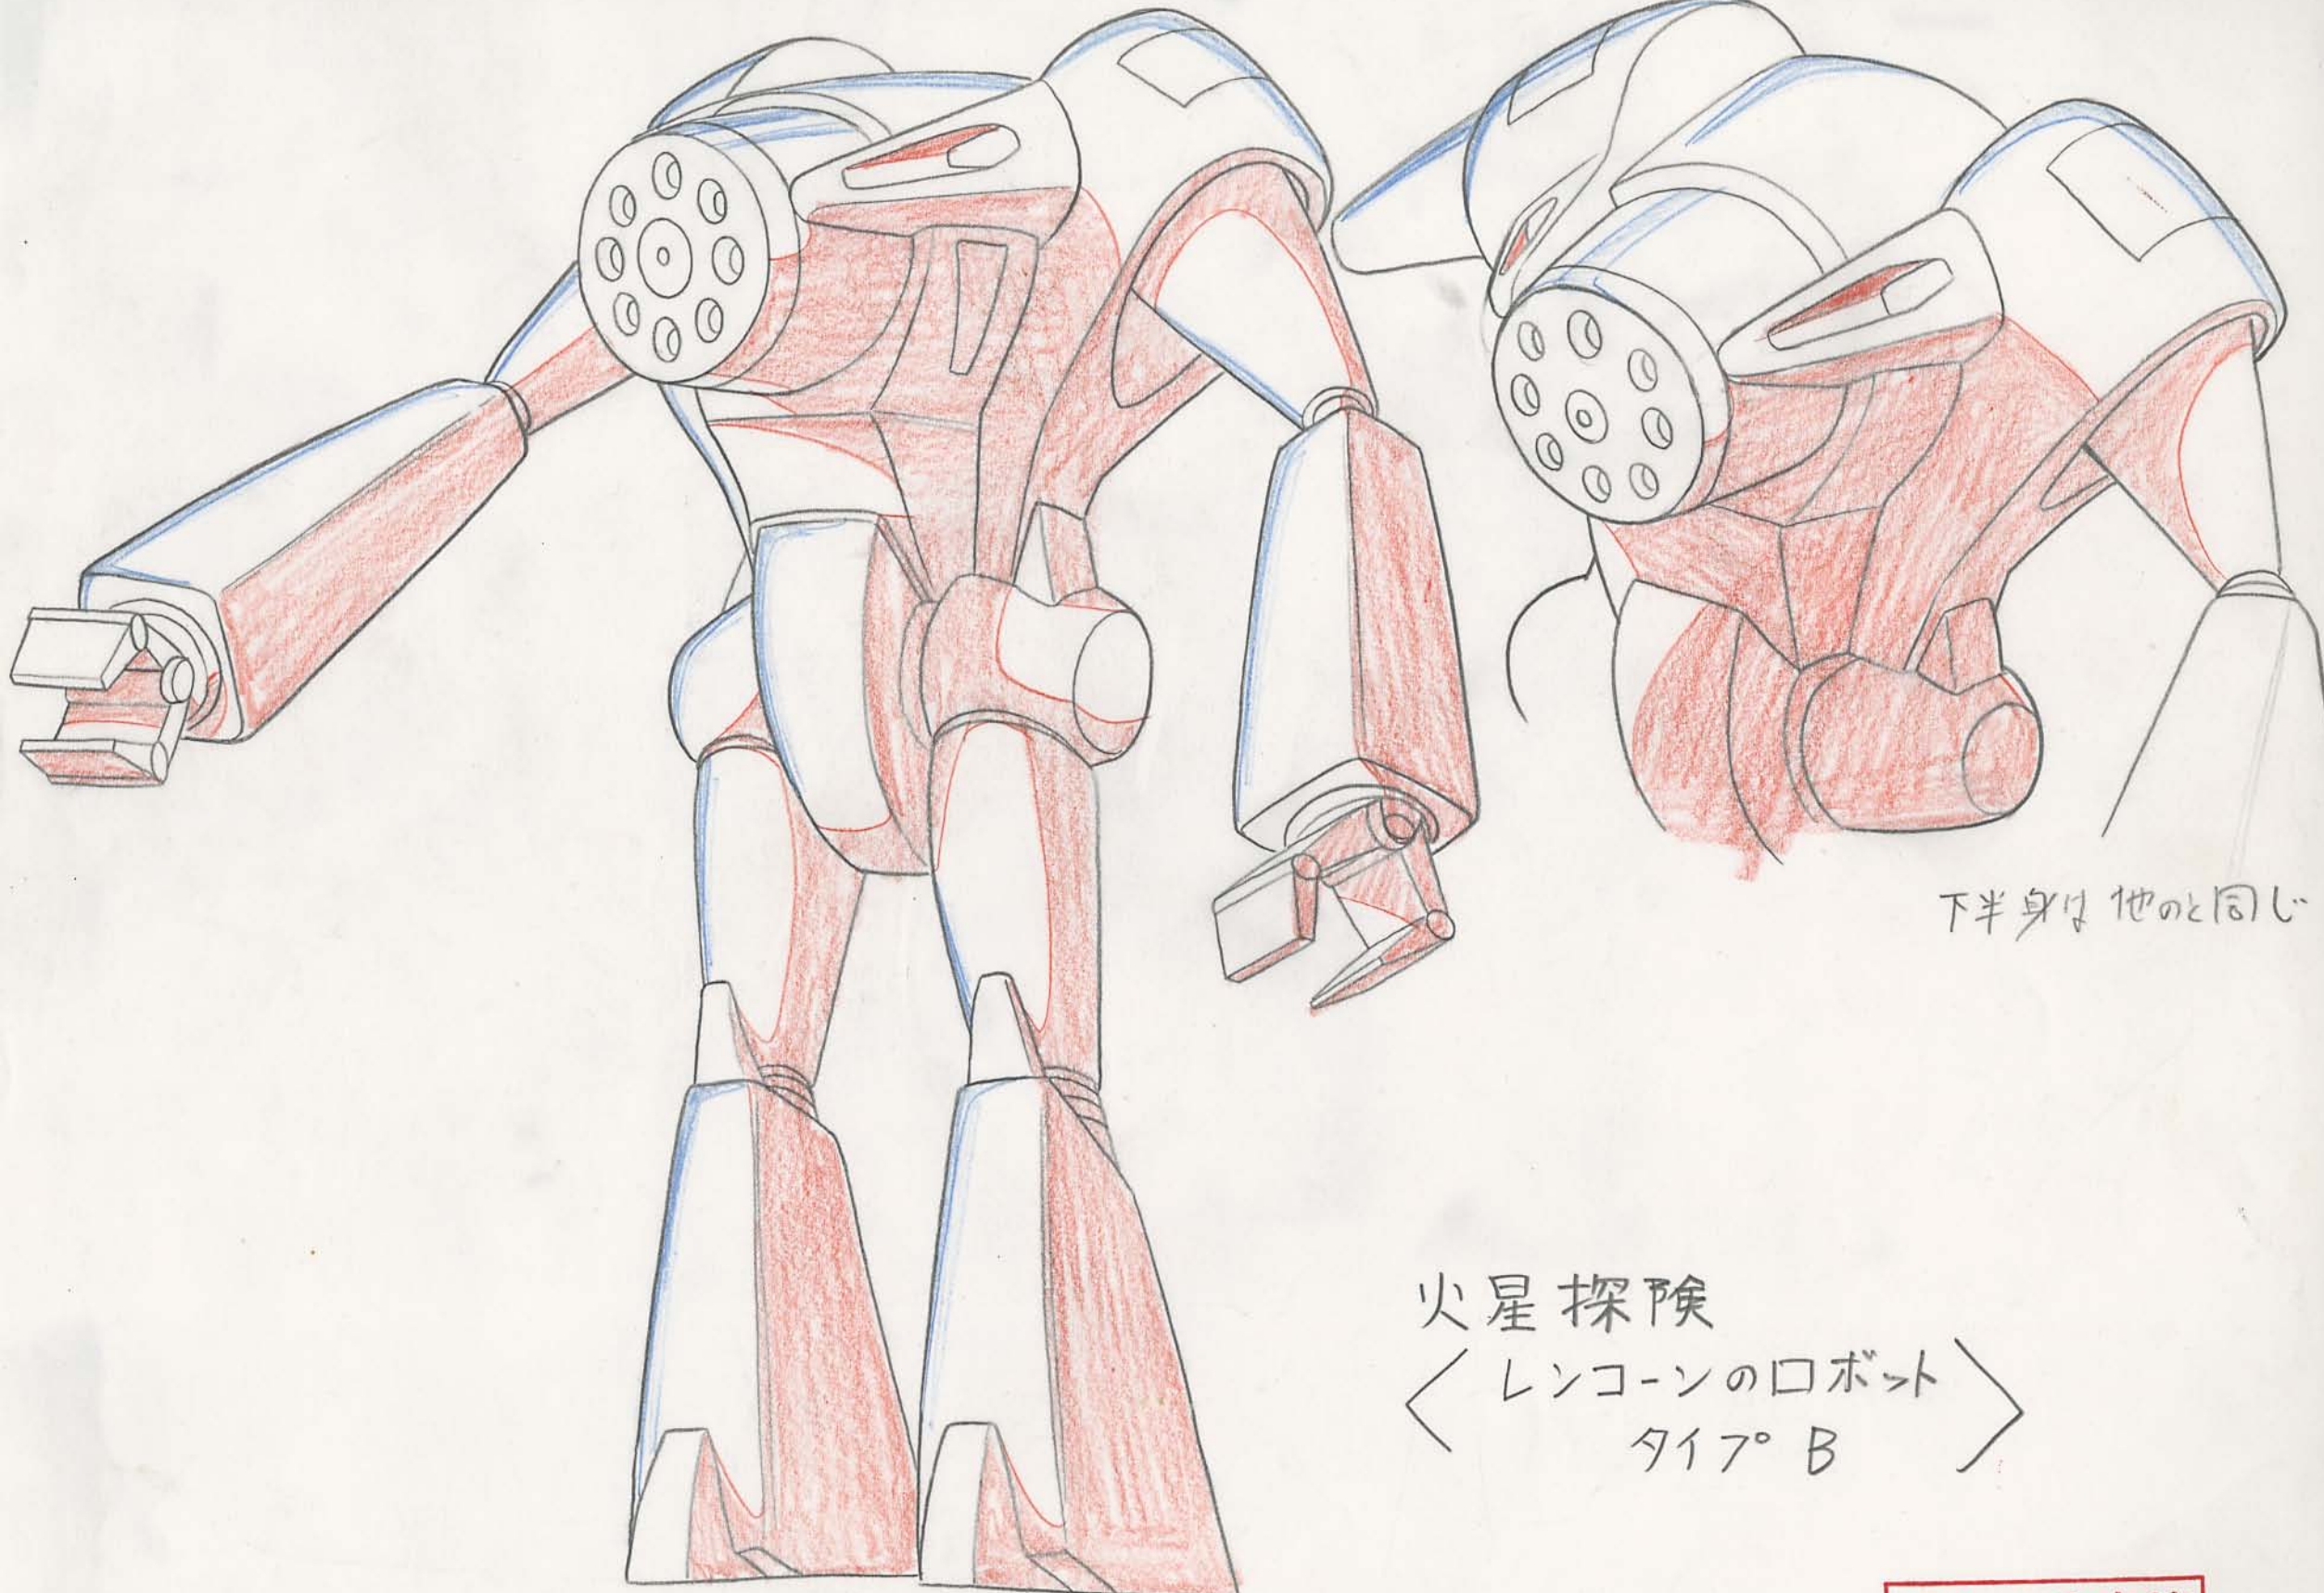

宇宙人

カゲもブラシ

色はピンク色で
きれいに

火星探検<宇宙人の宇宙船>

下半身は他のと同じ

火星探険
＜レンコーンのロボット＞
タイプB

アトム決定稿

火星探險〈着陸艇 ①〉