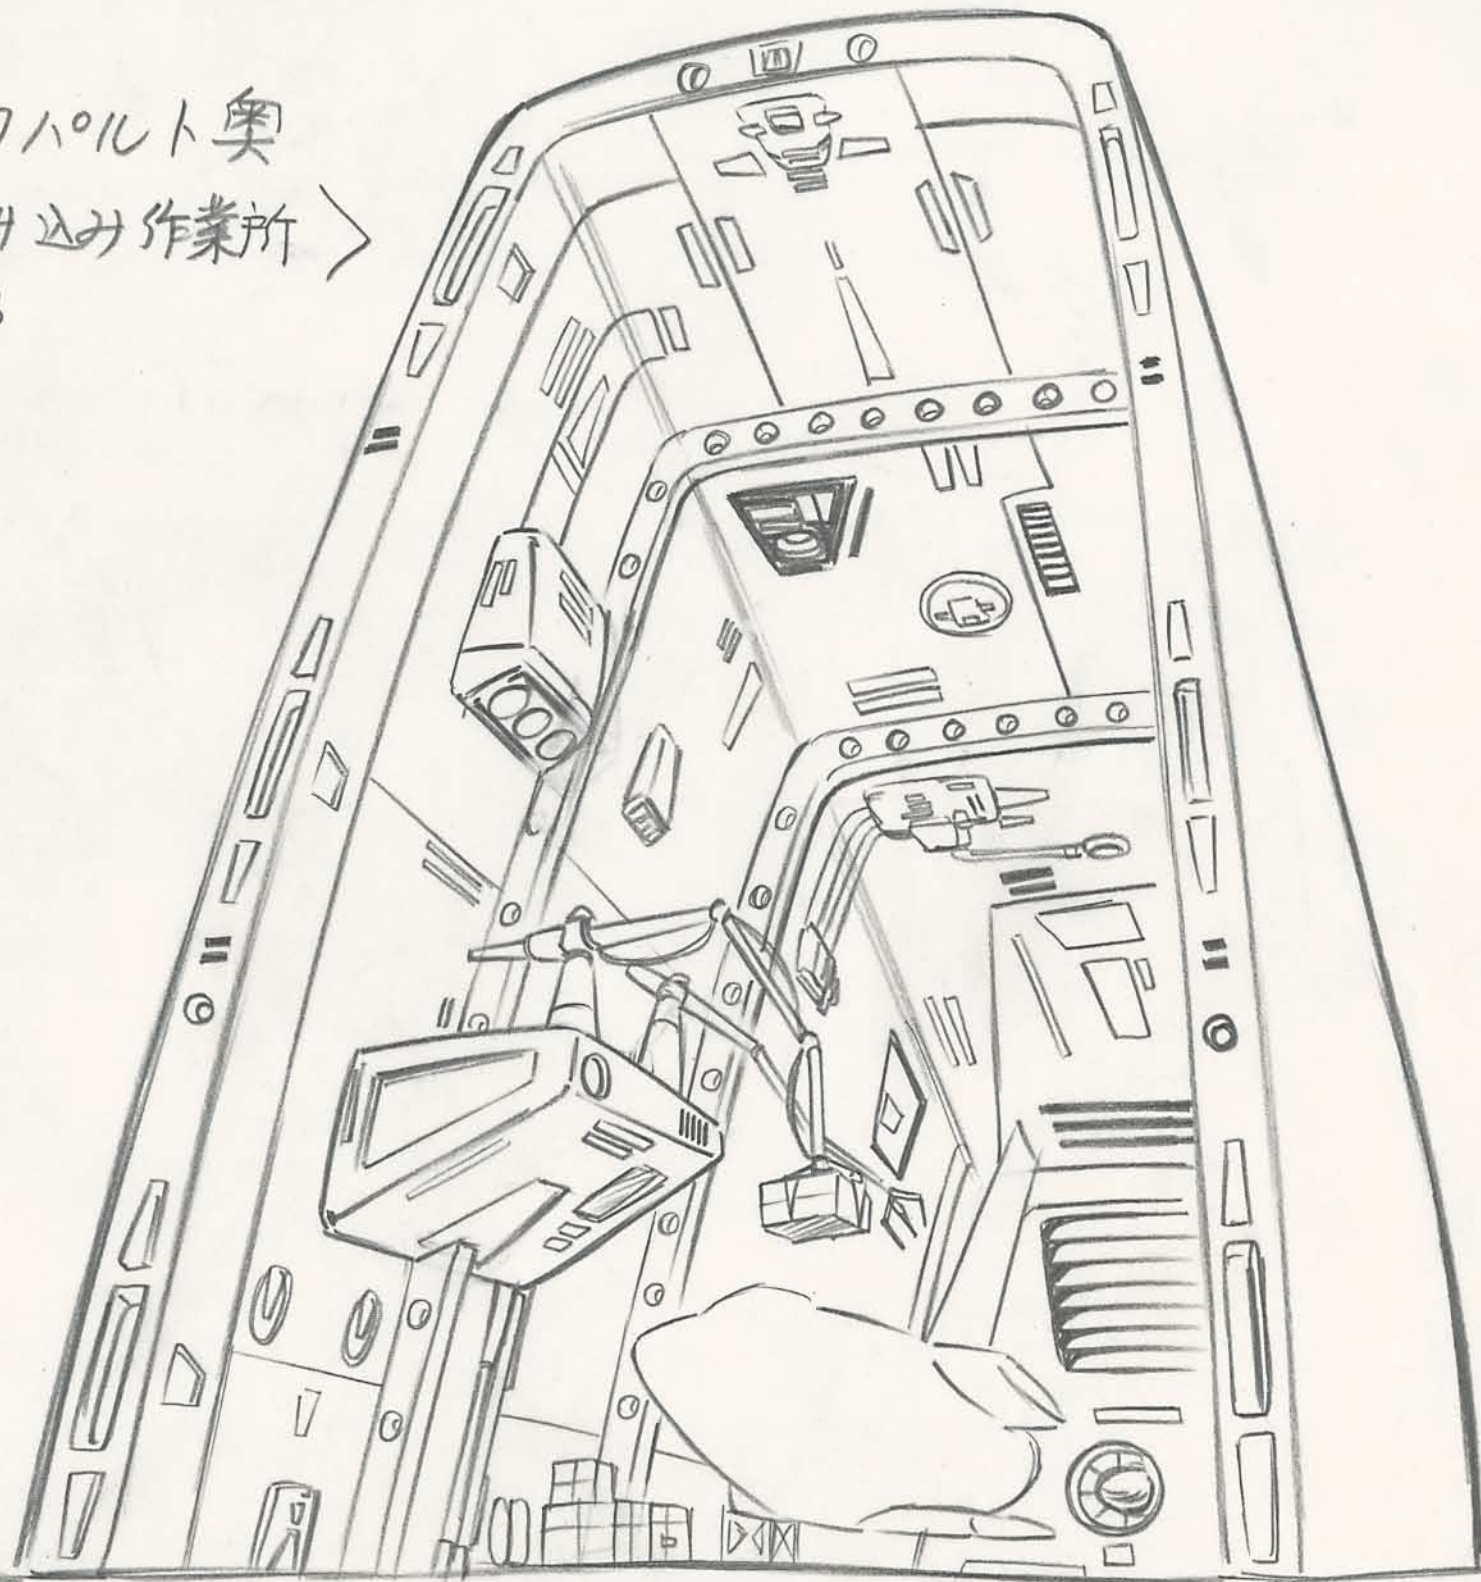

火星探険

〈クライス号 カタハルト奥
積み込み作業所〉

C-213

アトム決定稿