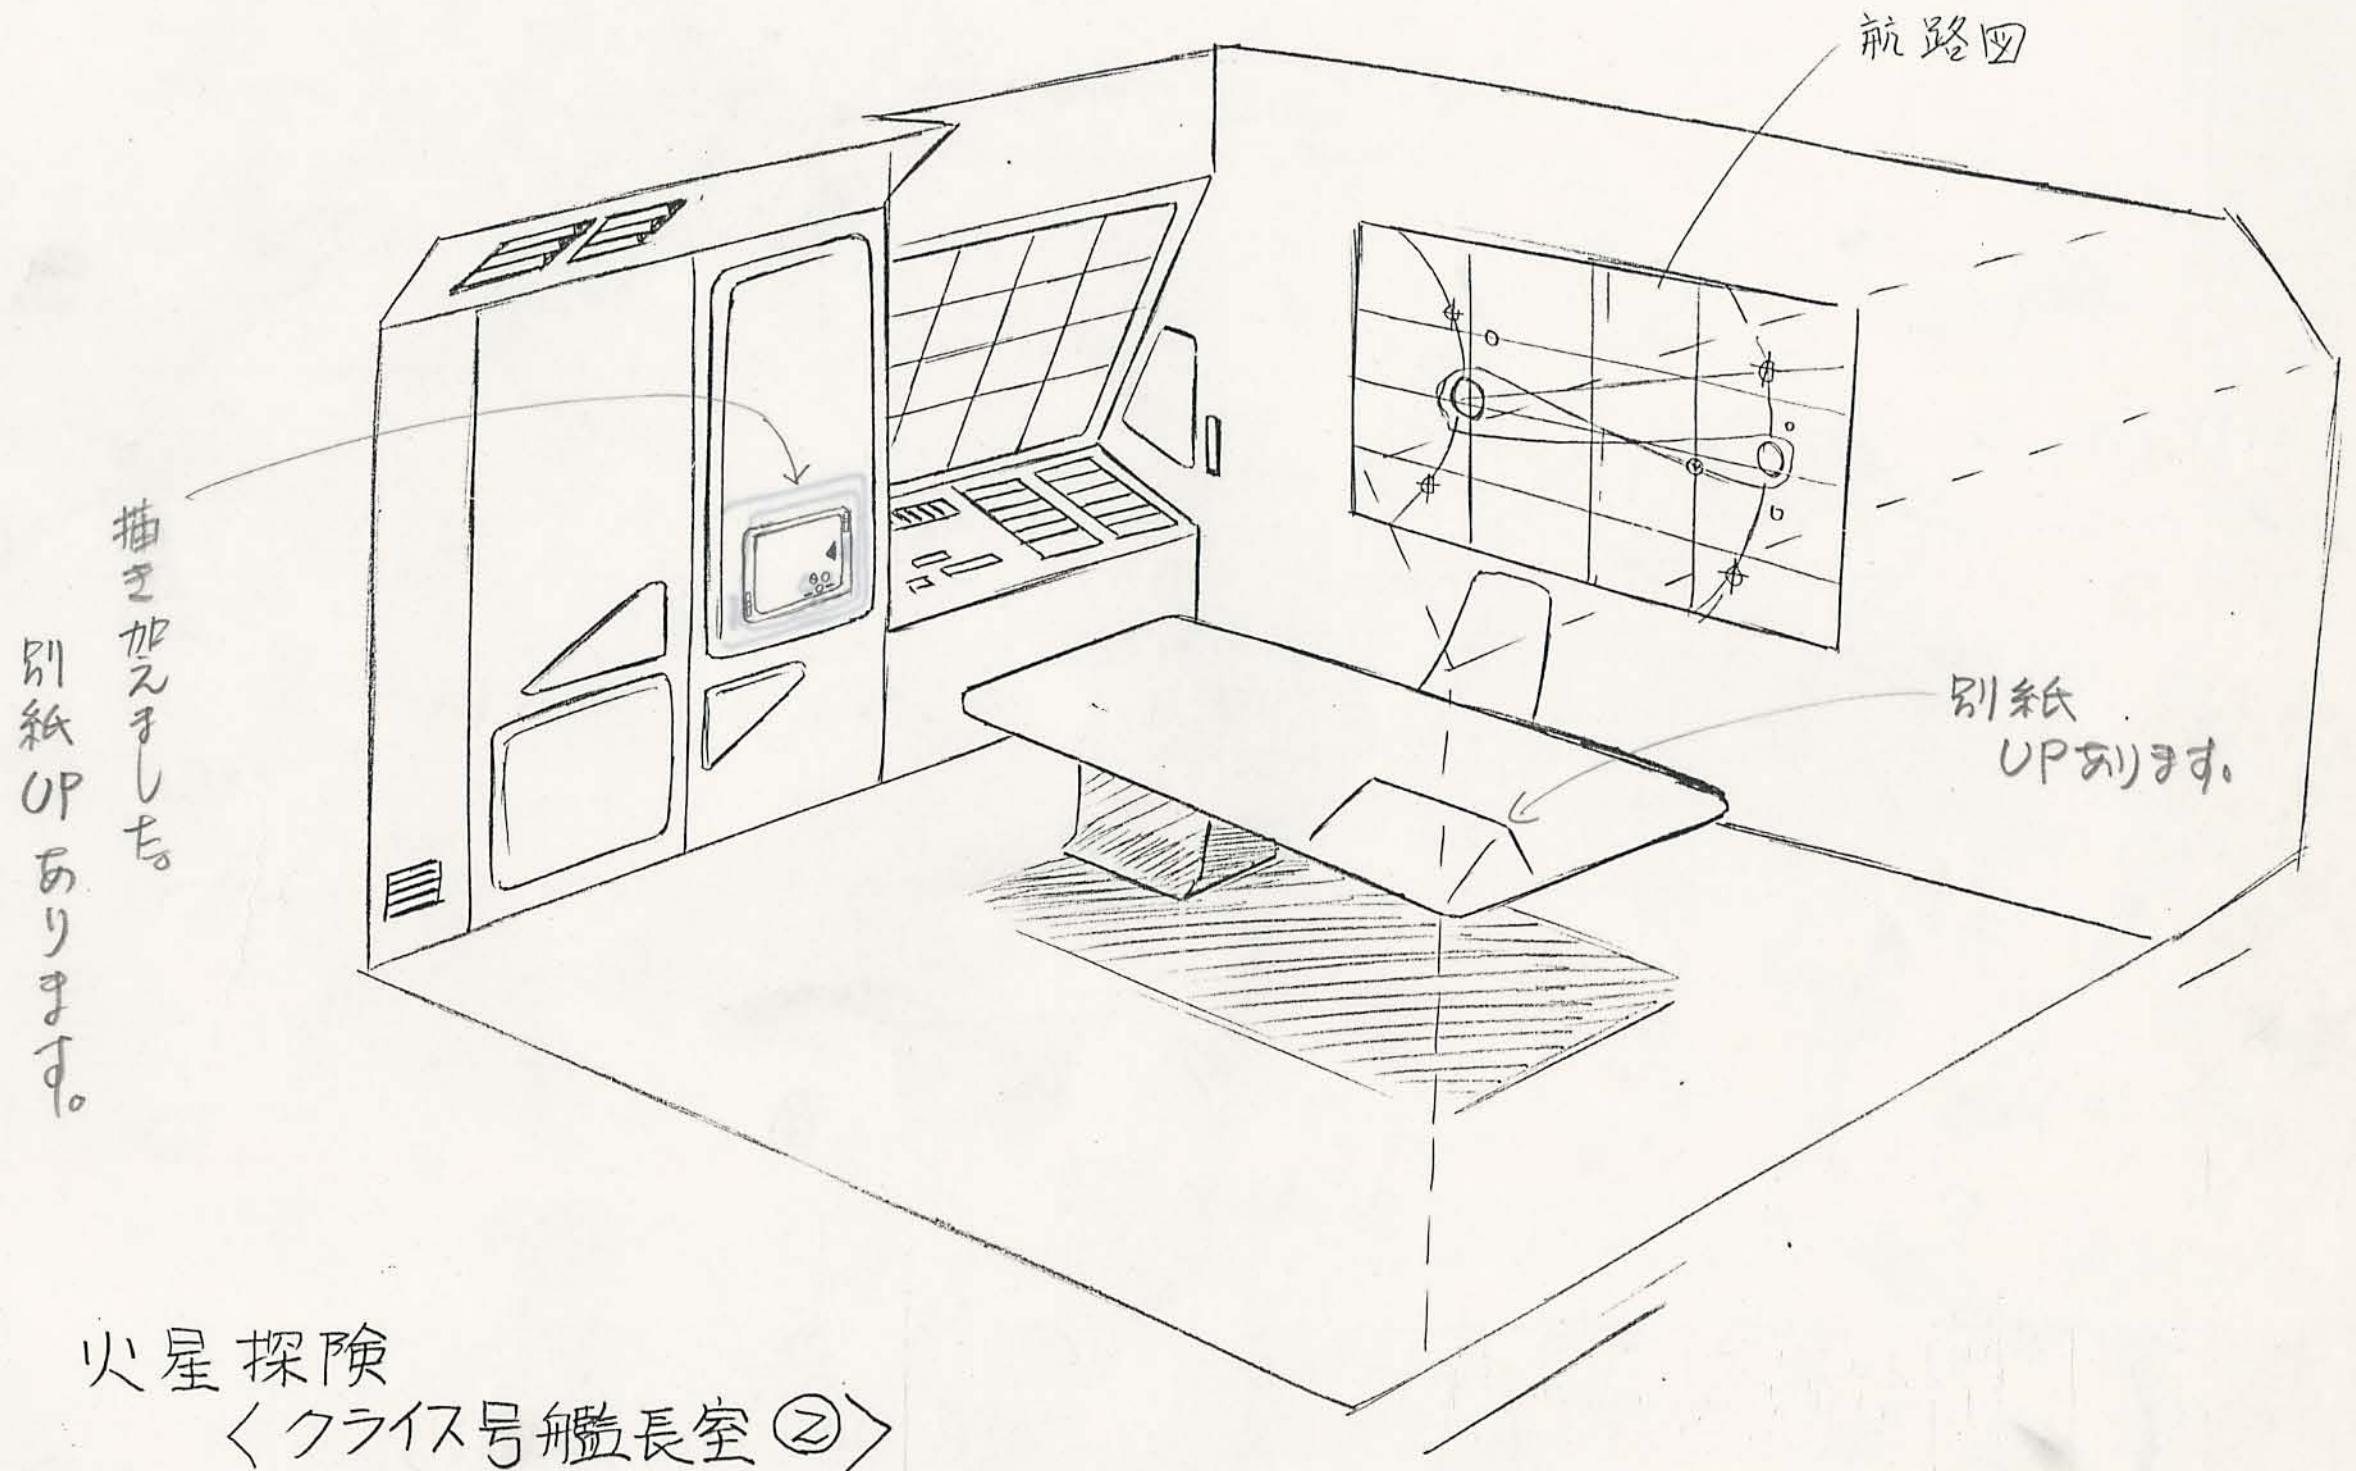

別紙UPあります。
描き加えました。

航路図

別紙UPあります。

火星探険
<クライス号艦長室②>

アトム決定稿