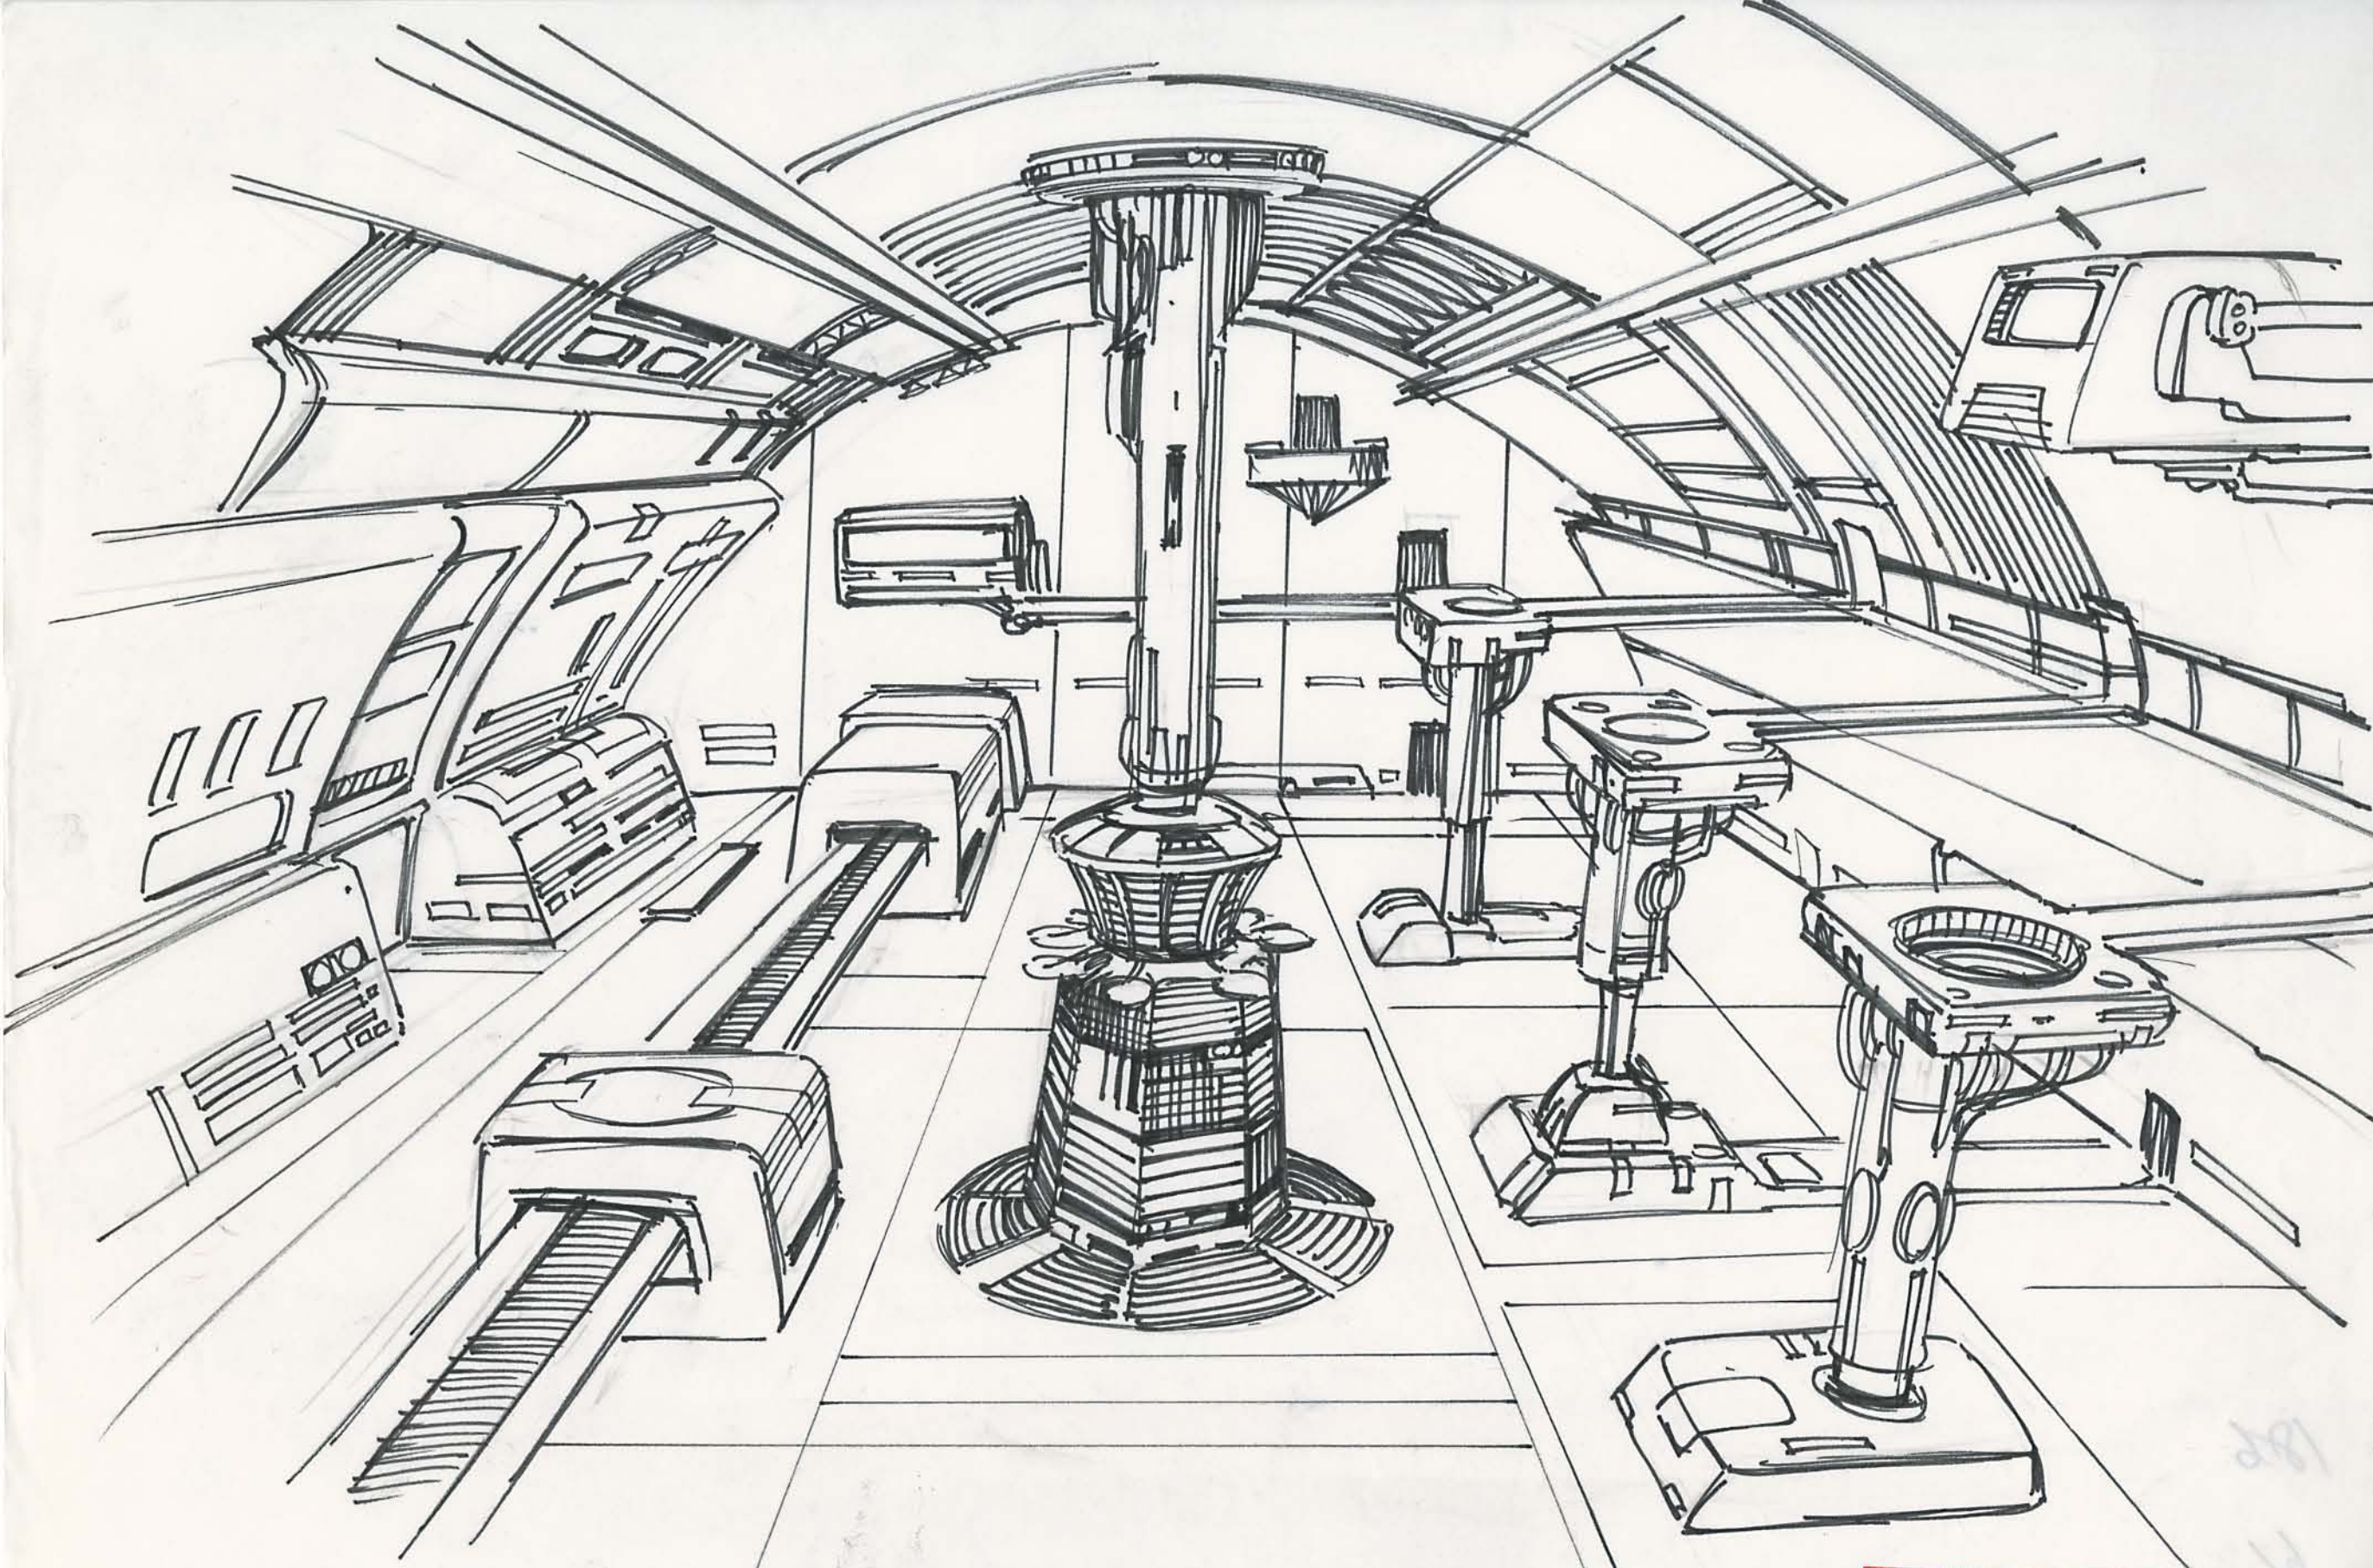

7 火星探険 <ドーム内工場>

アトム決定稿