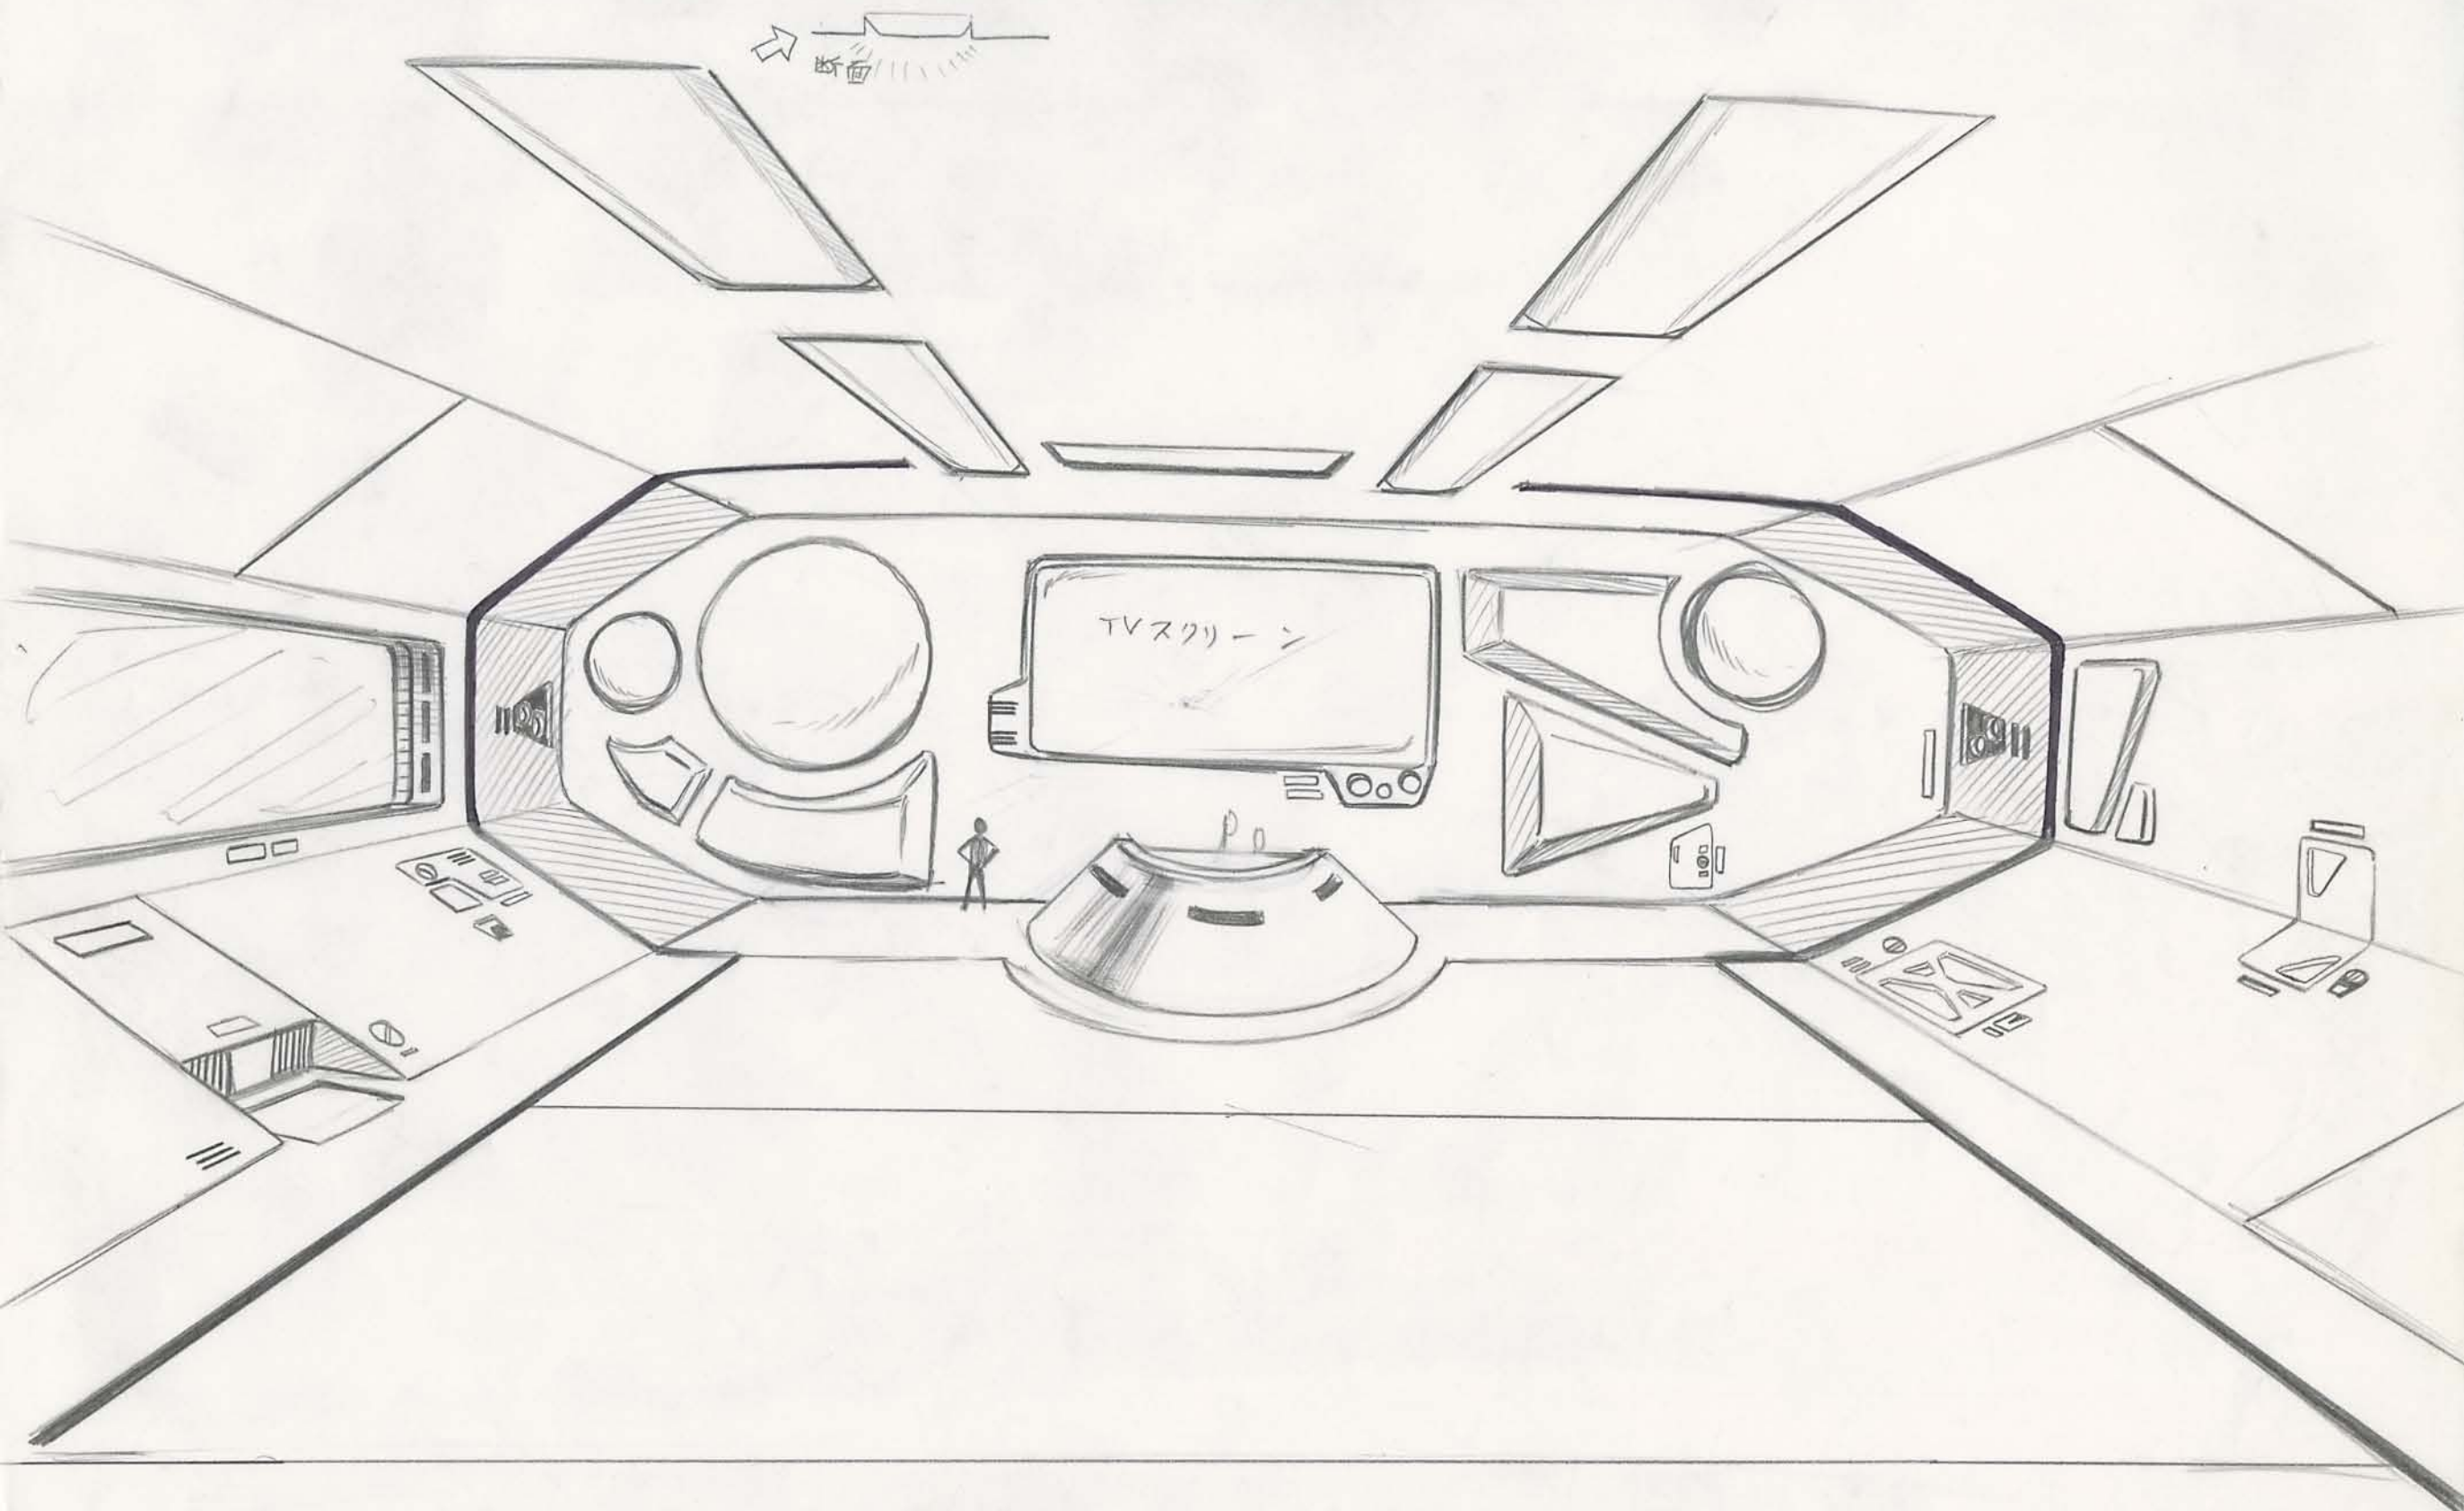

火星探険

< 宇宙ステーション、隊員集合ロビー① >

アトム決定稿