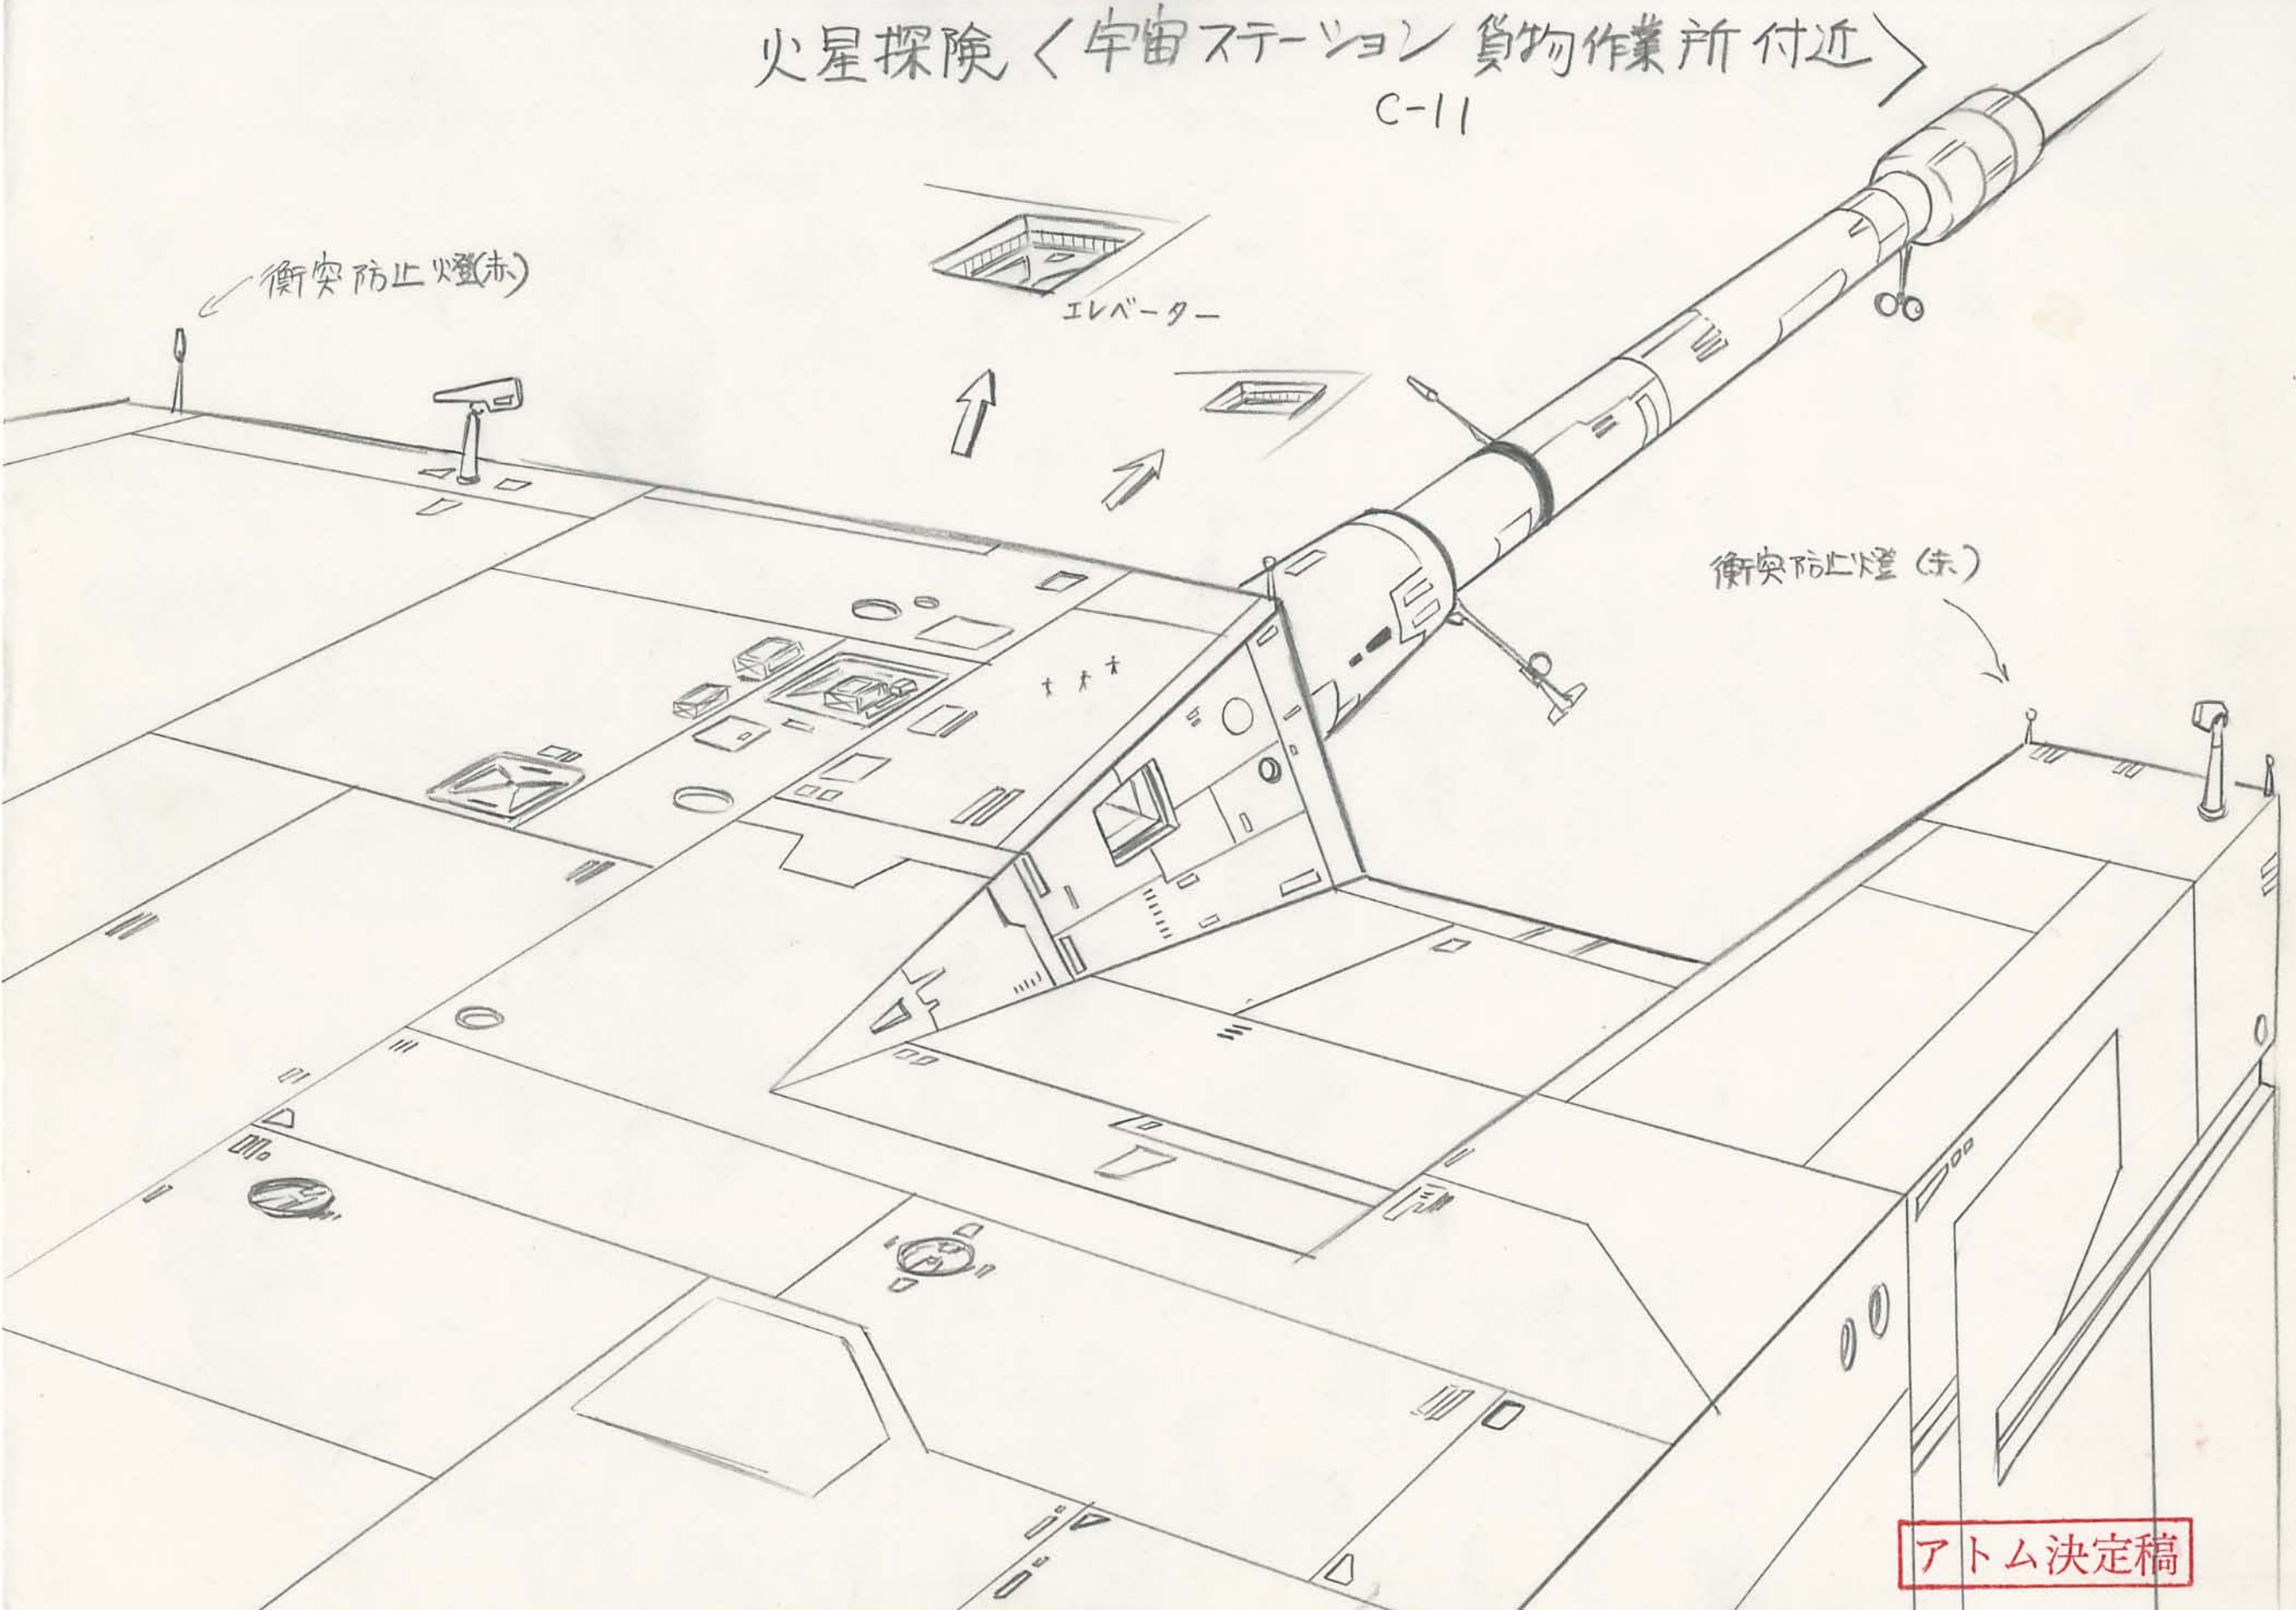

火星探険 <宇宙ステーション 貨物作業所付近>

C-11

アトム決定稿