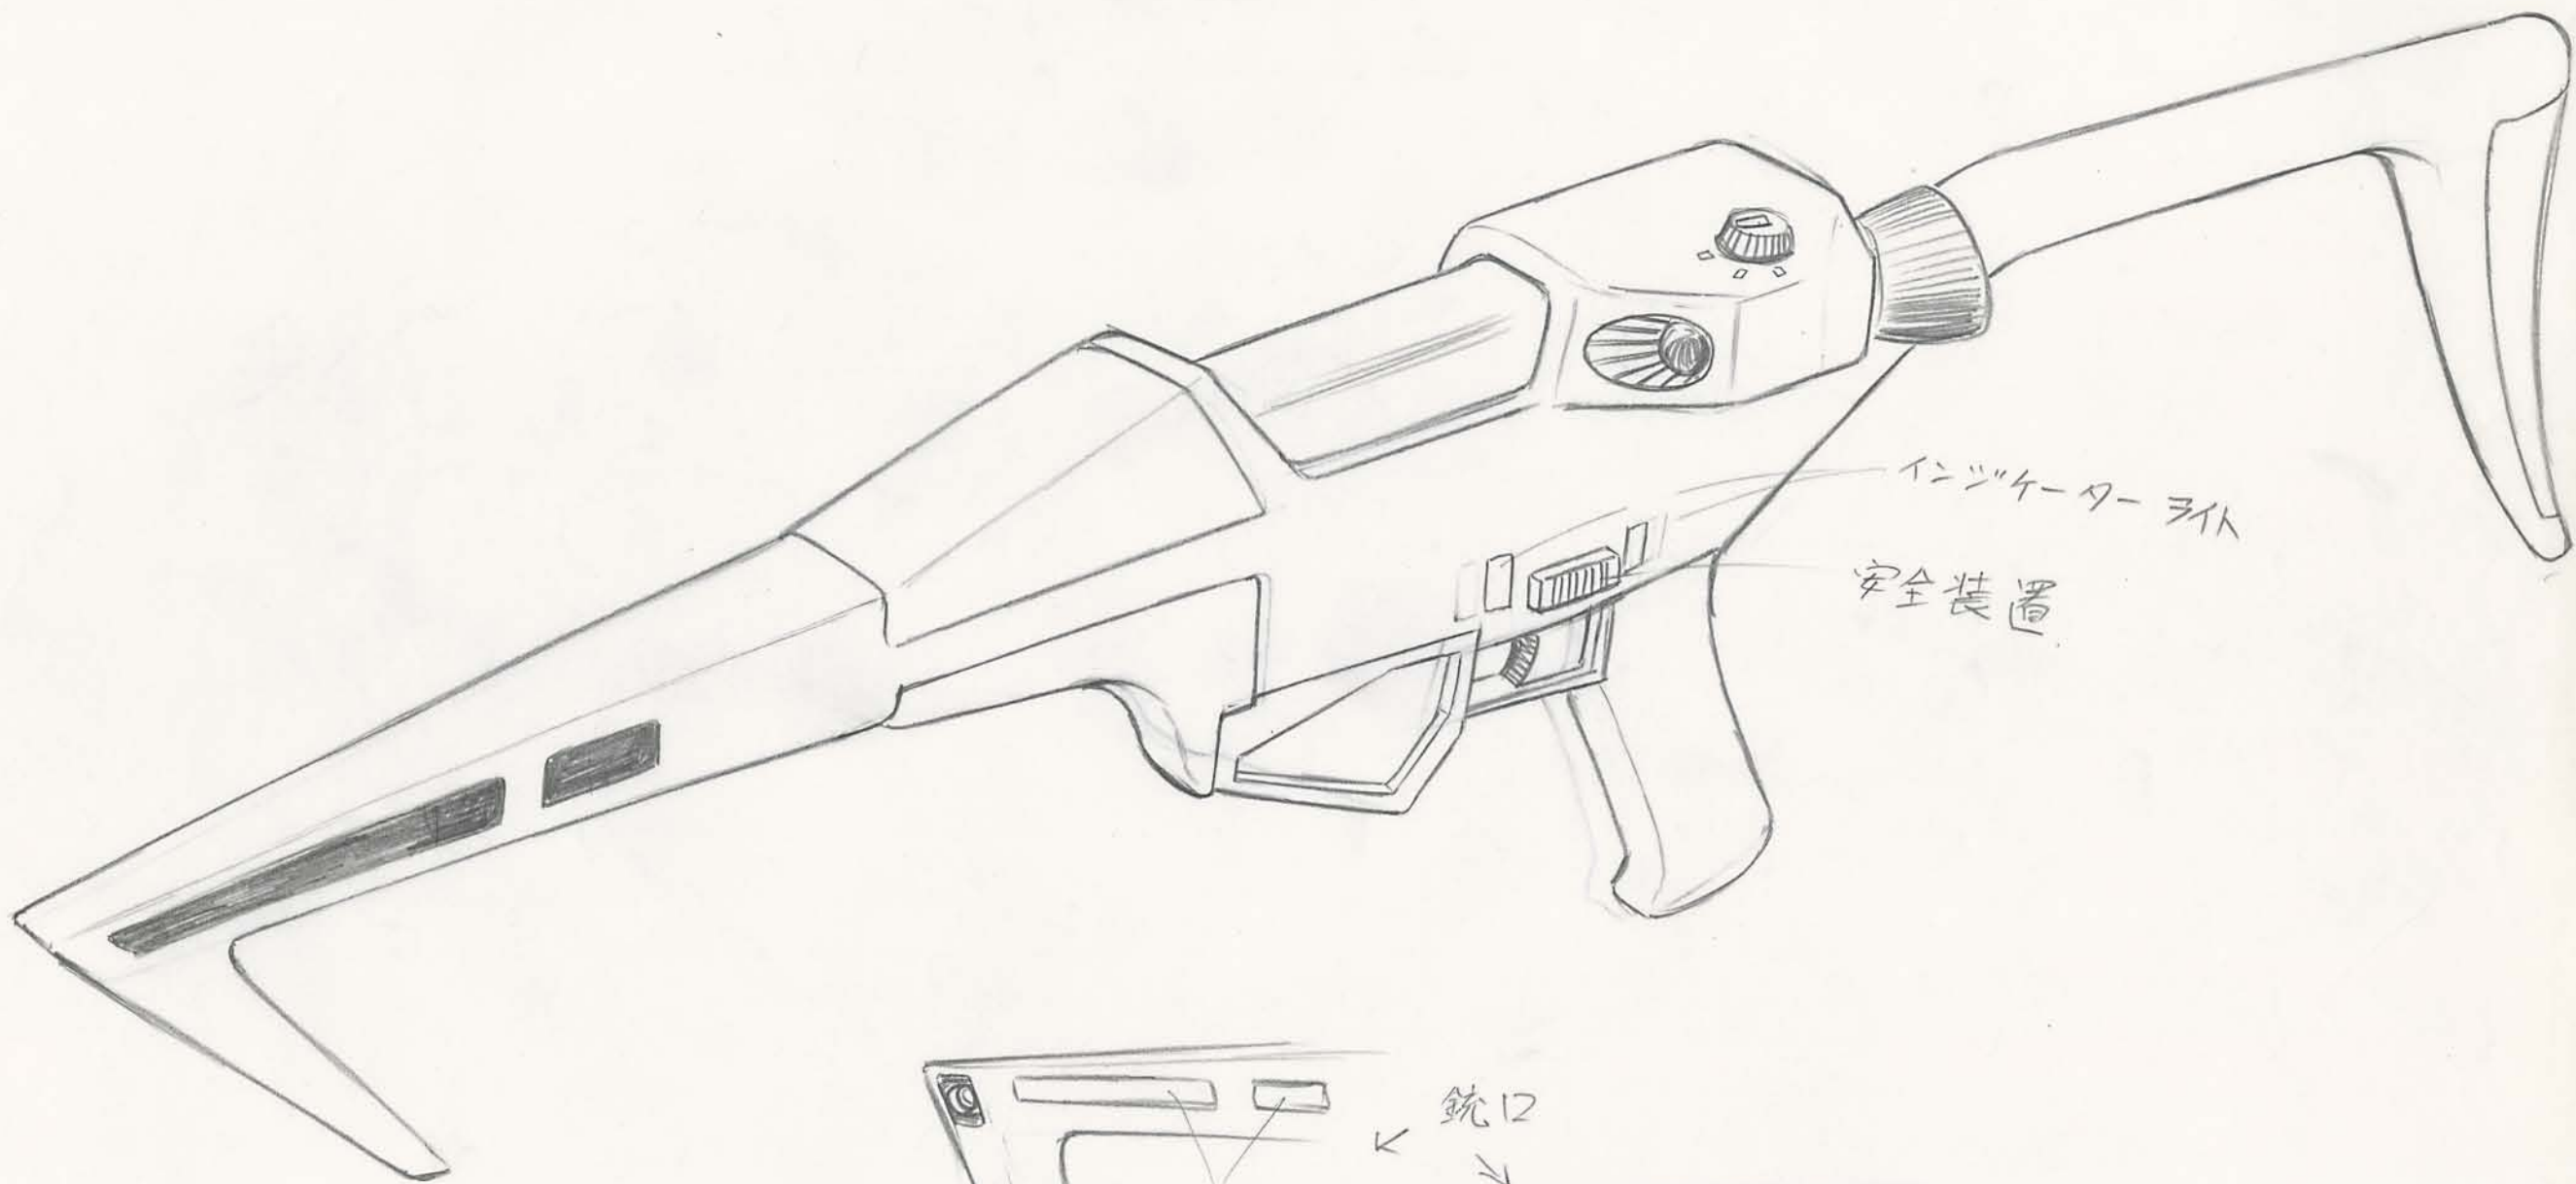

火星探険 <隊員達のレーザーライフル②>

この部分とス

宇宙服のバックパックの横に、この部分で固定される
(磁力で)

バックパックに運動したスイッチを使ってはならず

アトム決定稿

火星探険 <隊員達のレーザーライフル①>

インジケータライト

安全装置