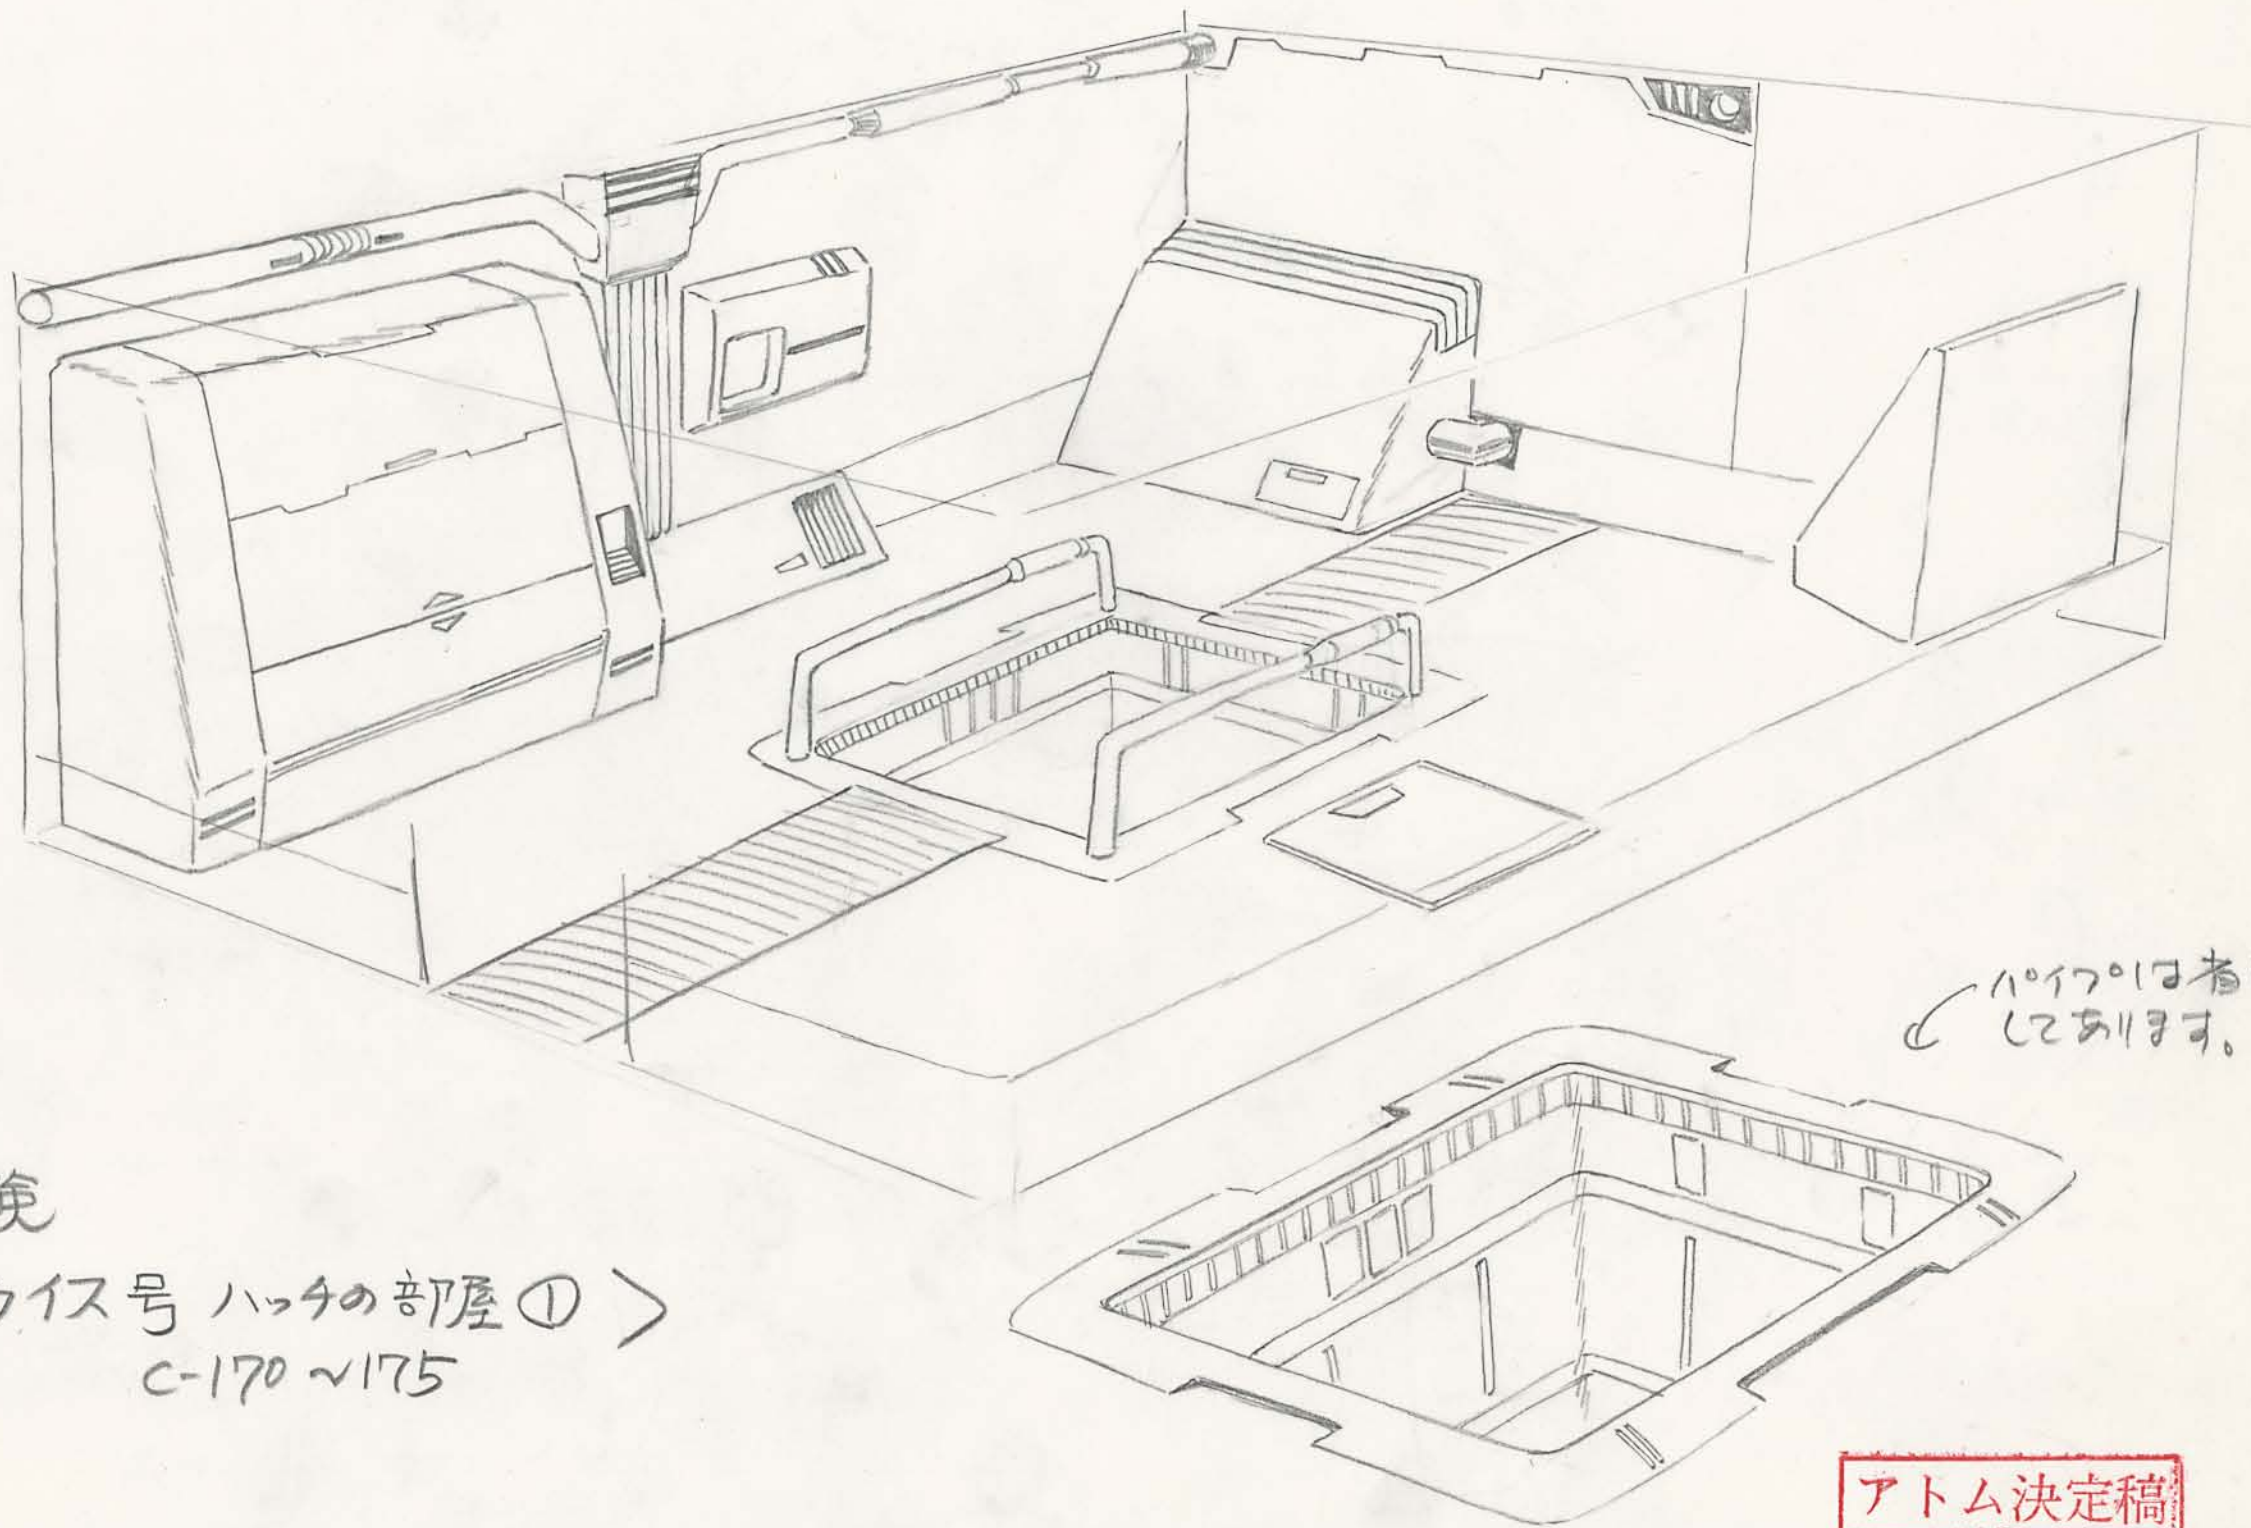

カプセル

アトム決定稿

宇宙船の進行方向
(艦首方向)

艦尾方向

※ カプセル別紙
アッポ有り

火星探険
〈カプセル室 C-70~72〉

火星探険

<クライス号 ハッ4の部屋① >