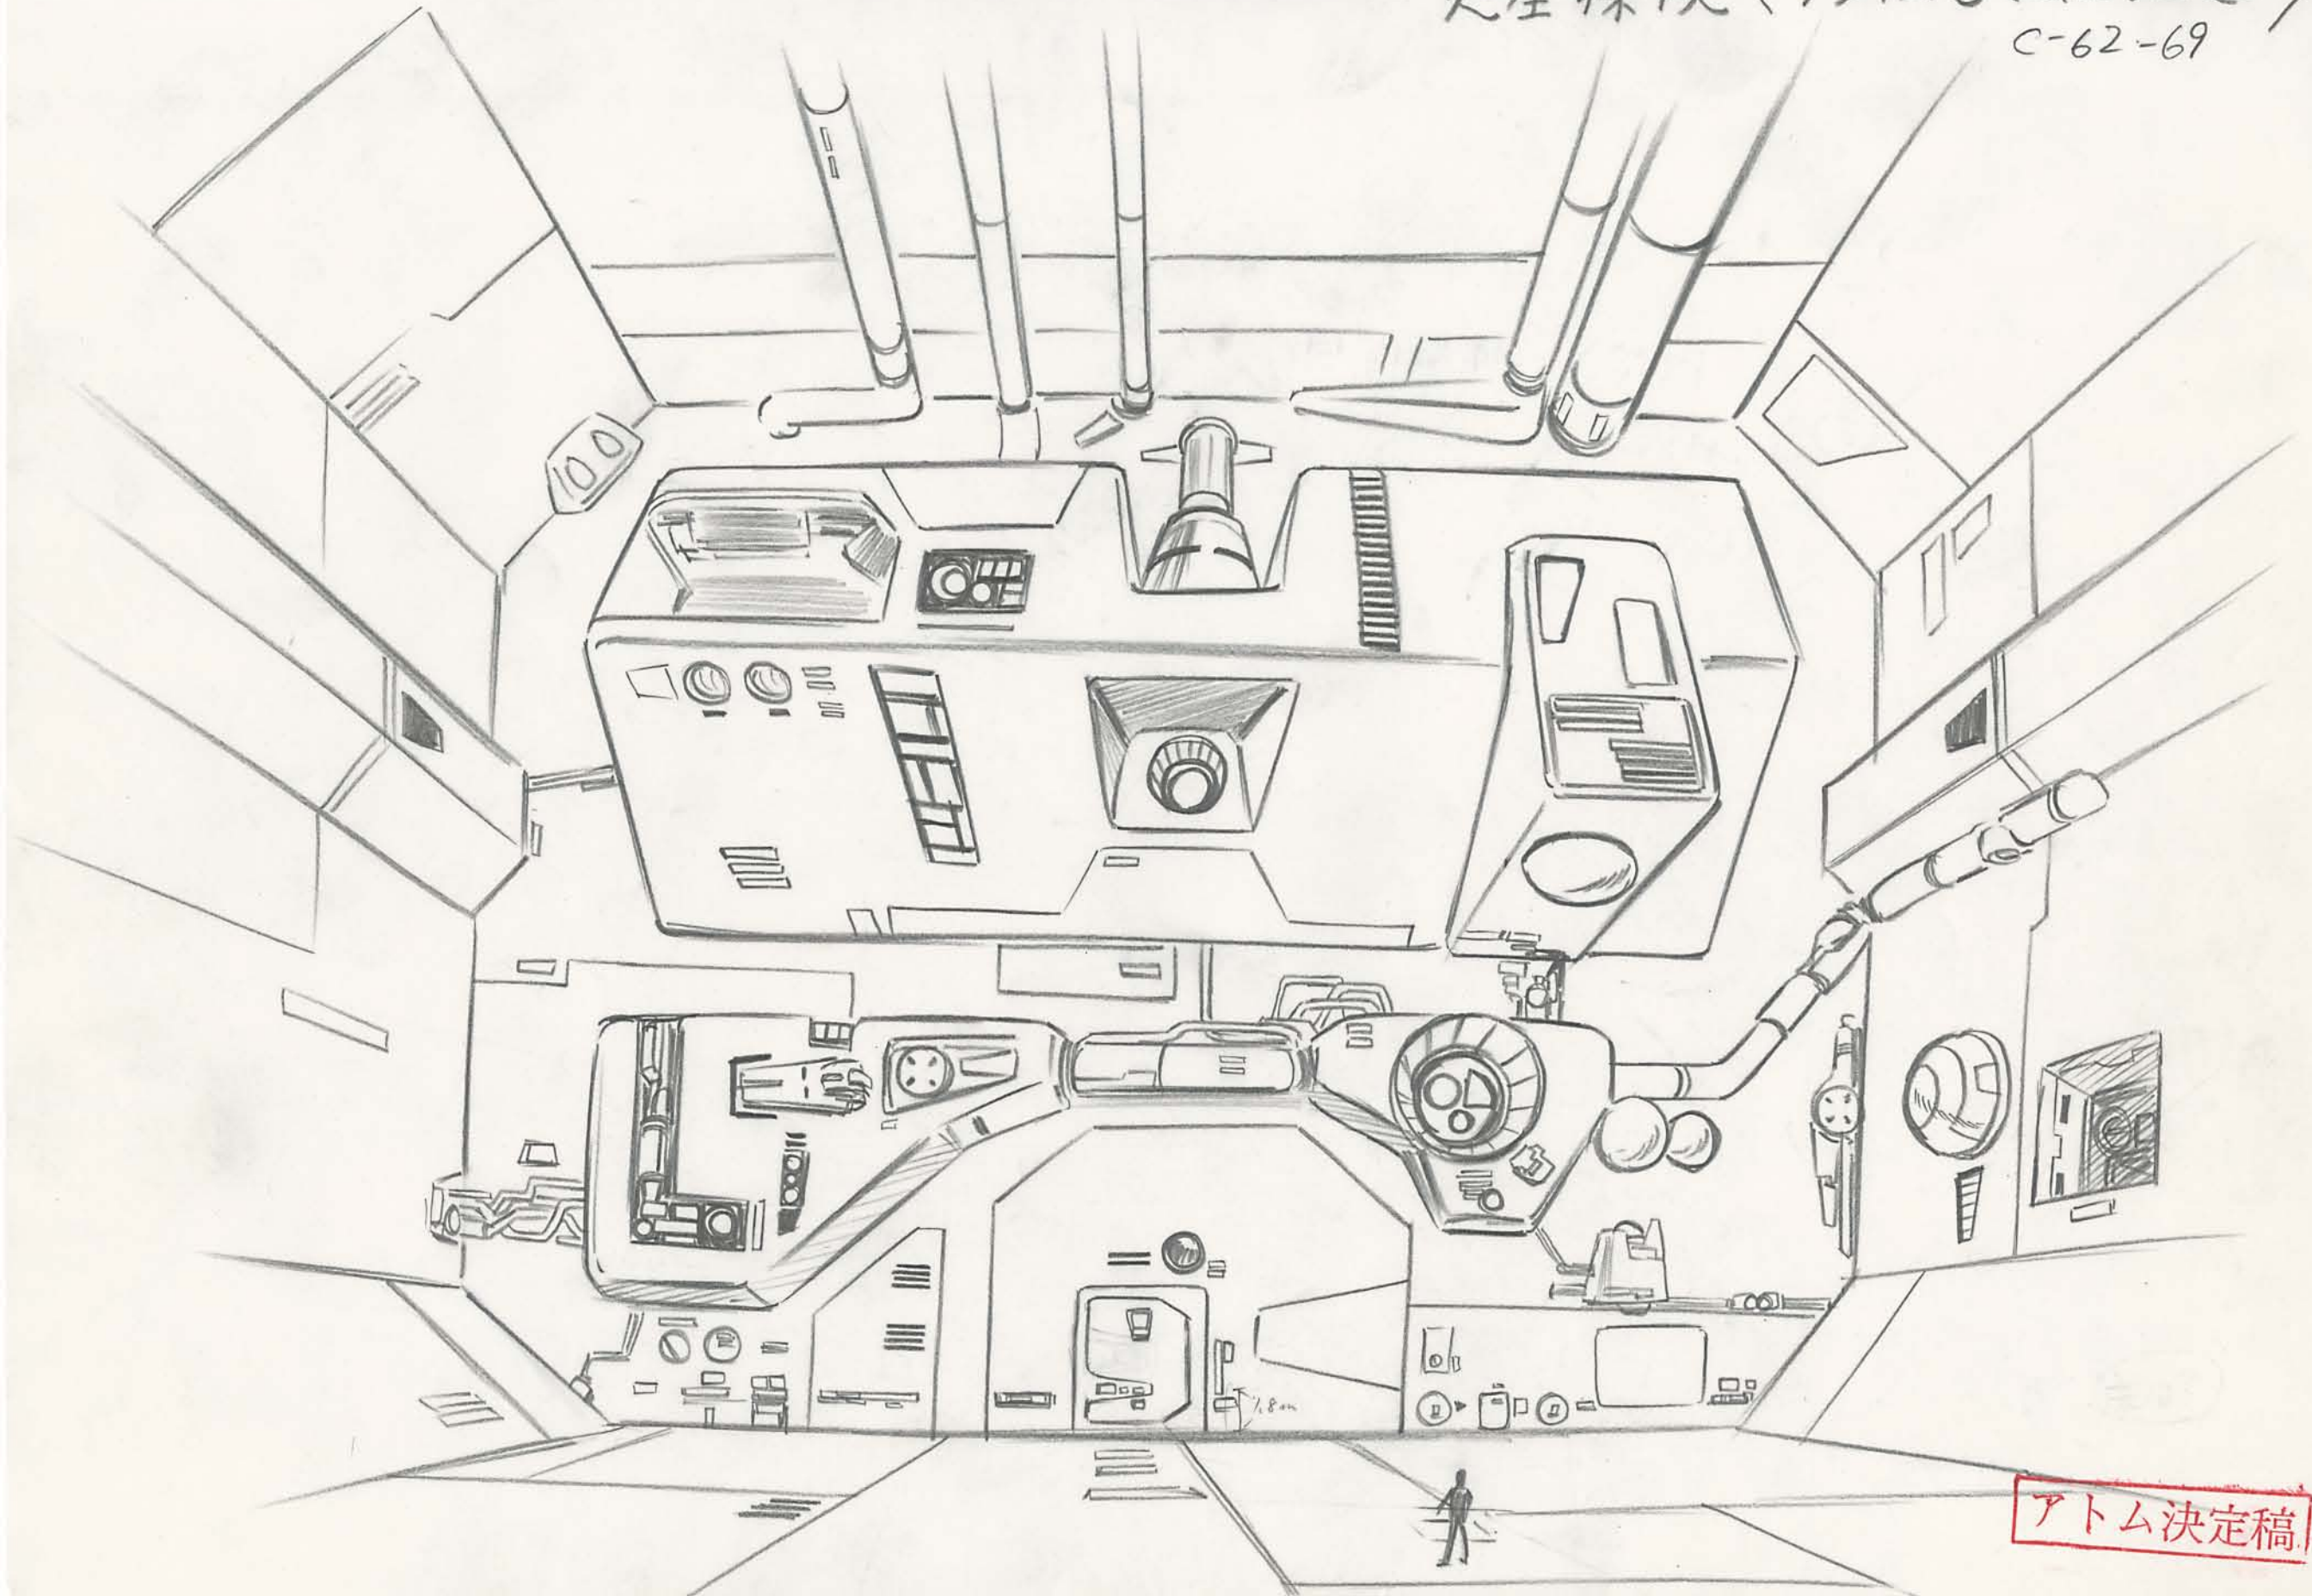

火星探険〈クライス号機関室②〉

C-62-69

アトム決定稿