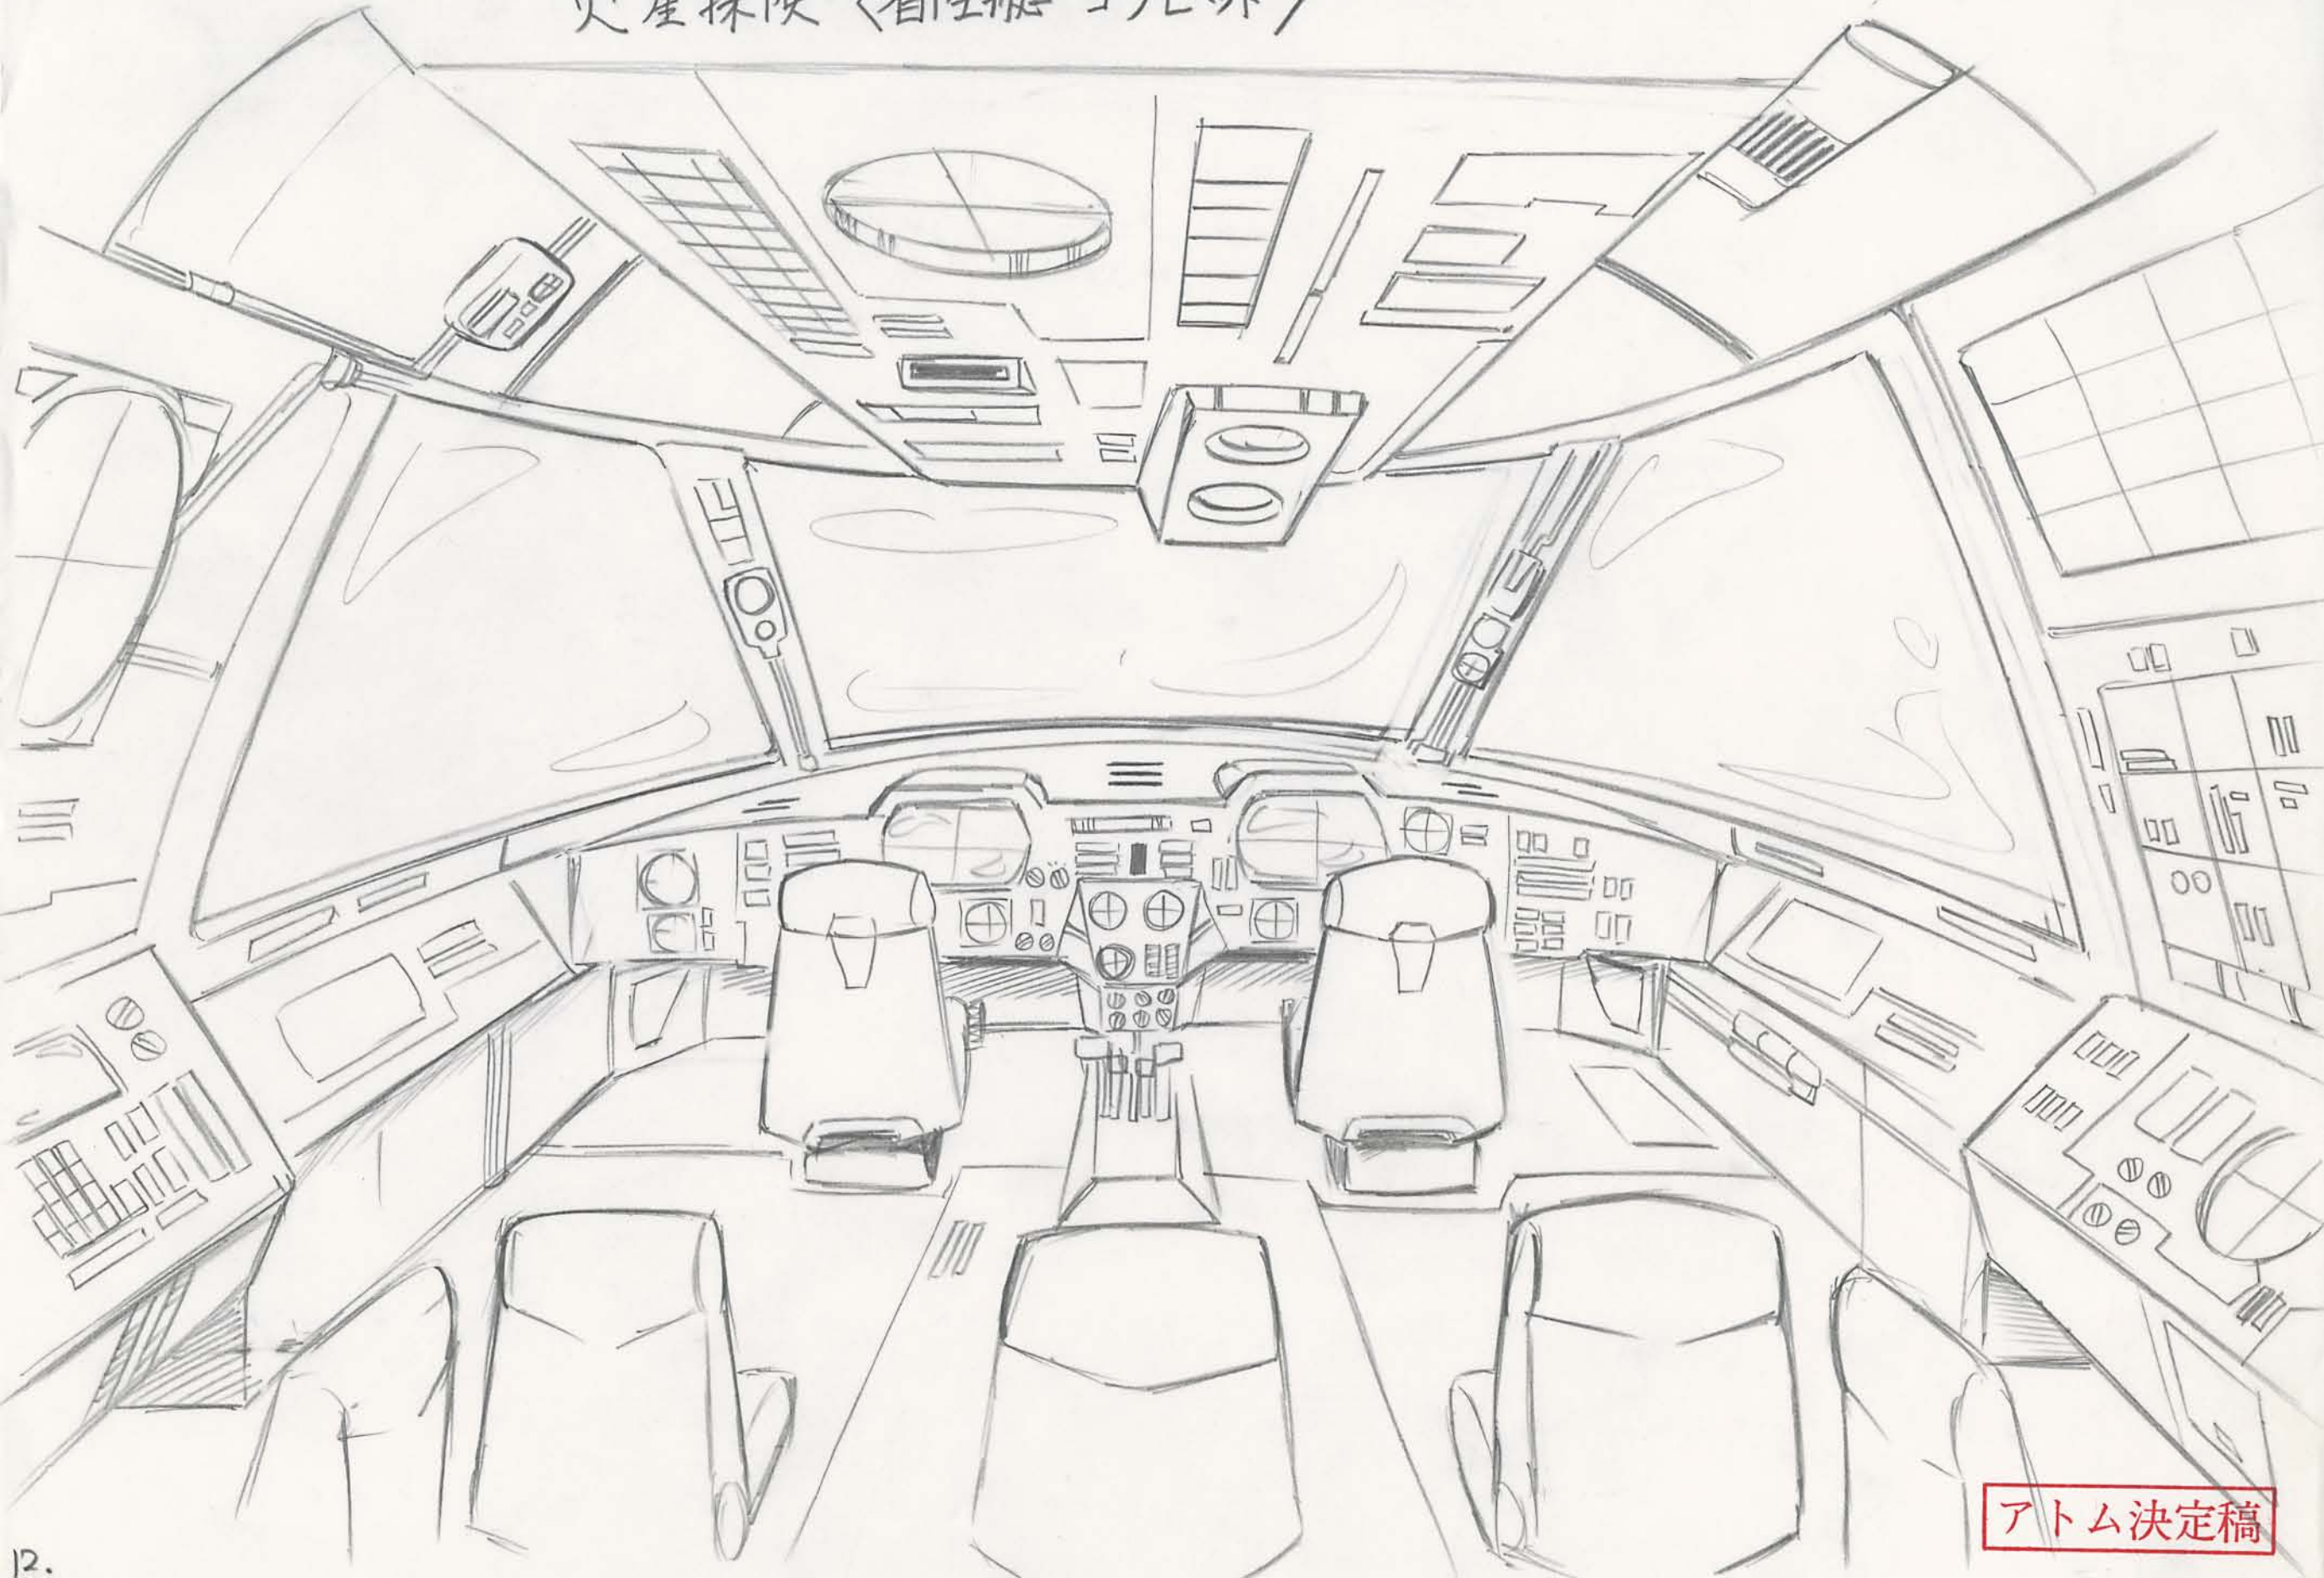

アトム決定稿

火星探険〈着陸艇 コクピット〉

アトム決定稿

4
火星探険 <レンコーンのロボット タイプA④>

火星探険

〈レンコーンのロボット
コックピット①〉

C-231

アトム決定稿