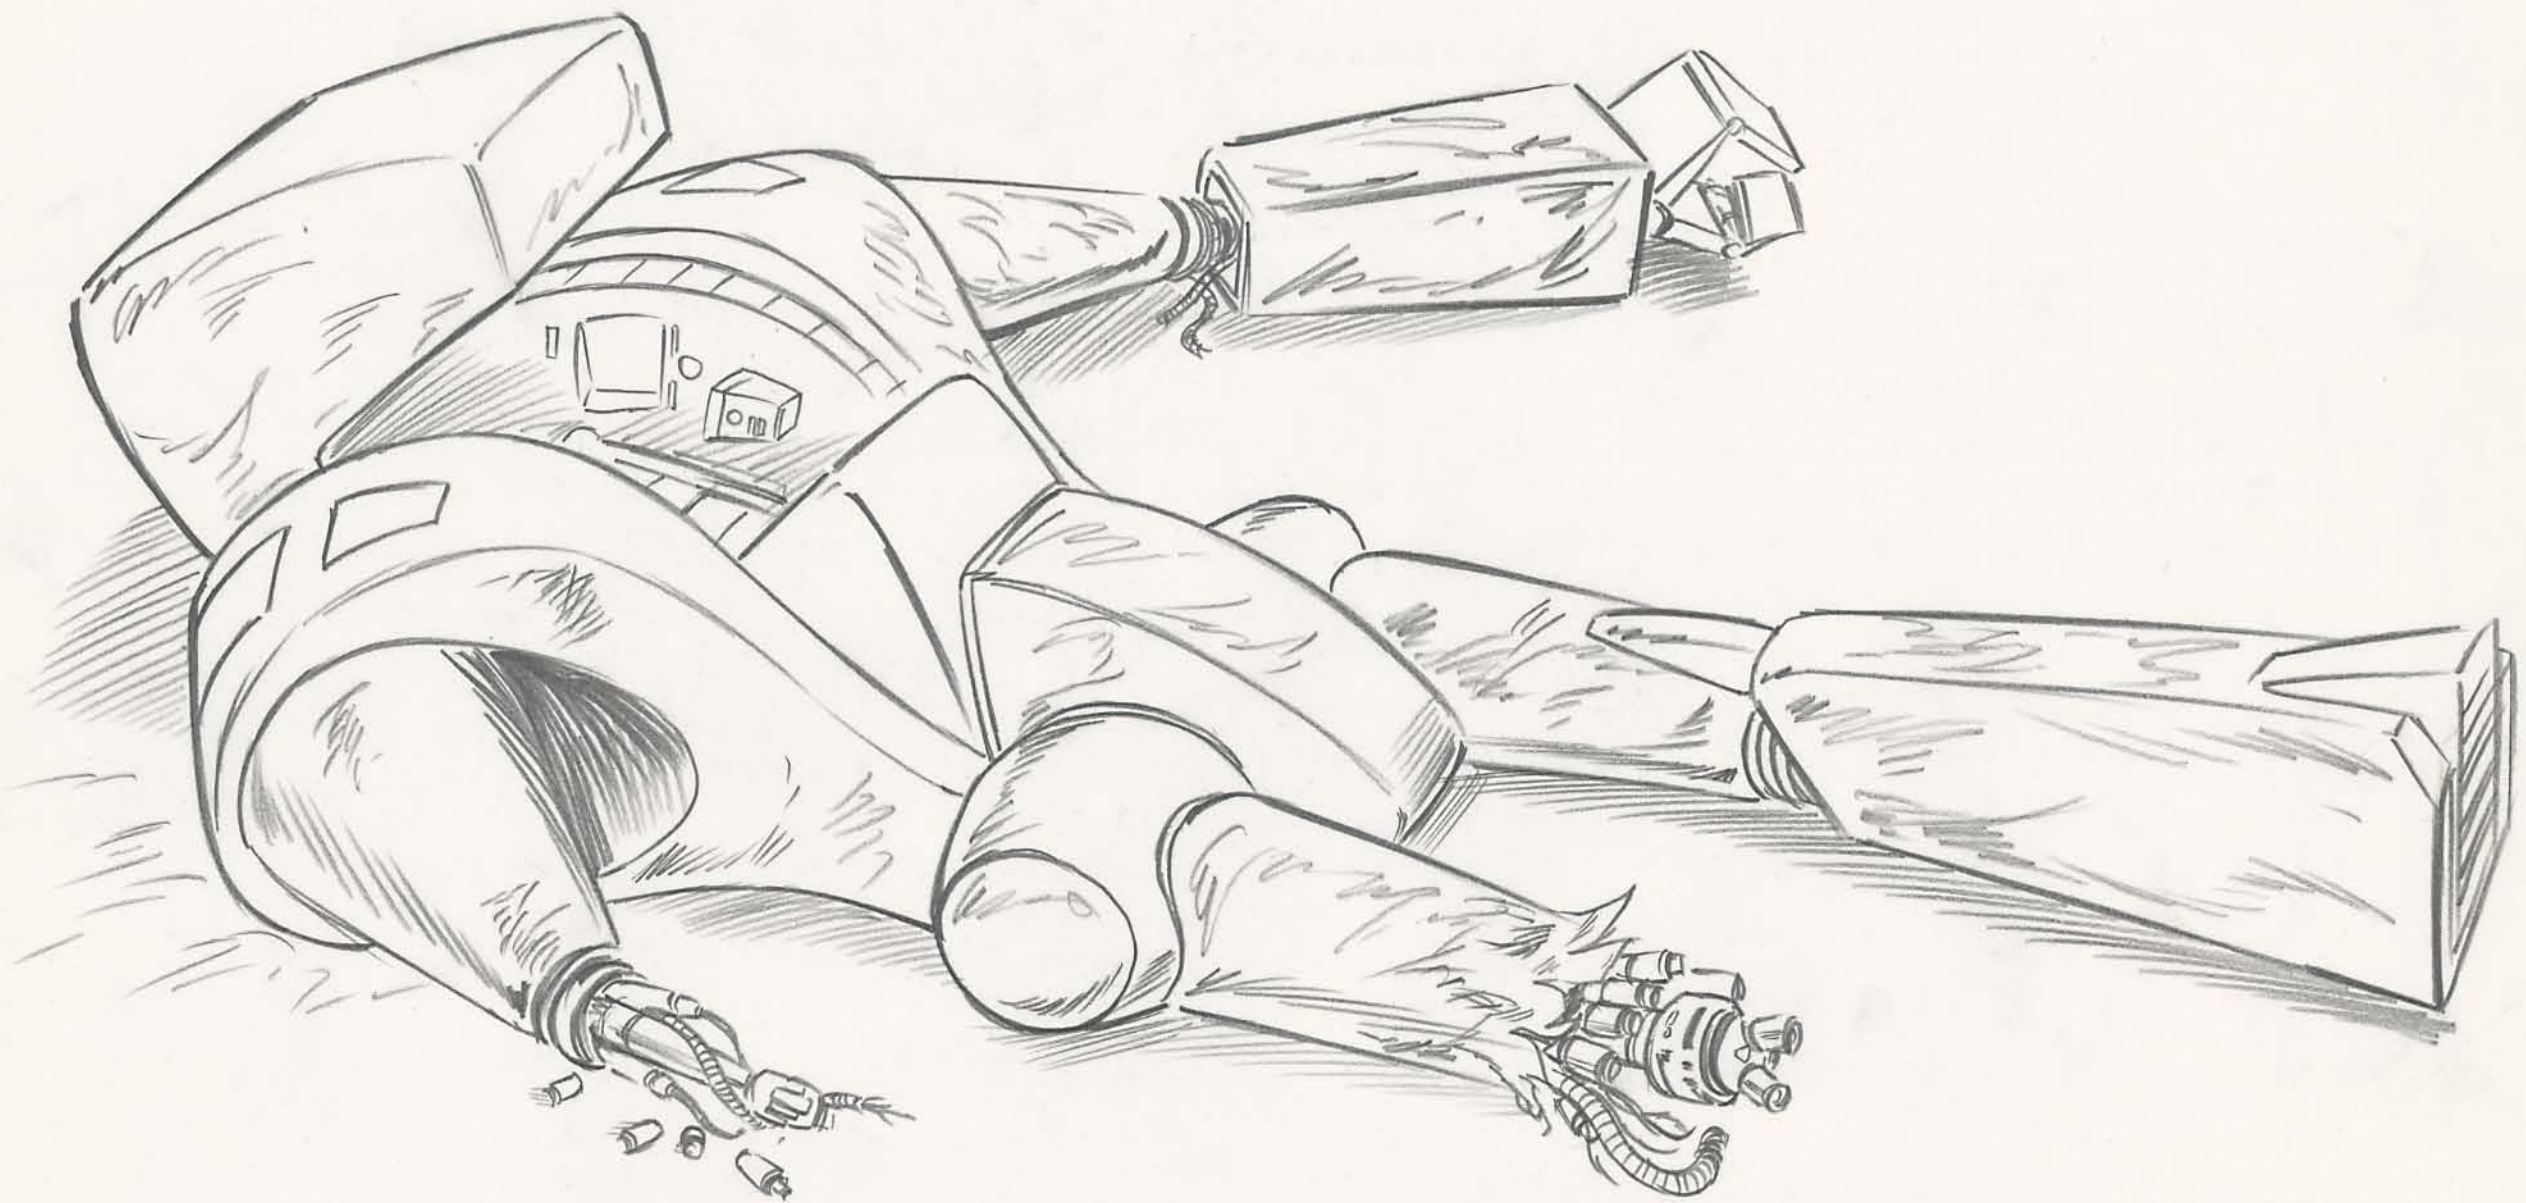

火星探険〈破壊された
レインコーラのロボット〉C-258

アトム決定稿