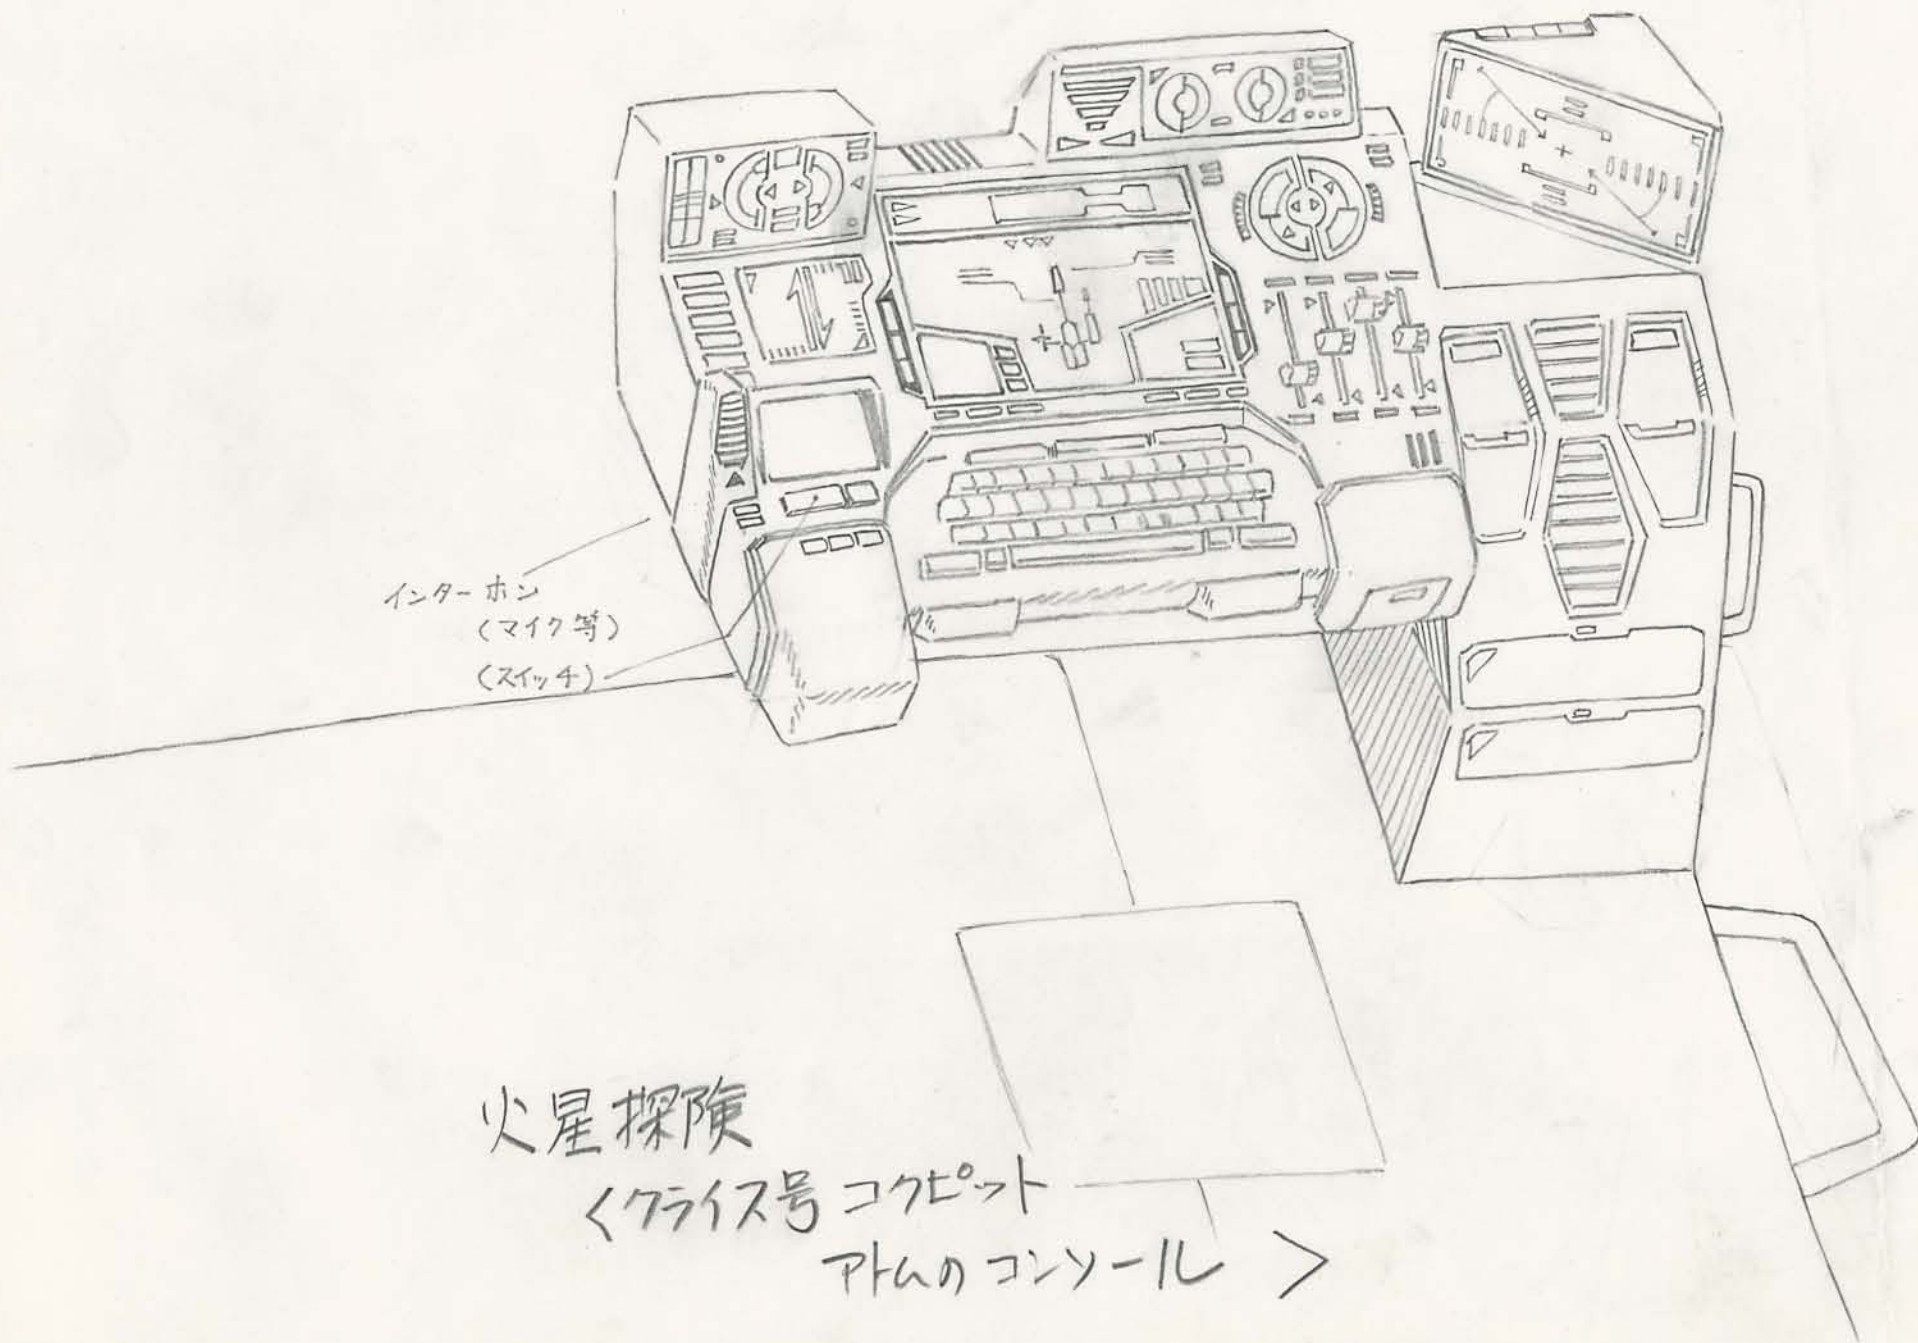

インターホン
(マイク等)
(スイッチ)

火星探険
<クワイズ号コクピット
アトムのコンソール >

アトム決定稿