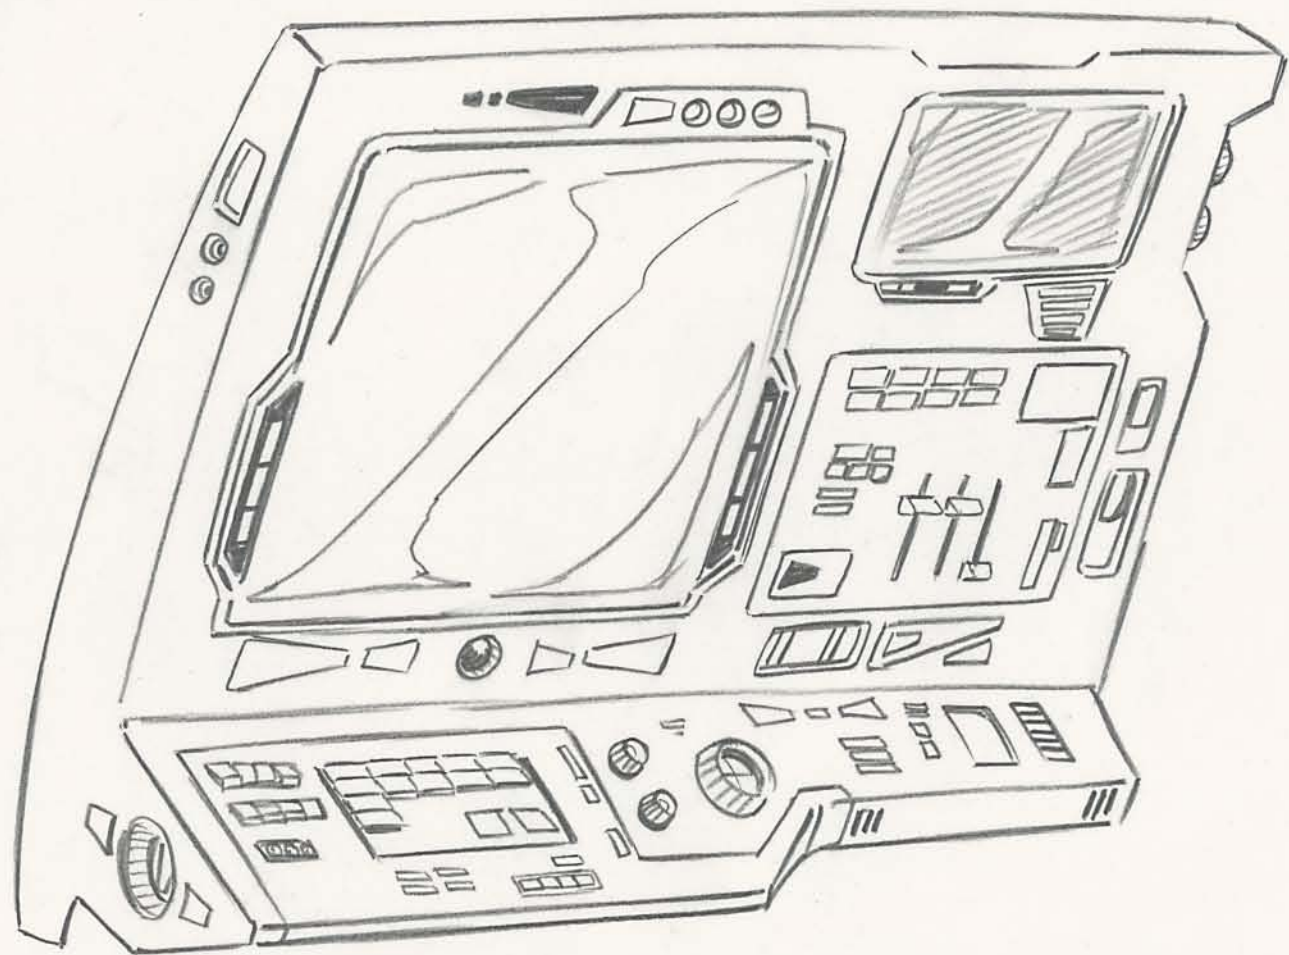

アトム決定稿

火星探険 <クライス号 コクピット②>

火星探険

< クライス号 コクピット

タバスコのコンソール >

アトム決定稿

火星探険 <クライス号コックピット スクリーン C-102>

アトム決定稿