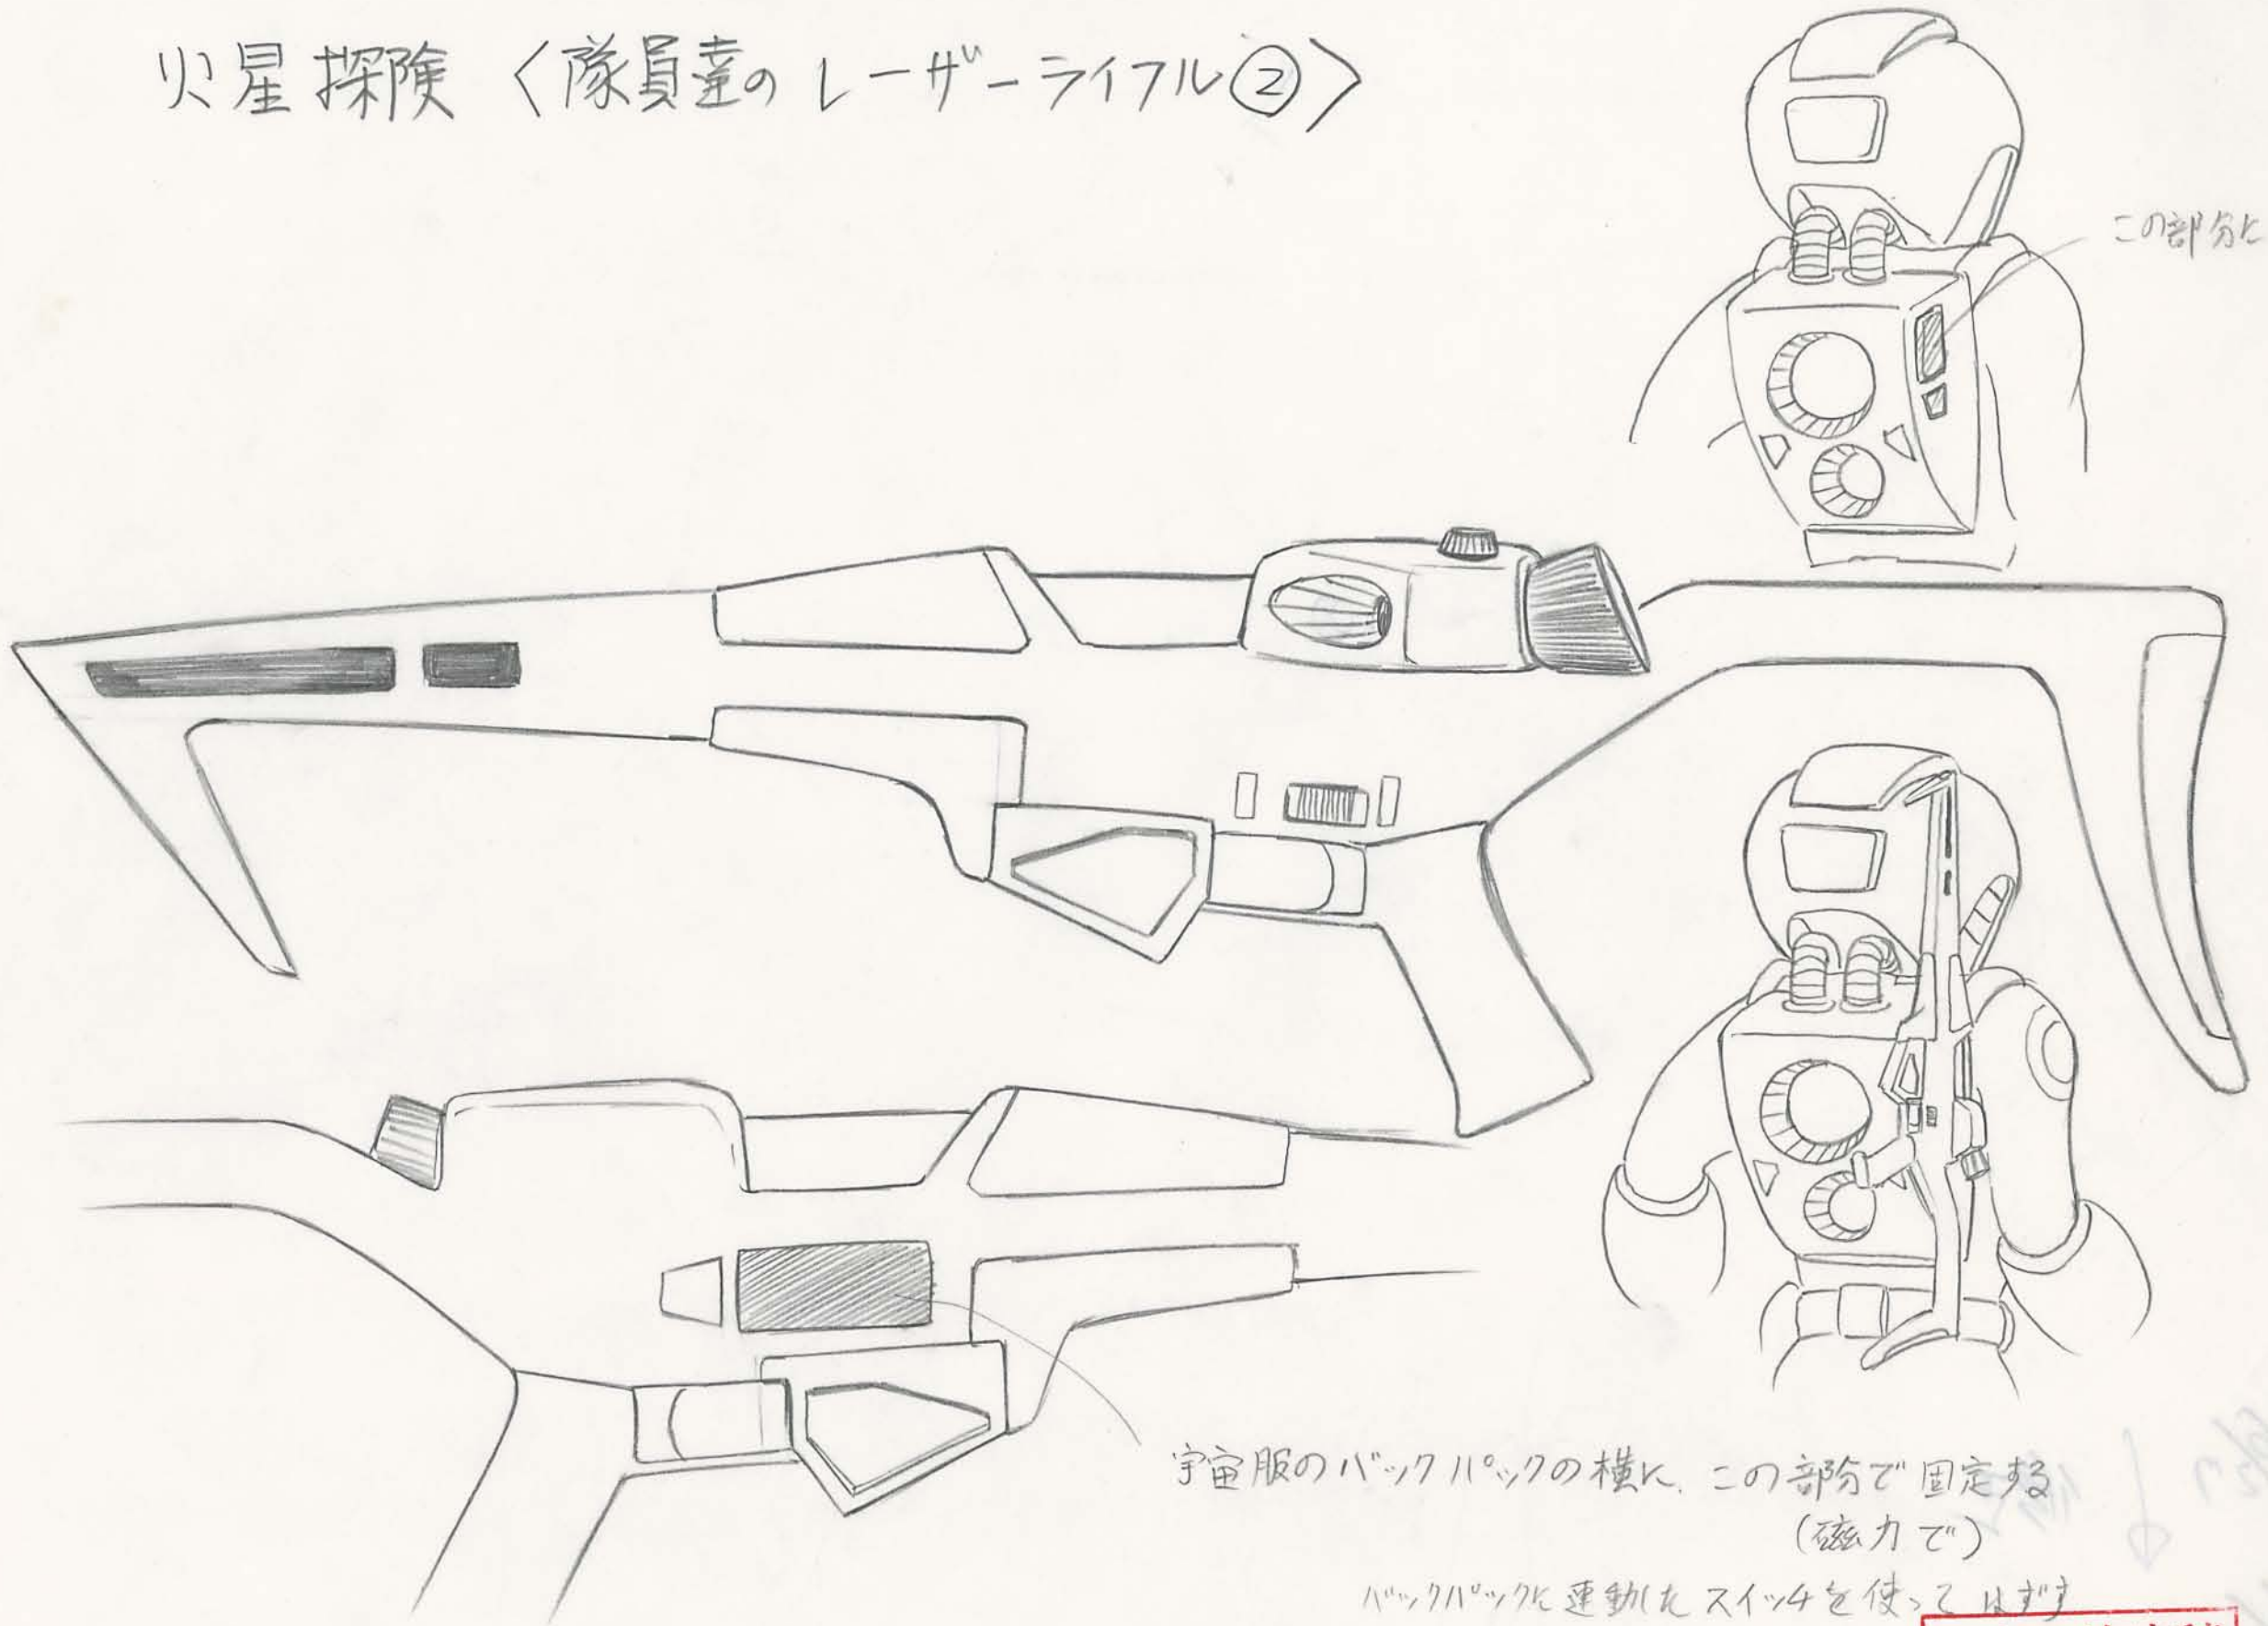

火星探険 <隊員達のレーザーライフル②>

この部分とス

宇宙服のバックパックの横に、この部分で固定される
(磁力で)

バックパックに運動したスイッチを使ってはならず

アトム決定稿