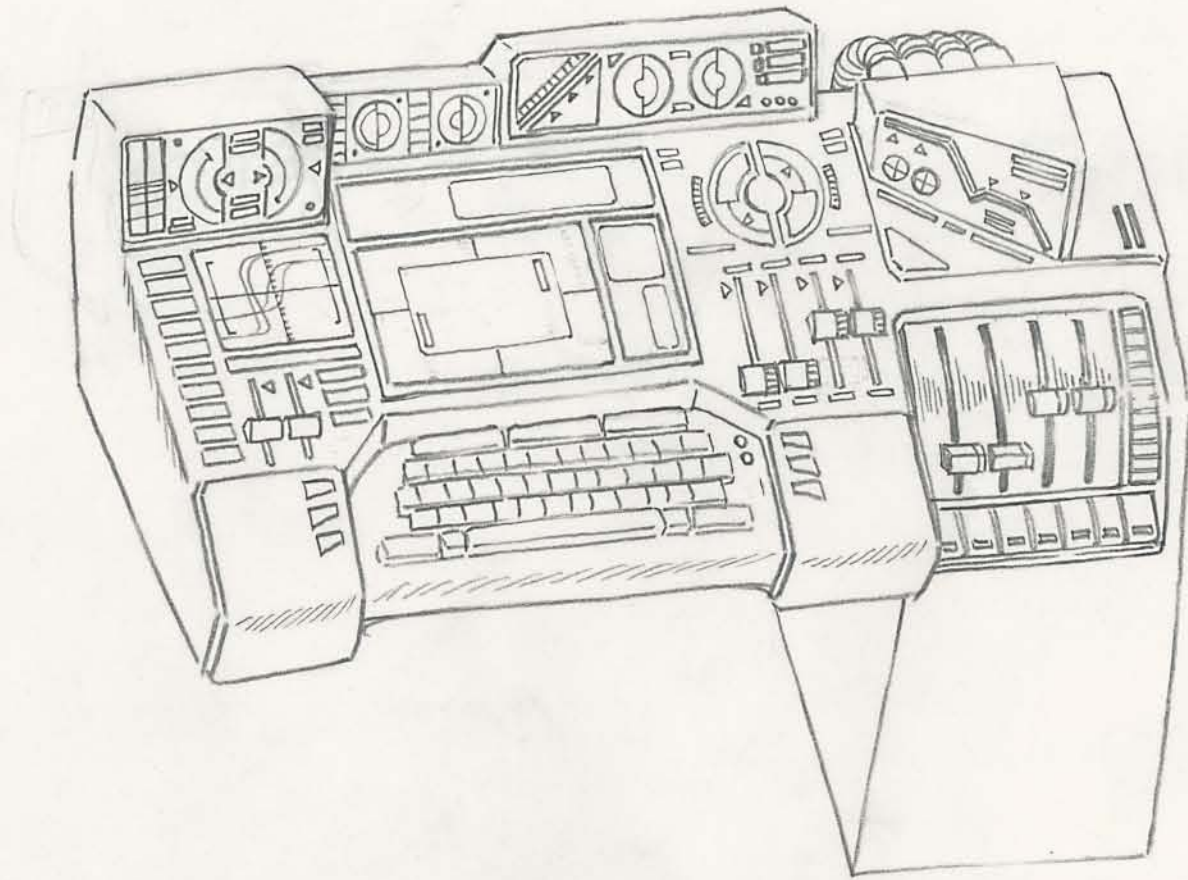

アトム決定稿

火星探険 <クライス号 コクピット②>

火星探険

< クライス号 コクピット

タバスコのコンソール >

アトム決定稿

火星探険 <クライス号コックピット スクリーン C-102>

アトム決定稿