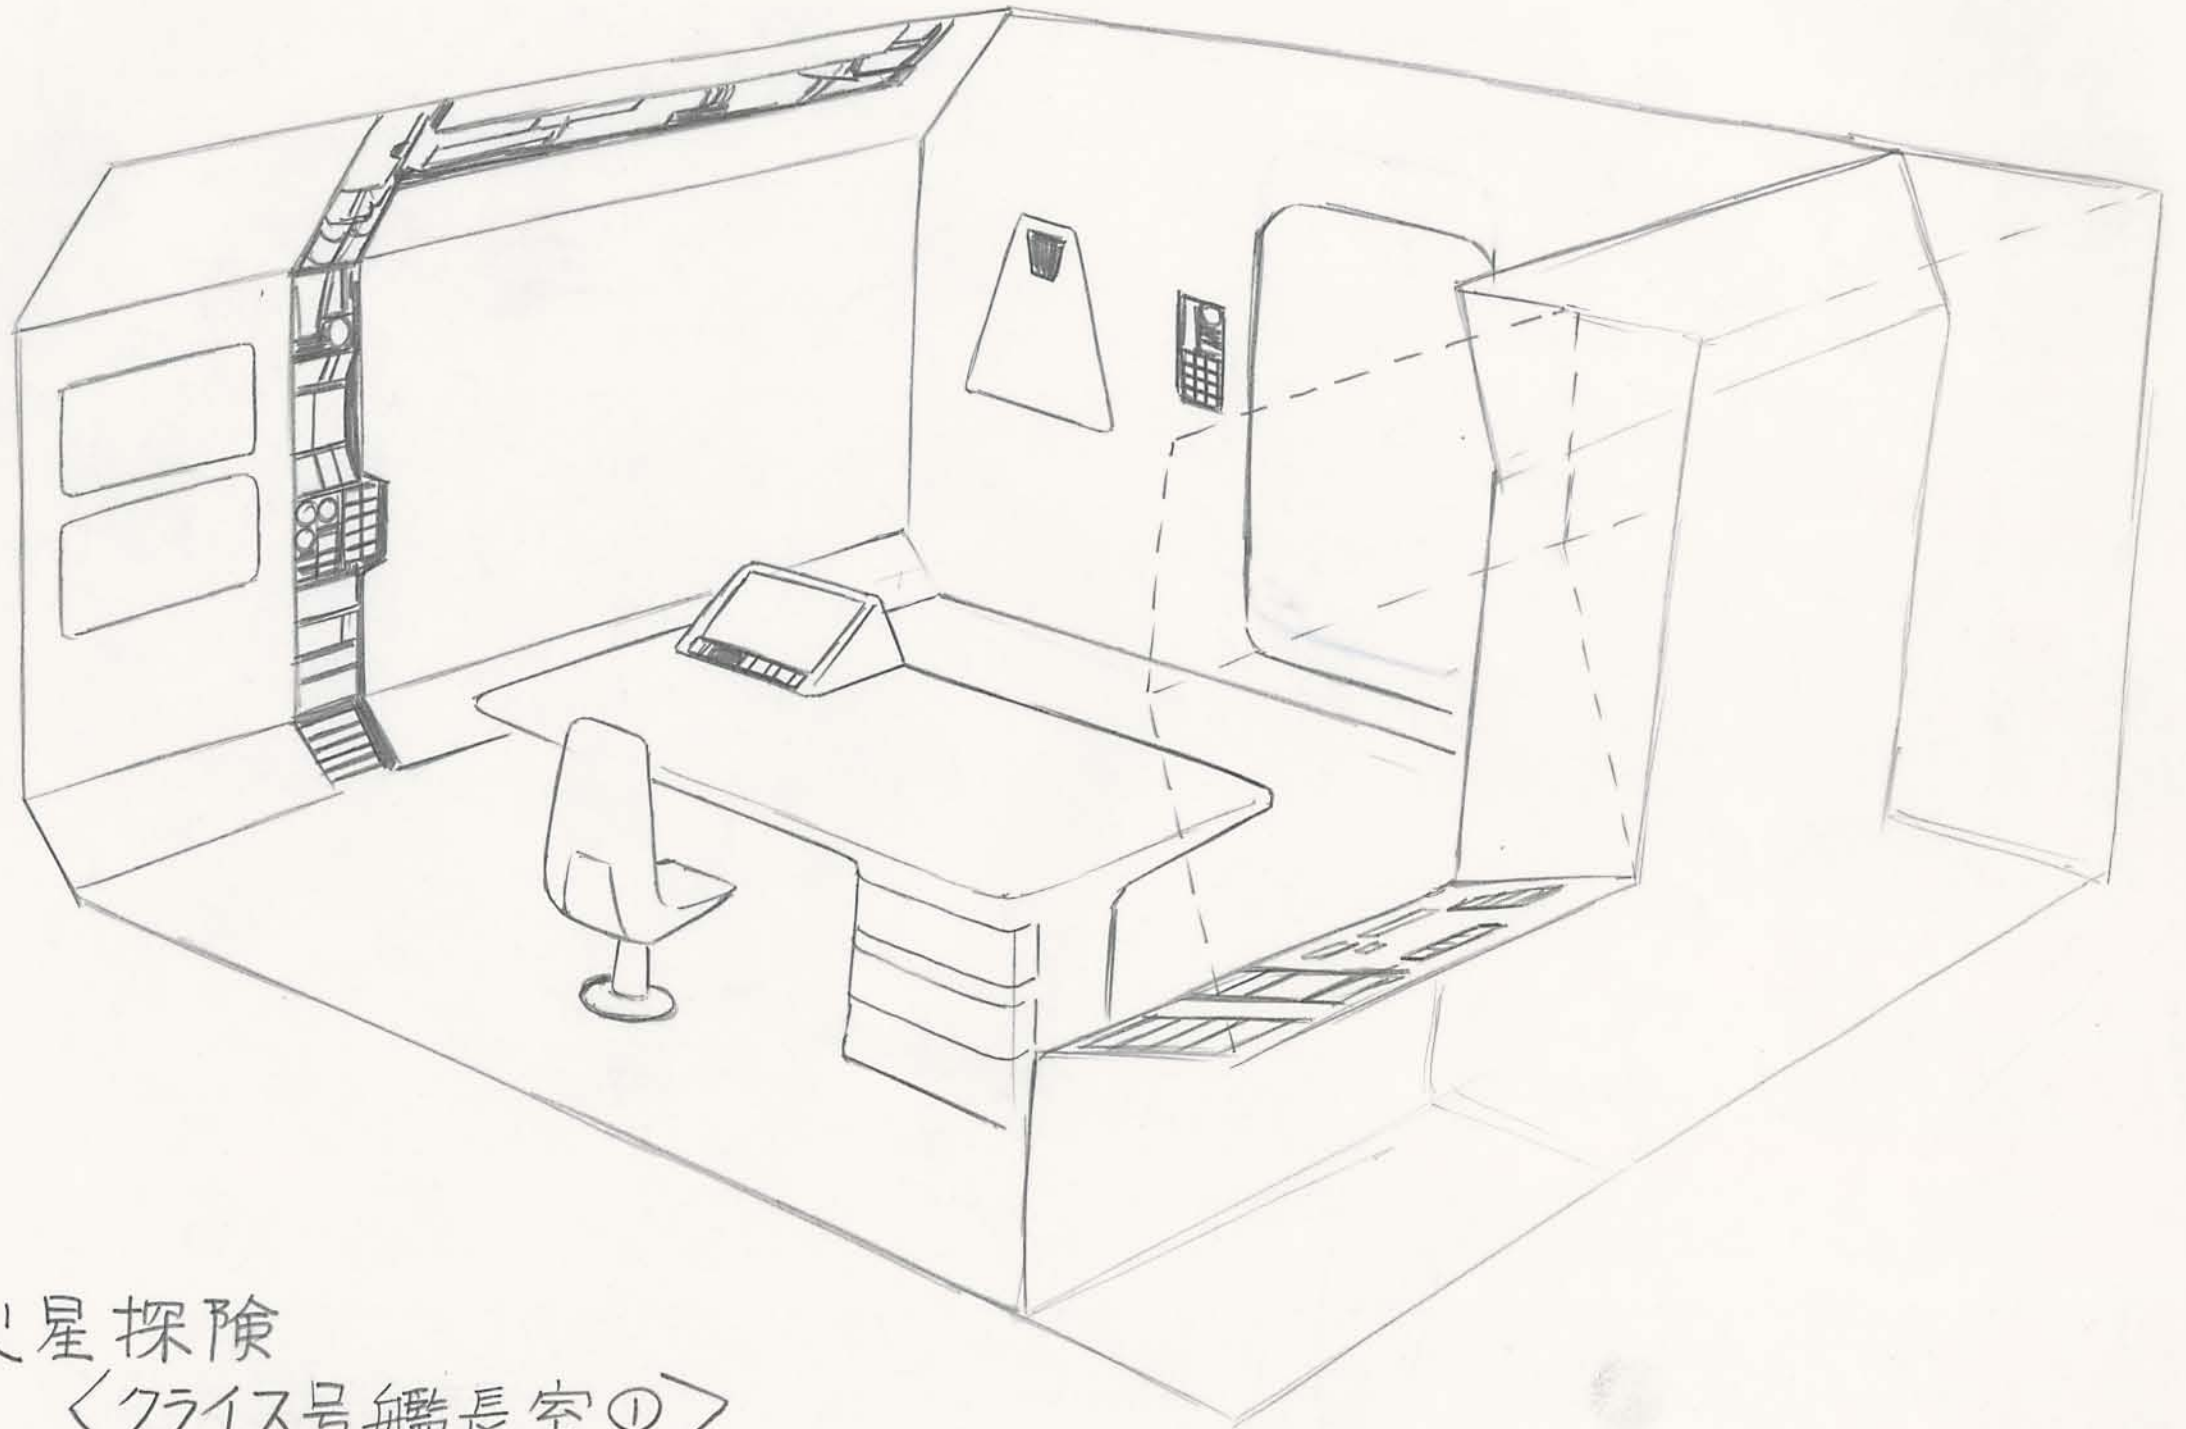

火星探険
〈クライス号艦長室①〉

アトム決定稿