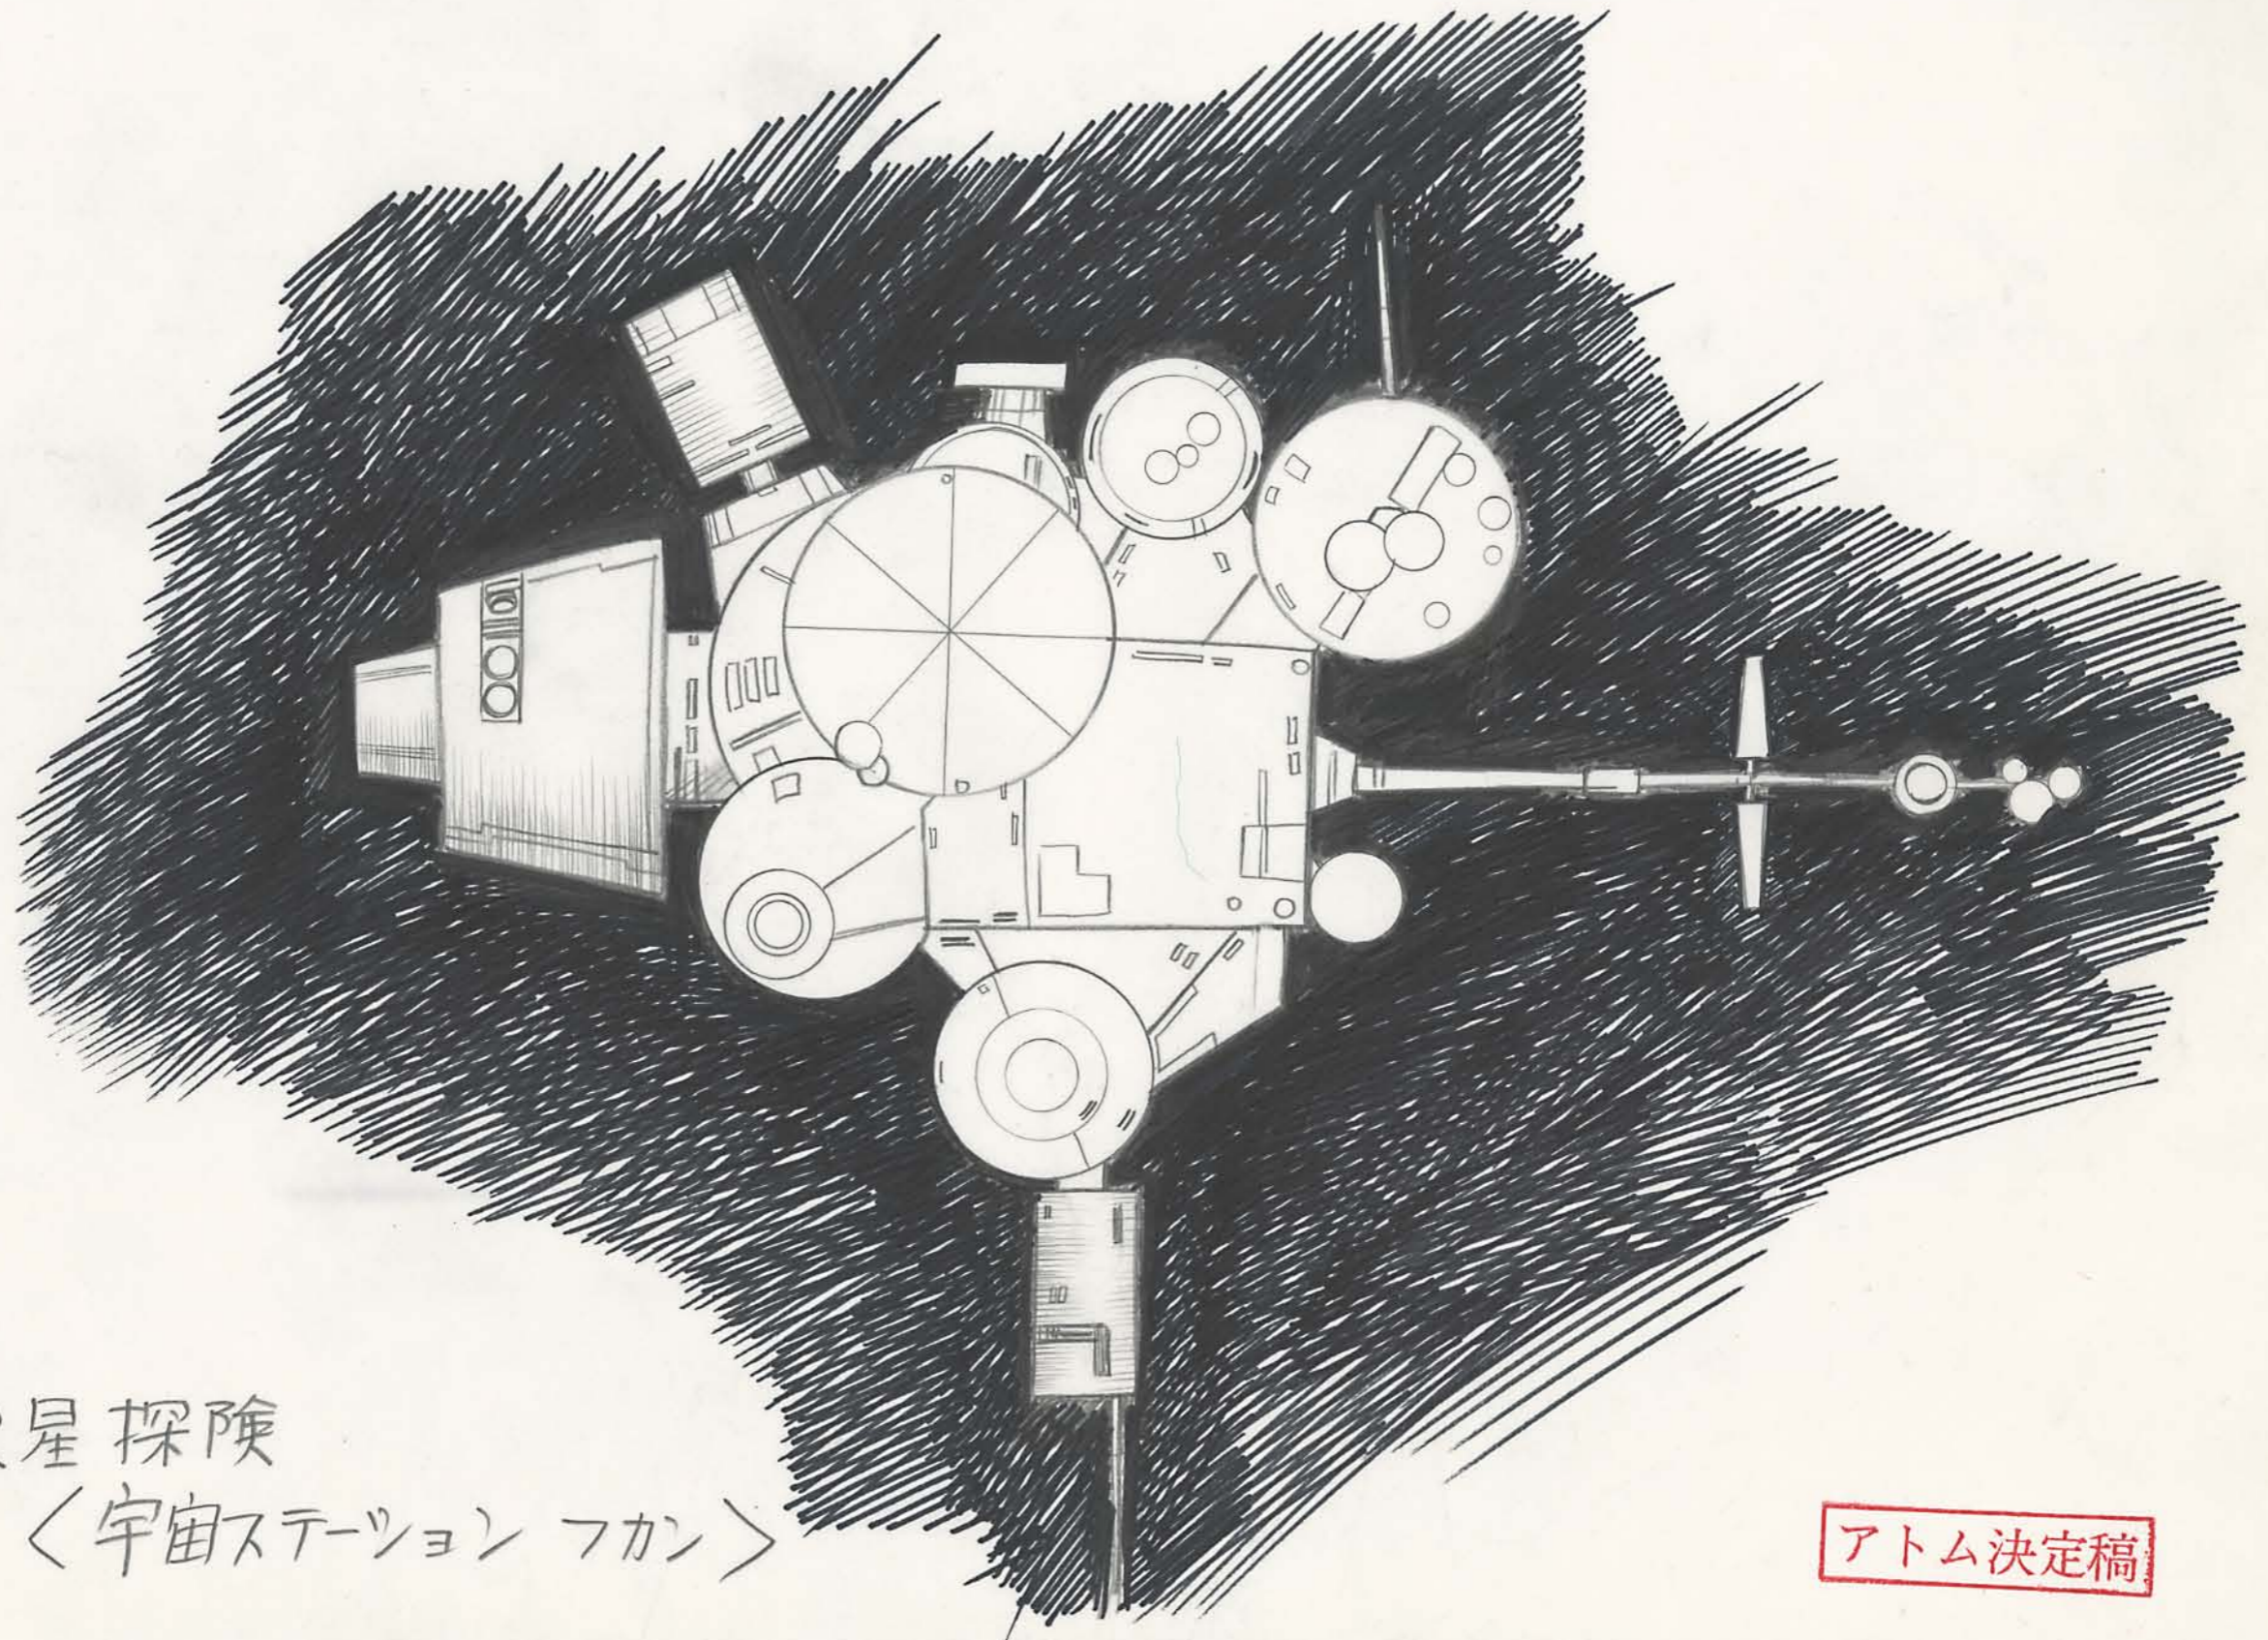

火星探険
〈宇宙ステーションフカン〉

アトム決定稿