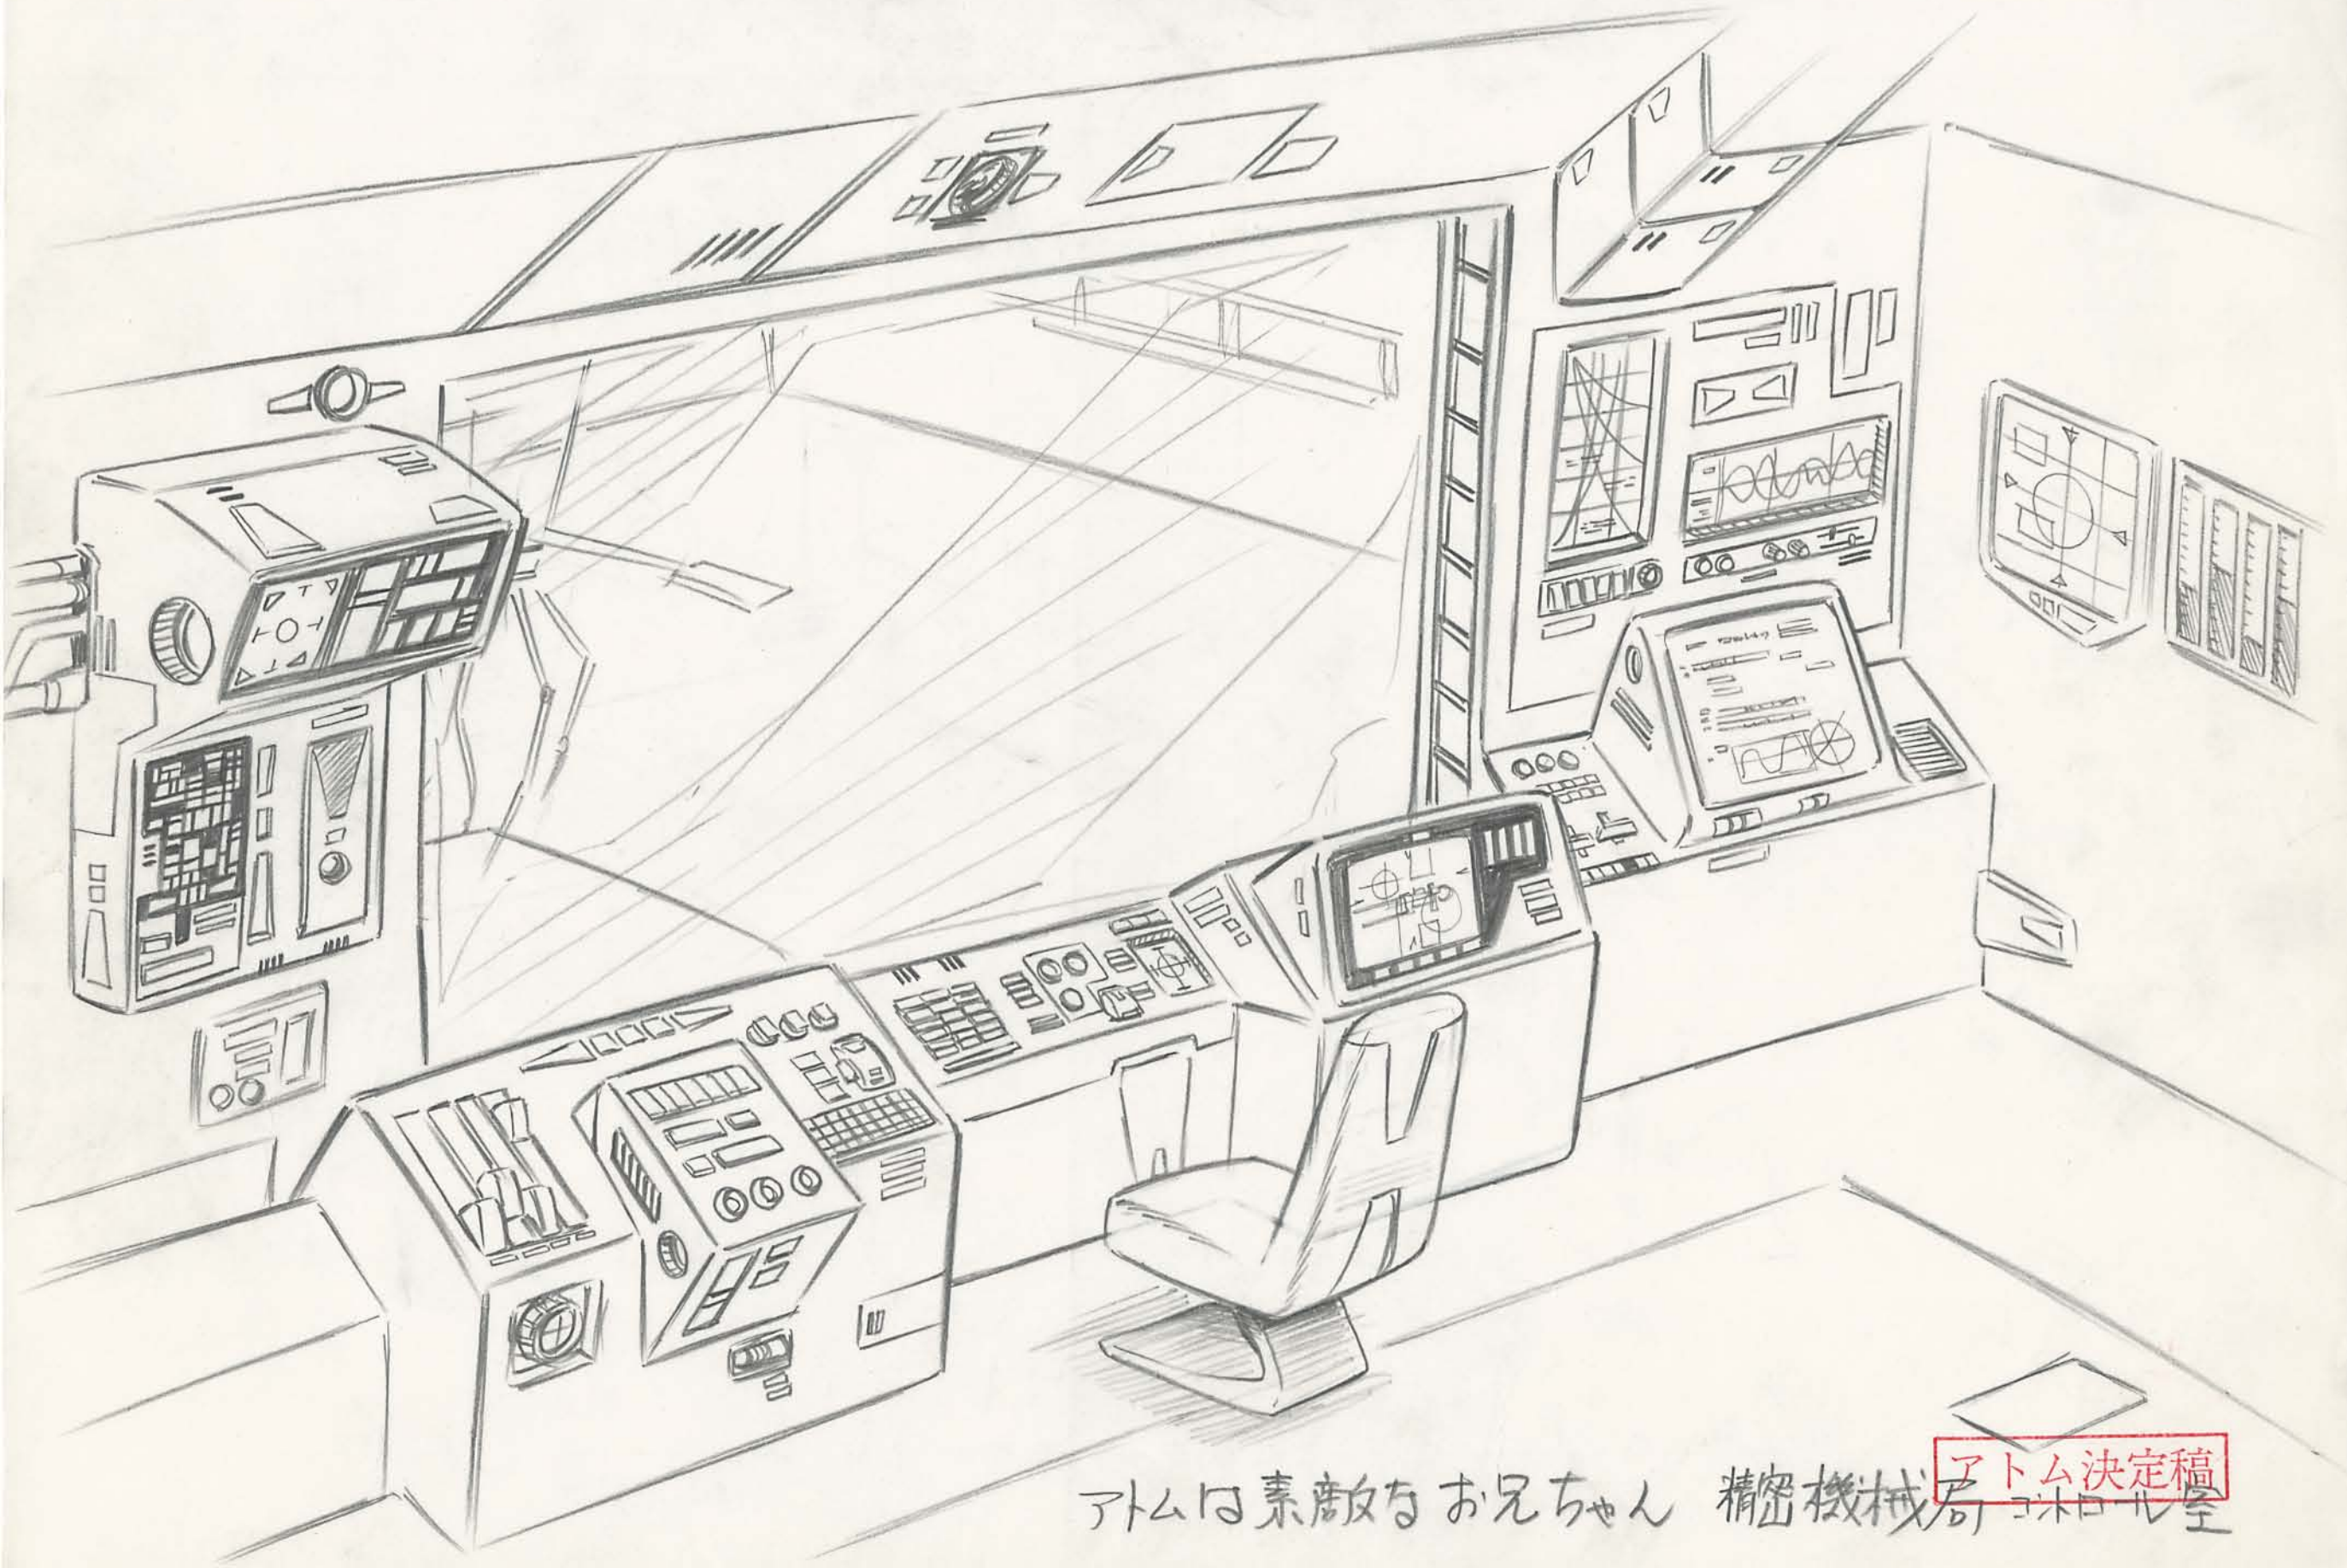

アトムは素敵なお兄ちゃん 精密機械局 コントロール室

アトム決定稿