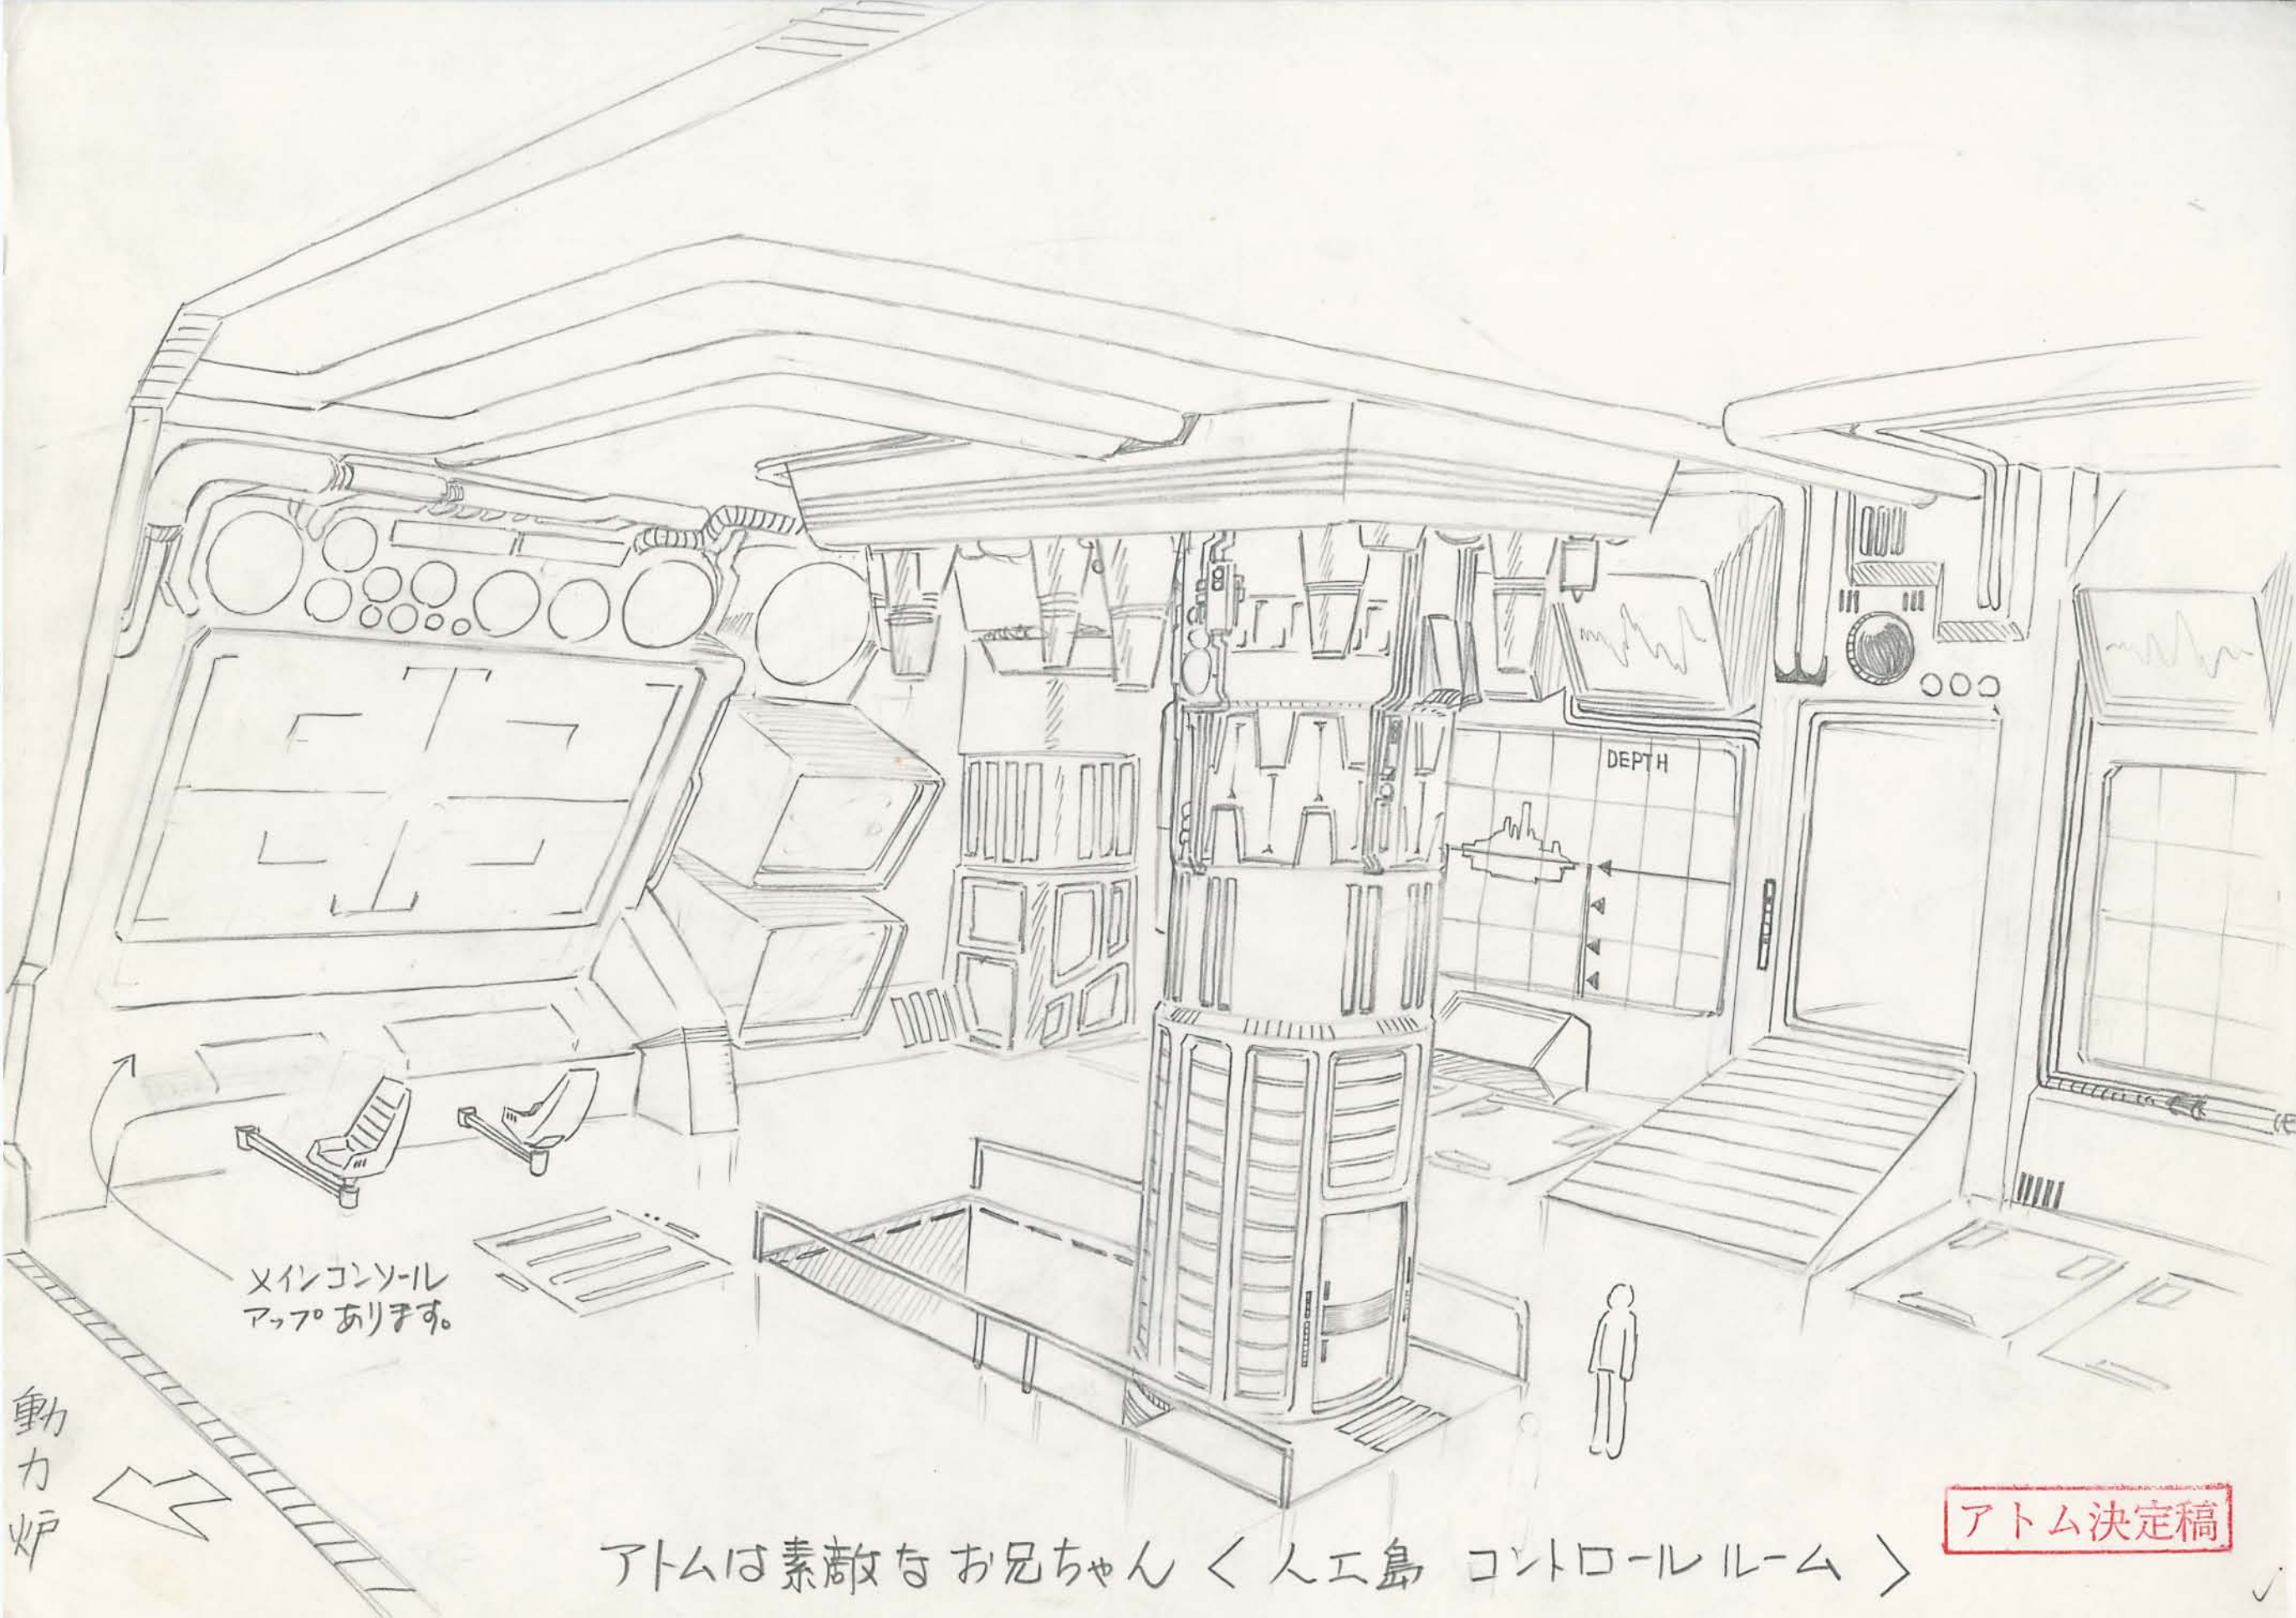

アトム決定稿

※水位が下ると波の映像を投影します。

アトムは素敵なお兄ちゃん

人工島

アトム決定稿

メインコンソール  
マップあります。

動力炉

アトムは素敵なお兄ちゃん < 人工島 コントロールルーム >