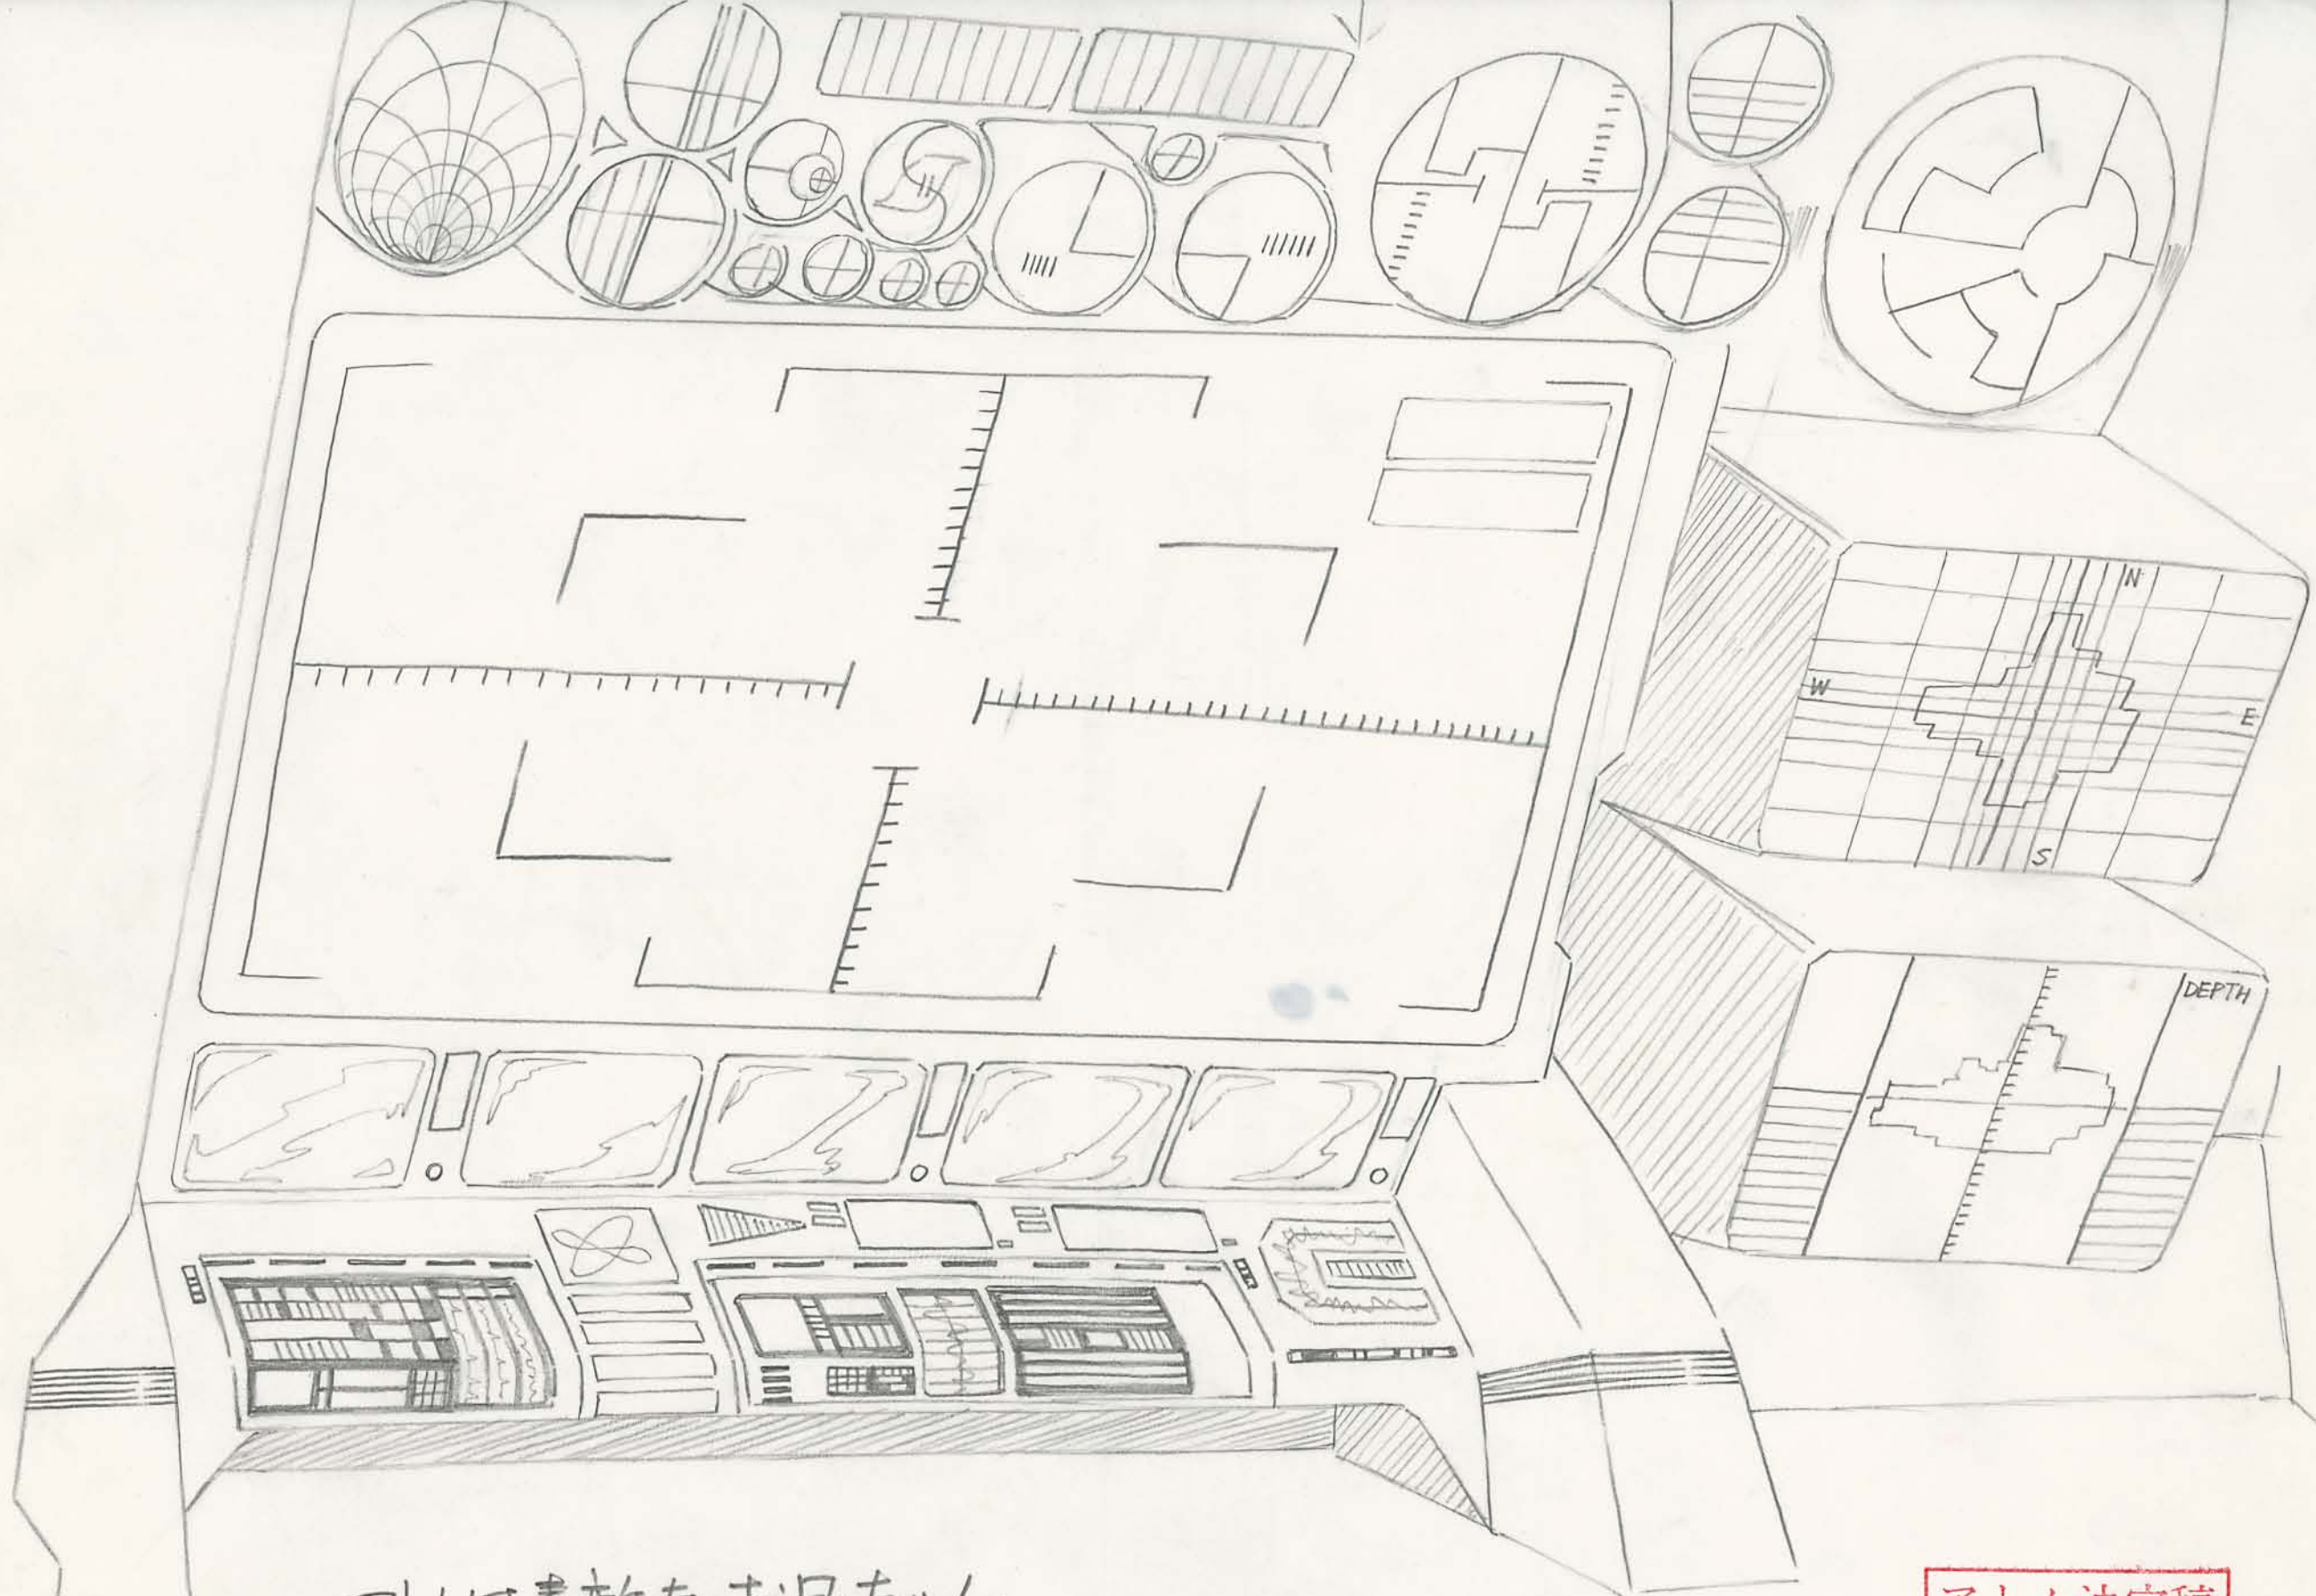

アトムは素敵なお兄ちゃん

<人工島 コントロールルーム メインコンソール>

アトム決定稿