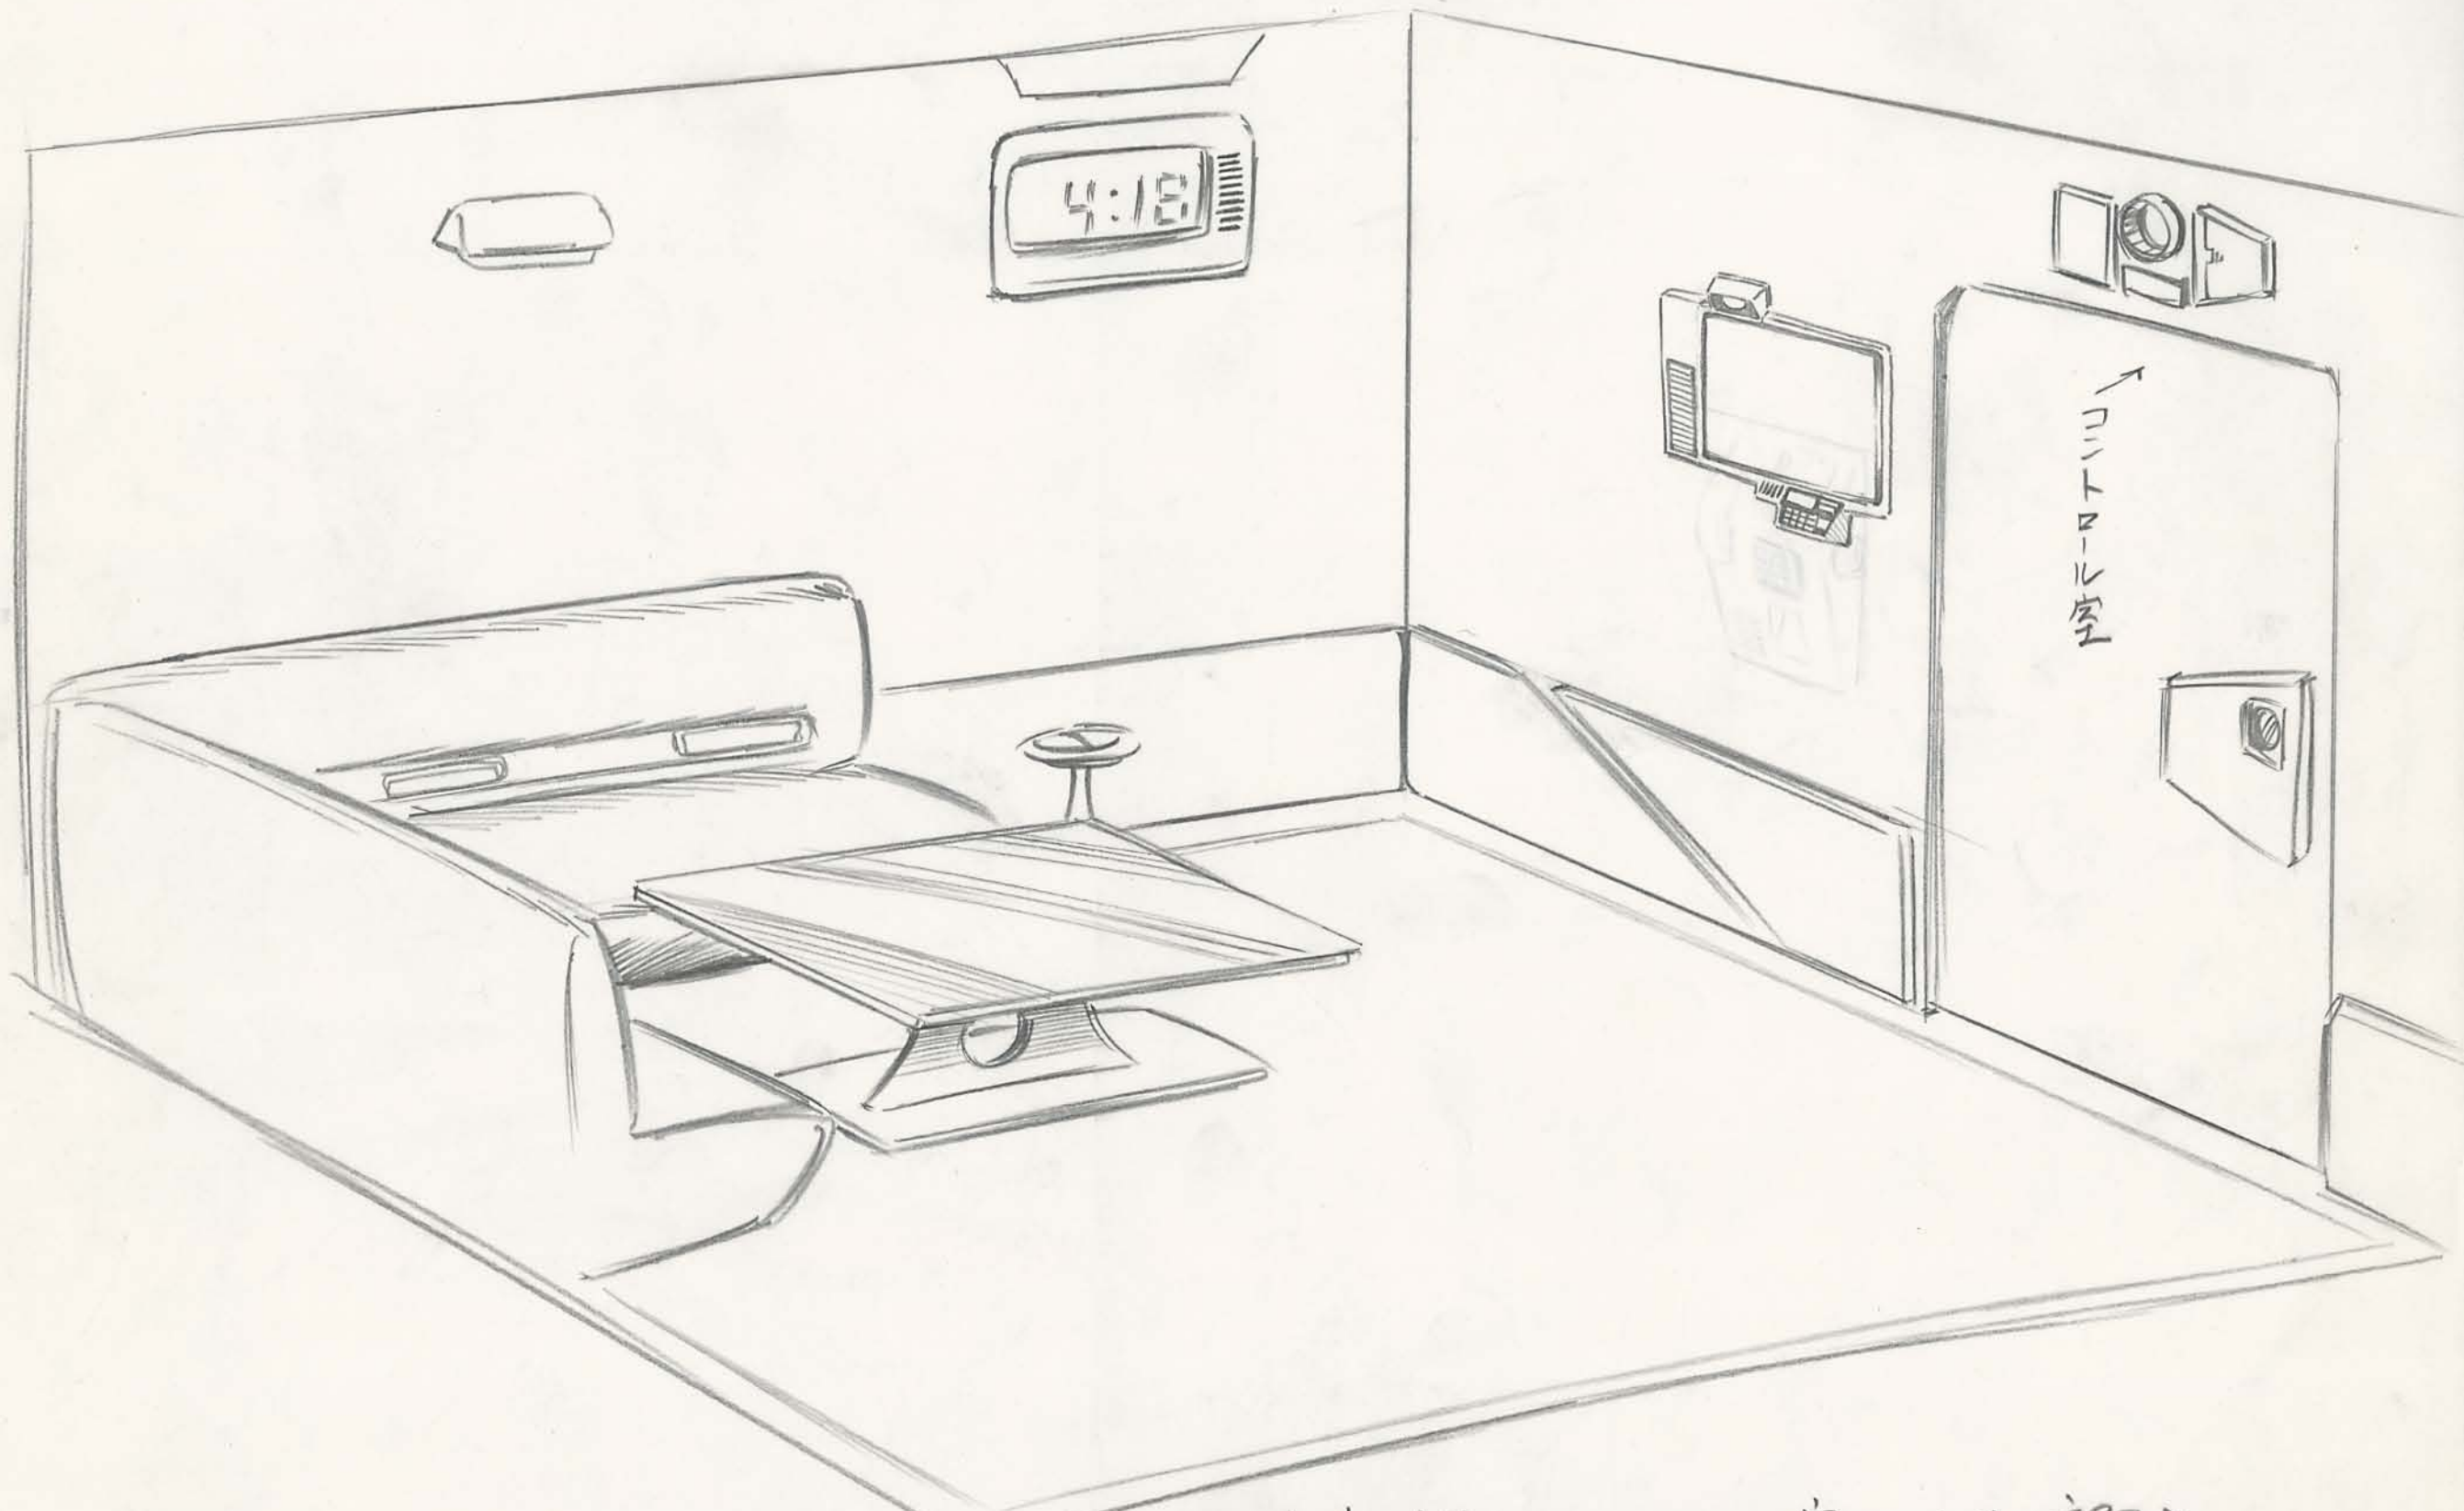

アトム決定稿

アトムは素敵のお兄ちゃん  
精密機械局 警備室②

アトム決定稿

ウランの構造

アトムは素敵なお兄ちゃん〈紅白歌台戦会場〉

アトム決定稿

使用中  
ライト

アトムは素敵なお兄ちゃん <精密機械局の一室のドア> アトム決定稿