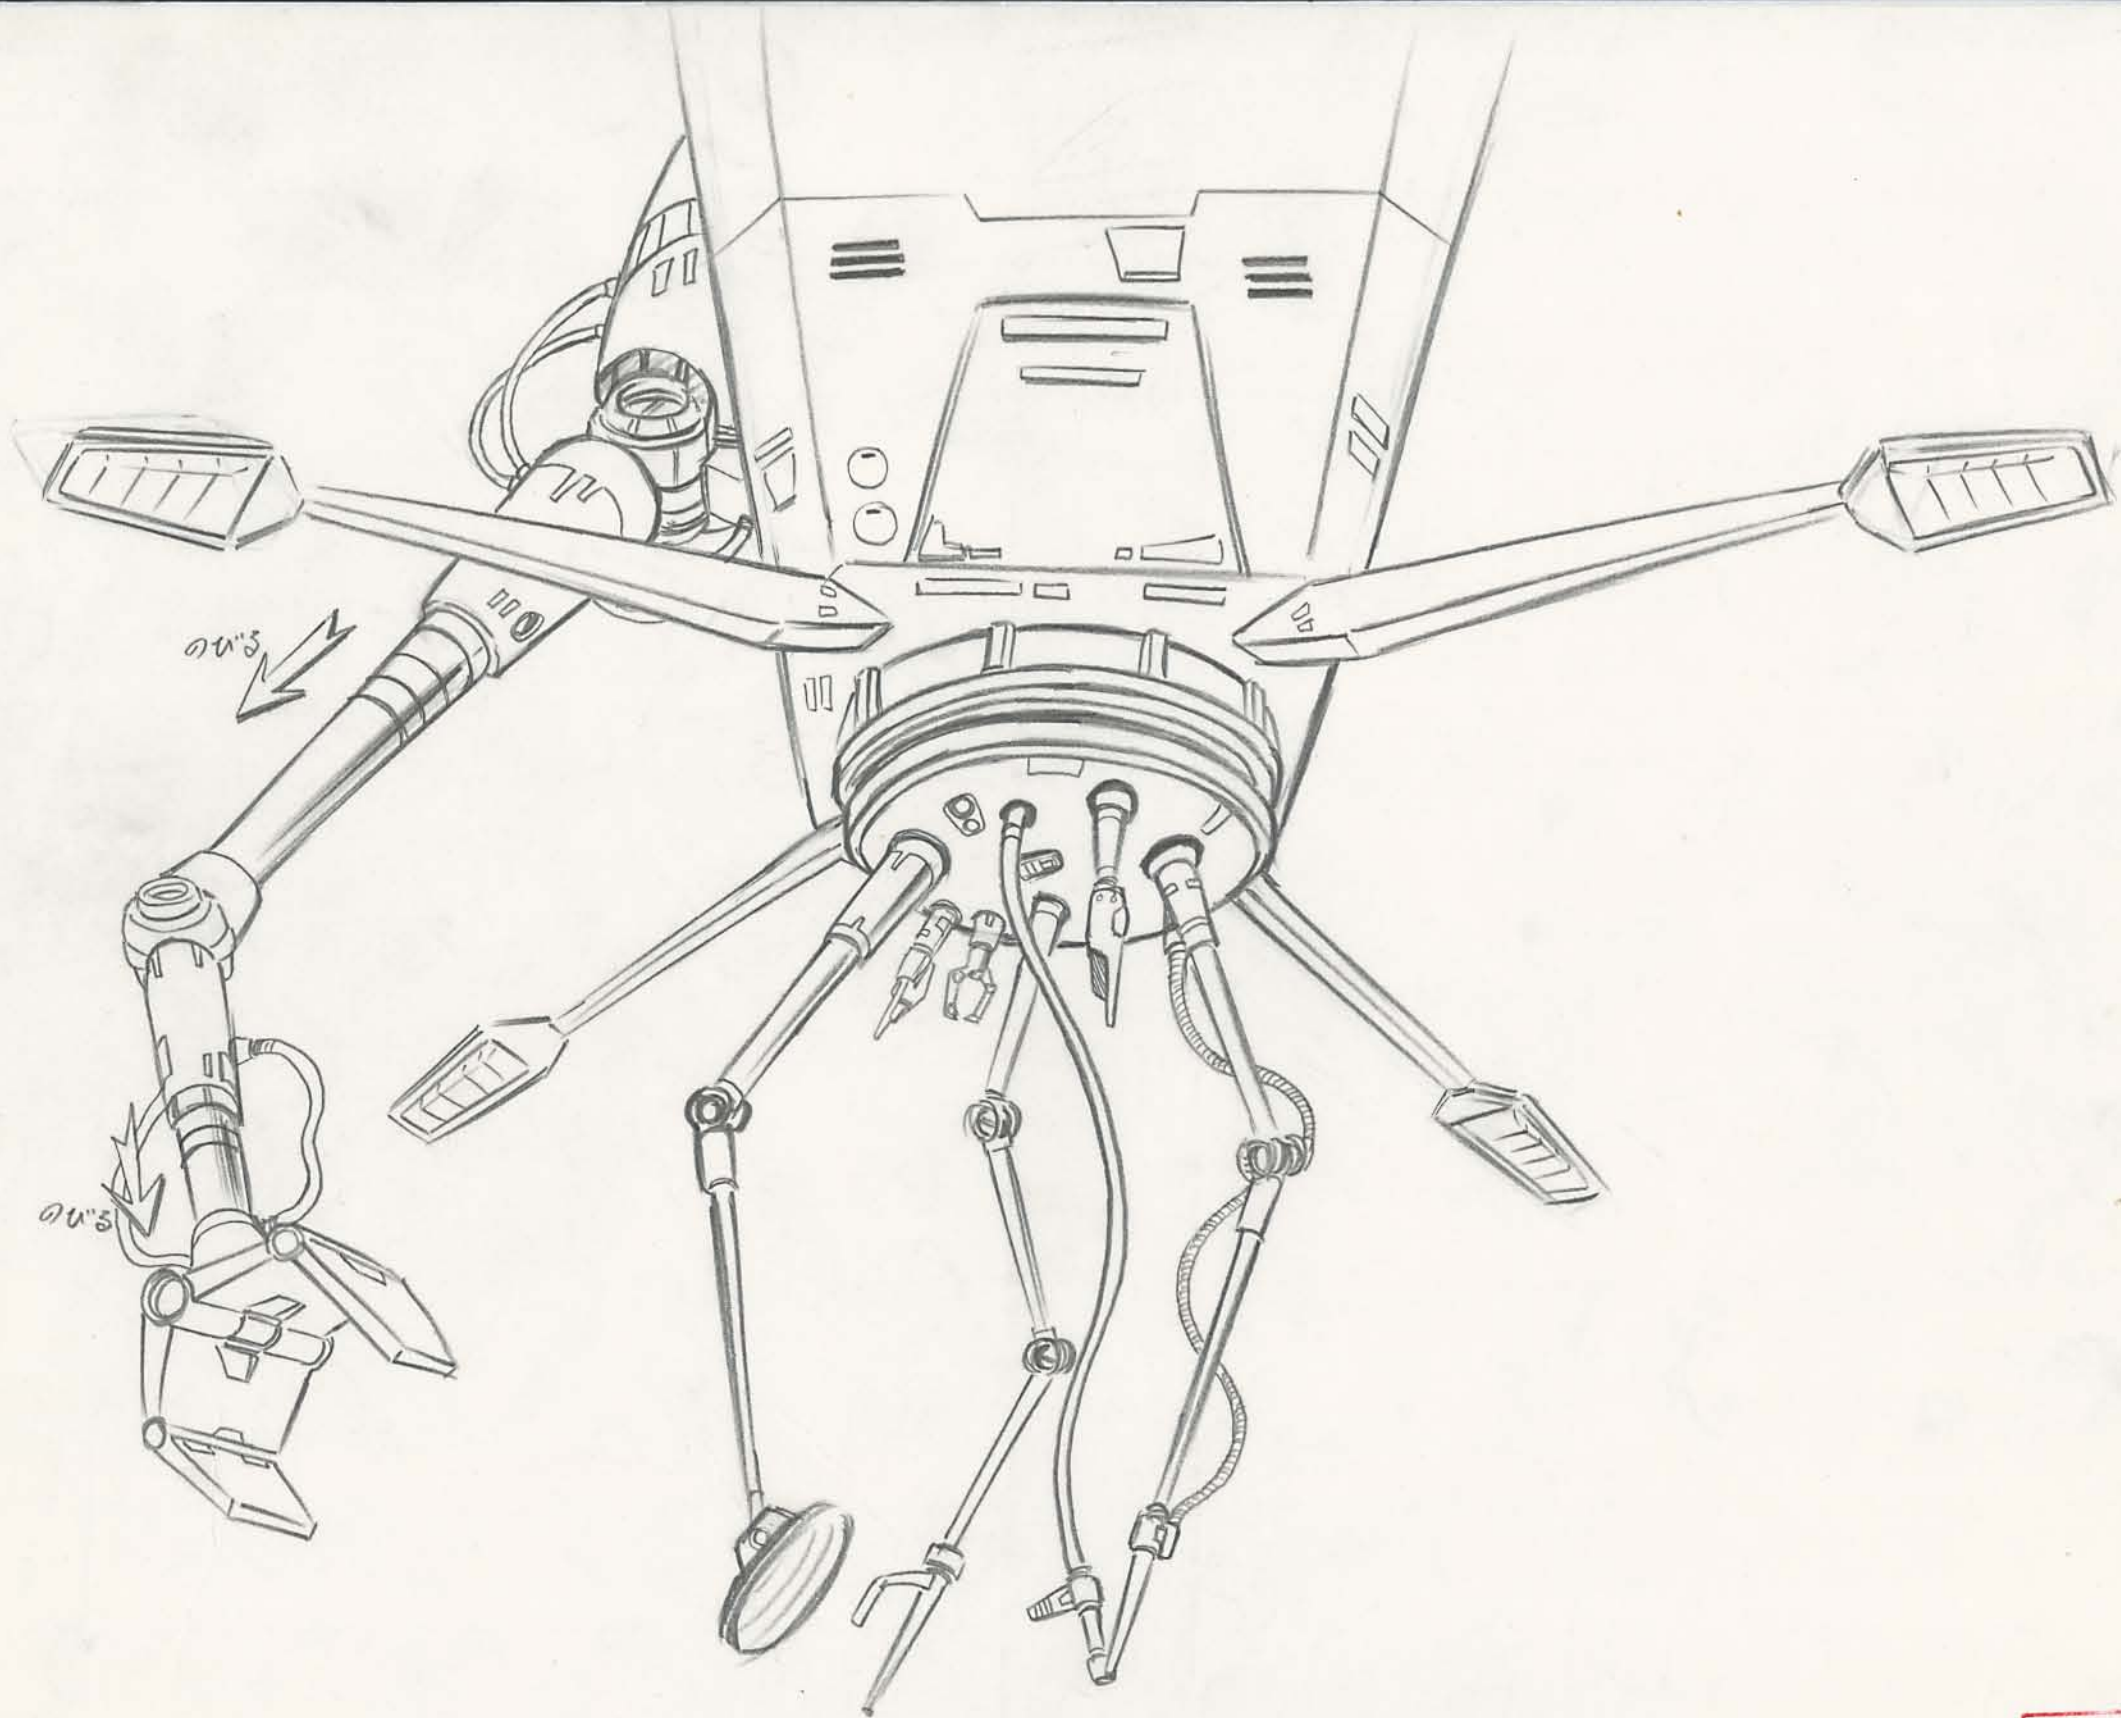

アトム決定稿

アトムは素敵なお兄ちゃん（ウラ2の作られる部屋 中央のXカ）