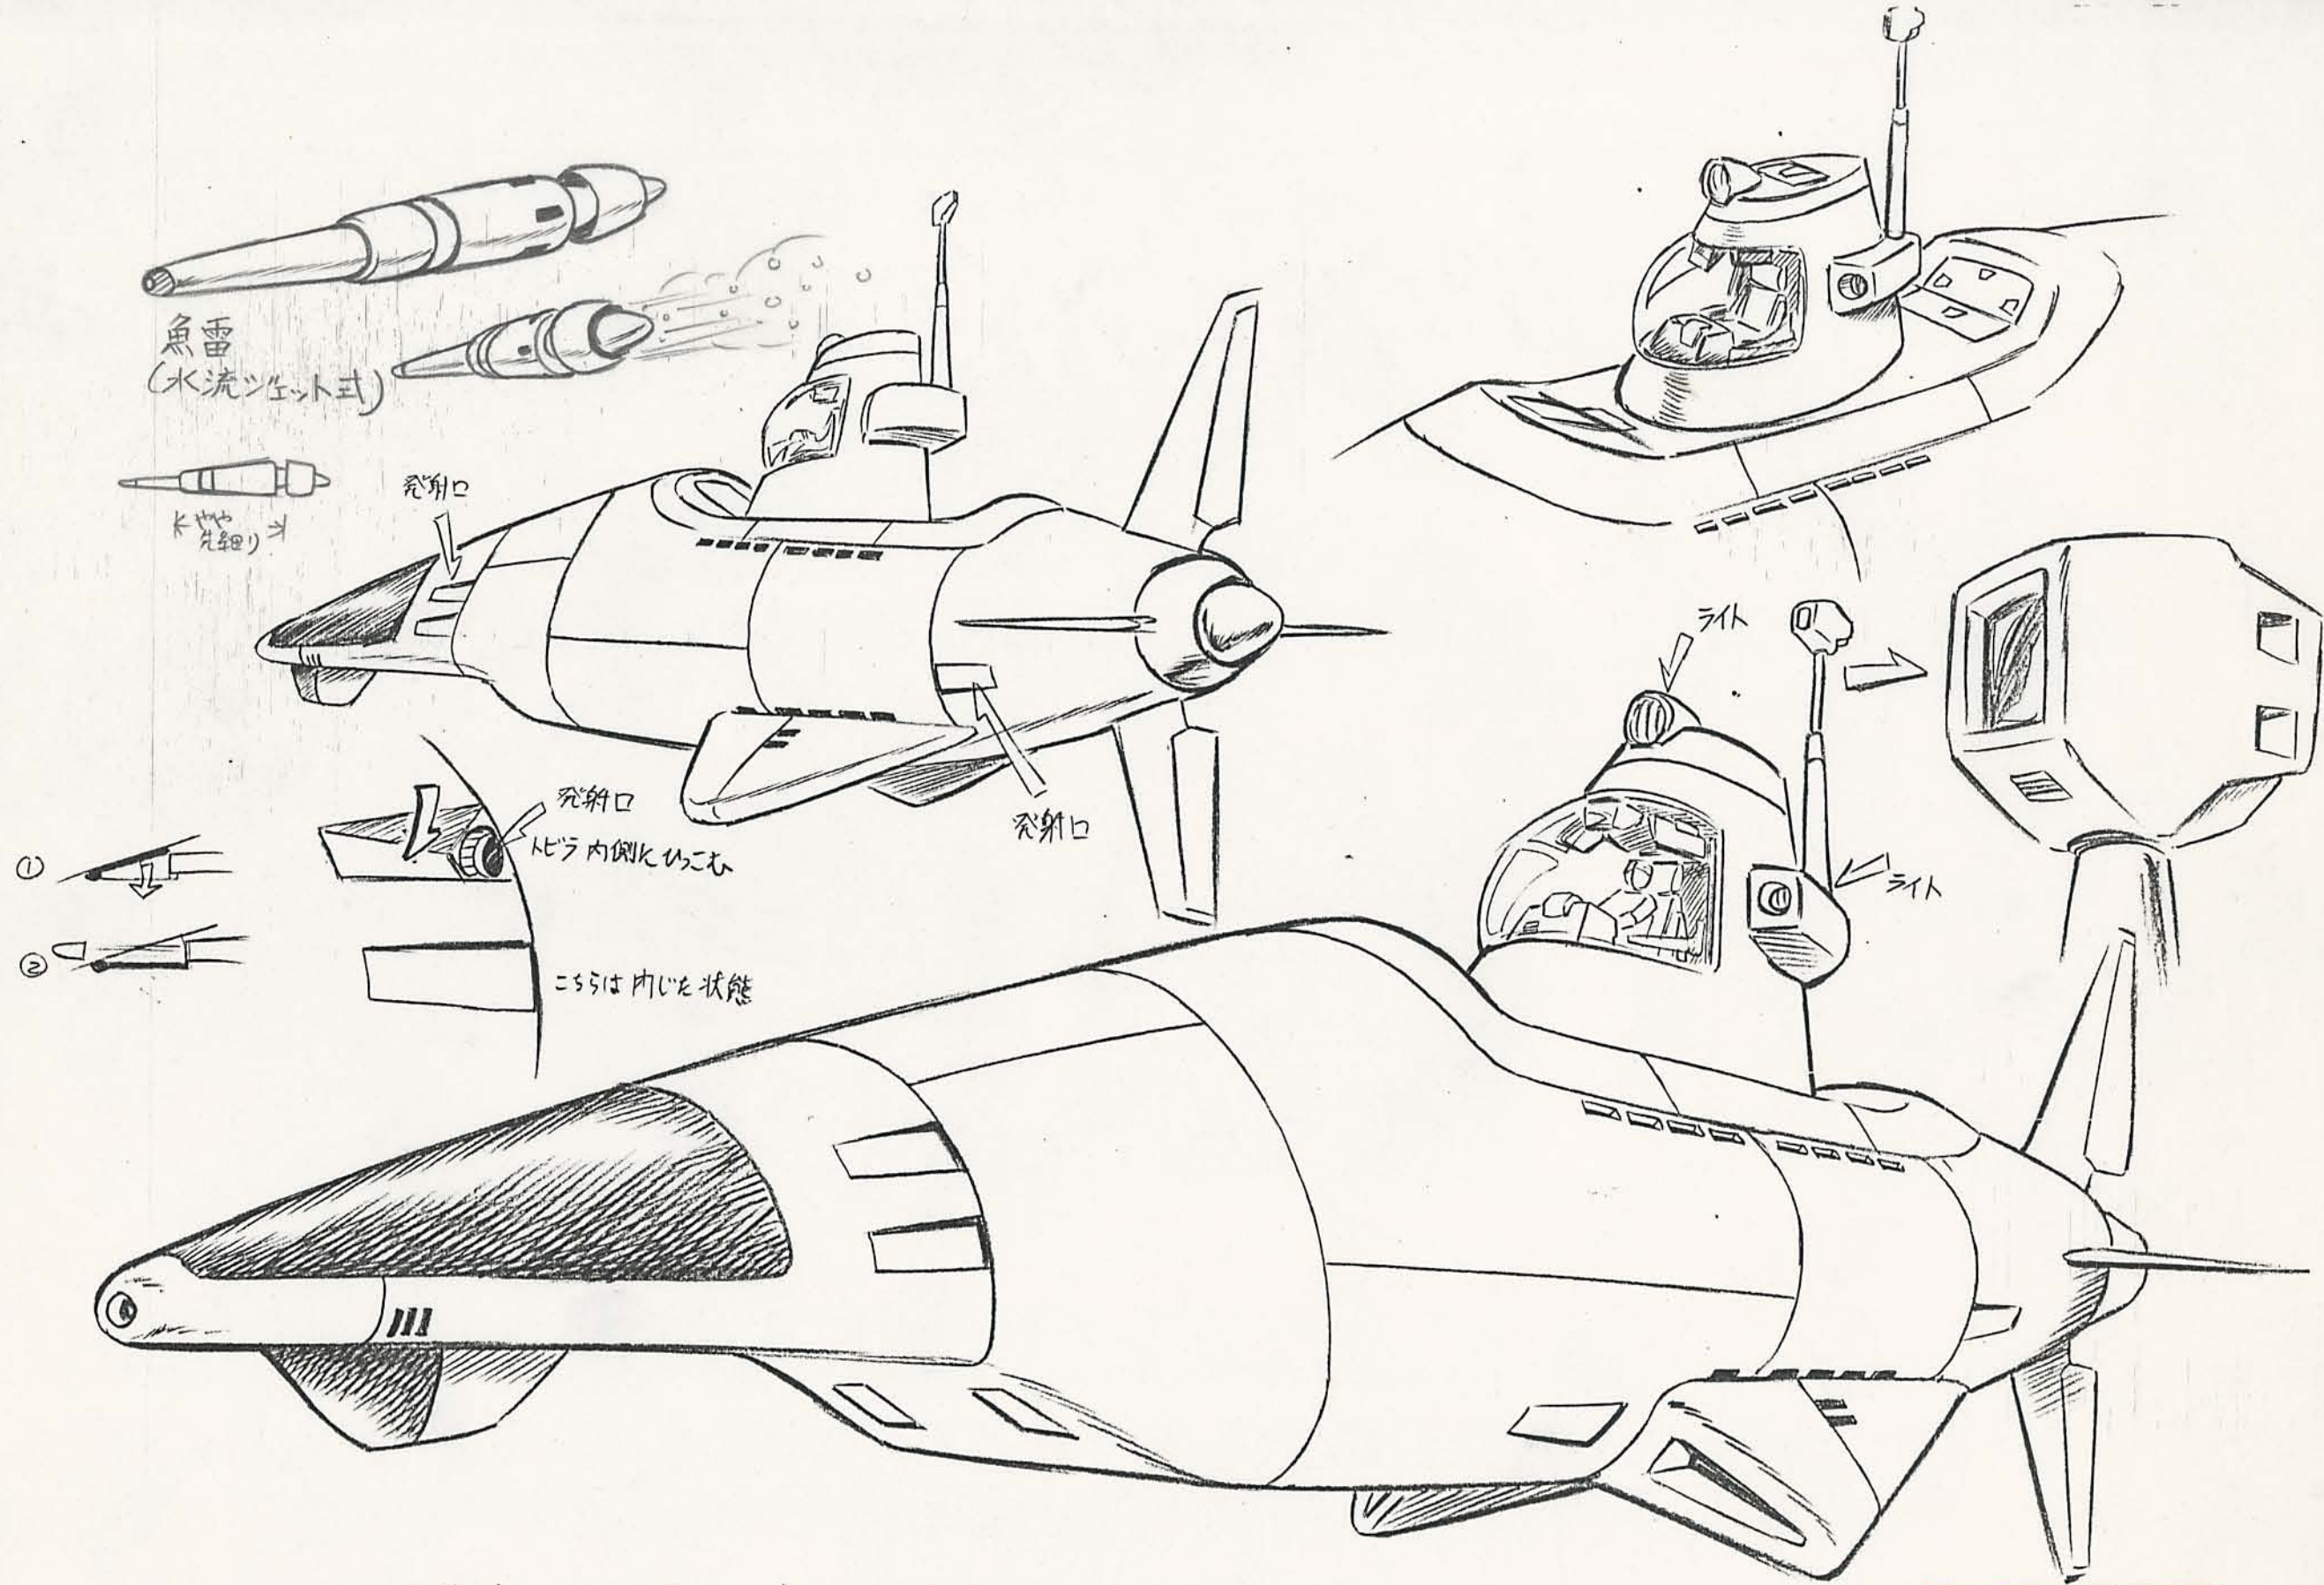

。アトムの子レーサー服姿

アトム決定稿

ロボオとロボエト <潜水艇>

アトム決定稿

ロビオとロビエット

< チボルト >

耳の大きさは左の顔で
おねがいします。

レース 中はゴーグルをつけて
おねがいします。