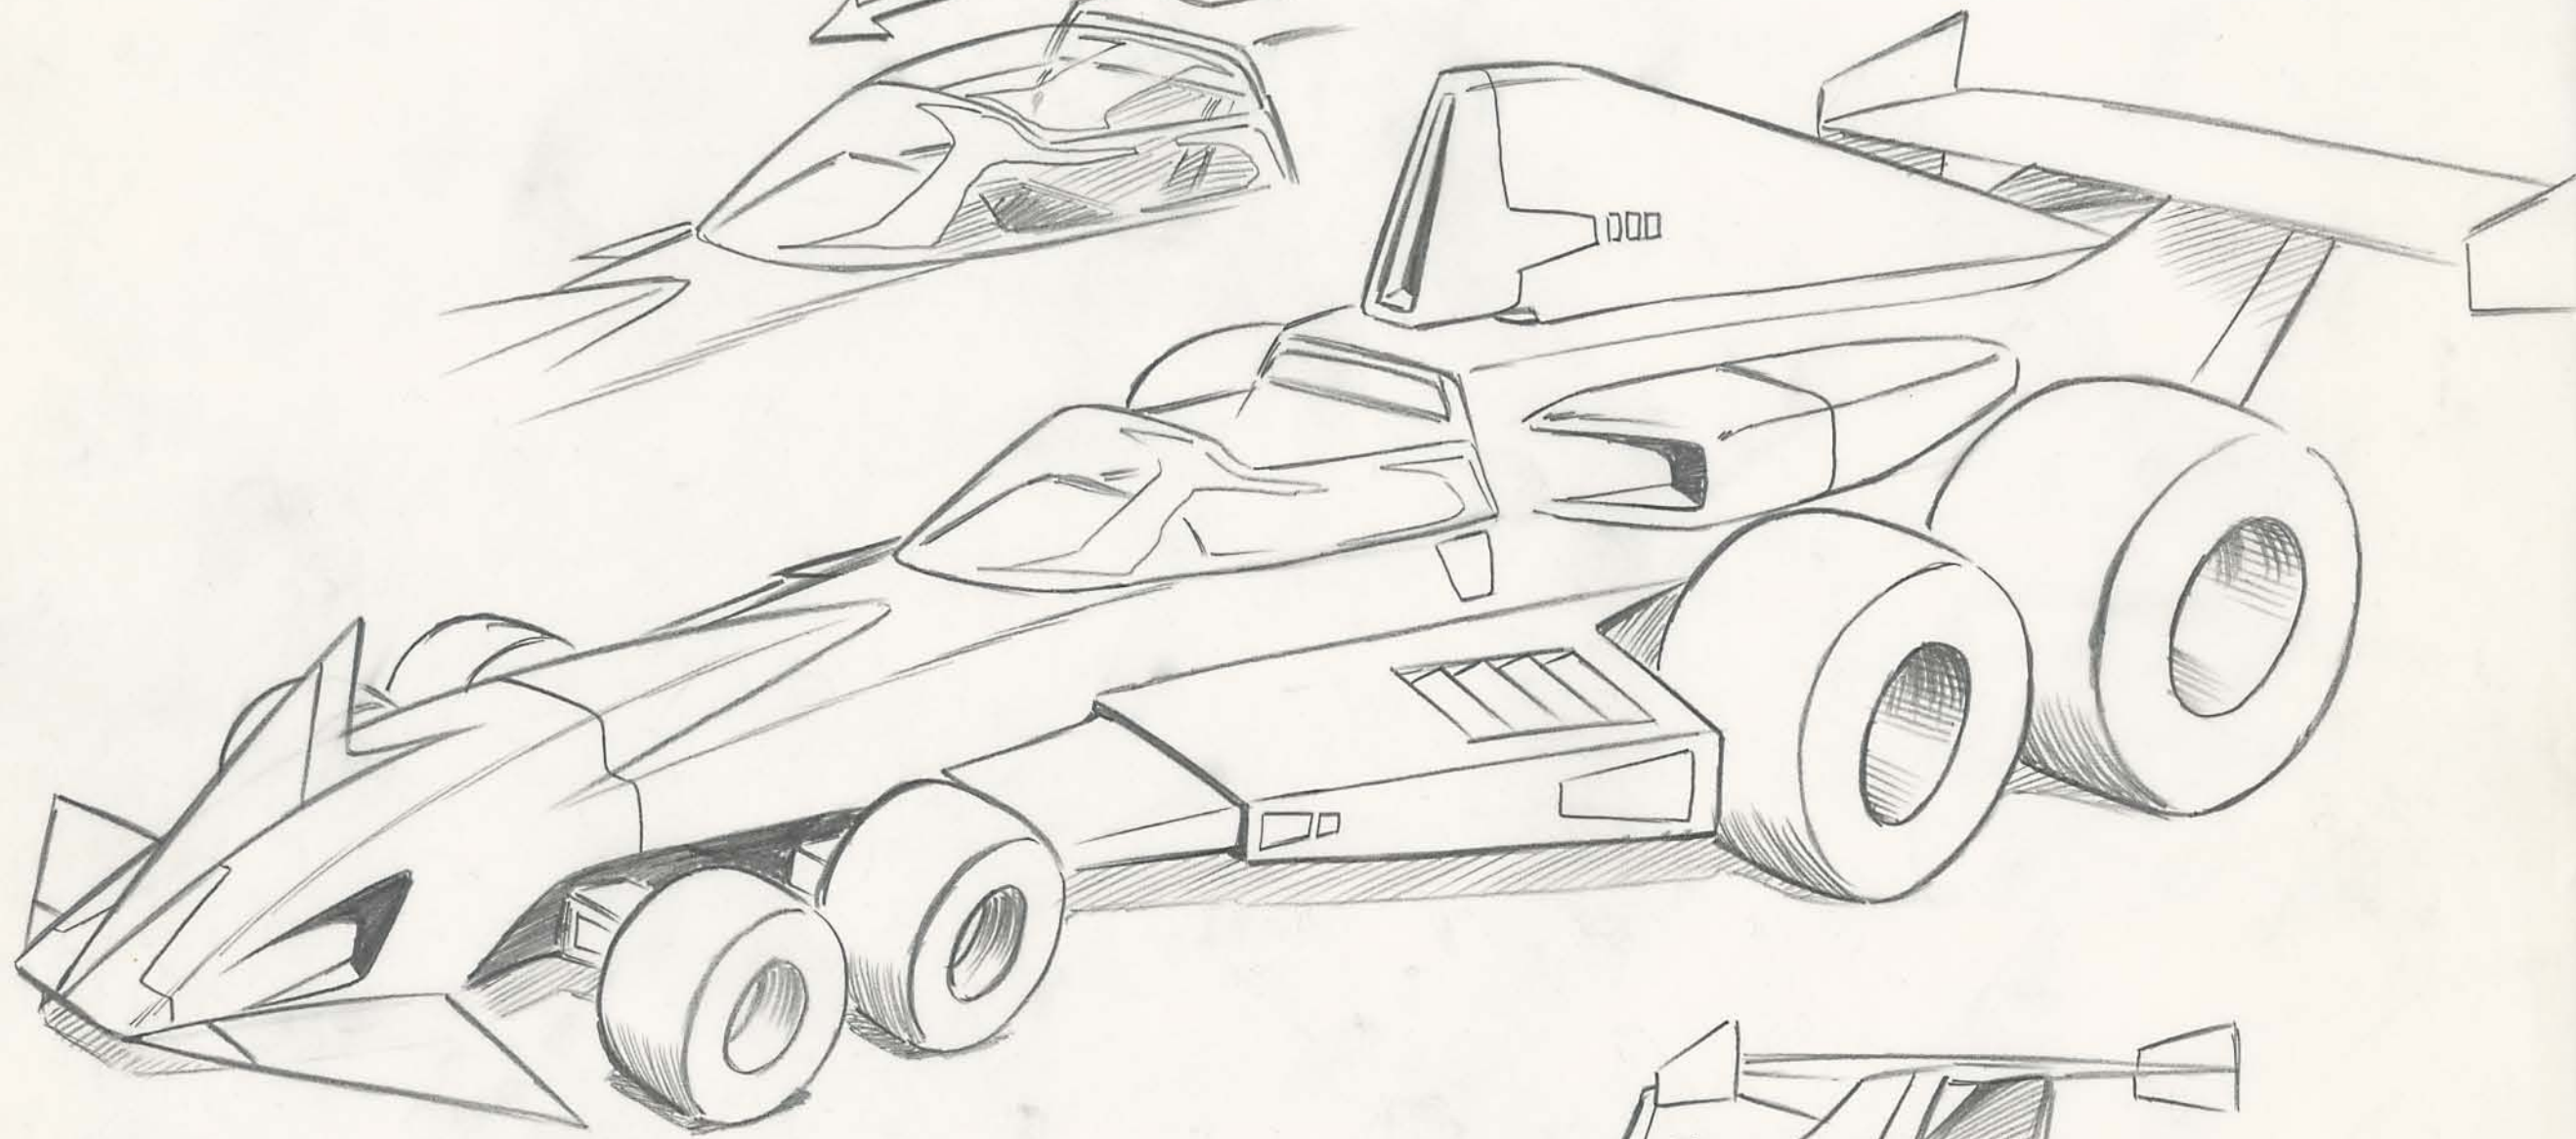

アトム決定稿

水にまぐる時
キャノピーを折り出す

ロボオとロボエット
〈チボルトのマツンの〉

アトム決定稿

+

海水時、キャビ-セ出す

ロボオとロボエット

<シルバーアロー号①>