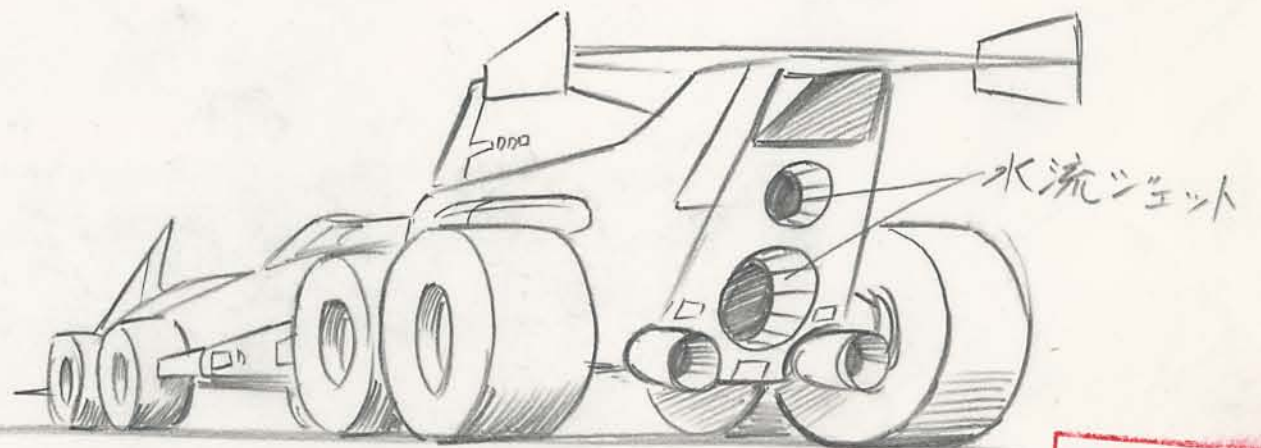

アトム決定稿

水にまぐる時
キャノピーを折り出す

ロボオとロボエット
〈チボルトのマツンの〉

アトム決定稿

+

海水時、キャビ-セ出す

ロボオとロボエット

<シルバーアロー号①>