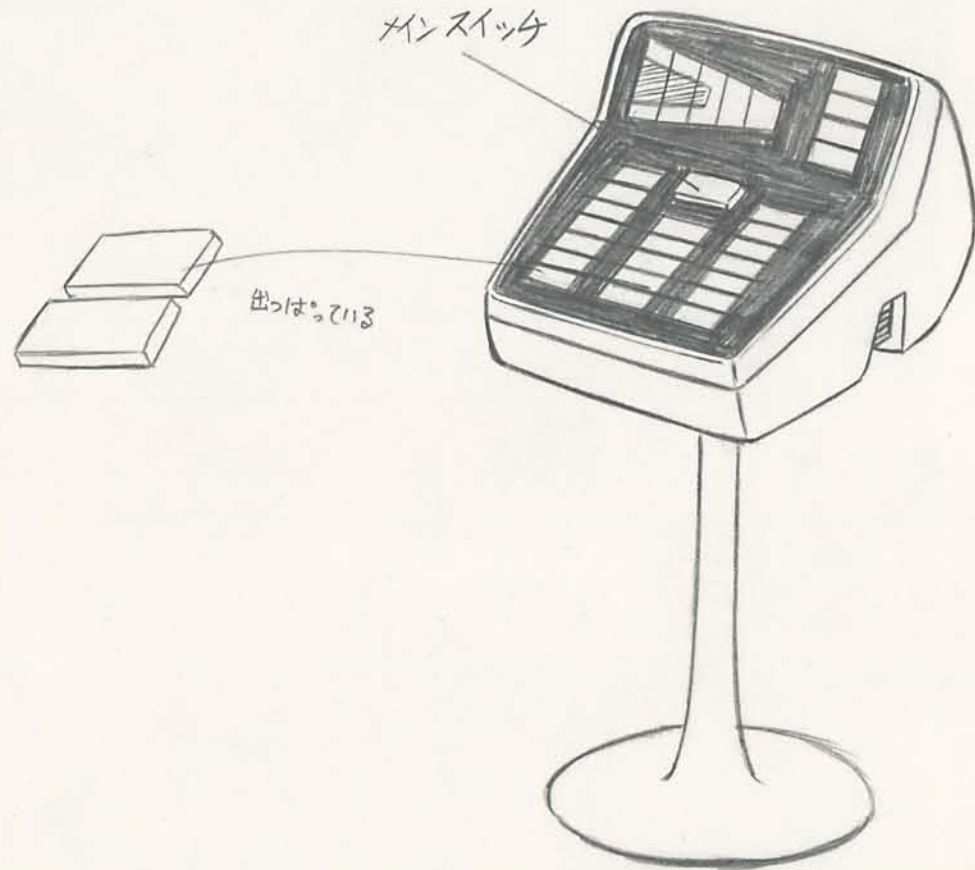

電光人間 <ライトとスイッチ>

アトム決定稿