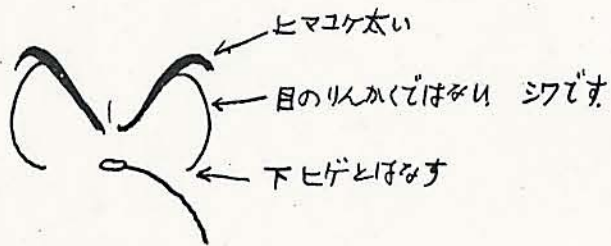

アトム決定稿

ヒゲオヤジ D

ヒゲオヤツ"コート姿と帽子

アトム決定稿

電光人間 < ヒゲオヤジ 「ハツママ」 >

アトム決定稿

アトム決定稿

ヒゲオヤジ J

13

アトム決定稿

ヒゲオヤジ |

アトム決定稿

ヒゲオヤジ G

アトム決定稿

ヒゲオヤジ H

アトム決定稿

ヒゲオヤジ E

円形すし  
下まぶとらせる

横顔のヒゲの位置

ヒマコケ太い  
目のりかては多い シブです  
下ヒゲとぼらす

ぶたんの目 (またほロング)

あまり大きくない  
長い (タテ長に細い)  
上が白い

目の間隔ひろげなす

どちらかを見ているとき  
クローズアップのときは  
二重目にして下さい