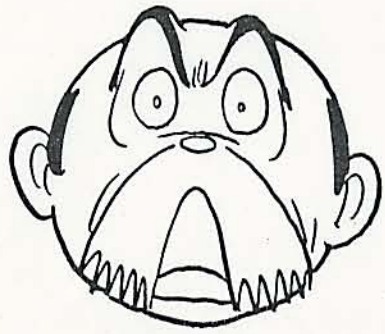

アトム決定稿

ヒゲオヤジ H