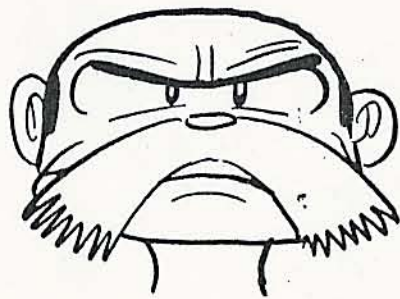

アトム決定稿

ヒゲオヤジ D

ヒゲオヤツ"コート姿と帽子

アトム決定稿

電光人間 < ヒゲオヤジ 「ハツママ」 >

アトム決定稿

アトム決定稿

ヒゲオヤジ J

13

アトム決定稿

ヒゲオヤジ |

アトム決定稿

ヒゲオヤジ G

アトム決定稿

ヒゲオヤジ H

アトム決定稿

ヒゲオヤジ E

円形すし  
下まぶとらせる

横顔のヒゲの位置

ヒマコケ太い  
目のりかては多い シブです  
下ヒゲとぼらす

ぶたんの目 (またほロング)

あまり大きくない  
長い (タテ長に細い)  
上が白い

目の間隔ひろげなす

どちらかを見ているとき  
クローズアップのときは  
二重目にして下さい