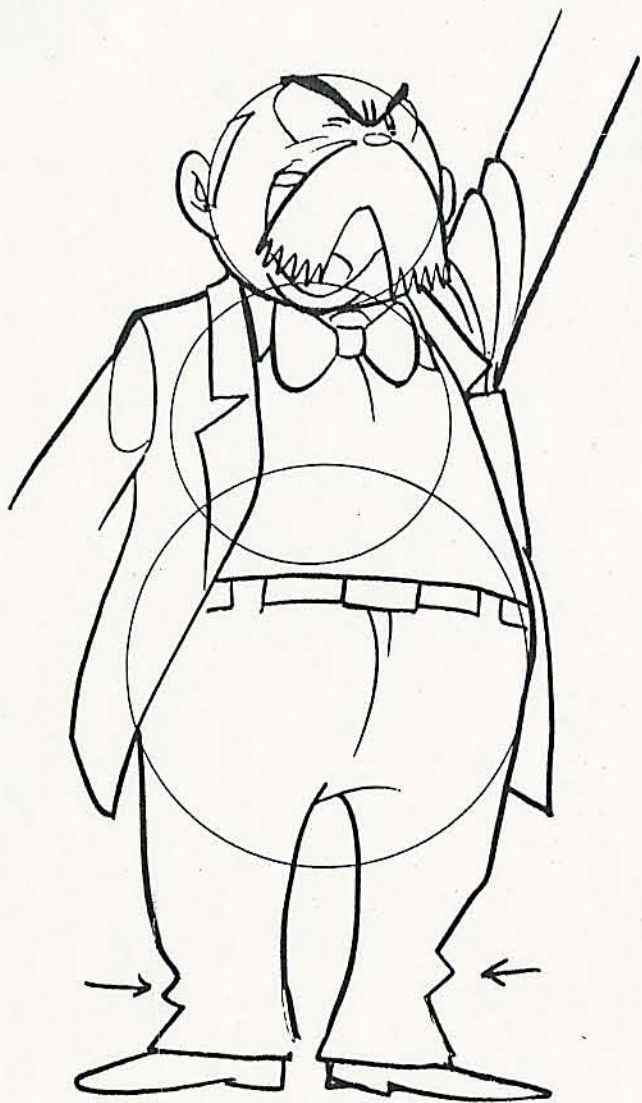

アトム決定稿

ヒゲオヤジ D

ヒゲオヤツ"コート姿と帽子

アトム決定稿

電光人間 < ヒゲオヤジ 「ハツママ」 >

アトム決定稿

アトム決定稿

ヒゲオヤジ J

13

アトム決定稿

ヒゲオヤジ |

アトム決定稿

ヒゲオヤジ G

アトム決定稿

ヒゲオヤジ H

アトム決定稿

ヒゲオヤジ E

円形すし  
下まぶとらせる

横顔のヒゲの位置

ヒマコケ太い  
目のりかては多い シブです  
下ヒゲとぼらす

ぶたんの目 (またほロング)

あまり大きくない  
長い (タテ長に細い)  
上が白い

目の間隔ひろげなす

どちらかを見ているとき  
クローズアップのときは  
二重目にして下さい