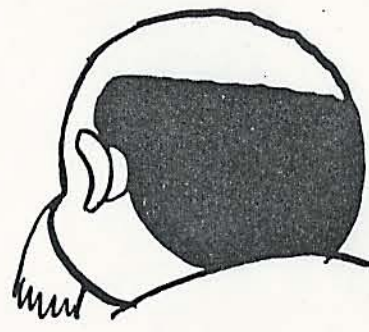

アトム決定稿

ヒゲオヤジ D

ヒゲオヤツ"コート姿と帽子

アトム決定稿

電光人間 < ヒゲオヤジ 「ハツママ」 >

アトム決定稿

アトム決定稿

ヒゲオヤジ J

13

アトム決定稿

ヒゲオヤジ |

アトム決定稿

ヒゲオヤジ G

アトム決定稿

ヒゲオヤジ H

アトム決定稿

ヒゲオヤジ E

円形すし  
下まぶとらせる

横顔のヒゲの位置

ヒマコケ太い  
目のりかては多い シブです  
下ヒゲとぼらす

ぶたんの目 (またほロング)

あまり大きくない  
長い (タテ長に細い)  
上が白い

目の間隔ひろげなす

どちらかを見ているとき  
クローズアップのときは  
二重目にして下さい