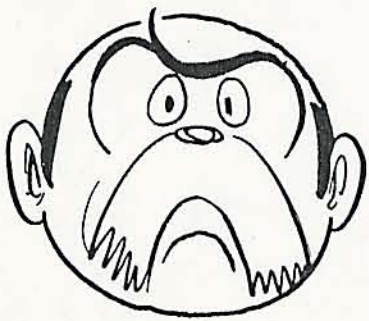

アトム決定稿

ヒゲオヤジ D

ヒゲオヤツ"コート姿と帽子

アトム決定稿

電光人間 < ヒゲオヤジ 「ハツママ」 >

アトム決定稿

アトム決定稿

ヒゲオヤジ J

13

アトム決定稿

ヒゲオヤジ |

アトム決定稿

ヒゲオヤジ G

アトム決定稿

ヒゲオヤジ H

アトム決定稿

ヒゲオヤジ E

円形すし  
下まぶとらせる

横顔のヒゲの位置

ヒマコケ太い  
目のりかては多い シブです  
下ヒゲとぼらす

ぶたんの目 (またほロング)

あまり大きくない  
長い (タテ長に細い)  
上が白い

目の間隔ひろげなす

どちらかを見ているとき  
クローズアップのときは  
二重目にして下さい