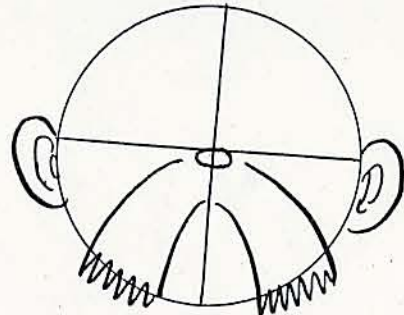

アトム決定稿

ヒゲオヤジ D

ヒゲオヤツ"コート姿と帽子

アトム決定稿

電光人間 < ヒゲオヤジ 「ハツママ」 >

アトム決定稿

アトム決定稿

ヒゲオヤジ J

13

アトム決定稿

ヒゲオヤジ |

アトム決定稿

ヒゲオヤジ G

アトム決定稿

ヒゲオヤジ H

アトム決定稿

ヒゲオヤジ E

円形すし  
下まぶとらせる

横顔のヒゲの位置

ヒマコケ太い  
目のりかては多い シブです  
下ヒゲとぼらす

ぶたんの目 (またほロング)

あまり大きくない  
長い (タテ長に細い)  
上が白い

目の間隔ひろげなす

どちらかを見ているとき  
クローズアップのときは  
二重目にして下さい