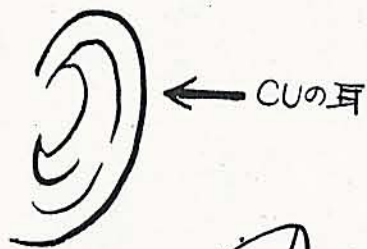

13

アトム決定稿

ヒゲオヤジ |

アトム決定稿

ヒゲオヤジ G

アトム決定稿

ヒゲオヤジ H

アトム決定稿

ヒゲオヤジ E

円形すし  
下まぶとらせる

横顔のヒゲの位置

ヒマコケ太い  
目のりかては多い シブです  
下ヒゲとぼらす

ぶたんの目 (またほロング)

あまり大きくない  
長い (タテ長に細い)  
上が白い

目の間隔ひろげなす

どちらかを見ているとき  
クローズアップのときは  
二重目にして下さい