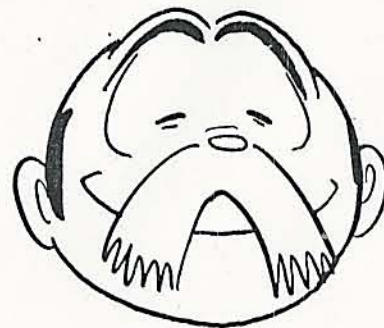

アトム決定稿

ヒゲオヤジ D

ヒゲオヤツ"コート姿と帽子

アトム決定稿

電光人間 < ヒゲオヤジ 「ハツママ」 >

アトム決定稿

アトム決定稿

ヒゲオヤジ J

ヒゲオヤジ E

円形すし  
下まぶとらせる

横顔のヒゲの位置

ヒマコケ太い  
目のりかては多い シブです  
下ヒゲとぼらす

ぶたんの目 (またほロング)

あまり大きくない  
長い (タテ長に細い)  
上が白い

目の間隔ひろげなす

どちらかを見ているとき  
クローズアップのときは  
二重目にして下さい