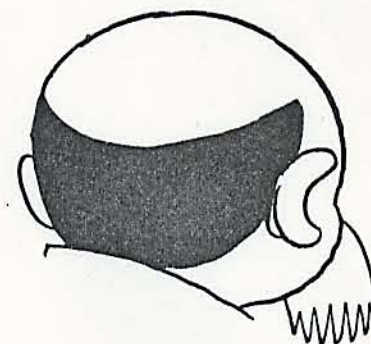

アトム決定稿

ヒゲオヤジ D

ヒゲオヤツ"コート姿と帽子

アトム決定稿

電光人間 < ヒゲオヤジ 「ハツママ」 >

アトム決定稿

アトム決定稿

ヒゲオヤジ J

ヒゲオヤジ E

円形すし  
下まぶとらせる

横顔のヒゲの位置

ヒマコケ太い  
目のりかては多い シブです  
下ヒゲとぼらす

ぶたんの目 (またほロング)

あまり大きくない  
長い (タテ長に細い)  
上が白い

目の間隔ひろげなす

どちらかを見ているとき  
クローズアップのときは  
二重目にして下さい