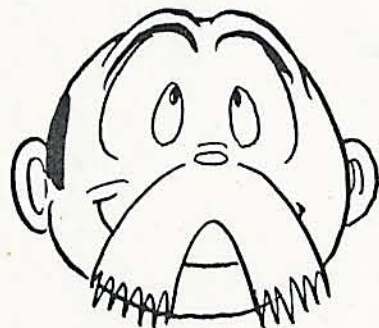

アトム決定稿

ヒゲオヤジ D

ヒゲオヤツ"コート姿と帽子

アトム決定稿

電光人間 < ヒゲオヤジ 「ハツママ」 >

アトム決定稿

アトム決定稿

ヒゲオヤジ J

ヒゲオヤジ E

円形すし  
下まぶとらせる

横顔のヒゲの位置

ヒマコケ太い  
目のりかては多い シブです  
下ヒゲとぼらす

ぶたんの目 (またほロング)

あまり大きくない  
長い (タテ長に細い)  
上が白い

目の間隔ひろげなす

どちらかを見ているとき  
クローズアップのときは  
二重目にして下さい