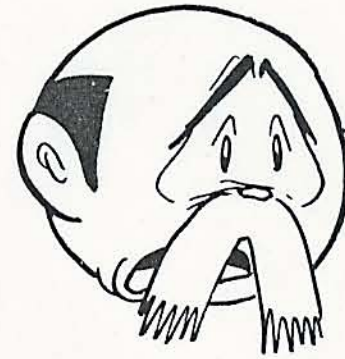

アトム決定稿

ヒゲオヤジ H