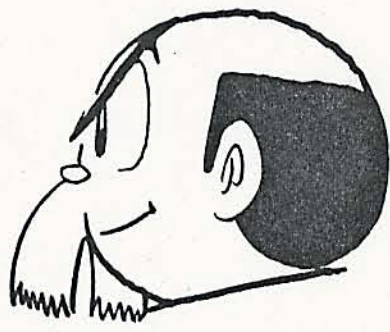

アトム決定稿

ヒゲオヤジ D

ヒゲオヤツ"コート姿と帽子

アトム決定稿

電光人間 < ヒゲオヤジ 「ハツママ」 >

アトム決定稿

アトム決定稿

ヒゲオヤジ J

13

アトム決定稿

ヒゲオヤジ |

アトム決定稿

ヒゲオヤジ G

アトム決定稿

ヒゲオヤジ H

アトム決定稿

ヒゲオヤジ E

円形すし  
下まぶとらせる

横顔のヒゲの位置

ヒマコケ太い  
目のりかては多い シブです  
下ヒゲとぼらす

ぶたんの目 (またほロング)

あまり大きくない  
長い (タテ長に細い)  
上が白い

目の間隔ひろげなす

どちらかを見ているとき  
クローズアップのときは  
二重目にして下さい