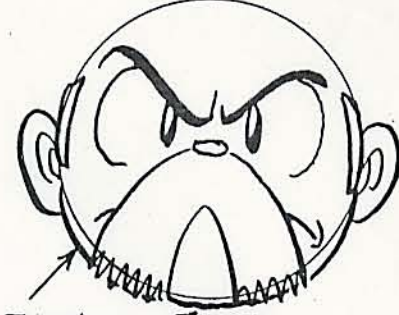

アトム決定稿

ヒゲオヤジ D

ヒゲオヤツ"コート姿と帽子

アトム決定稿

電光人間 < ヒゲオヤジ 「ハツママ」 >

アトム決定稿

アトム決定稿

ヒゲオヤジ J

13

アトム決定稿

ヒゲオヤジ |

アトム決定稿

ヒゲオヤジ G

アトム決定稿

ヒゲオヤジ H

アトム決定稿

ヒゲオヤジ E

円形すし  
下まぶとらせる

横顔のヒゲの位置

ヒマコケ太い  
目のりかては多い シブです  
下ヒゲとぼらす

ぶたんの目 (またほロング)

あまり大きくない  
長い (タテ長に細い)  
上が白い

目の間隔ひろげなす

どちらかを見ているとき  
クローズアップのときは  
二重目にして下さい