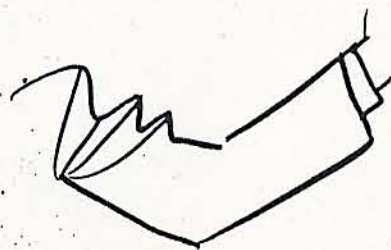

アトム決定稿

ヒゲオヤジ D

ヒゲオヤツ"コート姿と帽子

アトム決定稿

電光人間 < ヒゲオヤジ 「ハツママ」 >

アトム決定稿

アトム決定稿

ヒゲオヤジ J

13

アトム決定稿

ヒゲオヤジ |

アトム決定稿

ヒゲオヤジ G

アトム決定稿

ヒゲオヤジ H

アトム決定稿

ヒゲオヤジ E

円形すし  
下まぶとらせる

横顔のヒゲの位置

ヒマコケ太い  
目のりかては多い シブです  
下ヒゲとぼらす

ぶたんの目 (またほロング)

あまり大きくない  
長い (タテ長に細い)  
上が白い

目の間隔ひろげなす

どちらかを見ているとき  
クローズアップのときは  
二重目にして下さい