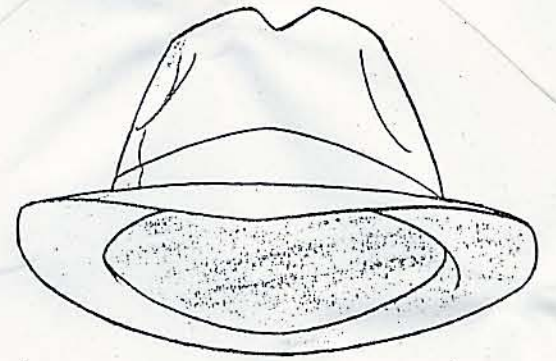

アトム決定稿

ヒゲオヤジ D

ヒゲオヤツ"コート姿と帽子

アトム決定稿

電光人間 < ヒゲオヤジ 「ハツママ」 >

アトム決定稿

アトム決定稿

ヒゲオヤジ J

ヒゲオヤジ E

円形すし  
下まぶとらせる

横顔のヒゲの位置

ヒマコケ太い  
目のりかては多い シブです  
下ヒゲとぼらす

ぶたんの目 (またほロング)

あまり大きくない  
長い (タテ長に細い)  
上が白い

目の間隔ひろげなす

どちらかを見ているとき  
クローズアップのときは  
二重目にして下さい