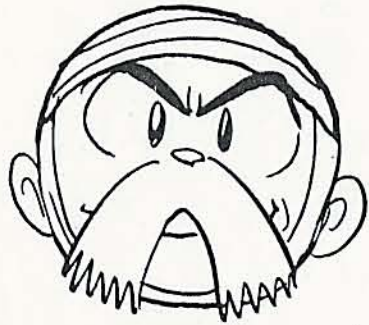

アトム決定稿

ヒゲオヤジ D

ヒゲオヤツ"コート姿と帽子

アトム決定稿

電光人間 < ヒゲオヤジ 「ハツママ」 >

アトム決定稿

アトム決定稿

ヒゲオヤジ J

13

アトム決定稿

ヒゲオヤジ |

アトム決定稿

ヒゲオヤジ G

アトム決定稿

ヒゲオヤジ H

アトム決定稿

ヒゲオヤジ E

円形すし  
下まぶとらせる

横顔のヒゲの位置

ヒマコケ太い  
目のりかては多い シブです  
下ヒゲとぼらす

ぶたんの目 (またほロング)

あまり大きくない  
長い (タテ長に細い)  
上が白い

目の間隔ひろげなす

どちらかを見ているとき  
クローズアップのときは  
二重目にして下さい