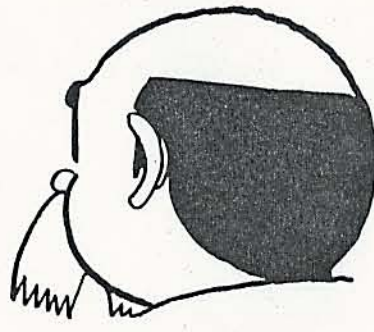

アトム決定稿

ヒゲオヤジ D

ヒゲオヤツ"コート姿と帽子

アトム決定稿

電光人間 < ヒゲオヤジ 「ハツママ」 >

アトム決定稿

アトム決定稿

ヒゲオヤジ J

13

アトム決定稿

ヒゲオヤジ |

アトム決定稿

ヒゲオヤジ G

アトム決定稿

ヒゲオヤジ H

アトム決定稿

ヒゲオヤジ E

円形すし  
下まぶとらせる

横顔のヒゲの位置

ヒマコケ太い  
目のりかては多い シブです  
下ヒゲとぼらす

ぶたんの目 (またほロング)

あまり大きくない  
長い (タテ長に細い)  
上が白い

目の間隔ひろげなす

どちらかを見ているとき  
クローズアップのときは  
二重目にして下さい