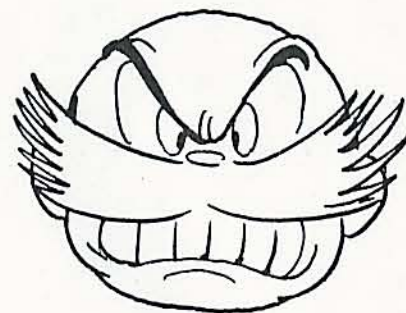

アトム決定稿

ヒゲオヤジ D

ヒゲオヤツ"コート姿と帽子

アトム決定稿

電光人間 < ヒゲオヤジ 「ハツママ」 >

アトム決定稿

アトム決定稿

ヒゲオヤジ J

ヒゲオヤジ E

円形すし  
下まぶとらせる

横顔のヒゲの位置

ヒマコケ太い  
目のりかては多い シブです  
下ヒゲとぼらす

ぶたんの目 (またほロング)

あまり大きくない  
長い (タテ長に細い)  
上が白い

目の間隔ひろげなす

どちらかを見ているとき  
クローズアップのときは  
二重目にして下さい