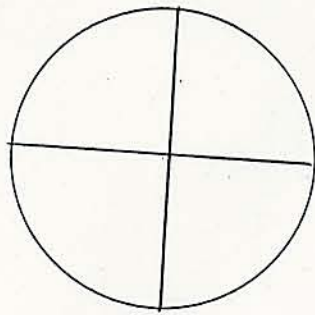

アトム決定稿

ヒゲオヤジ D

ヒゲオヤツ"コート姿と帽子

アトム決定稿

電光人間 < ヒゲオヤジ 「ハツママ」 >

アトム決定稿

アトム決定稿

ヒゲオヤジ J

13

アトム決定稿

ヒゲオヤジ |

アトム決定稿

ヒゲオヤジ G

アトム決定稿

ヒゲオヤジ H

アトム決定稿

ヒゲオヤジ E

円形すし  
下まぶとらせる

横顔のヒゲの位置

ヒマコケ太い  
目のりかては多い シブです  
下ヒゲとぼらす

ぶたんの目 (またほロング)

あまり大きくない  
長い (タテ長に細い)  
上が白い

目の間隔ひろげなす

どちらかを見ているとき  
クローズアップのときは  
二重目にして下さい