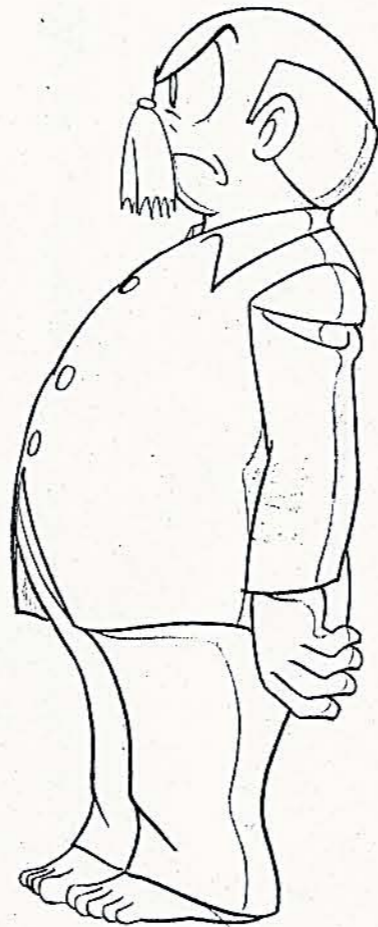

アトム決定稿

ヒゲオヤジ D

ヒゲオヤツ"コート姿と帽子

アトム決定稿

電光人間 < ヒゲオヤジ 「ハツママ」 >

アトム決定稿

アトム決定稿

ヒゲオヤジ J

ヒゲオヤジ E

円形すし  
下まぶとらせる

横顔のヒゲの位置

ヒマコケ太い  
目のりかては多い シブです  
下ヒゲとぼらす

ぶたんの目 (またほロング)

あまり大きくない  
長い (タテ長に細い)  
上が白い

目の間隔ひろげなす

どちらかを見ているとき  
クローズアップのときは  
二重目にして下さい