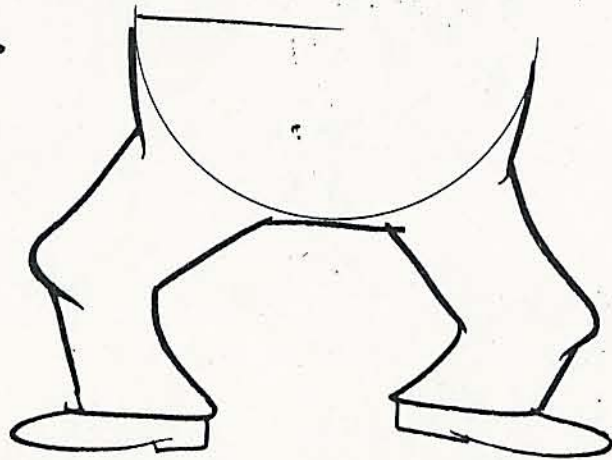

アトム決定稿

ヒゲオヤジ E