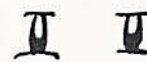

つむいだ目

くらい気持の時