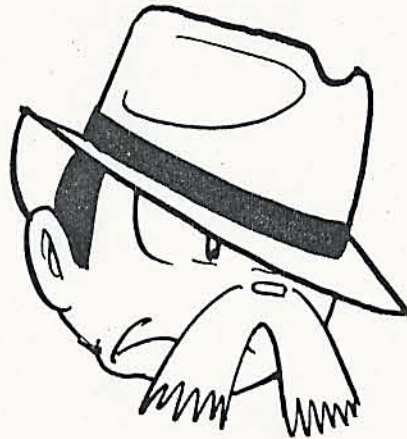

アトム決定稿

ヒゲオヤジ D

ヒゲオヤツ"コート姿と帽子

アトム決定稿

電光人間 < ヒゲオヤジ 「ハツママ」 >

アトム決定稿

アトム決定稿

ヒゲオヤジ J

13

アトム決定稿

ヒゲオヤジ |

アトム決定稿

ヒゲオヤジ G

アトム決定稿

ヒゲオヤジ H

アトム決定稿

ヒゲオヤジ E

円形すし  
下まぶとらせる

横顔のヒゲの位置

ヒマコケ太い  
目のりかては多い シブです  
下ヒゲとぼらす

ぶたんの目 (またほロング)

あまり大きくない  
長い (タテ長に細い)  
上が白い

目の間隔ひろげなす

どちらかを見ているとき  
クローズアップのときは  
二重目にして下さい