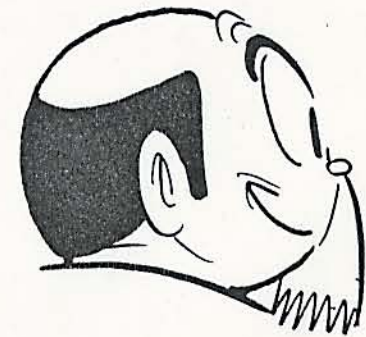

アトム決定稿

ヒゲオヤジ H