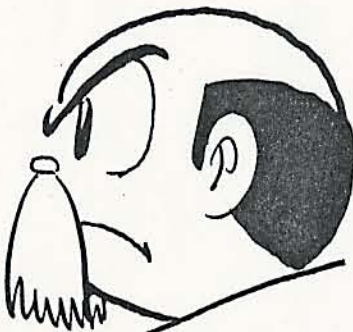

アトム決定稿

ヒゲオヤジ D

ヒゲオヤツ"コート姿と帽子

アトム決定稿

電光人間 < ヒゲオヤジ 「ハツママ」 >

アトム決定稿

アトム決定稿

ヒゲオヤジ J

13

アトム決定稿

ヒゲオヤジ |

アトム決定稿

ヒゲオヤジ G

アトム決定稿

ヒゲオヤジ H

アトム決定稿

ヒゲオヤジ E

円形すし  
下まぶとらせる

横顔のヒゲの位置

ヒマコケ太い  
目のりかては多い シブです  
下ヒゲとぼらす

ぶたんの目 (またほロング)

あまり大きくない  
長い (タテ長に細い)  
上が白い

目の間隔ひろげなす

どちらかを見ているとき  
クローズアップのときは  
二重目にして下さい