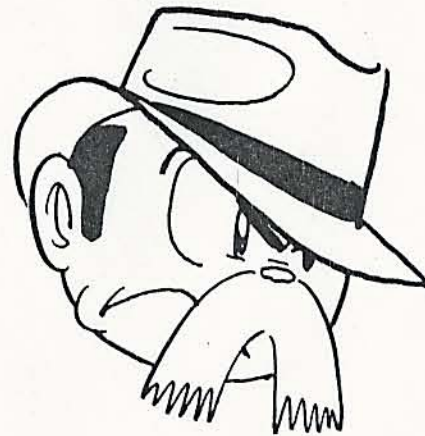

アトム決定稿

ヒゲオヤジ D

ヒゲオヤツ"コート姿と帽子

アトム決定稿

電光人間 < ヒゲオヤジ 「ハツママ」 >

アトム決定稿

アトム決定稿

ヒゲオヤジ J

13

アトム決定稿

ヒゲオヤジ |

アトム決定稿

ヒゲオヤジ G

アトム決定稿

ヒゲオヤジ H

アトム決定稿

ヒゲオヤジ E

円形すし  
下まぶとらせる

横顔のヒゲの位置

ヒマコケ太い  
目のりかては多い シブです  
下ヒゲとぼらす

ぶたんの目 (またほロング)

あまり大きくない  
長い (タテ長に細い)  
上が白い

目の間隔ひろげなす

どちらかを見ているとき  
クローズアップのときは  
二重目にして下さい