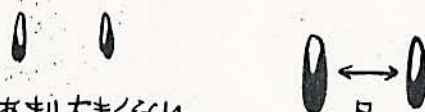

ヒゲオヤジ E

円形すし  
下まぶとらせる

横顔のヒゲの位置

ヒマコケ太い  
目のりかては多い シブです  
下ヒゲとぼらす

ぶたんの目 (またほロング)

あまり大きくない  
長い (タテ長に細い)  
上が白い

目の間隔ひろげなす

どちらかを見ているとき  
クローズアップのときは  
二重目にして下さい

考えこむ目

つむいだ目

くらい気持の時

△目はこういふぐあいに  
つり上げません!

アトム決定稿

ヒゲオヤジ F