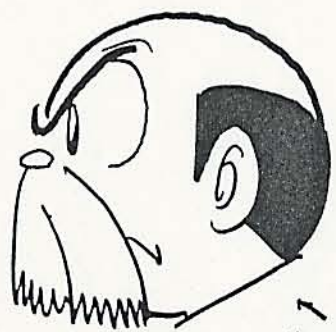

アトム決定稿

ヒゲオヤジ D

ヒゲオヤツ"コート姿と帽子

アトム決定稿

電光人間 < ヒゲオヤジ 「ハツママ」 >

アトム決定稿

アトム決定稿

ヒゲオヤジ J

13

アトム決定稿

ヒゲオヤジ |

アトム決定稿

ヒゲオヤジ G

アトム決定稿

ヒゲオヤジ H

アトム決定稿

ヒゲオヤジ E

円形すし  
下まぶとらせる

横顔のヒゲの位置

ヒマコケ太い  
目のりかては多い シブです  
下ヒゲとぼらす

ぶたんの目 (またほロング)

あまり大きくない  
長い (タテ長に細い)  
上が白い

目の間隔ひろげなす

どちらかを見ているとき  
クローズアップのときは  
二重目にして下さい