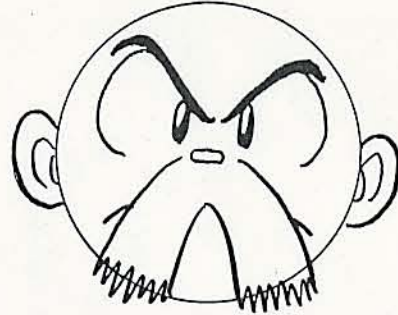

アトム決定稿

ヒゲオヤジ D

ヒゲオヤツ"コート姿と帽子

アトム決定稿

電光人間 < ヒゲオヤジ 「ハツママ」 >

アトム決定稿

アトム決定稿

ヒゲオヤジ J

13

アトム決定稿

ヒゲオヤジ |

アトム決定稿

ヒゲオヤジ G

アトム決定稿

ヒゲオヤジ H

アトム決定稿

ヒゲオヤジ E

円形すし  
下まぶとらせる

横顔のヒゲの位置

ヒマコケ太い  
目のりかては多い シブです  
下ヒゲとぼらす

ぶたんの目 (またほロング)

あまり大きくない  
長い (タテ長に細い)  
上が白い

目の間隔ひろげなす

どちらかを見ているとき  
クローズアップのときは  
二重目にして下さい