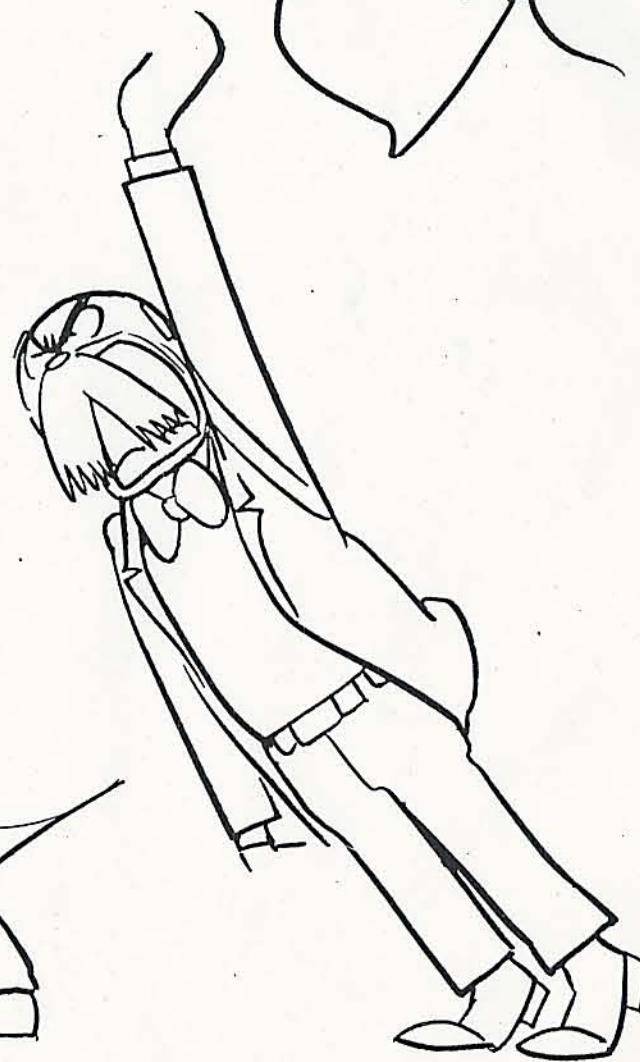

アトム決定稿

ヒゲオヤジ E