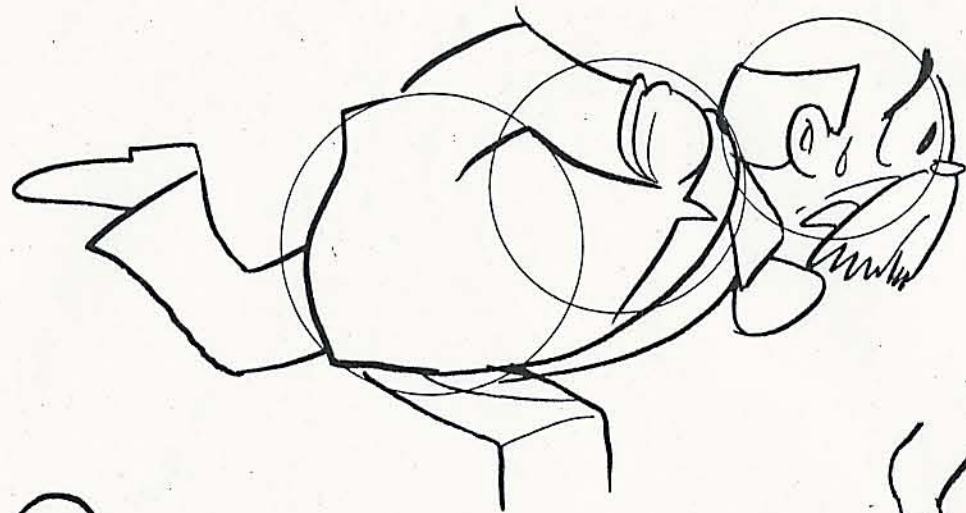

アトム決定稿

ヒゲオヤジ E