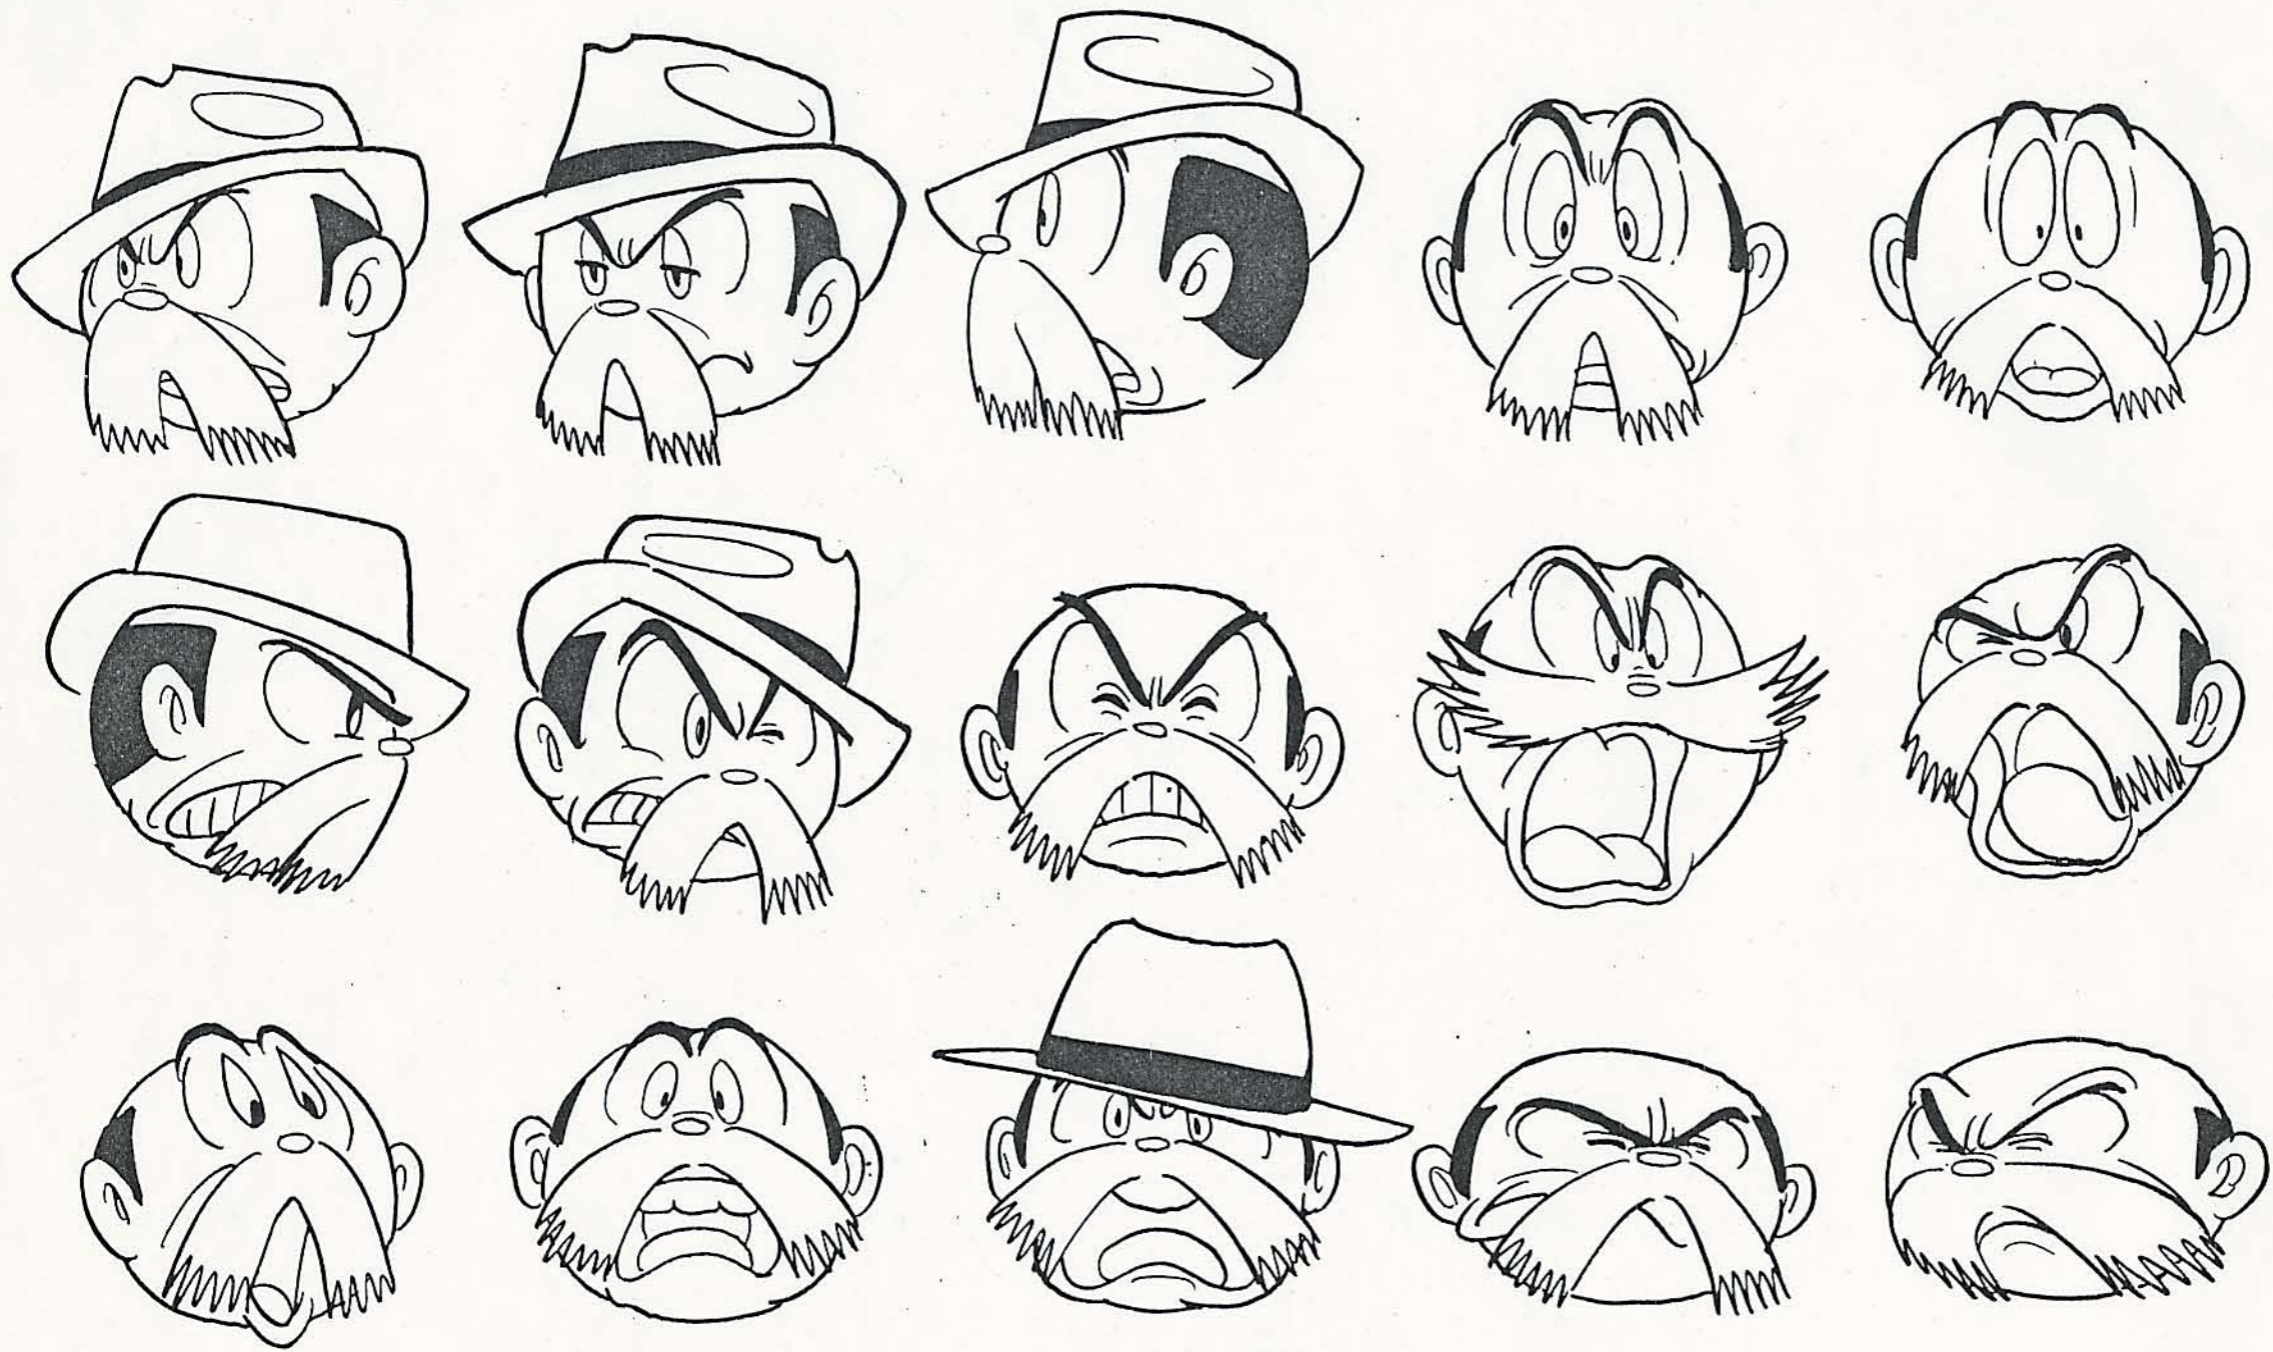

アトム決定稿

ヒゲオヤジ D

ヒゲオヤツ"コート姿と帽子

アトム決定稿

電光人間 < ヒゲオヤジ 「ハツママ」 >

アトム決定稿

アトム決定稿

ヒゲオヤジ J

ヒゲオヤジ E

円形すし  
下まぶとらせる

横顔のヒゲの位置

ヒマコケ太い  
目のりかては多い シブです  
下ヒゲとぼらす

ぶたんの目 (またほロング)

あまり大きくない  
長い (タテ長に細い)  
上が白い

目の間隔ひろげなす

どちらかを見ているとき  
クローズアップのときは  
二重目にして下さい