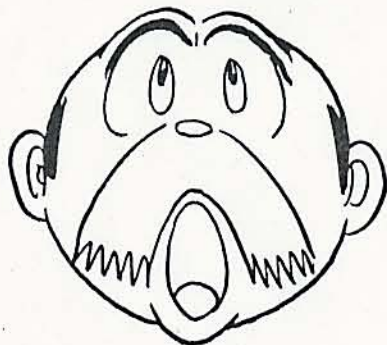

アトム決定稿

ヒゲオヤジ D

ヒゲオヤツ"コート姿と帽子

アトム決定稿

電光人間 < ヒゲオヤジ 「ハツママ」 >

アトム決定稿

アトム決定稿

ヒゲオヤジ J

ヒゲオヤジ E

円形すし  
下まぶとらせる

横顔のヒゲの位置

ヒマコケ太い  
目のりかては多い シブです  
下ヒゲとぼらす

ぶたんの目 (またほロング)

あまり大きくない  
長い (タテ長に細い)  
上が白い

目の間隔ひろげなす

どちらかを見ているとき  
クローズアップのときは  
二重目にして下さい