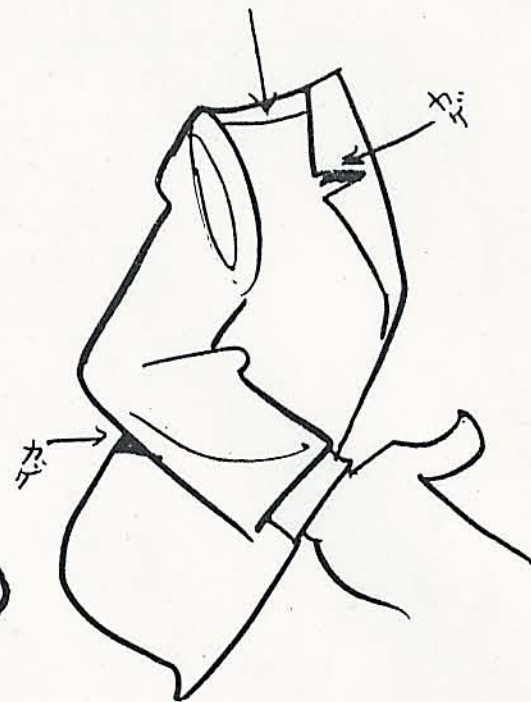

アトム決定稿

ヒゲオヤジ D

ヒゲオヤツ"コート姿と帽子

アトム決定稿

電光人間 < ヒゲオヤジ 「ハツママ」 >

アトム決定稿

アトム決定稿

ヒゲオヤジ J

13

アトム決定稿

ヒゲオヤジ |

アトム決定稿

ヒゲオヤジ G

アトム決定稿

ヒゲオヤジ H

アトム決定稿

ヒゲオヤジ E

円形すし  
下まぶとらせる

横顔のヒゲの位置

ヒマコケ太い  
目のりかては多い シブです  
下ヒゲとぼらす

ぶたんの目 (またほロング)

あまり大きくない  
長い (タテ長に細い)  
上が白い

目の間隔ひろげなす

どちらかを見ているとき  
クローズアップのときは  
二重目にして下さい