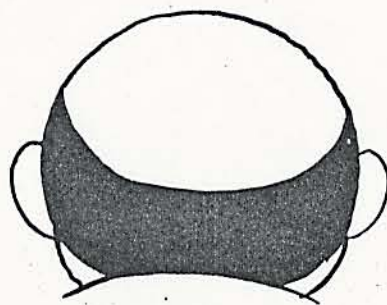

アトム決定稿

ヒゲオヤジ D

ヒゲオヤツ"コート姿と帽子

アトム決定稿

電光人間 < ヒゲオヤジ 「ハツママ」 >

アトム決定稿

アトム決定稿

ヒゲオヤジ J

ヒゲオヤジ E

円形すし  
下まぶとらせる

横顔のヒゲの位置

ヒマコケ太い  
目のりかては多い シブです  
下ヒゲとぼらす

ぶたんの目 (またほロング)

あまり大きくない  
長い (タテ長に細い)  
上が白い

目の間隔ひろげなす

どちらかを見ているとき  
クローズアップのときは  
二重目にして下さい