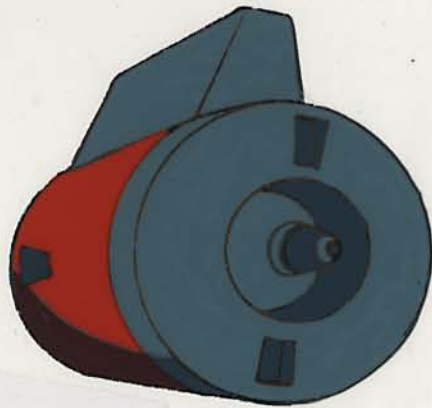

アトムのコスチューム
ベスト

← THIS IS NOT "WALK MAN"

アトムコスチューム

セーターロック

下はセーターです。

アトム・コスチューム
コート

Back style

アトムのコスチューム
コート (フード付)

アトムコスチューム

セラー服タイプ

アトムの
ビヨルン
ポイント
風

アトム コスチューム

サロペットパンツ

OKA SARFER

PTA 3240-4.

PTG. 2242-G.

ヒゲ

ヒゲは ありませぬ

右
(+は+は+は)

アトム
右 (左は村称)

Light

アタ. イニル^b - カ PCL

鉄腕アトム

(曾似)