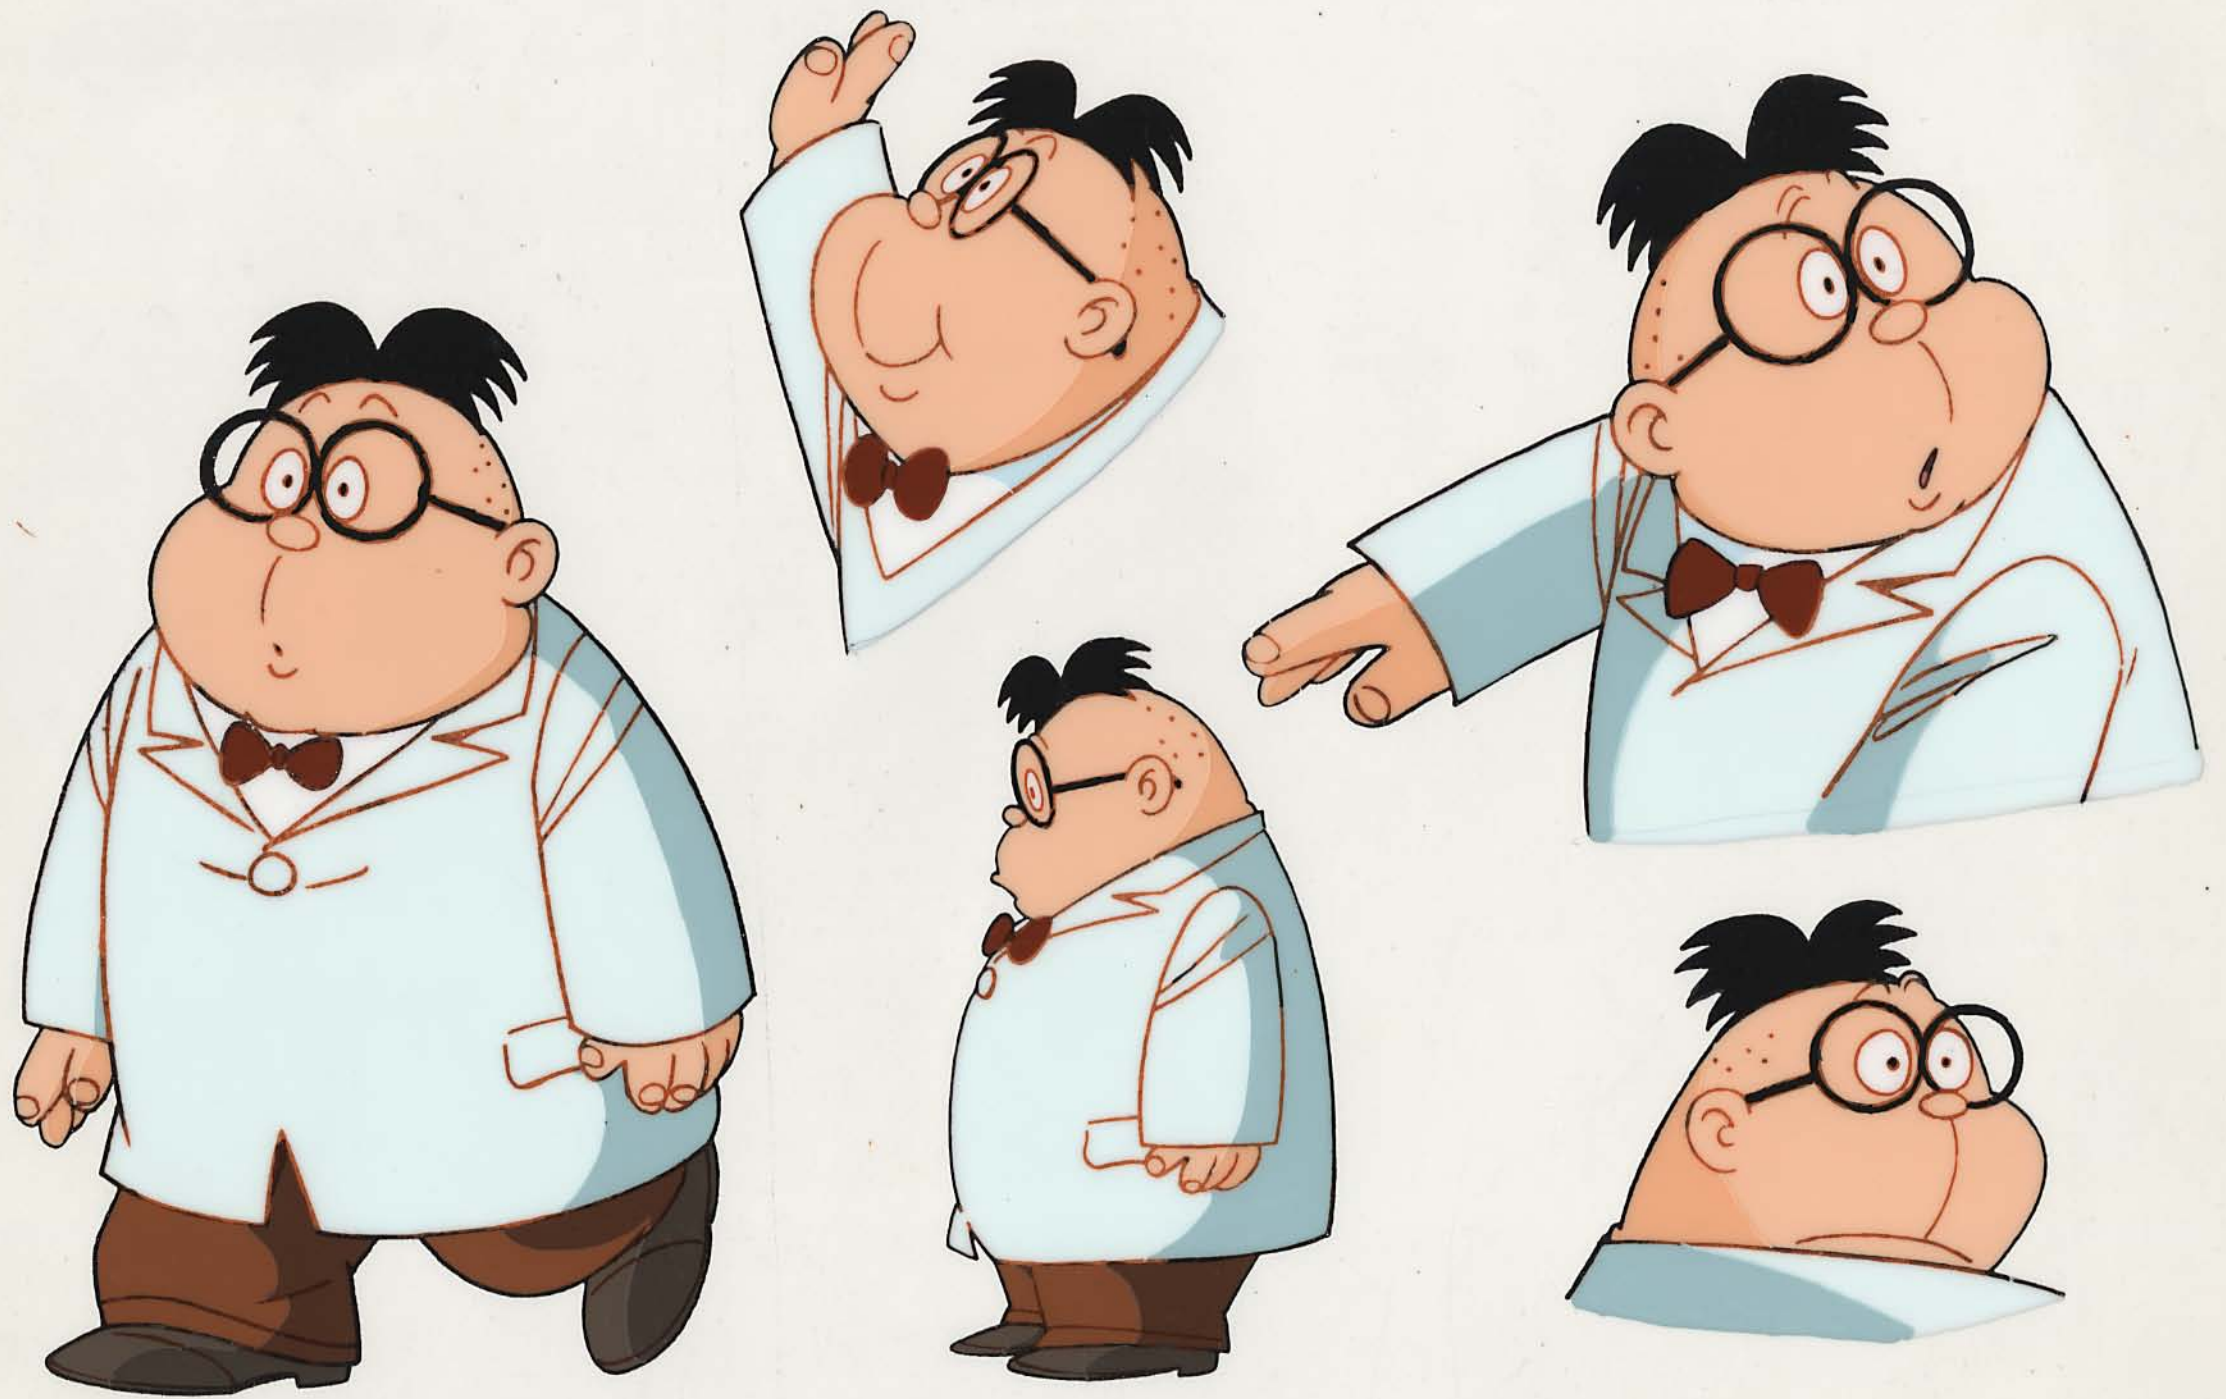

<天馬博士>

<ヒゲオヤツ">

<お茶の水博士>

ウラン等身 もう少し小さく

<ウラン>

アトム 全身をフックし小さく

(PKA0)

(アストロ)

アトムのコスチューム
ベスト

← THIS IS NOT "WALK MAN"

アトムコスチューム

セーターロック

下はセーターです。

アトム・コスチューム
コート

Back style

アトムのコスチューム
コート (フード付)

ヒゲ

ヒゲは ありませぬ

右
(+は+は+は)

アトム
右 (左は村称)

Light

アタ. イニル^b - カ PCL

鉄腕アトム

(曾似)