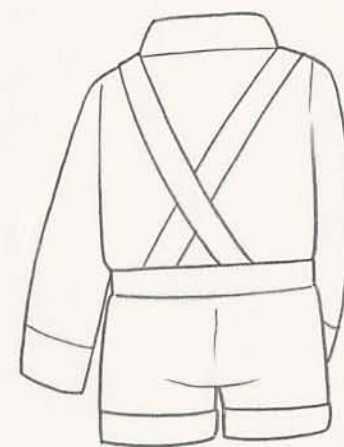

アトム コスチューム

サロペットパンツ