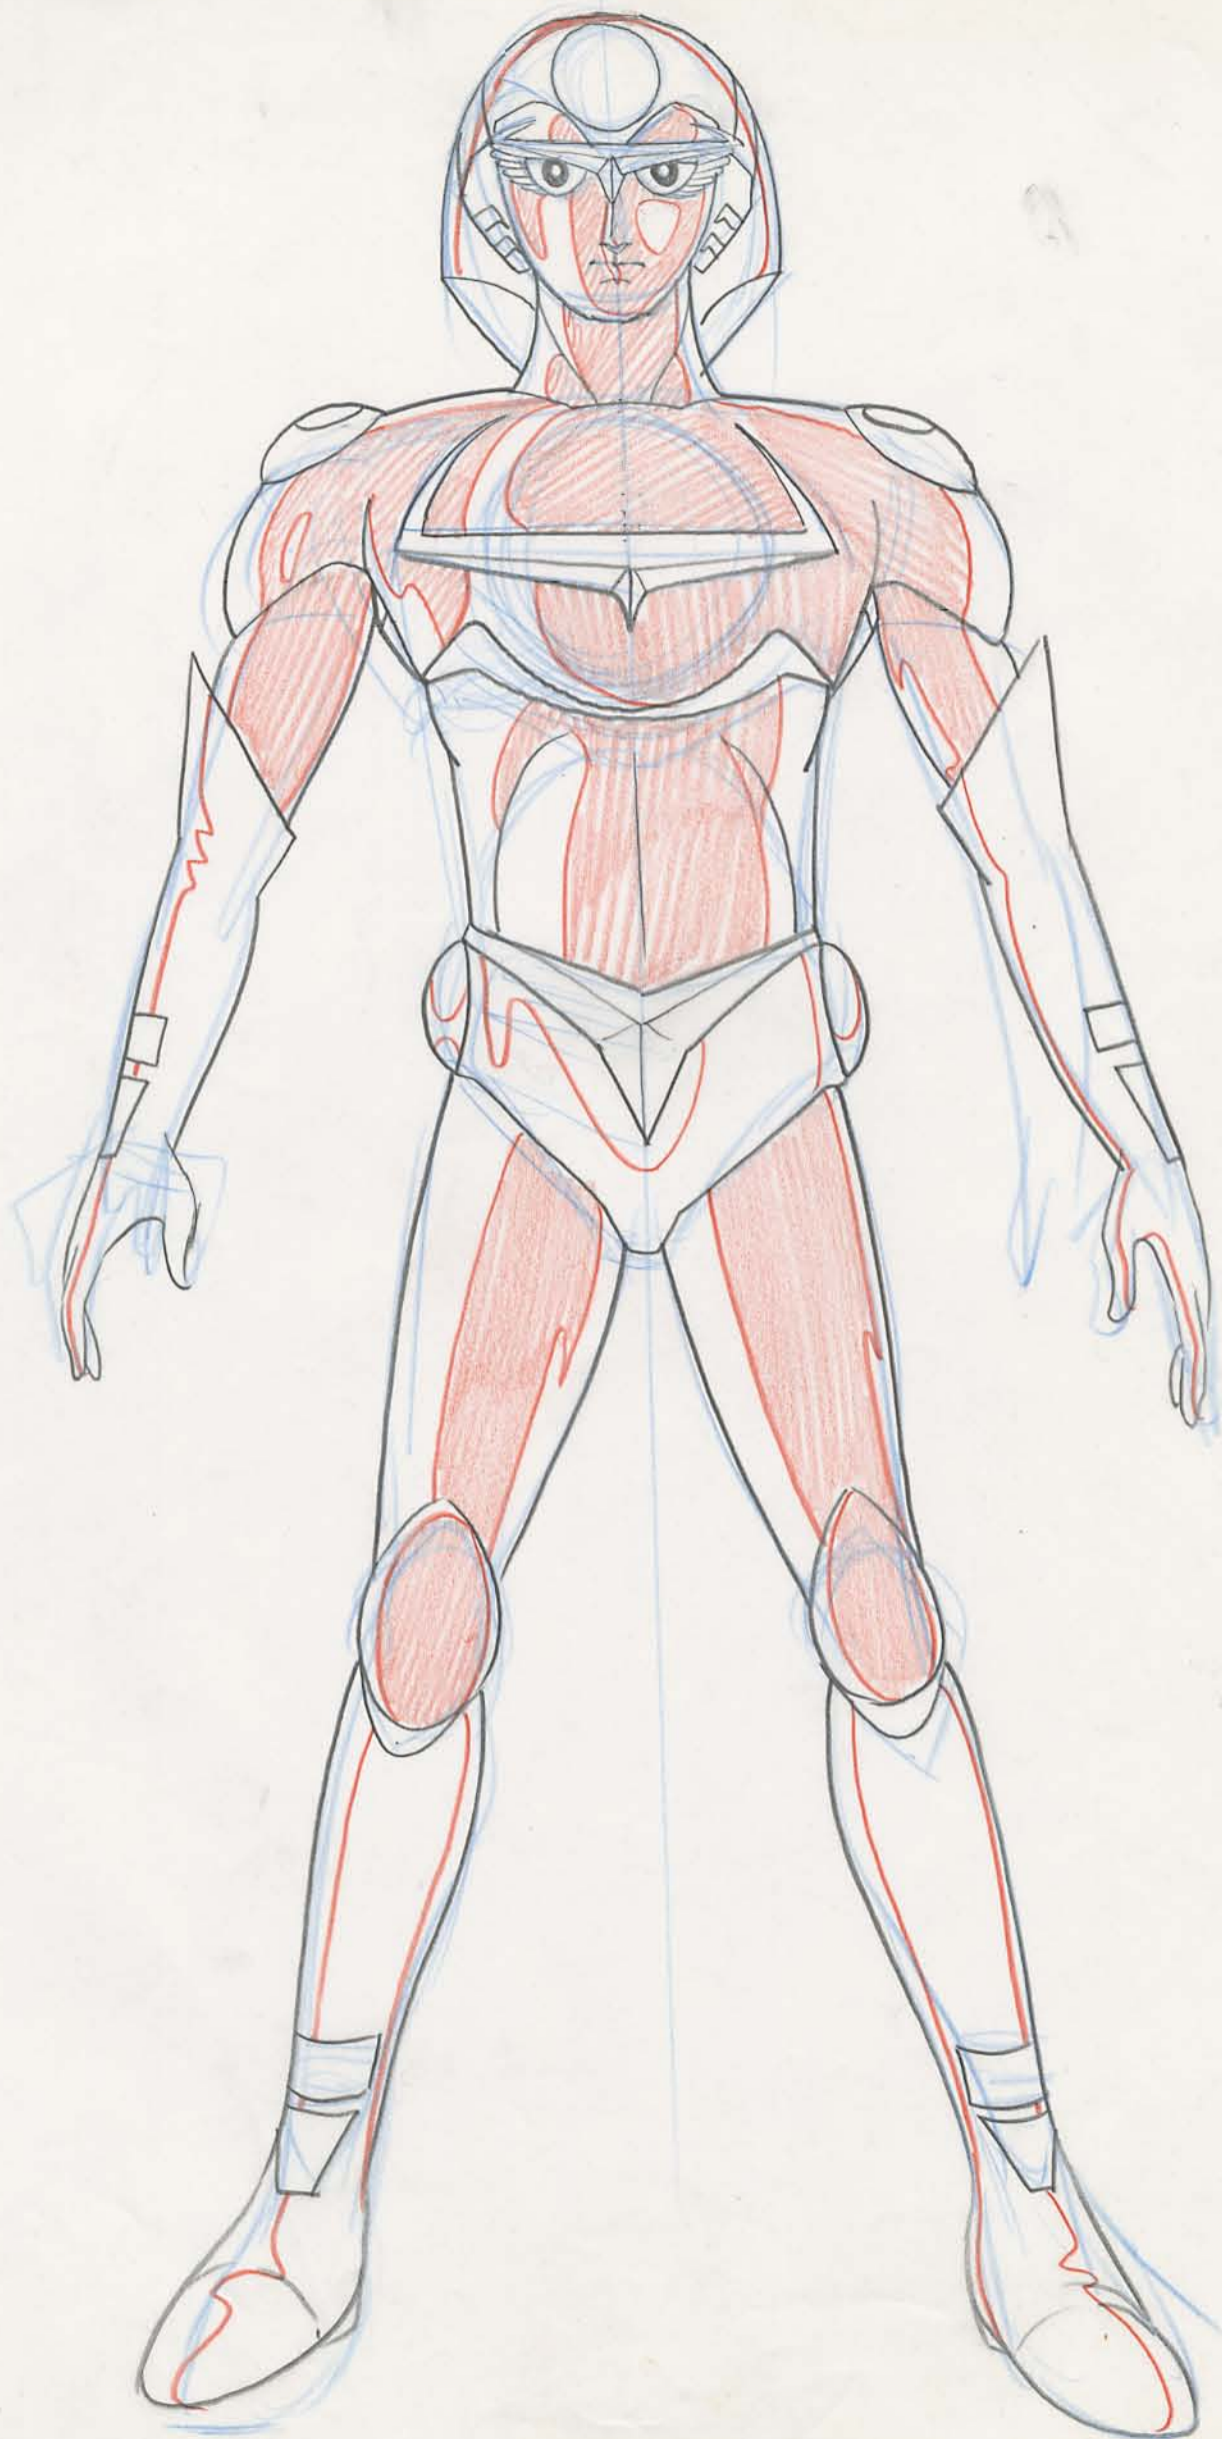

<天馬博士>

<ヒゲオヤツ">

<お茶の水博士>

ウラン等身 もう少し小さく

<ウラン>

アトム 全身をフックし小さく

(PKA0)

(アストロ)

アトムのコスチューム
ベスト

← THIS IS NOT "WALK MAN"

アトムコスチューム

セーターロック

下はセーターです。

アトム・コスチューム
コート

Back style

アトムのコスチューム
コート (フード付)

7452 (5)

ATRAS

アトラス

手塚先生

< アトム 構造 (4) >

右足

ヒザ

ヒザはあソませへ

ヒシ

手首

右

右 (左は対称)

< アトム 構造 ④ >

右足

ヒシ

手首