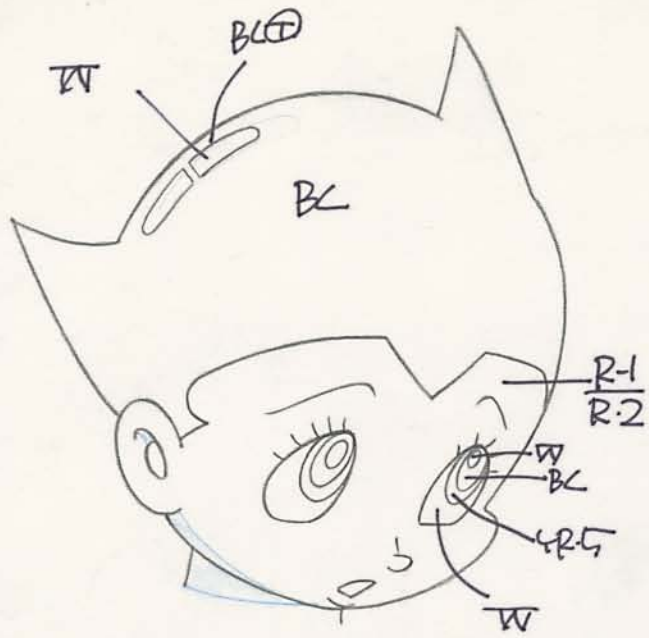

<天馬博士>

<ヒゲオヤツ">

<お茶の水博士>

ウラン等身 もう少し小さく

<ウラン>

アトム 全身をフックし小さく

(PKA0)

(アストロ)

アトムのパーズ①

アトム の ポーズ ②

PH4

512

アトム の 服装

アトム コスチューム
ふだん着

アトム・コスチューム

ジャンパー

アトムのコスチューム
ベスト

← THIS IS NOT "WALK MAN"

アトムコスチューム

セーターロック

下はセーターです。

アトム・コスチューム
コート

Back style

アトムのコスチューム
コート (フード付)