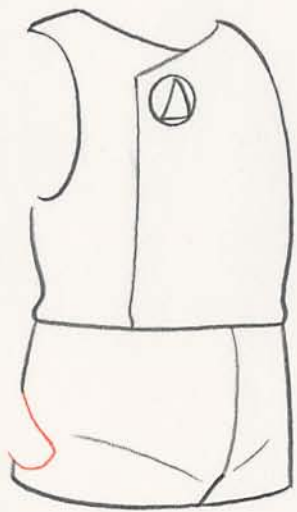

アトムのパーズ①

アトム の ポーズ ②

PH4

512

アトム の 服装

アトム コスチューム
ふだん着

アトム・コスチューム

ジャンパー

アトムのコスチューム
ベスト

← THIS IS NOT "WALK MAN"

アトムコスチューム

セーターロック

下はセーターです。

アトム・コスチューム
コート

Back style

アトムのコスチューム
コート (フード付)

アトムコスチューム

セラー服タイプ

アトムの
ビヨルン
ポイント
風

アトム コスチューム

サロペットパンツ

OKA SARFER

PTA 3240-4.

PTG. 2242-G.