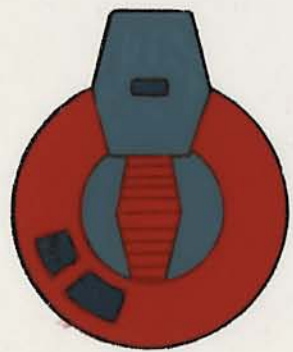

アトムのコスチューム
ベスト

← THIS IS NOT "WALK MAN"

アトムコスチューム

セーターロック

下はセーターです。

アトム・コスチューム
コート

Back style

アトムのコスチューム
コート (フード付)

ヒシ

手首

右

右 (左は対称)

< アトム 構造 ④ >

右足

ヒシ

手首

ヒゲ

ヒゲは ありませぬ

右
(+は+は+は)

アトム
右 (左は村称)

Light

アタ. イニル^b - カ PCL

鉄腕アトム

(曾似)

JUMP
34-70