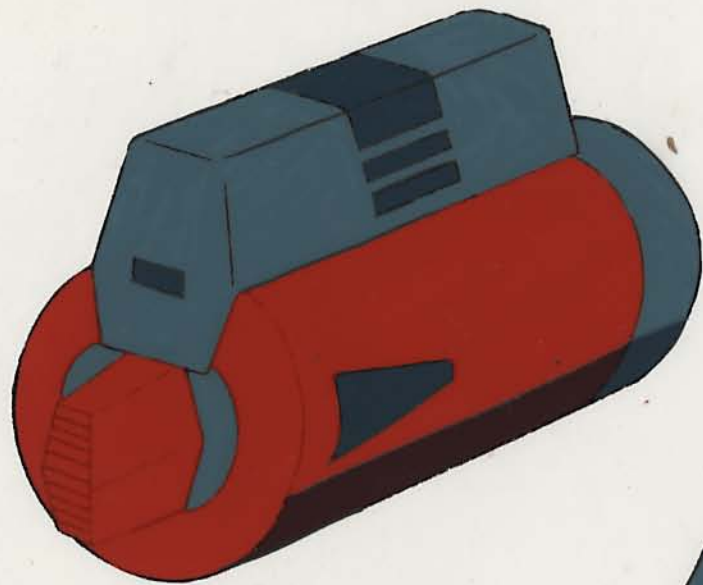

Light

アタ. イニル^b - カ PCL

鉄腕アトム